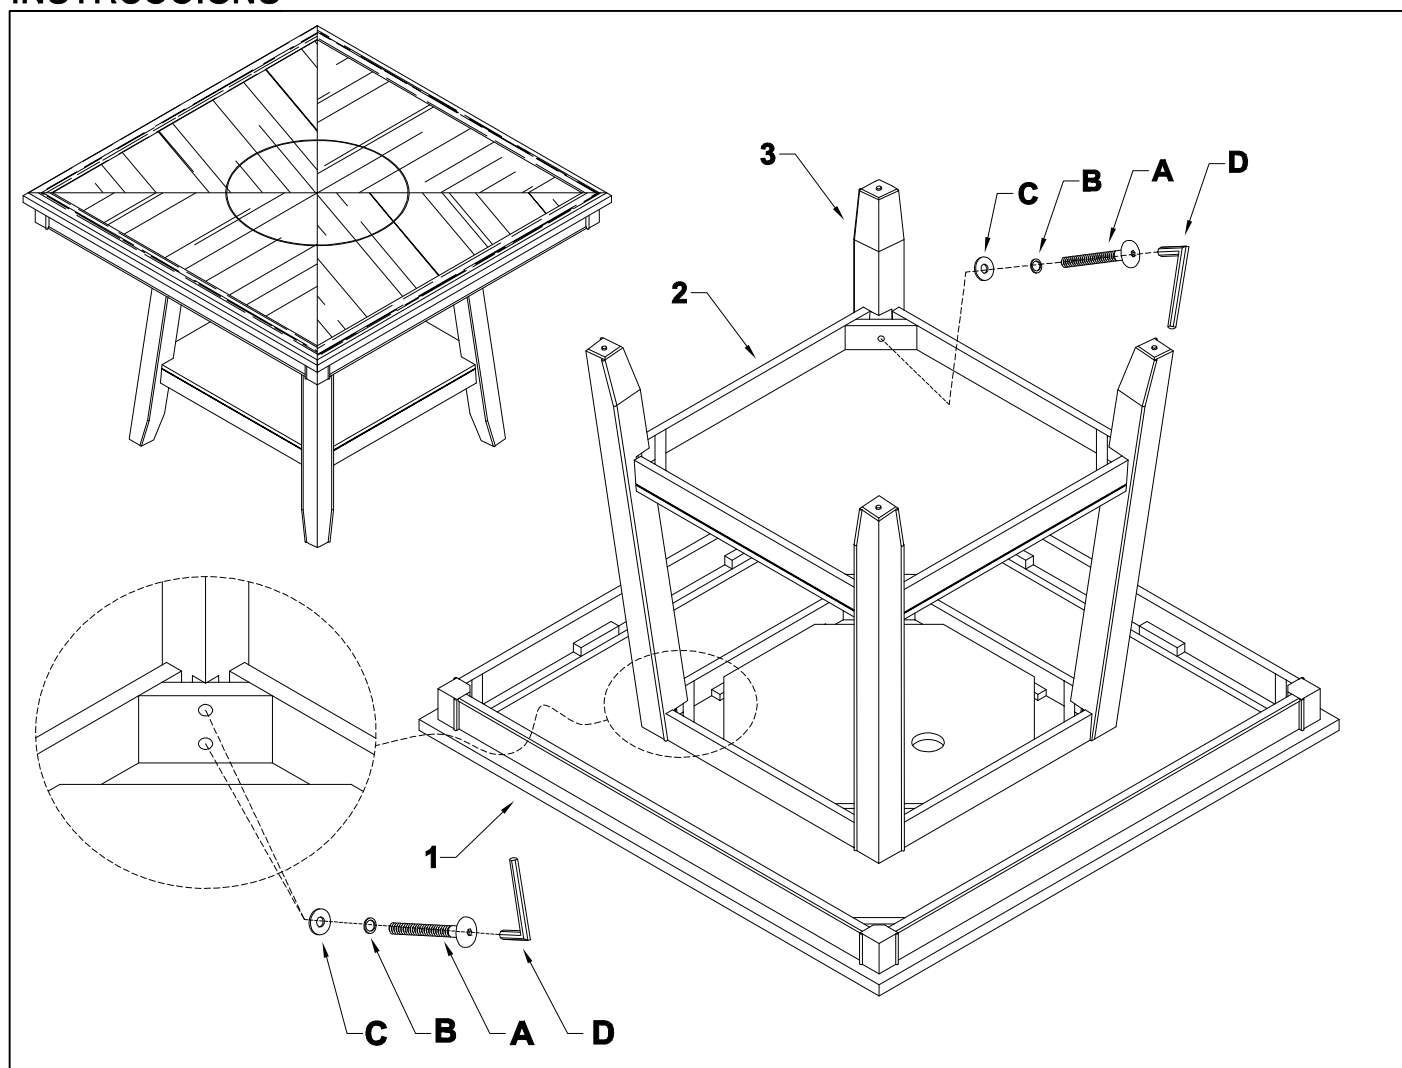

ASSEMBLY INSTRUCTIONS

INSTRUCCIONES

PARTS LIST

LISTA DE PARTES

1		1PC / PIEZA	A		BOLT 5/16"*18*2-1/4"	12PCS / PIEZAS
2		1PC / PIEZA	B		SPRING WASHER 5/16"*12mm	12PCS / PIEZAS
3		4PCS / PIEZAS	C		FLAT WASHER 5/16"*19mm	12PCS / PIEZAS
			D		ALLEN WRENCH 4mm	1PC / PIEZA

ASSEMBLY INSTRUCTIONS

INSTRUCCIONES

DO NOT TIGHTEN ALL BOLTS UNTIL COMPLETELY ASSEMBLED.
NO APRETAR LOS TORNILLOS HASTA ARMAR COMPLETAMENTE.