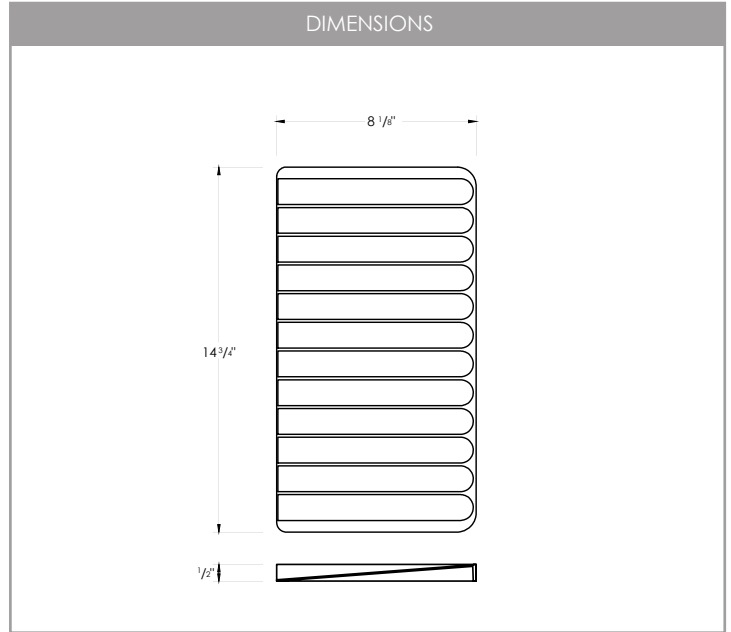

# SILICONE DRYING MAT

A-916

SILICONE BPA-FREE

**COLOURS**

DARK GRAY (DG)

BLACK (BK)

**SAVER SPACE**

EASY STORAGE

**MATERIAL**

SILICONE BPA-FREE

**PRODUCT DIMENSIONS**

Length (L)	14 3/4"
Width (W)	8 1/8"
Thickness (T)	1/2"

**STRONG AND STABLE**

HOLDS HEAVY ITEMS WITHOUT BENDING

**100% FOOD-SAFE**

COATING PROVIDES A SAFE SURFACE FOR HANDLING PRODUCE

**MATÉRIEL**

SILICONE SANS BPA

**DIMENSIONS DU PRODUIT**

Longueur (L)	14 3/4"
Largeur (l)	8 1/8"
Épaisseur (E)	1/2"

**FORT ET STABLE**

TENIR LES ARTICLES LOURDS SANS LES PLIER

**100% QUALITÉ ALIMENTAIRE**

LE REVÊTEMENT OFFRE UNE SURFACE SÉCURITAIRE POUR LA MANUTENTION DES PRODUITS