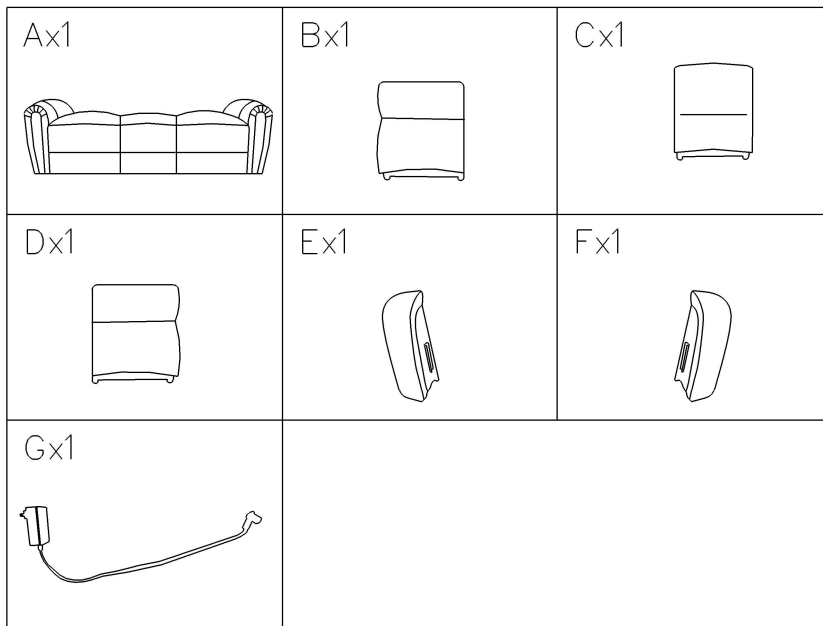

# Assembly Instruction

## Jonathan

- ⚠ NOTE: UNIT SHOULD BE ASSEMBLED BY TWO OR MORE PEOPLE. DO NOT TIGHTEN ANY BOLTS UNTIL ALL BOLTS HAVE BEEN STARTED!
- ⚠ NOTA: ¡ESTA UNIDAD DEBE SER ARMADA POR 2 O MAS PERSONAS! NO APRIETE NINGUN PERNO HASTA QUE TODOS ESTEN EN SU LUGAR!
- ⚠ REMARQUE: LE MEUBLE DOIT ETRE ASSEMBLÉ PAR DEUX PERSONNES OU PLUS. NE BLOQUER AUCUNE VIS TANT QUE VOUS N'AVEZ PAS COMMENCE A TOUTES LES DEMARRER!