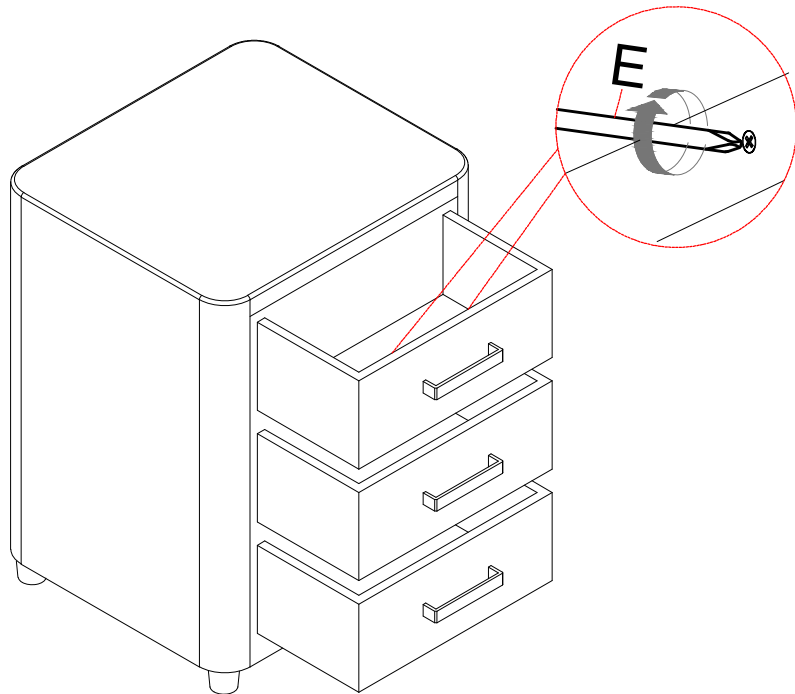

1

HEAD BED -1PC
(BTÊTE DE LIT- 1PC)

2

Legs - 4pcs
Jambe-4 pièce

HARDWARE

Check that you've received
all hardware listed below.

Hardware List (Liste du matériel)

No.	<u>OUTLOOK (PERSPECTIVES)</u>	NOTE	QTY
(A)		Bolts M4 x 45 mm (<u>Boulons M4x45 mm</u>)	6
(B)		Flat washer Ø5"x15x1 mm (<u>Rondelle plate Ø5"x15x1 mm</u>)	6
(C)		HANDLE (<u>POIGNÉE DE PORTE</u>)	3
(E)		Allen key 80x25x4 mm (<u>clé Alle`n 80x25x4 mm</u>)	1

STEP 1

(ÉTAPE 1)

STEP 2

(ÉTAPE 2)

REMOVE M4 SCREW TO GET DETAIL C
RETIRER LA VIS M4 POUR SUPPRIMER LES DÉTAILS C

STEP 3

(ÉTAPE 3)

COMPLETE