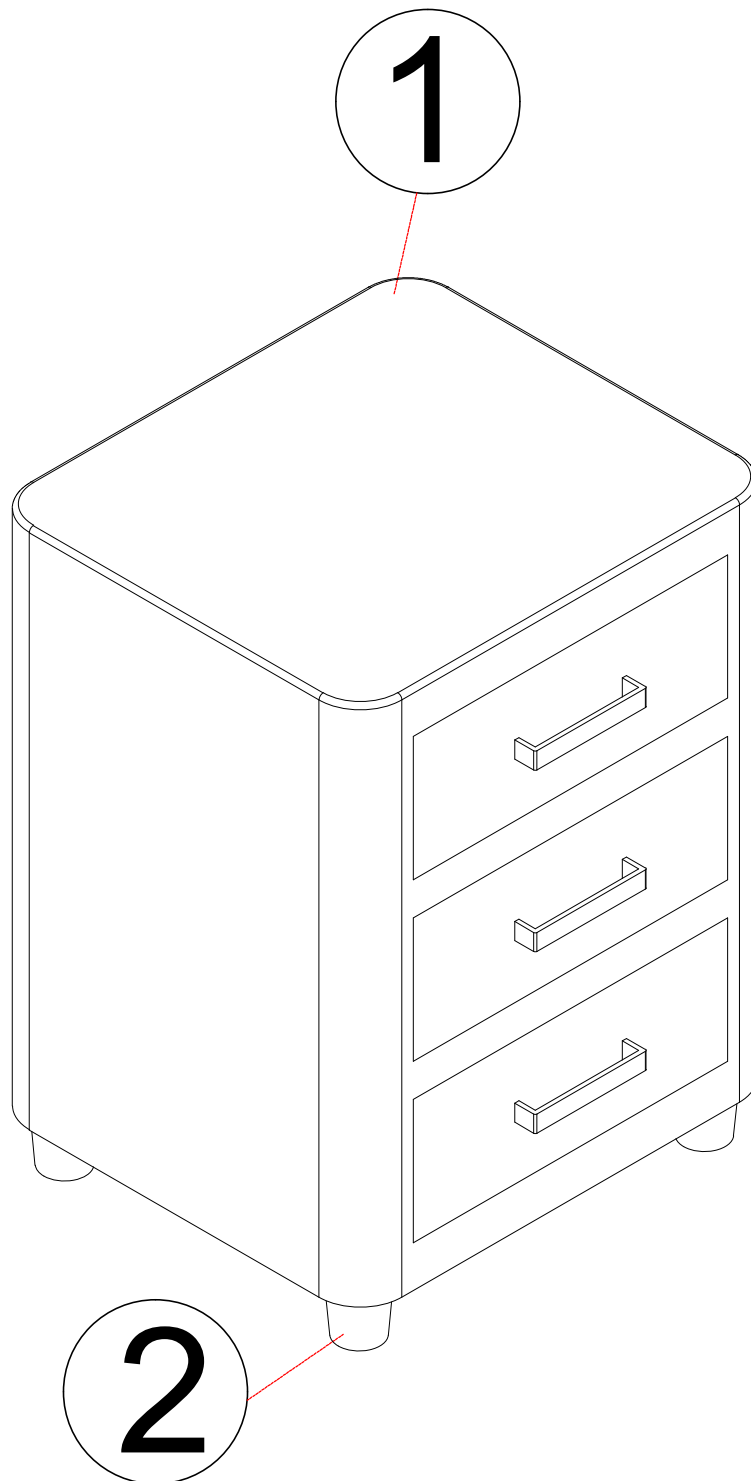

ASSEMBLY INSTRUCTION

SKU CODE:N701P204426P / N701P204426A

INSTRUCTIONS DE MONTAGE

CODE UGS :N701P204426P / N701P204426A

NIGHTSTAND

TABLE DE NUIT

This product set includes 1 box. For more information please contact our customer service team

Cet ensemble de produits comprend 1 boîte. Pour plus d'informations, veuillez contacter notre service client

Part List (Liste des pièces)

BOX 1/1 : N701P204426P / N701P204426A

ENCADRÉ 1/1 : N701P204426P / N701P204426A

1

HEAD BED -1PC
(BTÊTE DE LIT- 1PC)

2

Legs - 4pcs
Jambe-4 pièce

HARDWARE

Check that you've received
all hardware listed below.

Hardware List (Liste du matériel)

No.	<u>OUTLOOK (PERSPECTIVES)</u>	NOTE	QTY
(A)		Bolts M4 x 45 mm (<u>Boulons M4x45 mm</u>)	6
(B)		Flat washer Ø5"x15x1 mm (<u>Rondelle plate Ø5"x15x1 mm</u>)	6
(C)		HANDLE (<u>POIGNÉE DE PORTE</u>)	3
(E)		Allen key 80x25x4 mm (<u>clé Alle`n 80x25x4 mm</u>)	1

STEP 1

(ÉTAPE 1)

STEP 2

(ÉTAPE 2)

REMOVE M4 SCREW TO GET DETAIL C
RETIRER LA VIS M4 POUR SUPPRIMER LES DÉTAILS C

STEP 3

(ÉTAPE 3)

COMPLETE