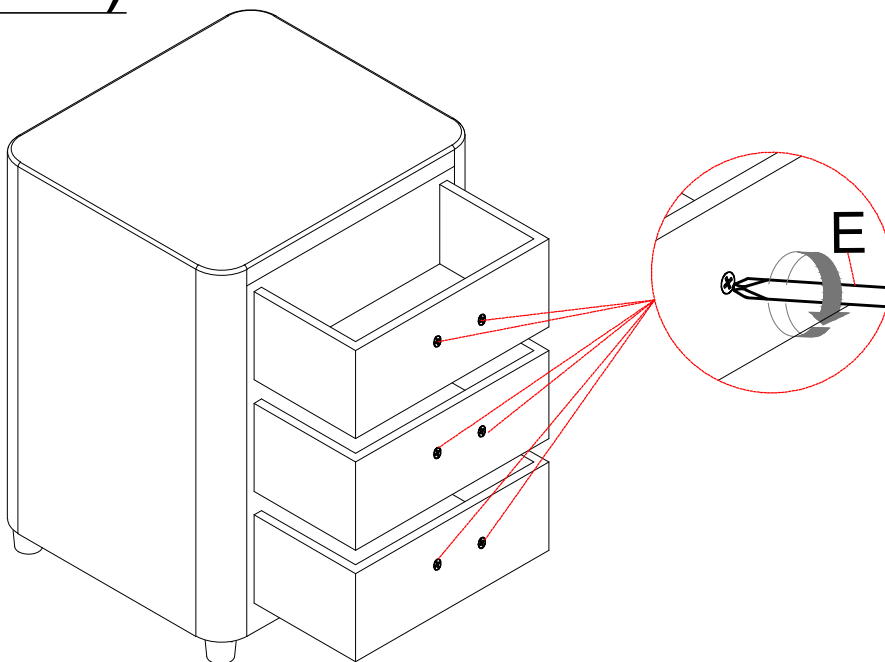

1

HEAD BED -1PC
(BTÊTE DE LIT- 1PC)

2

Legs - 4pcs
Jambe-4 pièce

HARDWARE

Check that you've received
all hardware listed below.

Hardware List (Liste du matériel)

No.	<u>OUTLOOK (PERSPECTIVES)</u>	NOTE	QTY
(A)		Bolts M4 x 45 mm (<u>Boulons M4x45 mm</u>)	6
(B)		Flat washer Ø5"x15x1 mm (<u>Rondelle plate Ø5"x15x1 mm</u>)	6
(C)		HANDLE (<u>POIGNÉE DE PORTE</u>)	3
(E)		Allen key 80x25x4 mm (<u>clé Alle`n 80x25x4 mm</u>)	1

STEP 1

(ÉTAPE 1)

STEP 2

(ÉTAPE 2)

REMOVE M4 SCREW TO GET DETAIL C
RETIRER LA VIS M4 POUR SUPPRIMER LES DÉTAILS C

STEP 3

(ÉTAPE 3)

COMPLETE