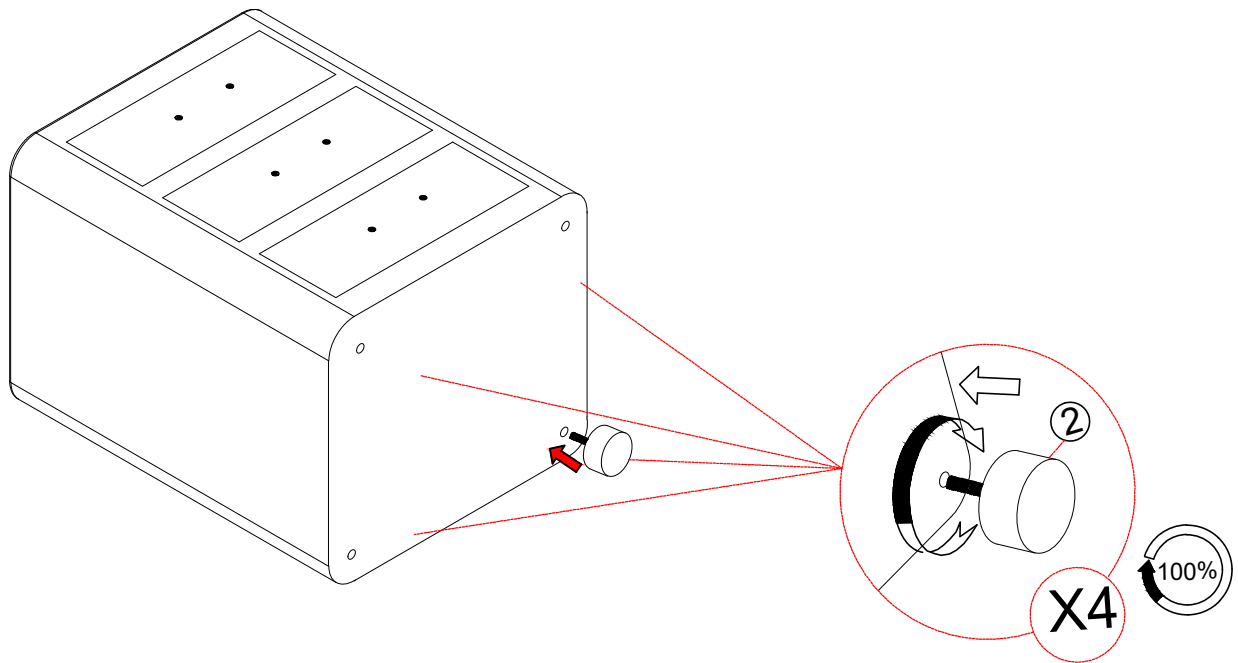

1

HEAD BED -1PC
(BTÊTE DE LIT- 1PC)

2

Legs - 4pcs
Jambe-4 pièce

HARDWARE

Check that you've received
all hardware listed below.

Hardware List (Liste du matériel)

No.	<u>OUTLOOK (PERSPECTIVES)</u>	NOTE	QTY
(A)		Bolts M4 x 45 mm (<u>Boulons M4x45 mm</u>)	6
(B)		Flat washer Ø5"x15x1 mm (<u>Rondelle plate Ø5"x15x1 mm</u>)	6
(C)		HANDLE (<u>POIGNÉE DE PORTE</u>)	3
(E)		Allen key 80x25x4 mm (<u>clé Alle`n 80x25x4 mm</u>)	1

STEP 1

(ÉTAPE 1)

STEP 2

(ÉTAPE 2)

REMOVE M4 SCREW TO GET DETAIL C
RETIRER LA VIS M4 POUR SUPPRIMER LES DÉTAILS C

STEP 3

(ÉTAPE 3)

COMPLETE