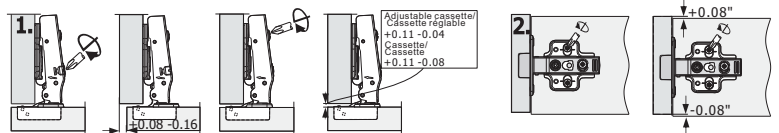

INSTALLING VANITY WITH TWO PEOPLE IS HIGHLY RECOMMENDED
L'INSTALLATION DE LA VANITÉ AVEC DEUX PERSONNES EST FORTEMENT RECOMMANDÉE

Box Contents/Contenu de la boîte

- Ceramic Basin/Countertop
  Bassin/comptoir en céramique
- Vanity Base/Cabinet
  Base de vanité/Cabinet
- Vanity Mirror/ Mirror
  Miroir de courtoisie/Miroir

Main Body Parts/La partie principale du corps

Main Cabinet Installation Instructions/
Instructions d'installation de l'armoire principale

1. Remove all black Eva strips
    Déchirez toutes les bandes noires Eva
  2. Paste the countertop/Collez le comptoir
2. To protect the countertop from damage during transportation, EVA strips are added for cushioning. Please follow the following steps, otherwise there may be gaps between the countertop and the cabinet.
3. *Does not include faucet, drain assembly, or P-trap/Les robinets, les ensembles drains ou les pièges à eau Le P - trap sont pas inclus.

Installation Tips/Conseils d'installation

- Add silicone to attach frame/
  Ajouter du silicone pour fixer le cadre
- Secure the countertop to the main cabinet/
  Fixez le comptoir à l'armoire principale

Recommended tools/Outils recommandés

- Tape measure/
  mètre à ruban
- Pencil/
  Crayon
- Screwdriver (Manual/Mechanical)/
  Tournevis (manuel/mécanique)
- Level/Niveau
- Calking & Calking Gun/
  Pistolet à calfeutrer et à calfeutrer

Installation tool/Outil d'installation

Installation, Removal and Adjustment of Hinges on Vanity

Installation Instruction/Instructions d'installation

• Please check your product packaging to make sure the included accessories etc.