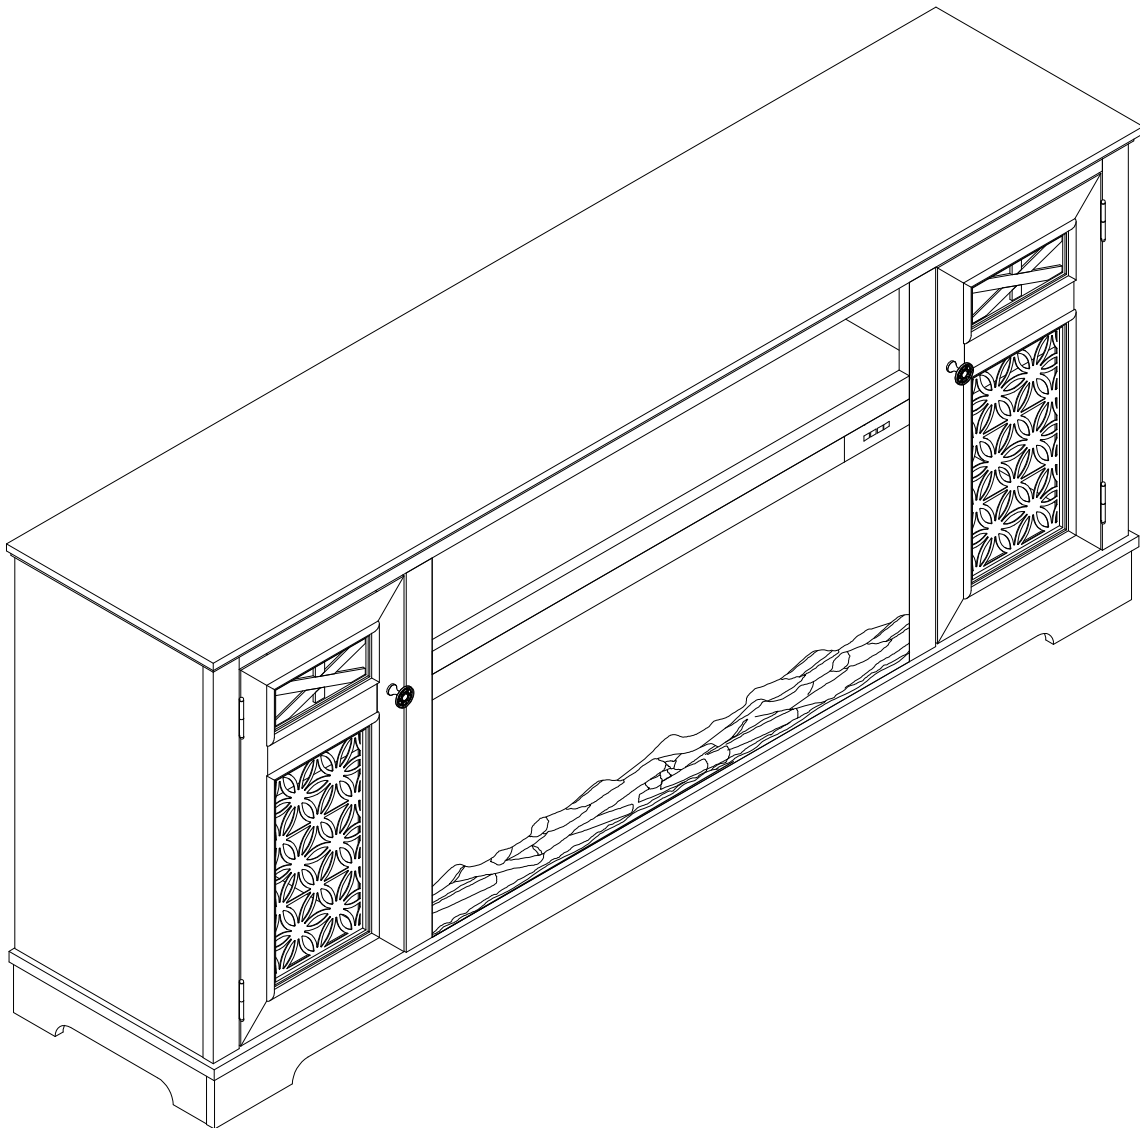

Assembly Instructions

www.festival-usa.com

US Customer Service Hotline: +1909 - 344-7217

US Customer Service E-mail: customerservice@festival-usa.com