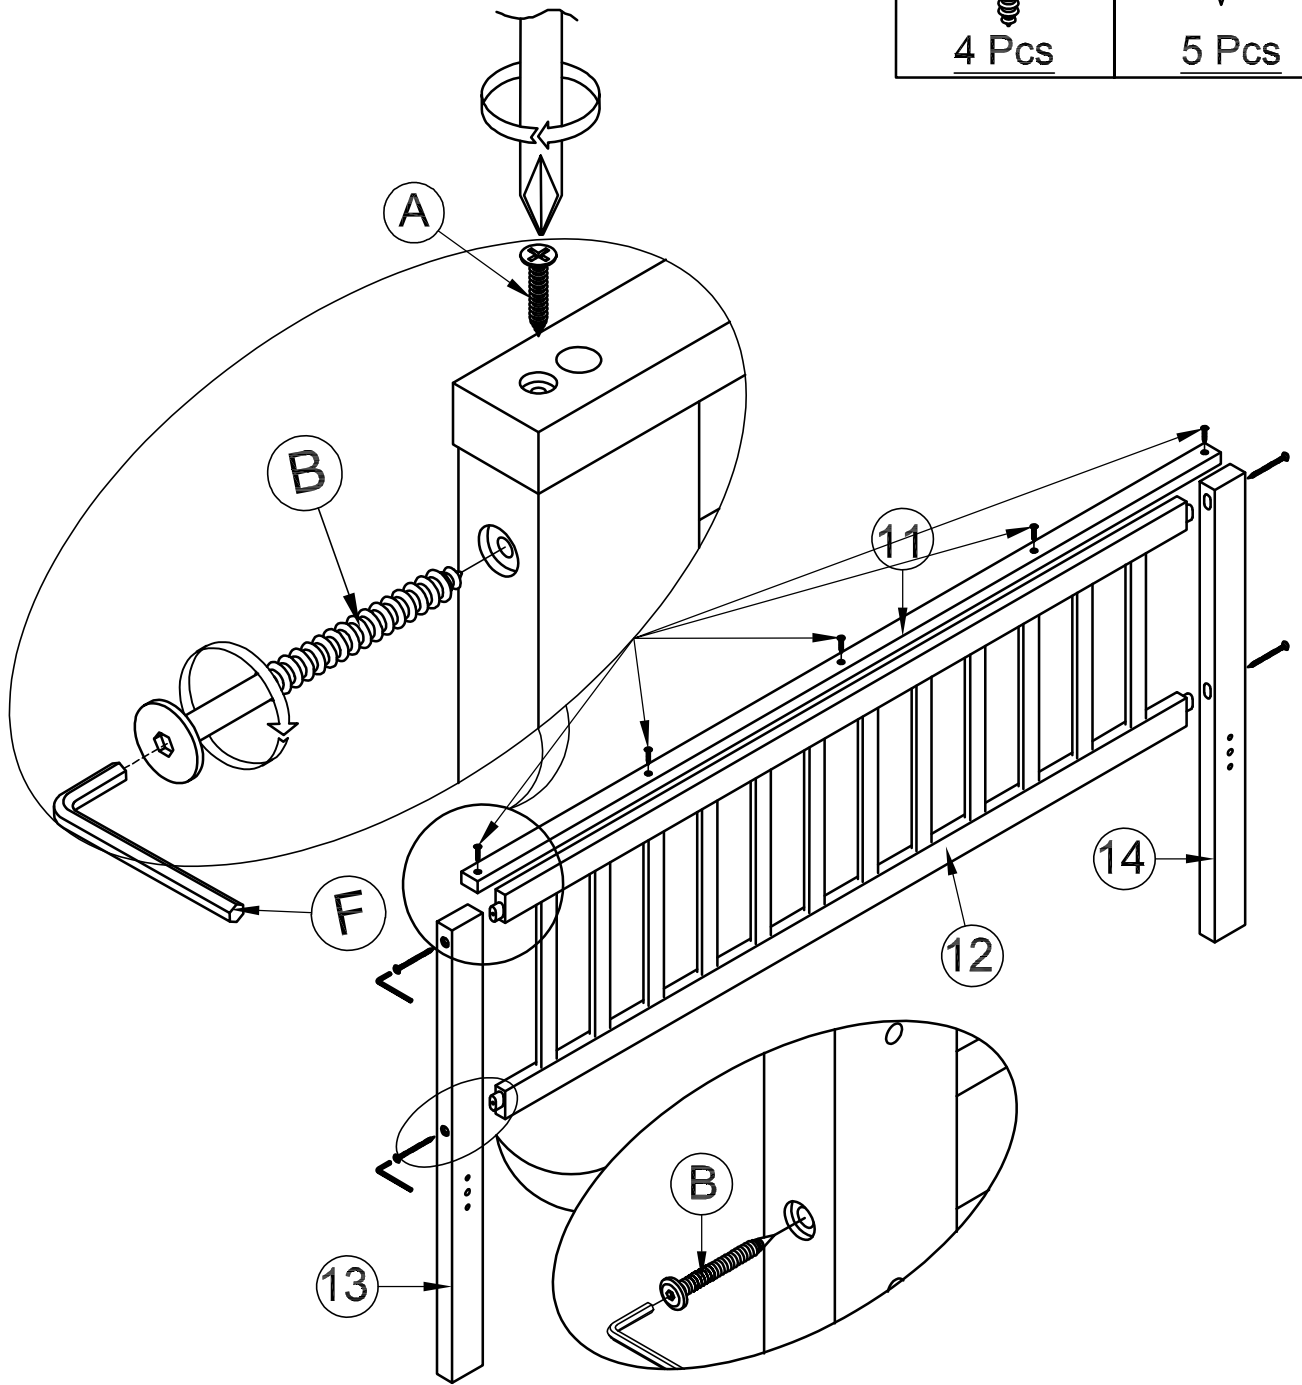

STEP 1

HEADBOARD