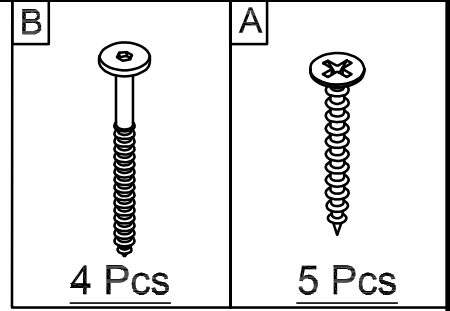

STEP 1

HEADBOARD