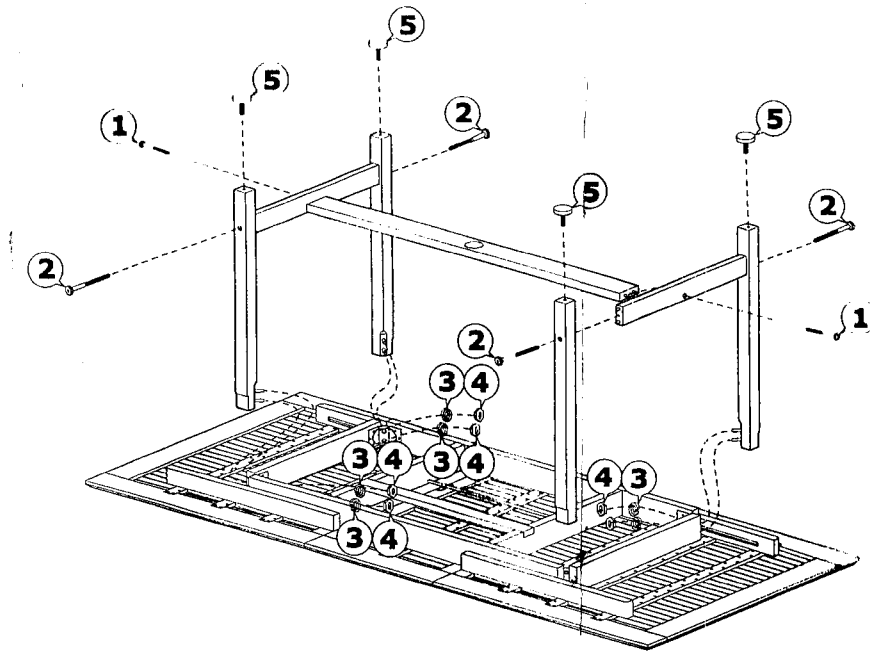

Installation & Assembly

- 1**  F-screw 6x70-T30, GS x 2 PCS
SEM201428
- 2**  F-screw 6x80-T30, GS x 4 PCS
SEM201429
- 3**  Spiral washer 8x13x2, GS x 8 PCS
SEM201346
- 4**  Hexagonal nut M8, GS x 8 PCS
SEM201071
- 5**  Table foot black, P x 4 PCS
SEM201054
- 6**  Hexagonal key M8, GS x 1 PCS
SEM201301
- 7**  Torx key T30, GS x 1 PCS
SEM201430
- 8**  Scancom brasscenter, SB x 1 PCS
SEM600001

dining table 67"-87"x39", 29"h