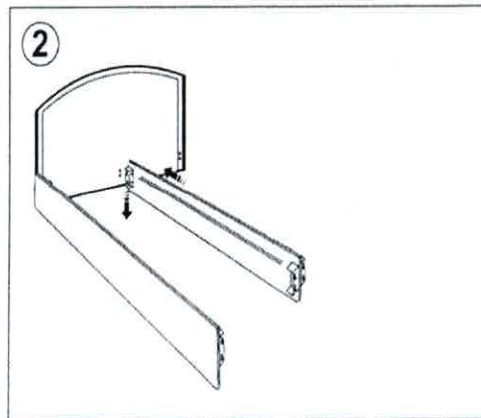

Alle Schrauben vormontiert

Alle schroeven voormonteerde

Wszystkie śruby zmontowane

Toate șuruburile pre-asamblate

Tüm vidalar ön montajlı

All screws pre-assembled

Tutte le viti pre-assemblate

Toutes les vis pré-assemblés

Все предварительно собранные винты

minden előszerelt csavar

všetchny Předmontované šrouby

všetky Predmontované skrutky

Bettgestell Lieferumfang:

Kopfteil, 2x Seitenteile, Fußteil

ab Größe 160cm mit Mittelteil

alle Schrauben sind vormontiert

Matratze, Lattenrost und Bodenplatte gehören beim Gestell **nicht** zum Lieferumfang