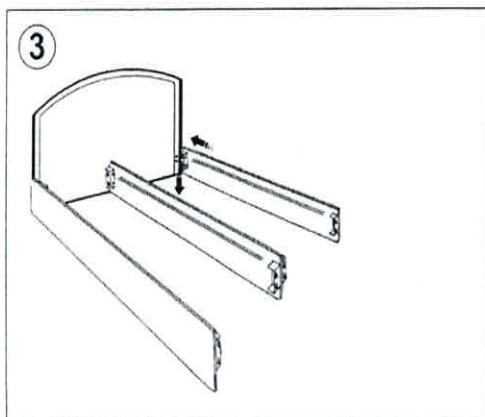

Alle Schrauben vormontiert

Alle schroeven voormonteerde

Wszystkie śruby zmontowane

Toate șuruburile pre-asamblate

Tüm vidalar ön montajlı

All screws pre-assembled

Tutte le viti pre-assemblate

Toutes les vis pré-assemblés

Все предварительно собранные винты

minden előszerelt csavar

všetchny Předmontované šrouby

všetky Predmontované skrutky

Bettgestell Lieferumfang:

Kopfteil, 2x Seitenteile, Fußteil

ab Größe 160cm mit Mittelteil

alle Schrauben sind vormontiert

Matratze, Lattenrost und Bodenplatte gehören beim Gestell **nicht** zum Lieferumfang