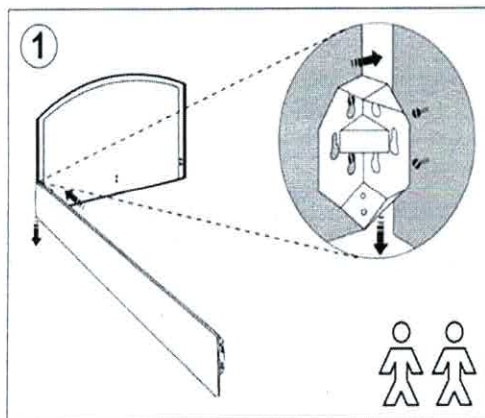

Alle Schrauben vormontiert

Alle schroeven voormonteerde

Wszystkie śruby zmontowane

Toate șuruburile pre-asamblate

Tüm vidalar ön montajlı

All screws pre-assembled

Tutte le viti pre-assemblate

Toutes les vis pré-assemblés

Все предварительно собранные винты

minden előszerelt csavar

všetchny Předmontované šrouby

všetky Predmontované skrutky

Bettgestell Lieferumfang:

Kopfteil, 2x Seitenteile, Fußteil

ab Größe 160cm mit Mittelteil

alle Schrauben sind vormontiert

Matratze, Lattenrost und Bodenplatte gehören beim Gestell **nicht** zum Lieferumfang