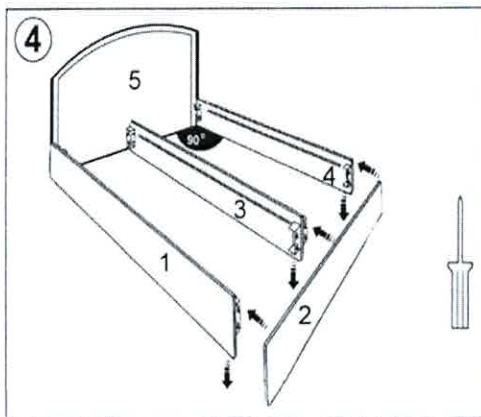

Alle Schrauben vormontiert

Alle schroeven voormonteerde

Wszystkie śruby zmontowane

Toate șuruburile pre-asamblate

Tüm vidalar ön montajlı

All screws pre-assembled

Tutte le viti pre-assemblate

Toutes les vis pré-assemblés

Все предварительно собранные винты

minden előszerelt csavar

všetchny Předmontované šrouby

všetky Predmontované skrutky

Bettgestell Lieferumfang:

Kopfteil, 2x Seitenteile, Fußteil

ab Größe 160cm mit Mittelteil

alle Schrauben sind vormontiert

Matratze, Lattenrost und Bodenplatte gehören beim Gestell **nicht** zum Lieferumfang