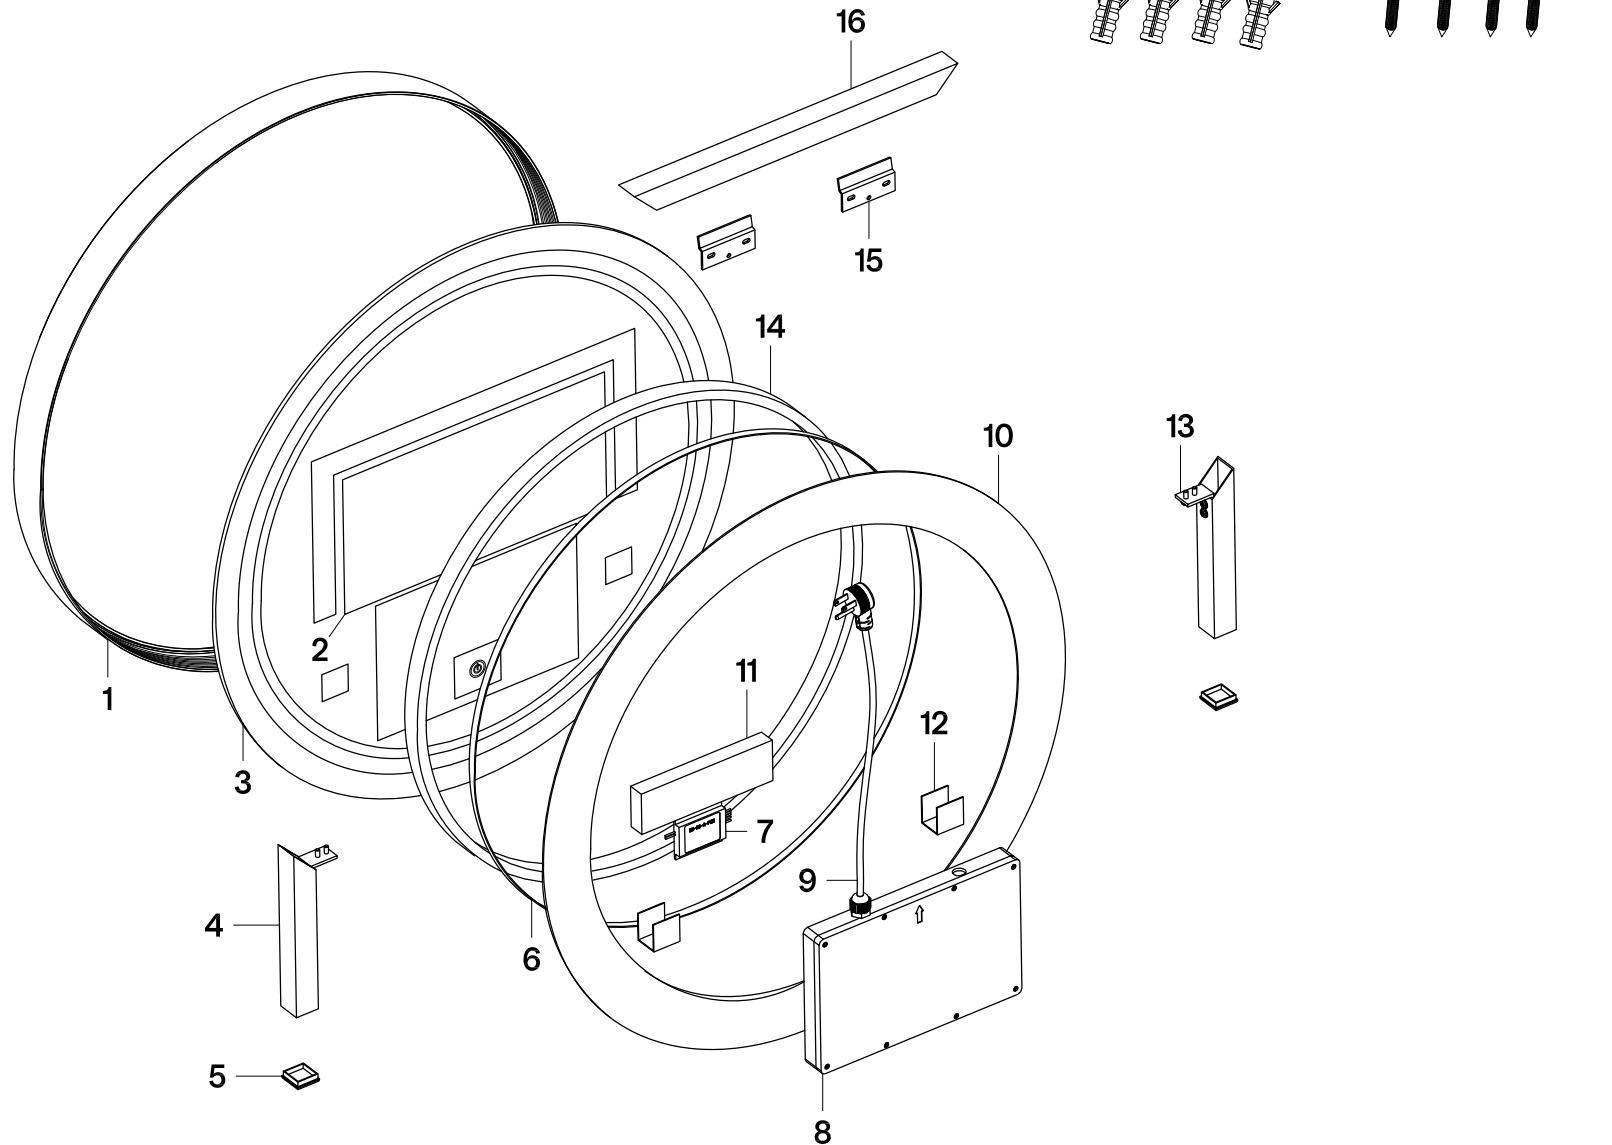

MR1032424

24" Round LED Mirror with Touch Switch, Color Temp Changing, Frontlit, Defogger

Part #	QTY
1.	1
2.	1
3.	1
4.	2
5.	2
6.	1
7.	1
8.	1
9.	1
10.	1
11.	1
12.	2
13.	2
14.	1
15.	2
16.	1
17.	4
18.	4