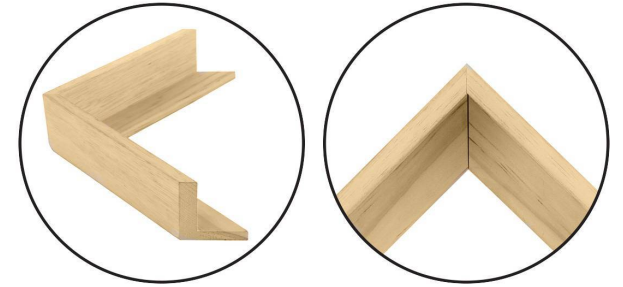

# WENDOVER ART GROUP

---

ITEM NUMBER : **WTFH1475**

TITLE : **Lapis Lazuli Landscape 7**

OUTWARD DIMENSION (W X H) : **15" x 19"**

FRAME (WIDTH X DEPTH) : **MC0618SUB1 | 0.38" x 2.25"**

FRAME FINISH : **Floater Frame**

**Natural**

DESCRIPTION :

**Giclee on Canvas, Gallery Wrapped**