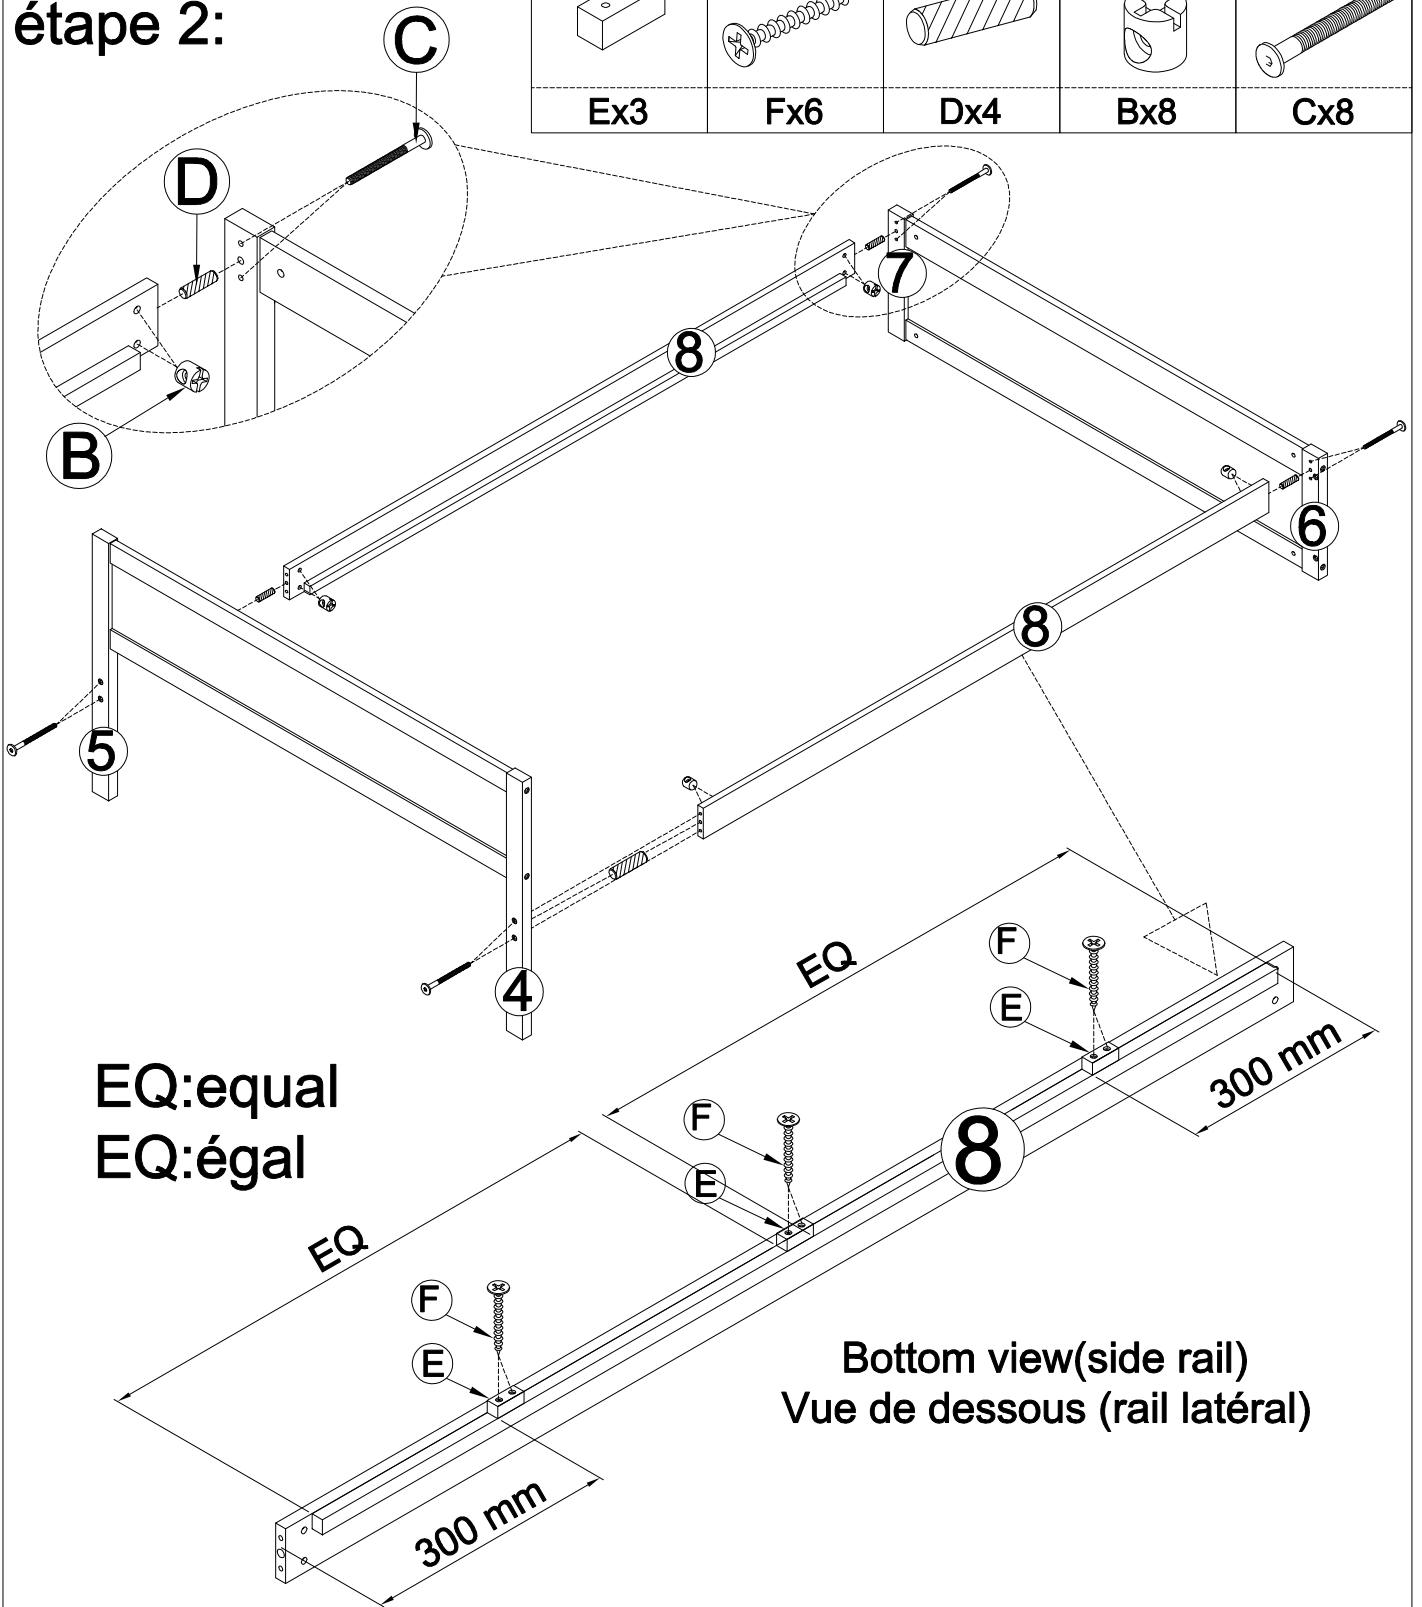

Hardware List (Box 2)

Liste du matériel (Box 2)

<p>A</p>  <p>Bolt Ø6x90 mm -8 pcs Boulon Ø6x90 mm -8 pièces</p>	<p>B</p>  <p>Ø6 x 13 mm -54 pcs Ø6 x 13 mm -54 pièces</p>	<p>C</p>  <p>Bolt Ø6x70 mm -8 pcs Boulon Ø6x70 mm -8 pièces</p>
<p>D</p>  <p>Wood dowel Ø10 x 40 mm-4 pcs Cheville en bois Ø10 x 40 mm-4 pièces</p>	<p>E</p>  <p>Stop Drawer-3 pcs Butée de tiroir - 3 pièces</p>	<p>F</p>  <p>Screws Ø4 x 30 mm-47 pcs Vis Ø4 x 30 mm-47 pièces</p>
<p>G</p>  <p>Bolt Ø6x50 mm -19 pcs Boulon Ø6x50 mm -19 pièces</p>	<p>H</p>  <p>Bolt Ø6x30 mm -6 pcs Boulon Ø6x30 mm -6 pièces</p>	<p>K</p>  <p>Bolt Ø6x60 mm -22 pcs Boulon Ø6x60 mm -22 pièces</p>
<p>L</p>  <p>Screws Ø4 x 15 mm-50 pcs Vis Ø4 x 15 mm-50 pièces</p>	<p>M</p>  <p>Screws Ø3.5 x 12 mm-18 pcs Vis Ø3.5 x 12 mm-18 pièces</p>	<p>N</p>  <p>Steel Bracks-9 pcs Supports en acier - 9 pièces</p>
<p>P</p>  <p>Screws Ø6x80 mm -4 pcs Vis Ø6x80 mm -4 pièces</p>	<p>Q</p>  <p>Screws Ø6x50 mm -4 pcs Vis Ø6x50 mm -4 pièces</p>	<p>R</p>  <p>Wood dowel Ø6 x 25 mm-8 pcs Cheville en bois Ø6 x 25 mm-8 pièces</p>
<p>T</p>  <p>Wheels (H=28mm)-8 pcs Roues (H=28mm)-8 pièces</p>	<p>W</p>  <p>Allen Key-1 pc Clé Allen-1 pièce</p>	

Assembly Tools Required (Not Included)
Outils d'assemblage requis (non inclus)

STEP 1:
étape 1:

Ø6x13 mm	Ø6x90mm
	
Bx8	Ax8

STEP 2:
étape 2:

	$\varnothing 4 \times 30$ mm 	$\varnothing 10 \times 40$ mm 	$\varnothing 6 \times 13$ mm 	$\varnothing 6 \times 70$ mm 
Ex3	Fx6	Dx4	Bx8	Cx8

STEP 3-1:
étape 3-1:

Ø6x50mm

Gx8
Ø6x13 mm

Bx8

Ø6x13 mm	Ø6x50mm
	
Bx2	Gx2

STEP 3-2:
étape 3-2:

STEP 3-3:
étape 3-3:

STEP 3-4:
étape 3-4:

STEP 3-5:
étape 3-5:

STEP 3-6:
étape 3-6:

Ø6x13 mm	Ø6x50mm	Ø6x60mm
		
Bx6	Gx2	Kx4

STEP 3-7: étape 3-7:

STEP 3-8:
étape 3-8:

Ø3.5x12mm

Mx4

Bottom view
Vue de dessous