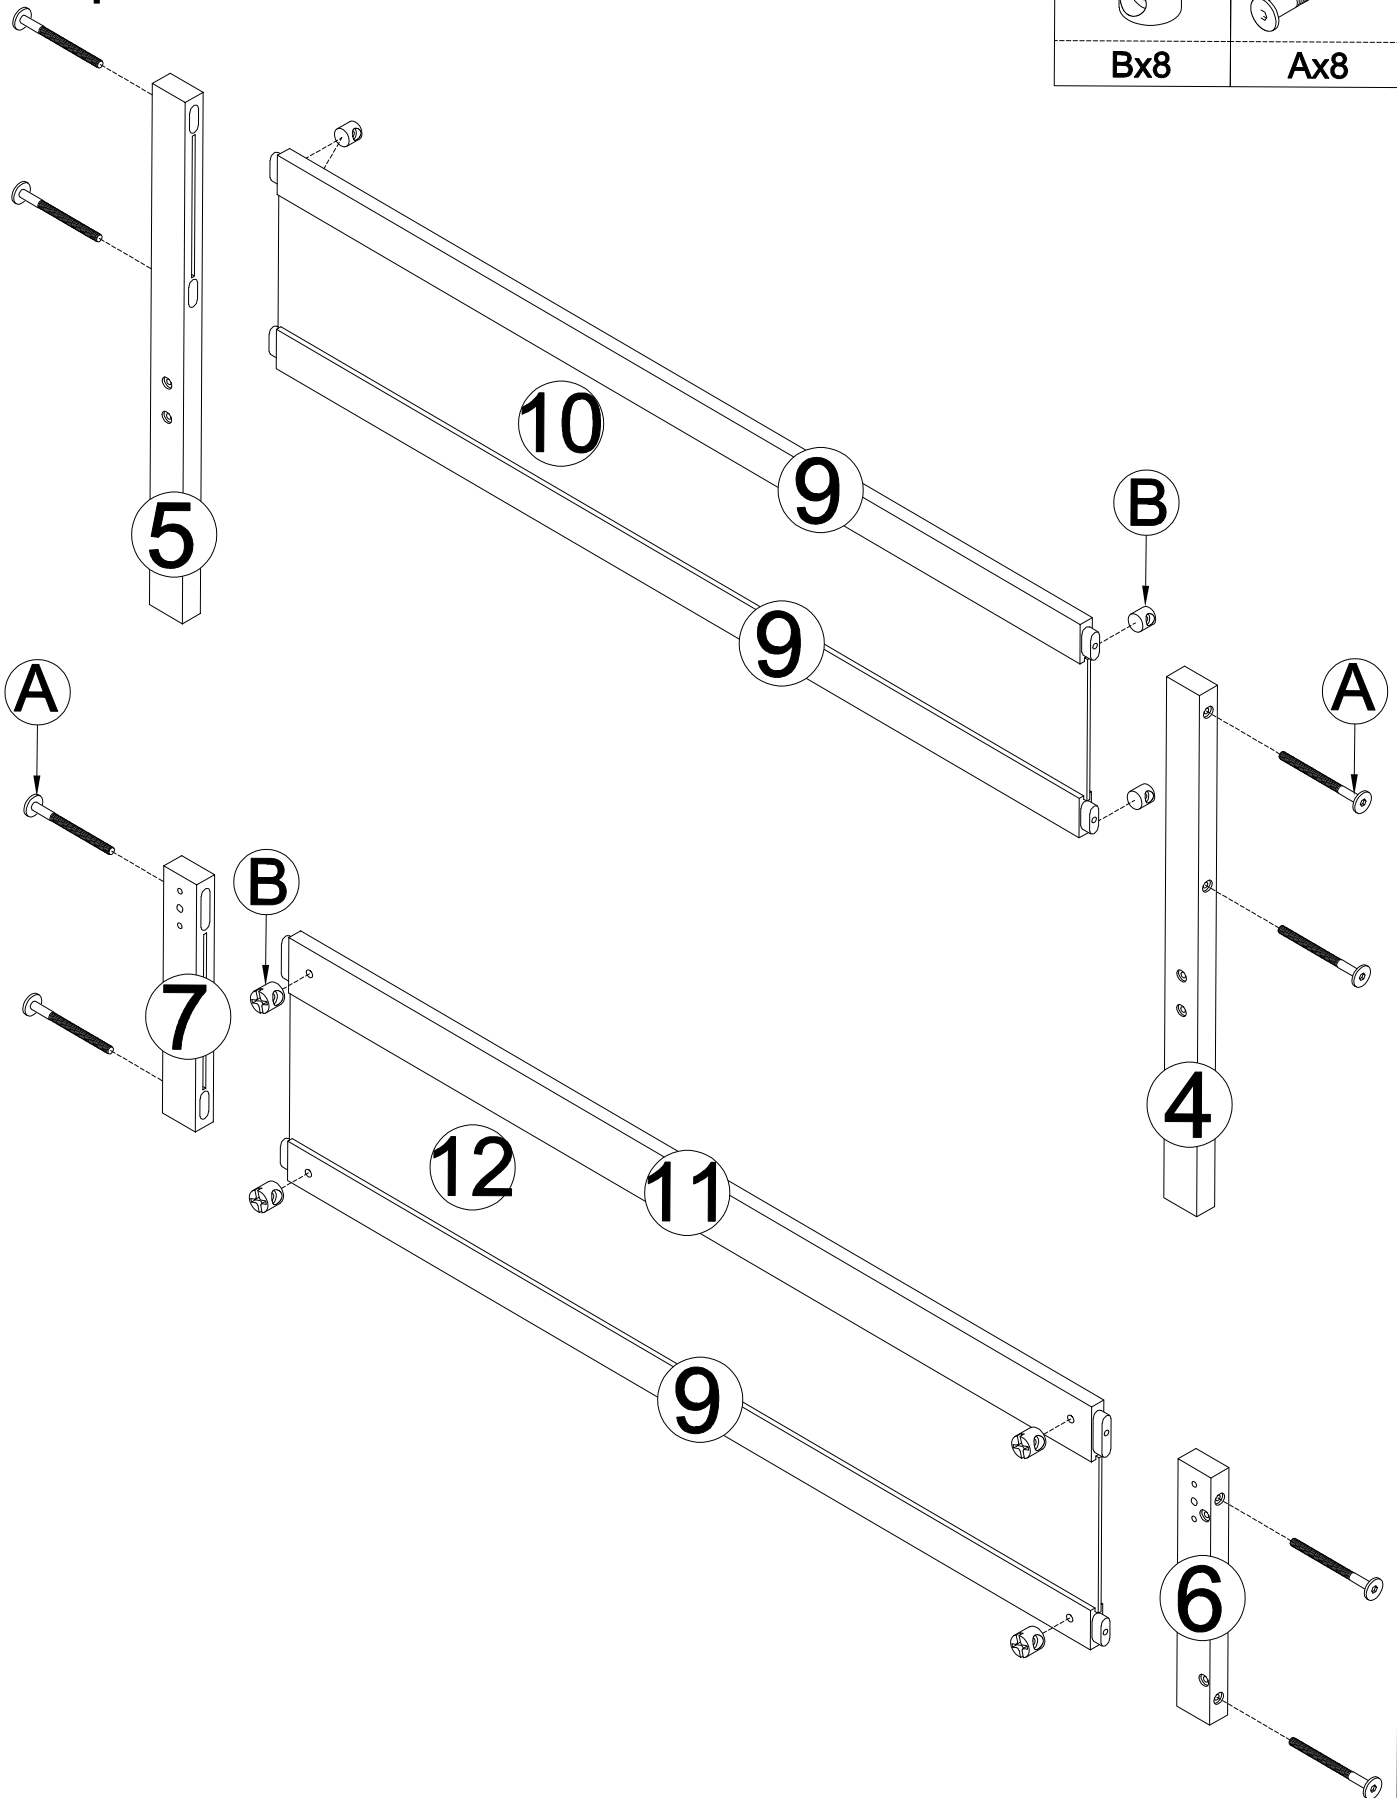

STEP 1:
étape 1:

Ø6x13 mm	Ø6x90mm
Bx8	Ax8