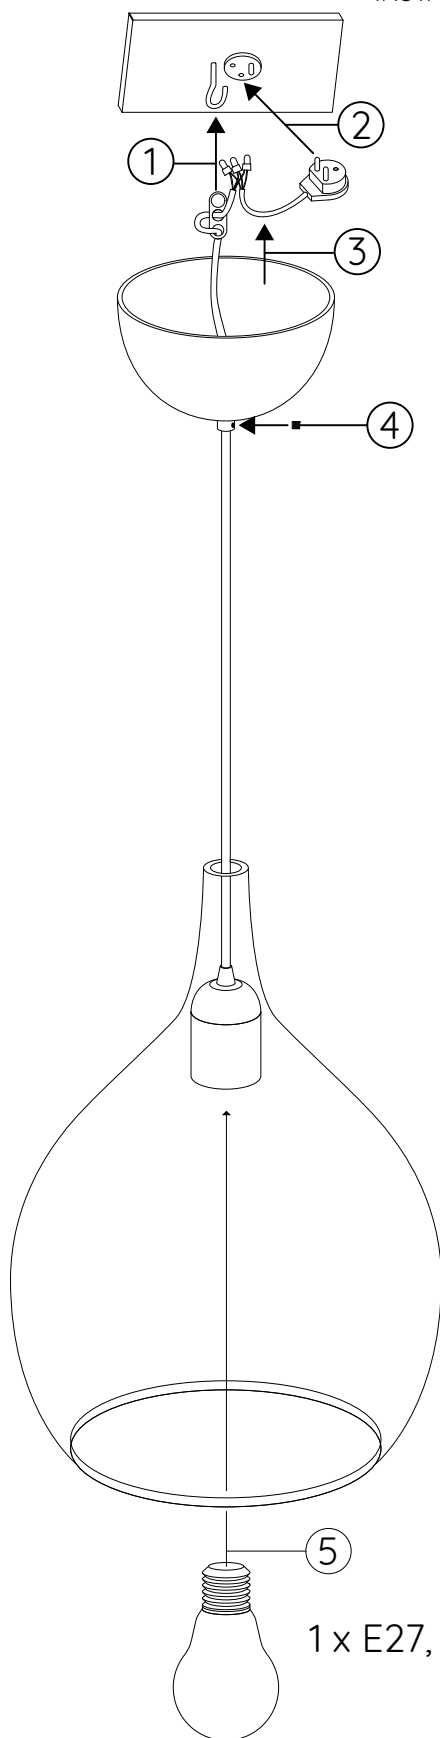

HIDE

1626-55

FIN Polttimot eivät sisälly.
ENG Bulbs are not included.

1 x E27, max 40 W