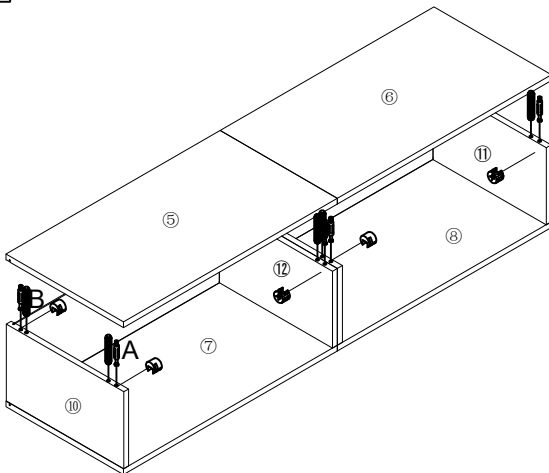

furniture designs

assembly guide
SMT-TS1705

1 X1	2 X1	3 X1	4 X1	5 X1
6 X1	7 X1	8 X1	9 X2	10 X1
11 X1	12 X1	13 X1	14 X1	15 X1
16 X1	17 X1	18 X1	19 X1	20 X2

A  38PCS	B 8*40  36PCS	C  4PCS	D  2PCS	E 3.5*14  52PCS	F 3.5*25  12PCS	G  6PCS
H  8PCS	I 6*64  7PCS	J  1PCS	K 8*60  7PCS	L  2PCS	LED  1PCS	

1

I*2 H*2

2

A*8 B*8

3

4

I*2 H*2

5