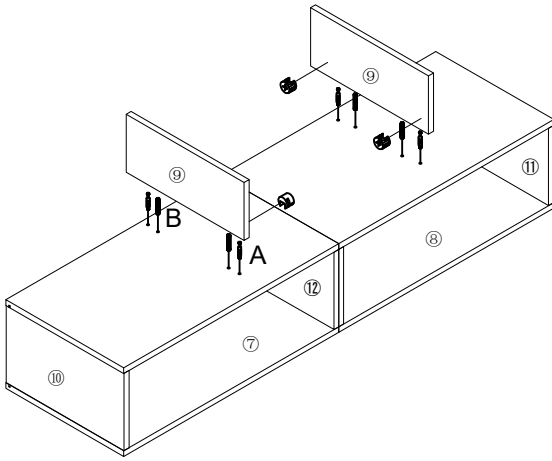

7

A*4 B*4

8

E*8 I*2 J*1 H*2

9

A*4 B*4

10

A*4 B*4

11

I*1 H*1

12

B*2 E*4 L*2