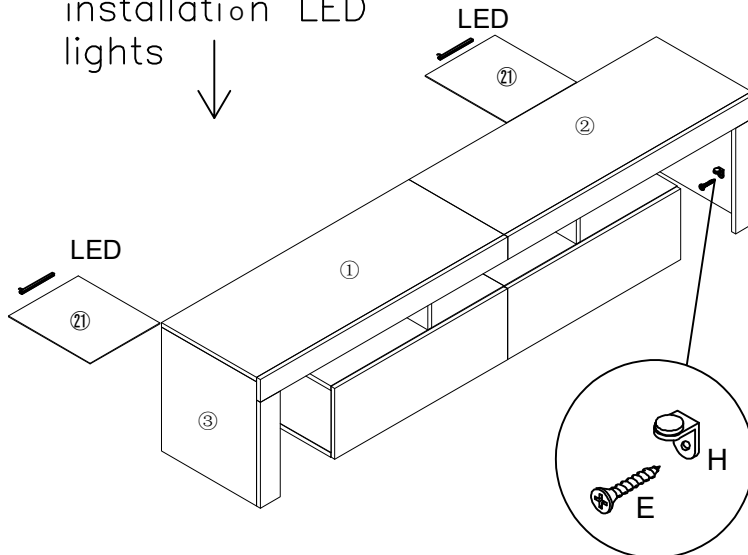

A*10 B*6

14

C*4 D*2 E*32

15

The following
installation LED
lights

E*8 H*8 LED

Please call our customer service helpline if you require assistance, if the unit is missing any parts, or if it has arrived with courier damage - 0161 762 5222 or email sales@mmtfurnituredesigns.co.uk
 Contactez notre service d'assistance si vous avez besoin d'aide, si l'appareil manque des pièces ou s'il est arrivé endommagé - +44(0)161 762 5222 ou par email sales@mmtfurnituredesigns.co.uk
 Si prega di chiamare il nostro servizio clienti se avete bisogno di assistenza, se l'unità è mancante di parti, o se ha arrivato con danni da corriere - +44(0)161 762 5222 o email sales@mmtfurnituredesigns.co.uk
 Wenden Sie sich an unsere Hotline, wenn Sie Hilfe benötigen, wenn Teile fehlen oder beschädigt angekommen sind - +44(0)161 762 5222 oder sales@mmtfurnituredesigns.co.uk
 Llame a nuestro servicio de atención al cliente si necesita ayuda, si a la unidad le falta alguna pieza, o si tiene llegado con daños de mensajería - +44(0)161 762 5222 o correo electrónico sales@mmtfurnituredesigns.co.uk