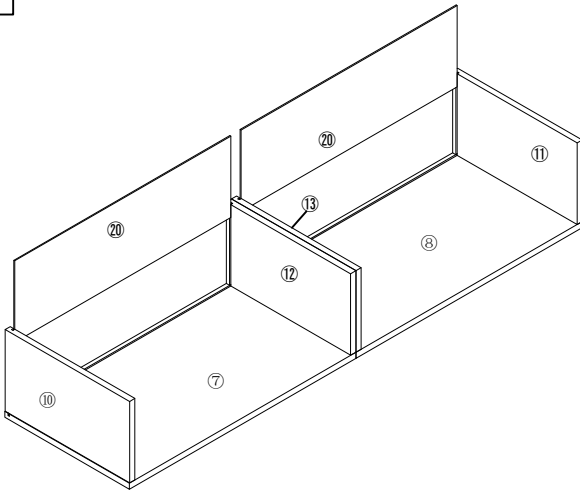

furniture designs

assembly guide
SMT-TS1705

1 X1	2 X1	3 X1	4 X1	5 X1
6 X1	7 X1	8 X1	9 X2	10 X1
11 X1	12 X1	13 X1	14 X1	15 X1
16 X1	17 X1	18 X1	19 X1	20 X2

A  38PCS	B 8*40  36PCS	C  4PCS	D  2PCS	E 3.5*14  52PCS	F 3.5*25  12PCS	G  6PCS
H  8PCS	I 6*64  7PCS	J  1PCS	K 8*60  7PCS	L  2PCS	LED  1PCS	

1

I*2 H*2

2

A*8 B*8

3

4

I*2 H*2

5