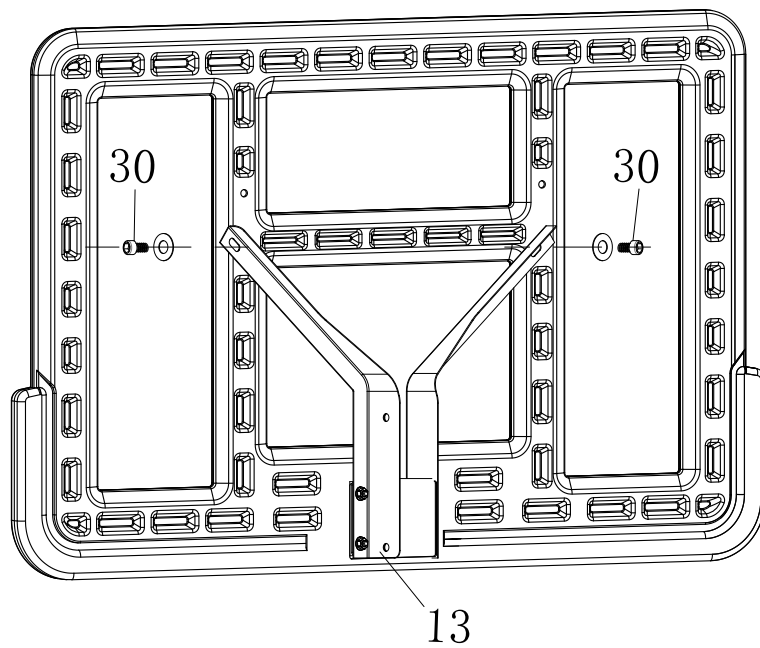

Portable Basketball System

User Manual

Part List

Part #, Description, Picture, Quantity

<p>1</p>  <p>Bottom Pole</p> <p>Φ75*1090mm QTY:1</p>	<p>2</p>  <p>Middle Pole</p> <p>Φ75*1090mm QTY:1</p>
<p>3</p>  <p>Top Pole</p> <p>Φ75*835mm QTY:1</p>	<p>4</p>  <p>Bottom Pole Brace</p> <p>QTY:2</p>
<p>5</p>  <p>Lower handle bar</p> <p>28*28*830mm QTY:1</p>	<p>6</p>  <p>Upper handle bar</p> <p>32*32*1170mm QTY:1</p>
<p>7</p>  <p>Short backboard connecting tube</p> <p>Φ32*495mm QTY:2</p>	<p>8</p>  <p>Long backboard connecting tube</p> <p>Φ32*695mm QTY:2</p>

Part List

Part #, Description, Picture, Quantity

<p>17 26 27</p>  <p>Bolt, Washer and Screw Set</p> <p>M8*90mm QTY:2</p>	<p>17</p>  <p>Bolt, Washer and Screw Set</p> <p>M8*90mm QTY:3</p>
<p>18</p>  <p>Bolt, Screw</p> <p>M12*160mm QTY:4</p>	<p>19</p>  <p>Base Pole Axle</p> <p>Φ10*210mm QTY:1</p>
<p>20</p>  <p>Middle pole mounting plate</p> <p>QTY:1</p>	<p>21</p>  <p>wheel</p> <p>Φ95*70mm QTY:2</p>
<p>22</p>  <p>Wheel axle</p> <p>Φ12*145mm QTY:2</p>	<p>23</p>  <p>Tube washer short size</p> <p>Φ13*Φ20*20mm QTY:2</p>

Part List

Part #, Description, Picture, Quantity

<p>24</p>  <p>Bolt, Screw</p> <p>M12*160mm QTY:1</p>	<p>25</p>  <p>Bolt, Washer and Screw Set</p> <p>M8*85mm QTY:4</p>
<p>28</p>  <p>Short Spring</p> <p>Φ12*Φ16*18mm QTY:2</p>	<p>29</p>  <p>Bolt, Washer and Screw Set</p> <p>M8*60mm QTY:2</p>
<p>30</p>  <p>QTY:2</p>	

Step 4

Step 5

Step6

Step7

Step8

Step9

Step10

Step 11