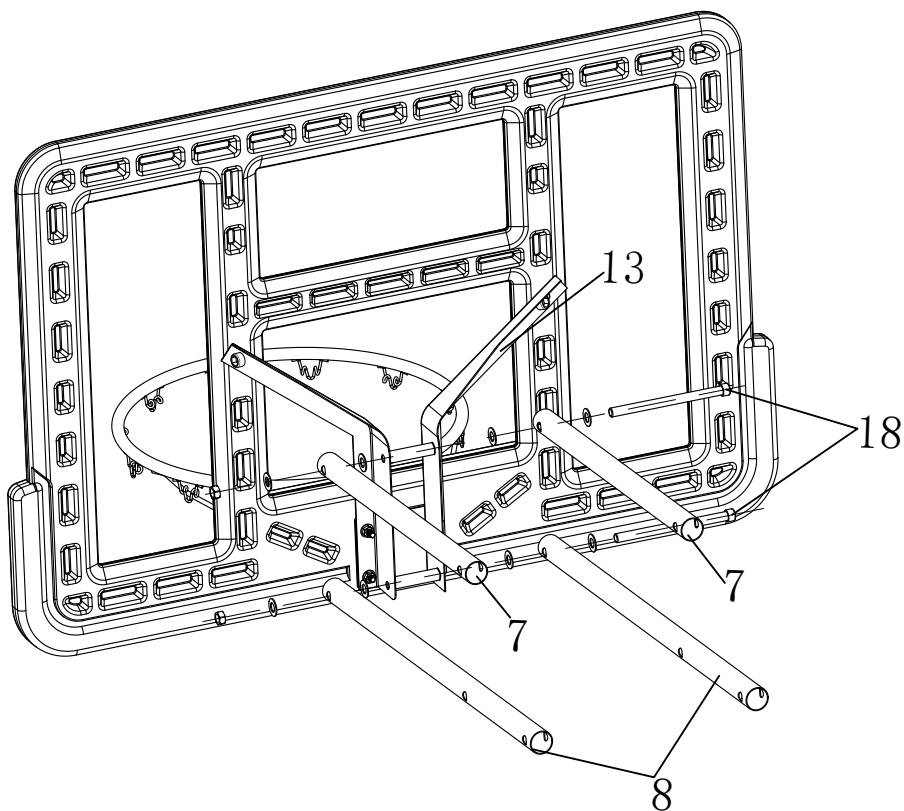

Portable Basketball System

User Manual

Part List

Part #, Description, Picture, Quantity

<p>1</p>  <p>Bottom Pole</p> <p>Φ75*1090mm QTY:1</p>	<p>2</p>  <p>Middle Pole</p> <p>Φ75*1090mm QTY:1</p>
<p>3</p>  <p>Top Pole</p> <p>Φ75*835mm QTY:1</p>	<p>4</p>  <p>Bottom Pole Brace</p> <p>QTY:2</p>
<p>5</p>  <p>Lower handle bar</p> <p>28*28*830mm QTY:1</p>	<p>6</p>  <p>Upper handle bar</p> <p>32*32*1170mm QTY:1</p>
<p>7</p>  <p>Short backboard connecting tube</p> <p>Φ32*495mm QTY:2</p>	<p>8</p>  <p>Long backboard connecting tube</p> <p>Φ32*695mm QTY:2</p>

Part List

Part #, Description, Picture, Quantity

<p>17 26 27</p>  <p>Bolt, Washer and Screw Set</p> <p>M8*90mm QTY:2</p>	<p>17</p>  <p>Bolt, Washer and Screw Set</p> <p>M8*90mm QTY:3</p>
<p>18</p>  <p>Bolt, Screw</p> <p>M12*160mm QTY:4</p>	<p>19</p>  <p>Base Pole Axle</p> <p>Φ10*210mm QTY:1</p>
<p>20</p>  <p>Middle pole mounting plate</p> <p>QTY:1</p>	<p>21</p>  <p>wheel</p> <p>Φ95*70mm QTY:2</p>
<p>22</p>  <p>Wheel axle</p> <p>Φ12*145mm QTY:2</p>	<p>23</p>  <p>Tube washer short size</p> <p>Φ13*Φ20*20mm QTY:2</p>

Part List

Part #, Description, Picture, Quantity

<p>24</p>  <p>Bolt, Screw</p> <p>M12*160mm QTY:1</p>	<p>25</p>  <p>Bolt, Washer and Screw Set</p> <p>M8*85mm QTY:4</p>
<p>28</p>  <p>Short Spring</p> <p>Φ12*Φ16*18mm QTY:2</p>	<p>29</p>  <p>Bolt, Washer and Screw Set</p> <p>M8*60mm QTY:2</p>
<p>30</p>  <p>QTY:2</p>	

Step 4

Step 5

Step6

Step7

Step8

Step9

Step10

Step 11