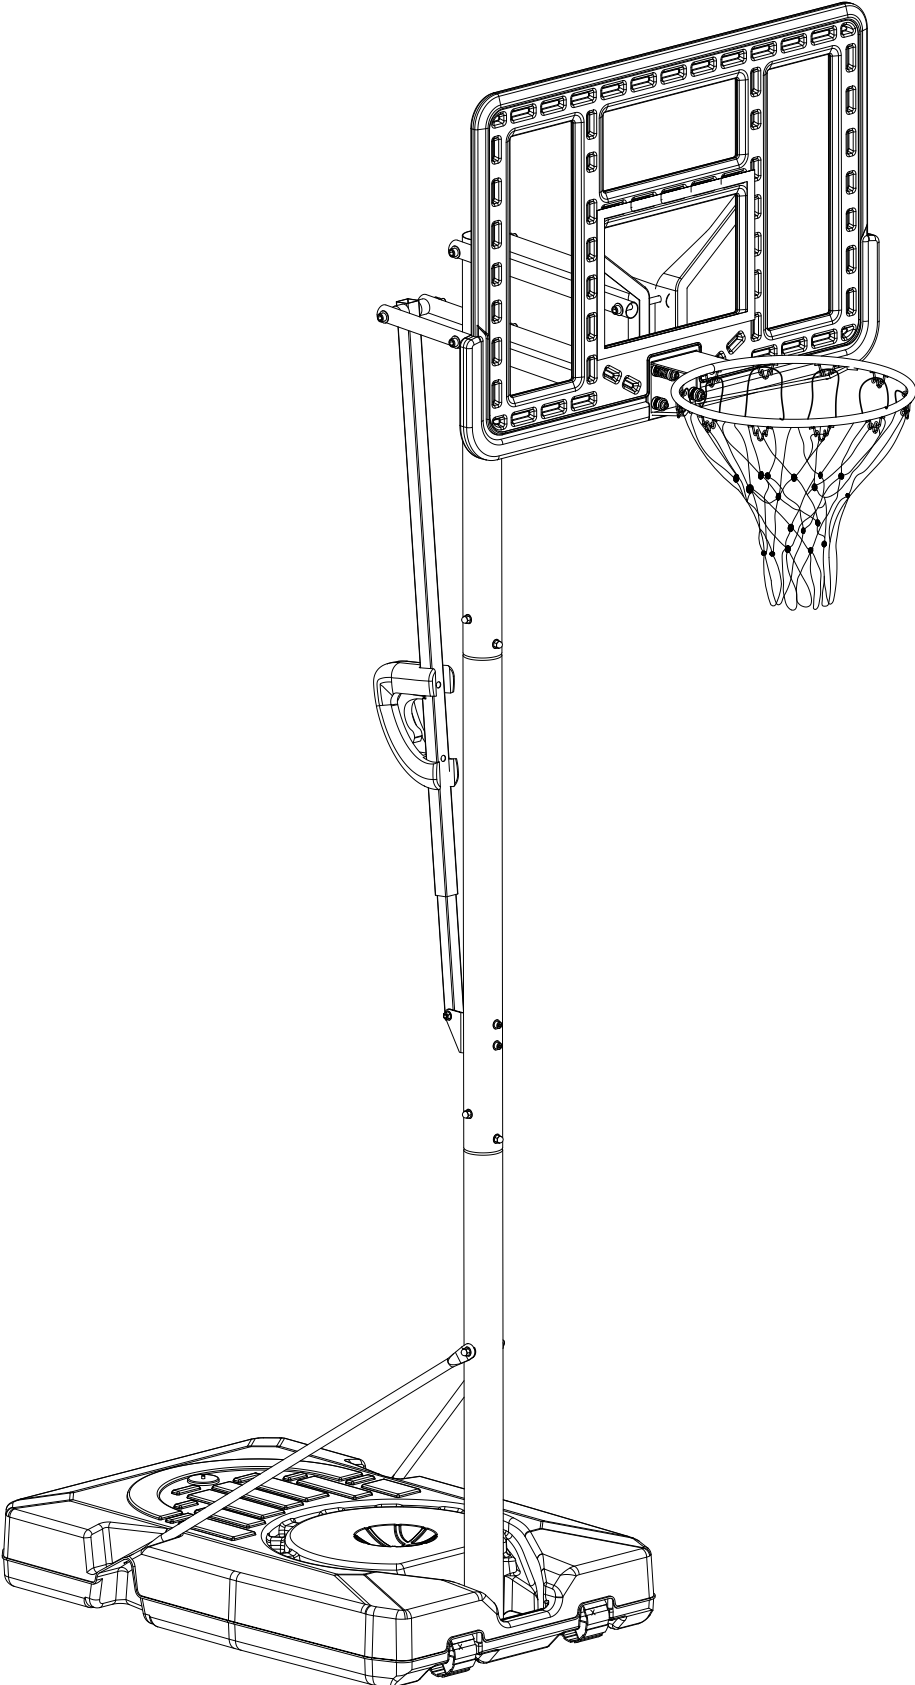

Portable Basketball System

User Manual

Part List

Part #, Description, Picture, Quantity

<p>1</p>  <p>Bottom Pole</p> <p>Φ75*1090mm QTY:1</p>	<p>2</p>  <p>Middle Pole</p> <p>Φ75*1090mm QTY:1</p>
<p>3</p>  <p>Top Pole</p> <p>Φ75*835mm QTY:1</p>	<p>4</p>  <p>Bottom Pole Brace</p> <p>QTY:2</p>
<p>5</p>  <p>Lower handle bar</p> <p>28*28*830mm QTY:1</p>	<p>6</p>  <p>Upper handle bar</p> <p>32*32*1170mm QTY:1</p>
<p>7</p>  <p>Short backboard connecting tube</p> <p>Φ32*495mm QTY:2</p>	<p>8</p>  <p>Long backboard connecting tube</p> <p>Φ32*695mm QTY:2</p>

Part List

Part #, Description, Picture, Quantity

<p>9</p>  <p>Backboard</p> <p>QTY:1</p>	<p>10</p>  <p>Rim</p> <p>Φ16*450mm</p> <p>QTY:1</p>
<p>11</p>  <p>Net</p> <p>QTY:1</p>	<p>12</p>  <p>Base</p> <p>QTY:1</p>
<p>13</p>  <p>Backboard Frame</p> <p>QTY:2</p>	<p>14</p>  <p>Bolt, Washer and Screw Set</p> <p>M8*45mm</p> <p>QTY:1</p>
<p>15</p>  <p>Sleeve</p> <p>QTY:2</p>	<p>16</p>  <p>Bolt, Washer and Screw Set</p> <p>M8*25mm</p> <p>QTY:2</p>

Part List

Part #, Description, Picture, Quantity

<p>17 26 27</p>  <p>Bolt, Washer and Screw Set</p> <p>M8*90mm QTY:2</p>	<p>17</p>  <p>Bolt, Washer and Screw Set</p> <p>M8*90mm QTY:3</p>
<p>18</p>  <p>Bolt, Screw</p> <p>M12*160mm QTY:4</p>	<p>19</p>  <p>Base Pole Axle</p> <p>Φ10*210mm QTY:1</p>
<p>20</p>  <p>Middle pole mounting plate</p> <p>QTY:1</p>	<p>21</p>  <p>wheel</p> <p>Φ95*70mm QTY:2</p>
<p>22</p>  <p>Wheel axle</p> <p>Φ12*145mm QTY:2</p>	<p>23</p>  <p>Tube washer short size</p> <p>Φ13*Φ20*20mm QTY:2</p>

Part List

Part #, Description, Picture, Quantity

<p>24</p>  <p>Bolt, Screw</p> <p>M12*160mm QTY:1</p>	<p>25</p>  <p>Bolt, Washer and Screw Set</p> <p>M8*85mm QTY:4</p>
<p>28</p>  <p>Short Spring</p> <p>Φ12*Φ16*18mm QTY:2</p>	<p>29</p>  <p>Bolt, Washer and Screw Set</p> <p>M8*60mm QTY:2</p>
<p>30</p>  <p>QTY:2</p>	