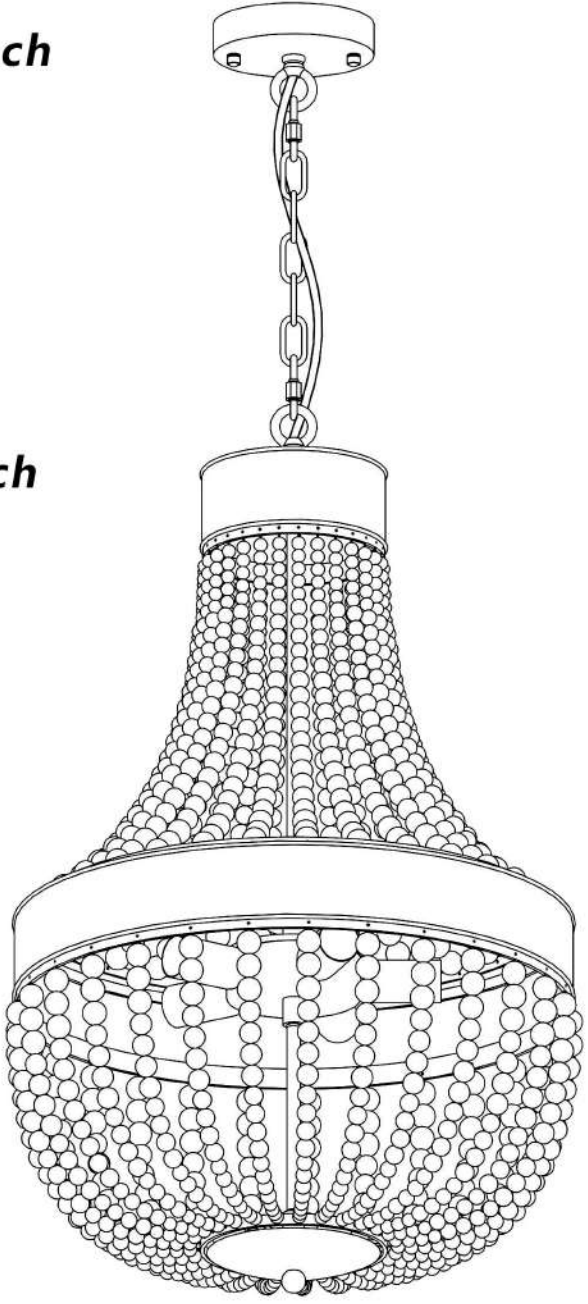

Max Height 94.49 Inch

Min Height 26.38 Inch

Width 16.54 Inch