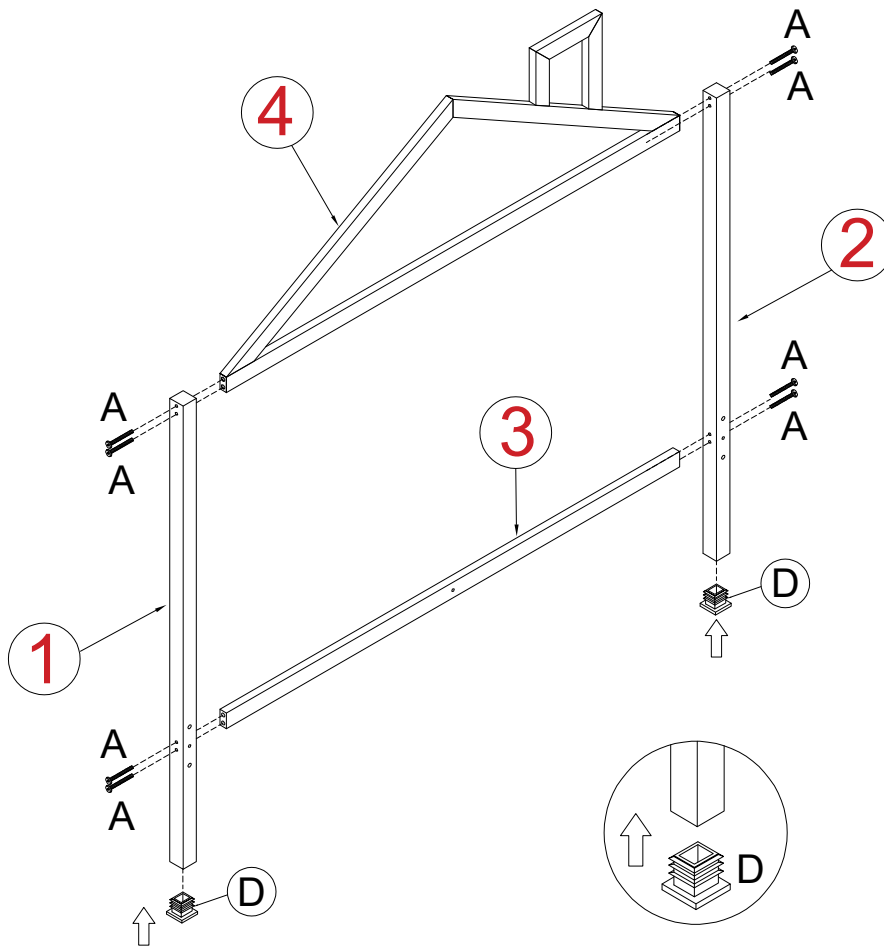

ASSEMBLY INSTRUCTION

MF320584

Minimum no. 2 of people
recommended to assemble
this product: Approx.
assembly time: 60 mins

PART LIST MF320584

<p>1</p>  <p>1PC</p>	<p>2</p>  <p>1PC</p>	<p>3</p>  <p>1PC</p>
<p>4</p>  <p>1PC</p>	<p>5</p>  <p>1PC</p>	<p>6</p>  <p>1PC</p>
<p>7</p>  <p>1PC</p>	<p>8</p>  <p>1PC</p>	<p>9</p>  <p>4PCS</p>
<p>10</p>  <p>9PCS</p>	<p>11</p>  <p>1PC</p>	<p>12</p>  <p>1PC</p>
<p>13</p>  <p>2PCS</p>	<p>14</p>  <p>2PCS</p>	<p>15</p>  <p>14PCS</p>

HARDWARE LIST MF320584

<p>A</p>  <p>12PCS M$\frac{1}{4}$"X55</p>	<p>B</p>  <p>9PCS M$\frac{1}{4}$"X35</p>	<p>C</p>  <p>21PCS M$\frac{1}{4}$"X15</p>	<p>D</p>  <p>4PCS #40x40x16</p>
<p>E</p>  <p>2PCS M8xØ50x70H</p>	<p>F</p>  <p>2PCS M8xØ50x70H</p>	<p>G</p>  <p>1PC M4X23X57</p>	<p>H</p>  <p>1PC 13mm</p>

STEP 1

A	D
	
M $\frac{1}{4}$ "x55	#40x40x16
8 PCS	2 PCS

STEP 2

C

M $\frac{1}{4}$ "x15
8 PCS

STEP 3

A	B	C	D
 M $\frac{1}{4}$ 'x55	 M $\frac{1}{4}$ 'x35	 M $\frac{1}{4}$ 'x15	 #40x40x16
4 PCS	1 PC	9 PCS	2 PCS

STEP 4

E	F
	
M ⁵ / ₁₆ "xØ50x70H	M ⁵ / ₁₆ "xØ50x70H
2 PCS	2 PCS

STEP 5

B	C
	
M ¹ / ₄ "x35	M ¹ / ₄ "x15
8 PCS	4 PCS

STEP 6