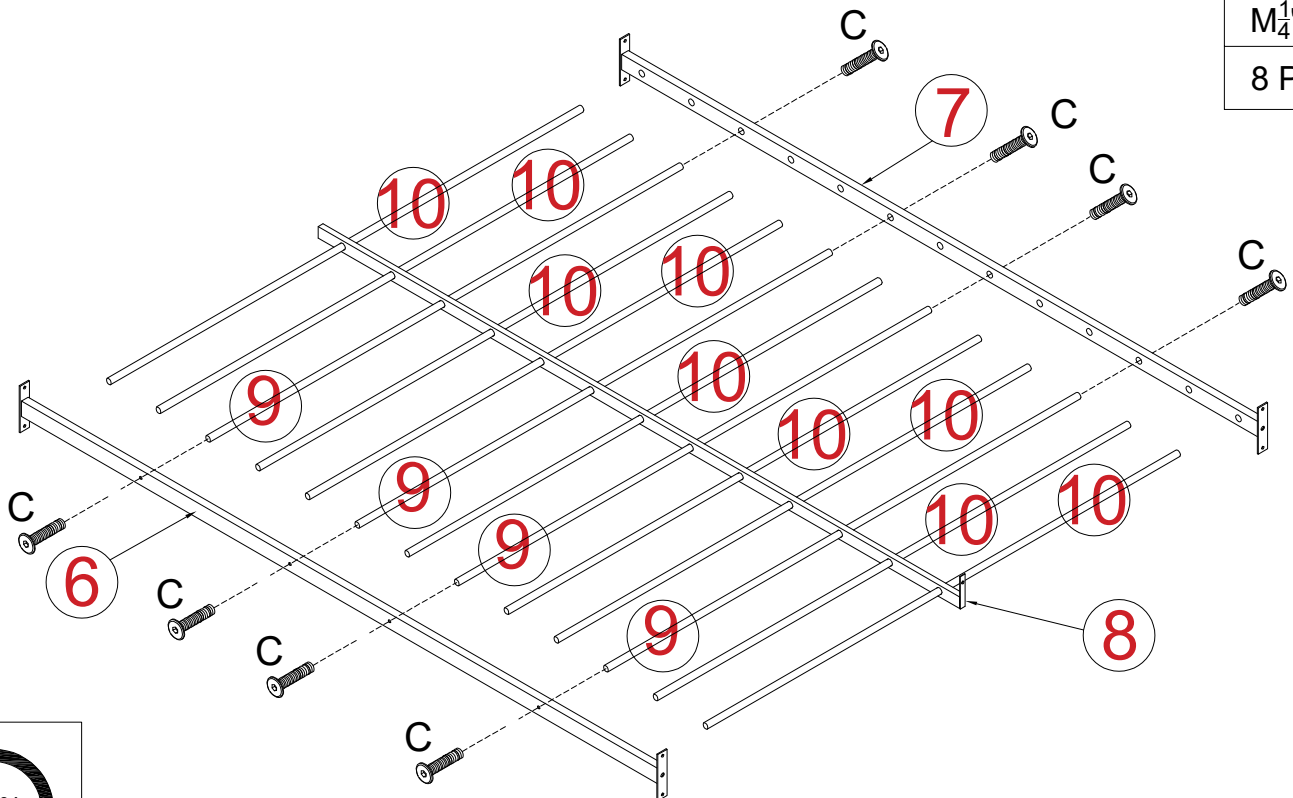

HARDWARE LIST MF320584

<p>A</p>  <p>12PCS M$\frac{1}{4}$"X55</p>	<p>B</p>  <p>9PCS M$\frac{1}{4}$"X35</p>	<p>C</p>  <p>21PCS M$\frac{1}{4}$"X15</p>	<p>D</p>  <p>4PCS #40x40x16</p>
<p>E</p>  <p>2PCS M8xØ50x70H</p>	<p>F</p>  <p>2PCS M8xØ50x70H</p>	<p>G</p>  <p>1PC M4X23X57</p>	<p>H</p>  <p>1PC 13mm</p>

STEP 1

A	D
	
M $\frac{1}{4}$ "x55	#40x40x16
8 PCS	2 PCS

STEP 2

C

M $\frac{1}{4}$ "x15
8 PCS

STEP 3

A	B	C	D
 M $\frac{1}{4}$ 'x55	 M $\frac{1}{4}$ 'x35	 M $\frac{1}{4}$ 'x15	 #40x40x16
4 PCS	1 PC	9 PCS	2 PCS

STEP 4

E	F
	
M ⁵ / ₁₆ "xØ50x70H	M ⁵ / ₁₆ "xØ50x70H
2 PCS	2 PCS

STEP 5

B	C
	
M ¹ / ₄ "x35	M ¹ / ₄ "x15
8 PCS	4 PCS

STEP 6