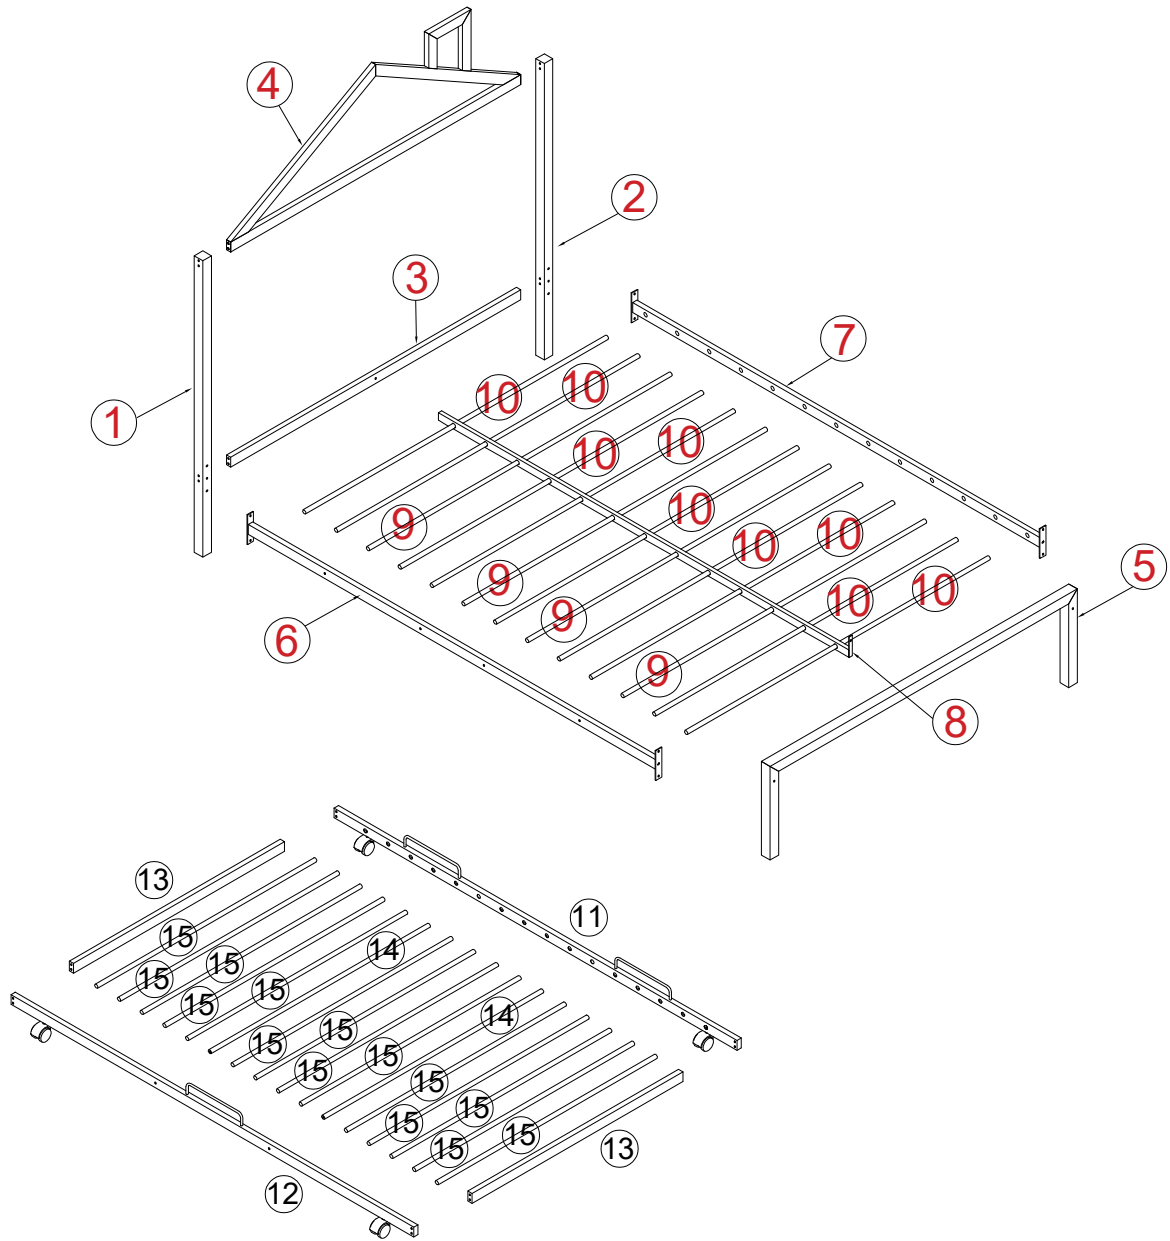

ASSEMBLY INSTRUCTION

MF320584

Minimum no. 2 of people
recommended to assemble
this product: Approx.
assembly time: 60 mins

PART LIST MF320584

<p>1</p>  <p>1PC</p>	<p>2</p>  <p>1PC</p>	<p>3</p>  <p>1PC</p>
<p>4</p>  <p>1PC</p>	<p>5</p>  <p>1PC</p>	<p>6</p>  <p>1PC</p>
<p>7</p>  <p>1PC</p>	<p>8</p>  <p>1PC</p>	<p>9</p>  <p>4PCS</p>
<p>10</p>  <p>9PCS</p>	<p>11</p>  <p>1PC</p>	<p>12</p>  <p>1PC</p>
<p>13</p>  <p>2PCS</p>	<p>14</p>  <p>2PCS</p>	<p>15</p>  <p>14PCS</p>

HARDWARE LIST MF320584

<p>A</p>  <p>12PCS M$\frac{1}{4}$"X55</p>	<p>B</p>  <p>9PCS M$\frac{1}{4}$"X35</p>	<p>C</p>  <p>21PCS M$\frac{1}{4}$"X15</p>	<p>D</p>  <p>4PCS #40x40x16</p>
<p>E</p>  <p>2PCS M8xØ50x70H</p>	<p>F</p>  <p>2PCS M8xØ50x70H</p>	<p>G</p>  <p>1PC M4X23X57</p>	<p>H</p>  <p>1PC 13mm</p>

STEP 1

A	D
	
M $\frac{1}{4}$ "x55	#40x40x16
8 PCS	2 PCS

STEP 2

C

M $\frac{1}{4}$ "x15
8 PCS

STEP 3

A	B	C	D
 M $\frac{1}{4}$ 'x55	 M $\frac{1}{4}$ 'x35	 M $\frac{1}{4}$ 'x15	 #40x40x16
4 PCS	1 PC	9 PCS	2 PCS

STEP 4

E	F
	
M ⁵ / ₁₆ "xØ50x70H	M ⁵ / ₁₆ "xØ50x70H
2 PCS	2 PCS

STEP 5

B	C
	
M ¹ / ₄ "x35	M ¹ / ₄ "x15
8 PCS	4 PCS

STEP 6