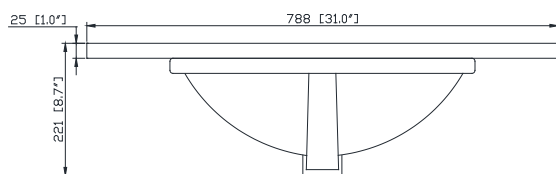

Colors / Couleurs

- Natural Teak finish / Fini teck naturel

Nominal Dimension / Dimension Nominale

- 30W x 21D x 34H inches | 762 x 534 x 864 mm

Product Diagrams / Diagrammes Produit

Front / Devant

Back / Derrière

Side / Côté

Top / Haut

Features

- 25mm thickness top material
- Pre-installed with rectangular sink CUM20WT-R
- Top pre-drilled for 8" widespread faucet
- 4" backsplash included

Colors / Couleurs

- Cala White / Cala Blanc
- Carrara White / Blanc de Carrare

Nominal Dimension / Dimension Nominale

- 31W x 22D x 8.7H inches | 788 x 560 x 221 mm

Product Diagrams / Diagrammes Produit

Caractéristiques

- Matériau supérieur de 25 mm d'épaisseur
- Pré-installé avec évier rectangulaire CUM20WT-R
- Dessus pré-percé pour un robinet large de 8 po
- Dossier de 4" inclus

Top / Haut

Front / De face

Side / Côté