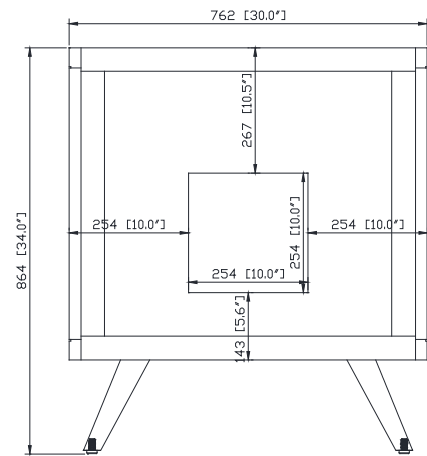

Colors / Couleurs

- Natural Teak finish / Fini teck naturel

Nominal Dimension / Dimension Nominale

- 30W x 21D x 34H inches | 762 x 534 x 864 mm

Product Diagrams / Diagrammes Produit

Front / Devant

Back / Derrière

Side / Côté

Top / Haut

Features

- 25mm thickness top material
- Pre-installed with rectangular sink CUM20WT-R
- Top pre-drilled for 8" widespread faucet
- 4" backsplash included

Colors / Couleurs

- Cala White / Cala Blanc
- Carrara White / Blanc de Carrare

Nominal Dimension / Dimension Nominale

- 31W x 22D x 8.7H inches | 788 x 560 x 221 mm

Product Diagrams / Diagrammes Produit

Caractéristiques

- Matériau supérieur de 25 mm d'épaisseur
- Pré-installé avec évier rectangulaire CUM20WT-R
- Dessus pré-percé pour un robinet large de 8 po
- Dossier de 4" inclus