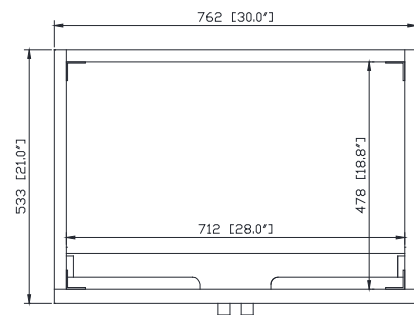

Colors / Couleurs

- Natural Teak finish / Fini teck naturel

Nominal Dimension / Dimension Nominale

- 30W x 21D x 34H inches | 762 x 534 x 864 mm

Product Diagrams / Diagrammes Produit

Front / Devant

Back / Derrière

Side / Côté

Top / Haut

Features

- 25mm thickness top material
- Pre-installed with rectangular sink CUM20WT-R
- Top pre-drilled for 8" widespread faucet
- 4" backsplash included

Colors / Couleurs

- Cala White / Cala Blanc
- Carrara White / Blanc de Carrare

Nominal Dimension / Dimension Nominale

- 31W x 22D x 8.7H inches | 788 x 560 x 221 mm

Product Diagrams / Diagrammes Produit

Caractéristiques

- Matériau supérieur de 25 mm d'épaisseur
- Pré-installé avec évier rectangulaire CUM20WT-R
- Dessus pré-percé pour un robinet large de 8 po
- Dossier de 4" inclus