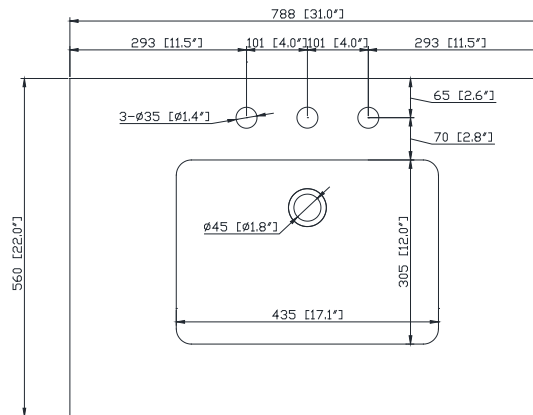

Colors / Couleurs

- Natural Teak finish / Fini teck naturel

Nominal Dimension / Dimension Nominale

- 30W x 21D x 34H inches | 762 x 534 x 864 mm

Product Diagrams / Diagrammes Produit

Front / Devant

Back / Derrière

Side / Côté

Top / Haut

Features

- 25mm thickness top material
- Pre-installed with rectangular sink CUM20WT-R
- Top pre-drilled for 8" widespread faucet
- 4" backsplash included

Colors / Couleurs

- Cala White / Cala Blanc
- Carrara White / Blanc de Carrare

Nominal Dimension / Dimension Nominale

- 31W x 22D x 8.7H inches | 788 x 560 x 221 mm

Product Diagrams / Diagrammes Produit

Caractéristiques

- Matériau supérieur de 25 mm d'épaisseur
- Pré-installé avec évier rectangulaire CUM20WT-R
- Dessus pré-percé pour un robinet large de 8 po
- Dossier de 4" inclus