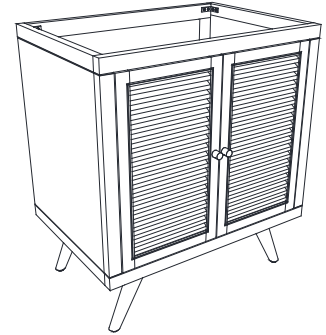

Features

- Solid teak wood, plywood
- Black bronze finish hardware
- 2 soft-close doors, 1 interior shelf
- Adjustable height levelers

Caractéristiques

- Teck massif et contreplaqué
- Quincaillerie au fini bronze noir
- Deux portes à fermeture douce et une tablette intérieure
- Patins réglables en hauteur

Colors / Couleurs

- Natural Teak finish / Fini teck naturel

Nominal Dimension / Dimension Nominale

- 30W x 21D x 34H inches | 762 x 534 x 864 mm

Product Diagrams / Diagrammes Produit

Front / Devant

Back / Derrière

Side / Côté

Top / Haut

Features

- 25mm thickness top material
- Pre-installed with rectangular sink CUM20WT-R
- Top pre-drilled for 8" widespread faucet
- 4" backsplash included

Colors / Couleurs

- Cala White / Cala Blanc
- Carrara White / Blanc de Carrare

Nominal Dimension / Dimension Nominale

- 31W x 22D x 8.7H inches | 788 x 560 x 221 mm

Product Diagrams / Diagrammes Produit

Caractéristiques

- Matériau supérieur de 25 mm d'épaisseur
- Pré-installé avec évier rectangulaire CUM20WT-R
- Dessus pré-percé pour un robinet large de 8 po
- Dossier de 4" inclus