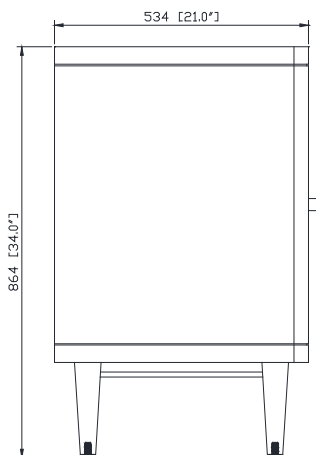

Colors / Couleurs

- Natural Teak finish / Fini teck naturel

Nominal Dimension / Dimension Nominale

- 30W x 21D x 34H inches | 762 x 534 x 864 mm

Product Diagrams / Diagrammes Produit

Front / Devant

Back / Derrière

Side / Côté

Top / Haut

Features

- 25mm thickness top material
- Pre-installed with rectangular sink CUM20WT-R
- Top pre-drilled for 8" widespread faucet
- 4" backsplash included

Colors / Couleurs

- Cala White / Cala Blanc
- Carrara White / Blanc de Carrare

Nominal Dimension / Dimension Nominale

- 31W x 22D x 8.7H inches | 788 x 560 x 221 mm

Product Diagrams / Diagrammes Produit

Caractéristiques

- Matériau supérieur de 25 mm d'épaisseur
- Pré-installé avec évier rectangulaire CUM20WT-R
- Dessus pré-percé pour un robinet large de 8 po
- Dossier de 4" inclus