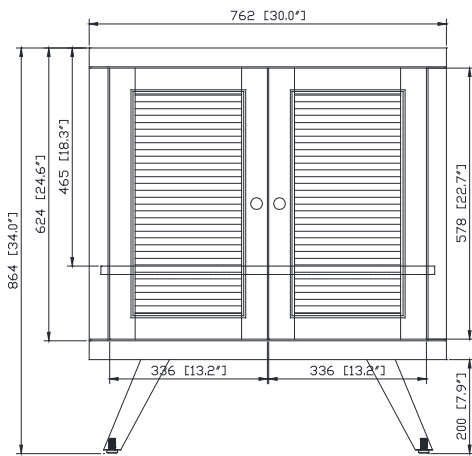

Features

- Solid teak wood, plywood
- Black bronze finish hardware
- 2 soft-close doors, 1 interior shelf
- Adjustable height levelers

Caractéristiques

- Teck massif et contreplaqué
- Quincaillerie au fini bronze noir
- Deux portes à fermeture douce et une tablette intérieure
- Patins réglables en hauteur

Colors / Couleurs

- Natural Teak finish / Fini teck naturel

Nominal Dimension / Dimension Nominale

- 30W x 21D x 34H inches | 762 x 534 x 864 mm

Product Diagrams / Diagrammes Produit

Front / Devant

Back / Derrière

Side / Côté

Top / Haut

Features

- 25mm thickness top material
- Pre-installed with rectangular sink CUM20WT-R
- Top pre-drilled for 8" widespread faucet
- 4" backsplash included

Colors / Couleurs

- Cala White / Cala Blanc
- Carrara White / Blanc de Carrare

Nominal Dimension / Dimension Nominale

- 31W x 22D x 8.7H inches | 788 x 560 x 221 mm

Product Diagrams / Diagrammes Produit

Caractéristiques

- Matériau supérieur de 25 mm d'épaisseur
- Pré-installé avec évier rectangulaire CUM20WT-R
- Dessus pré-percé pour un robinet large de 8 po
- Dossier de 4" inclus