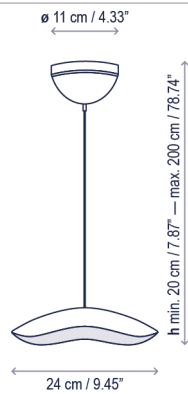

# Valentina S/24

Design / Diseño:  
Alex Fernández Camps / 2020

Typology: Pendant lamp  
Tipología: Suspensión

Environment: Indoor  
Ambiente: Interior

## Technical description / Descripción técnica:

 Net Weight: 1.98 lbs  
Peso Neto: 1.98 lbs

 1 Box/Caja  
10.63 x 10.63 x 6.3 inches | 0.4132 ft<sup>3</sup>  
Gross Weight / Peso bruto: 2.87 lbs

Materials: Aluminum, Iron  
Materiales: Aluminio, Hierro