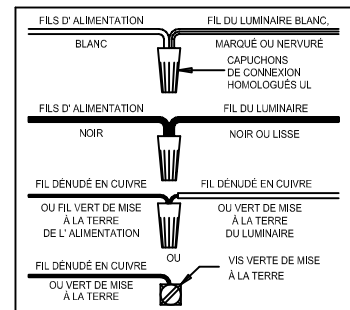

Instructions d'Assemblage et Installation

Mise en garde: Lire les instructions avec soin et couper le courant au disjoncteur central avant de commencer l'installation.

*****
AVERTISSEMENT - S'il y a d'autres mécanismes régulateurs qui s'emploient avec ce dispositif, suivre soigneusement les instructions pour satisfaire aux exigences NEC. Si vous avez des questions, consulter un électricien qualifié.

AVERTISSEMENT - Ce produit contient des composants chimiques qui selon L'état de Californie provoquent un cancer, des infirmités de naissance et (ou) du mal au système reproductif. Il faut laver les mains soigneusement après avoir installé, manipulé, nettoyé, ou autrement touché ce produit.

MISE EN GARDE - Le verre est toujours fragile; maniez le(s) composant(s) et/ou l' (les) ampoule(s) avec prudence.

*****