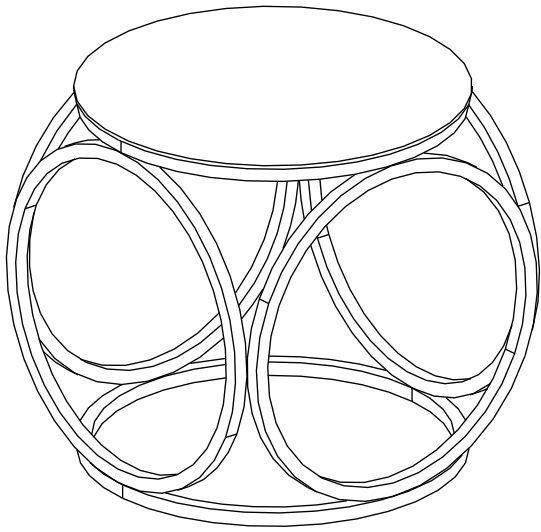

If you need your product to mount on the wall, Please use suitable rawlplug for your wall type. We send you rawlplugs suitable for concrete and brick walls.

Eğer ürününüzü duvara monte etmeniz gerekiyorsa, Gönderilen dübel beton duvarlara uygundur. Lütfen duvar tipinize uygun dübel temin ediniz.