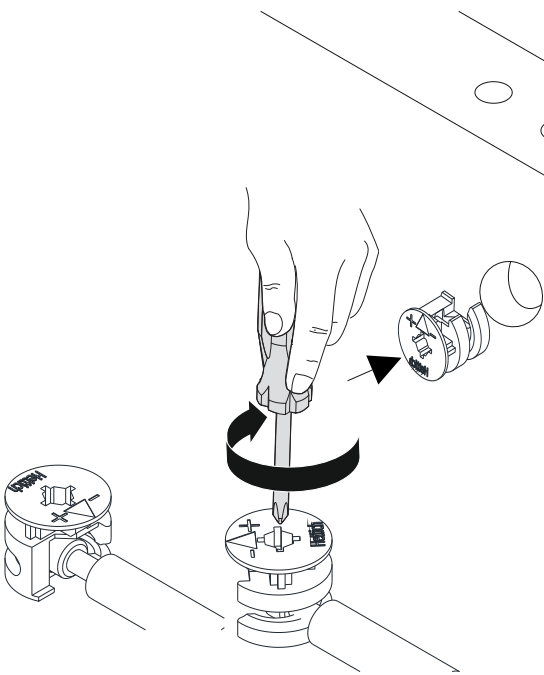

Minifix is the main connection material used in Dekorister products. Before starting assembly, please check the drawings below...

Minifix Gövde

Minifix Mil

Kavela

Bu modül iki kişi tarafından kurulmalıdır.
This unit should be assembled by two persons.