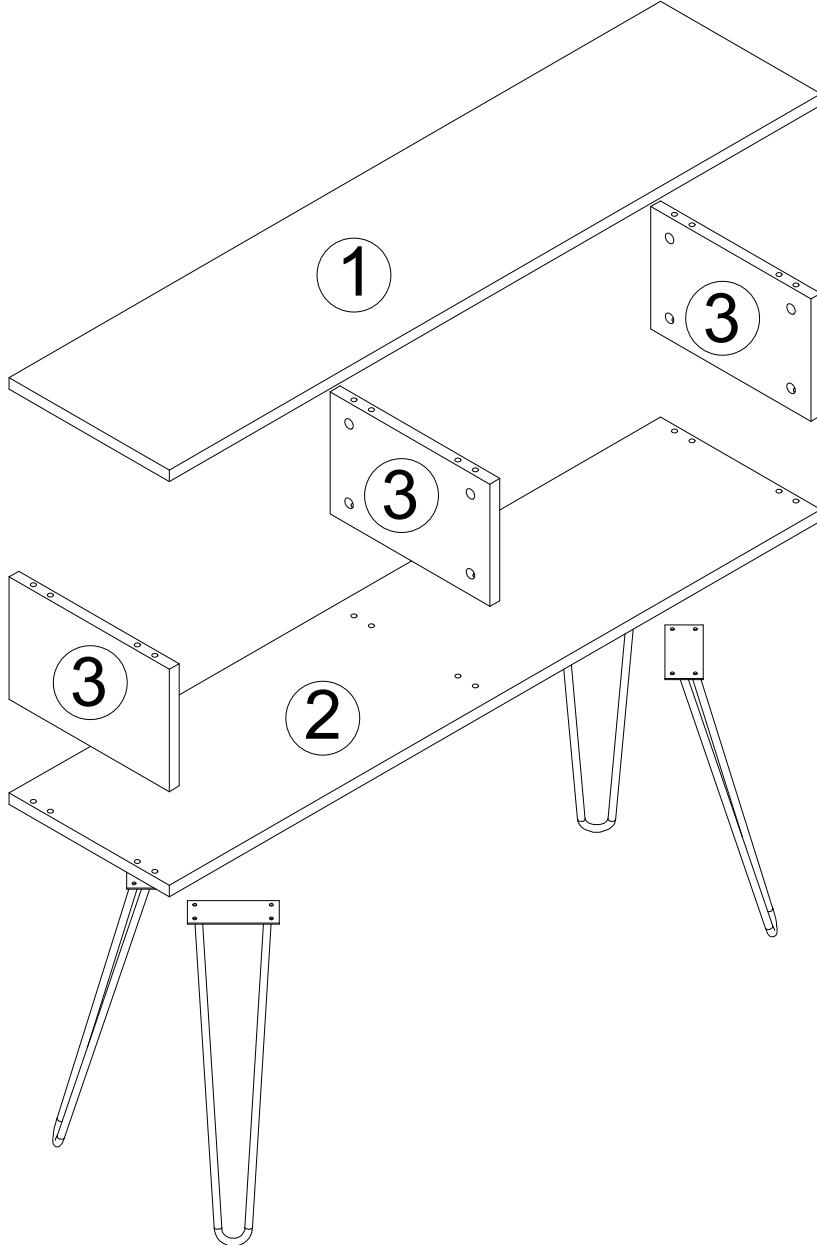

Bu modül iki kişi tarafından kurulmalıdır.
This unit should be assembled by two persons.

AKSESUAR LİSTESİ / ACCESSORY LIST

Bu modülün kurulumu için gerekli olan araçlar.
The necessary tools (not included)

A10 3,5x18 YHB Vida 16x	A01 Minifix Gövde 12x	A02 Minifix Mil 12x	A53 Metal ayak 45 cm'lik 4x	A03 Kavela 12x
A04 Minifix Tapa Ana Renk 12x	<u>PARÇA KODLAMA / GENERAL VIEW</u>