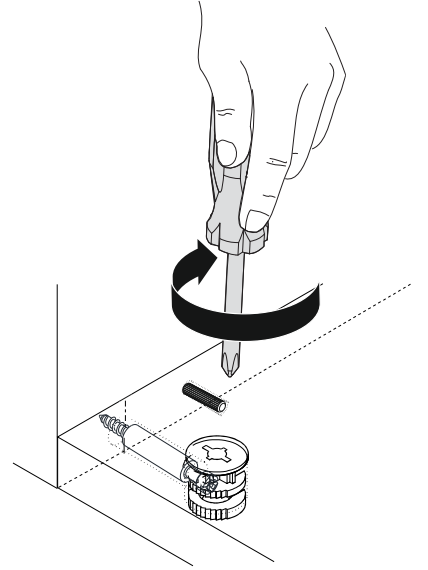

Minifix is the main connection material used in Dekorister products. Before starting assembly, please check the drawings below...

Minifix Gövde

Minifix Mil

Kavela

Bu modül iki kişi tarafından kurulmalıdır.
This unit should be assembled by two persons.