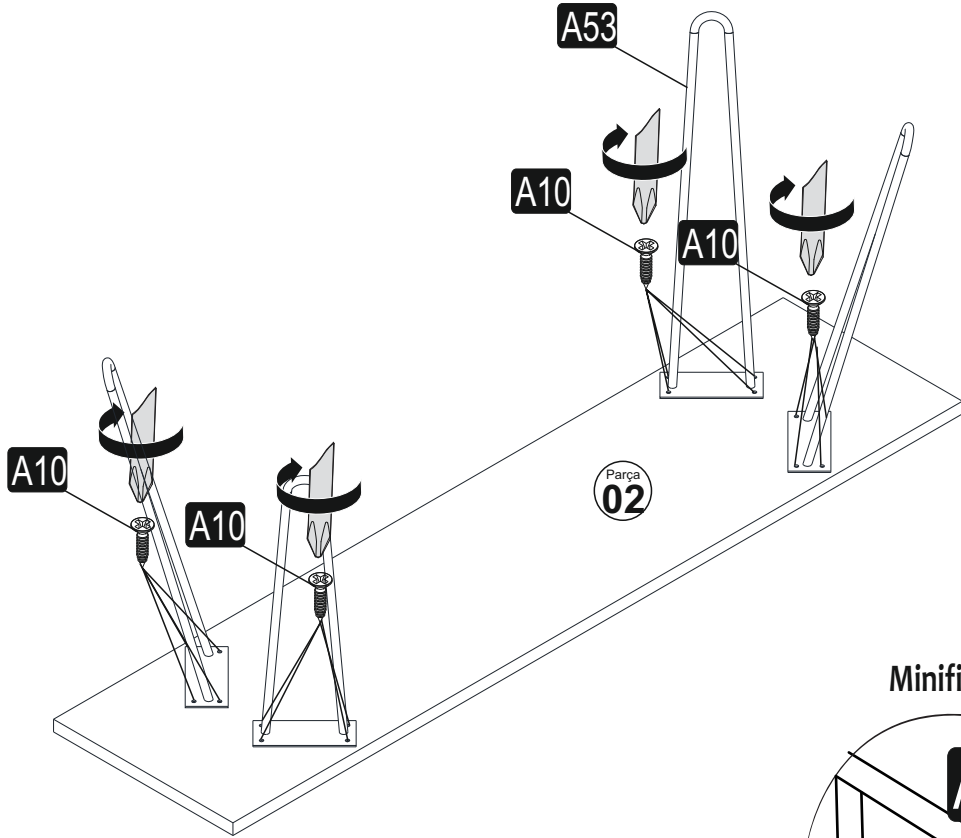

Minifix is the main connection material used in Dekorister products. Before starting assembly, please check the drawings below...

Minifix Gövde

Minifix Mil

Kavela

Bu modül iki kişi tarafından kurulmalıdır.
This unit should be assembled by two persons.

AKSESUAR LİSTESİ / ACCESSORY LIST

Bu modülün kurulumu için gerekli olan araçlar.
The necessary tools (not included)

A10 3,5x18 YHB Vida  16x	A01 Minifix Gövde  12x	A02 Minifix Mil  12x	A53 Metal ayak 45 cm'lik  4x	A03 Kavela  12x
A04 Minifix Tapa  Ana Renk 12x	<h2><u>PARÇA KODLAMA / GENERAL VIEW</u></h2>			

MONTAJ KILAVUZU / ASSEMBLY MANUAL

Minifix Tapa