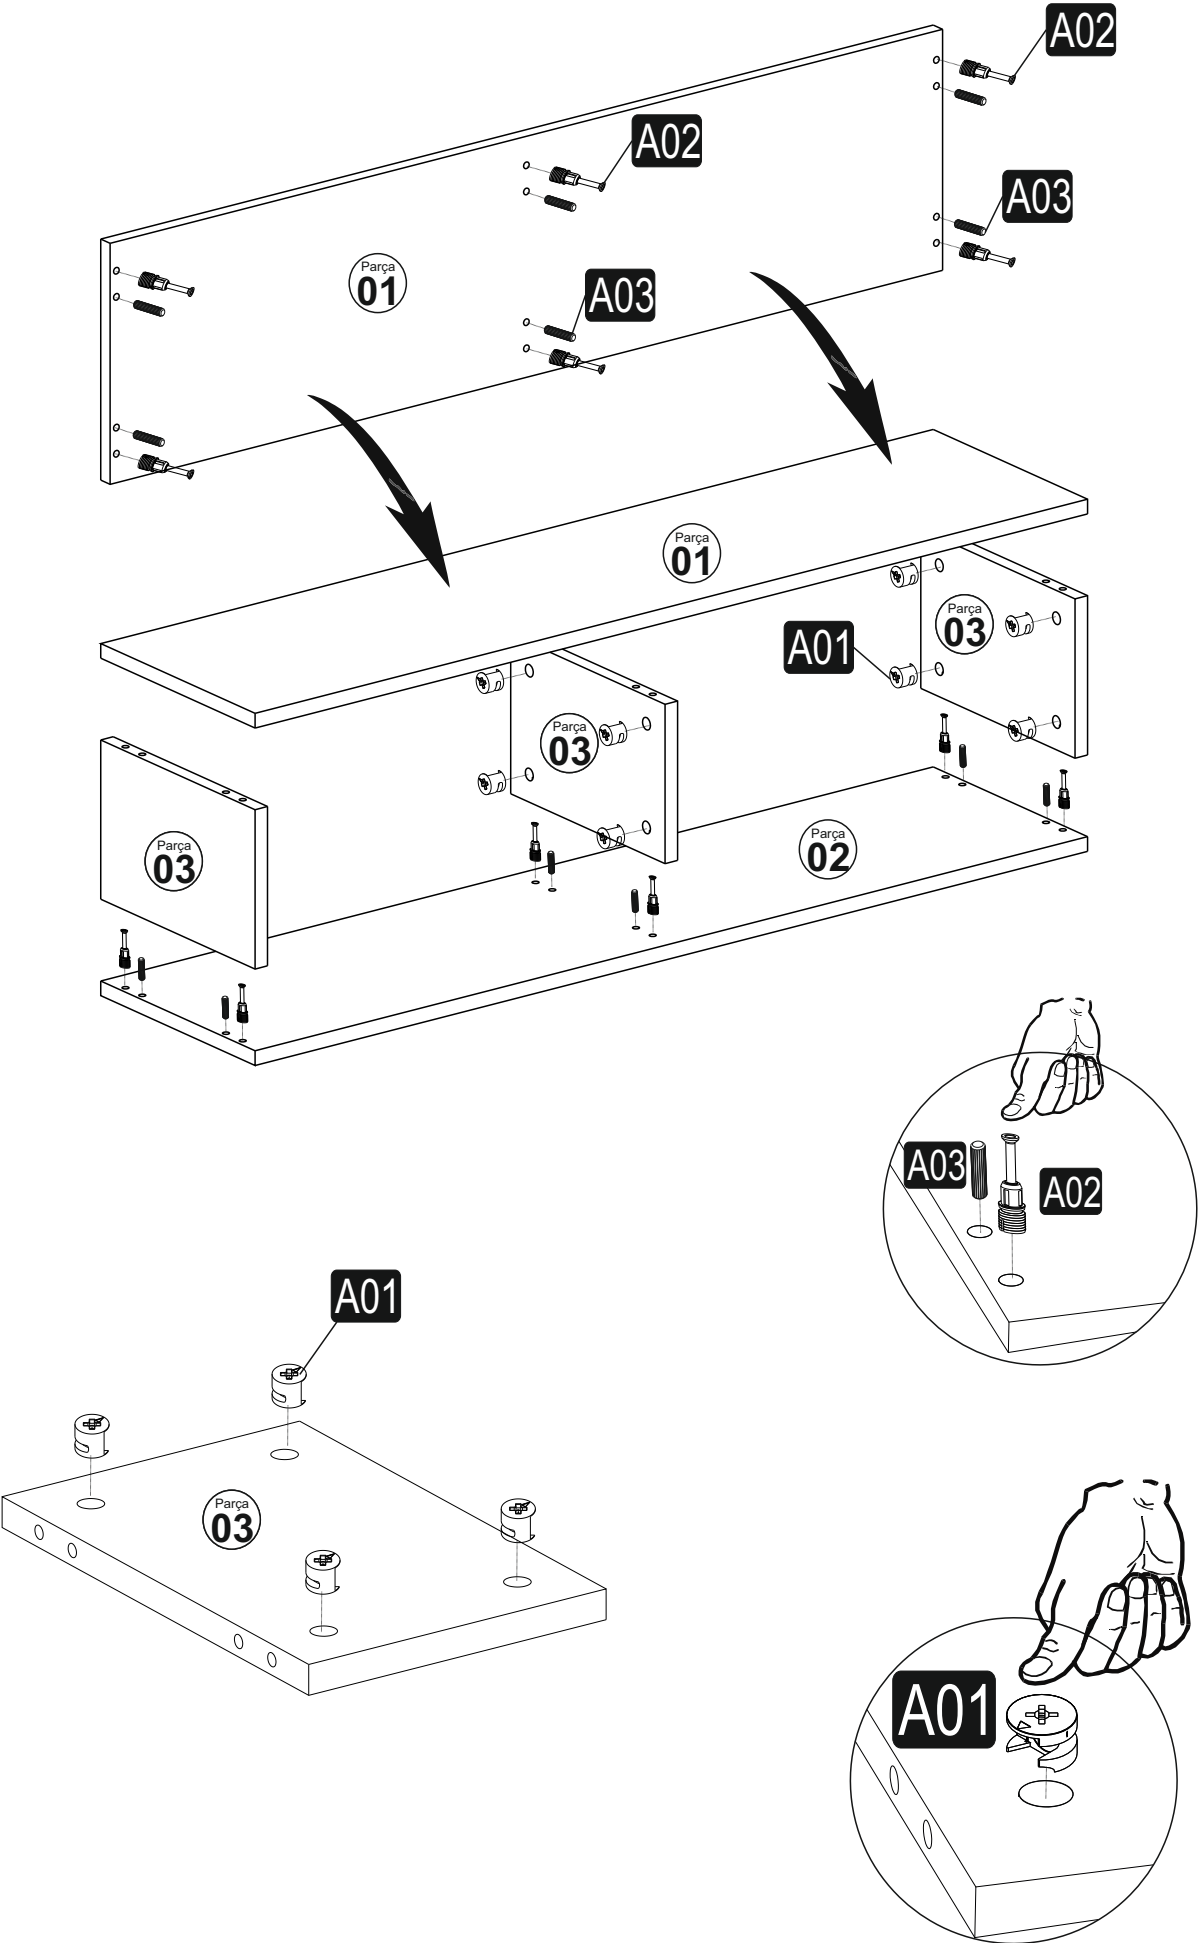

MONTAJ KILAVUZU / ASSEMBLY MANUAL