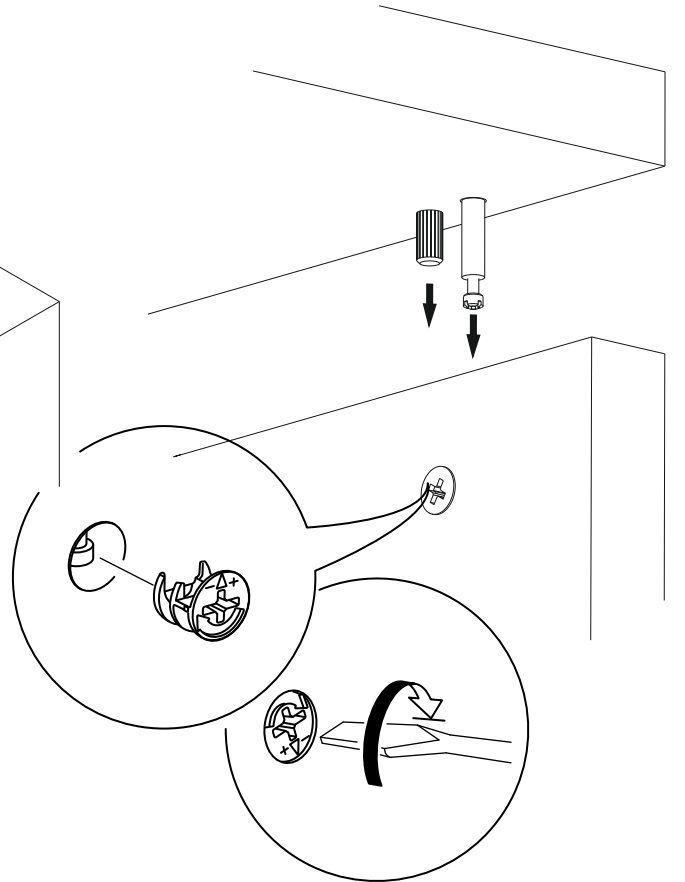

Minifix is the main connection material used in Dekorister products. Before starting assembly, please check the drawings below...

Minifix Gövde

Minifix Mil

Kavela

Bu modül iki kişi tarafından kurulmalıdır.
This unit should be assembled by two persons.

AKSESUAR LİSTESİ / ACCESSORY LIST

Bu modülün kurulumu için gerekli olan araçlar.
The necessary tools (not included)

A10 3,5x18 YHB Vida  16x	A01 Minifix Gövde  12x	A02 Minifix Mil  12x	A53 Metal ayak 45 cm'lik  4x	A03 Kavela  12x
A04 Minifix Tapa  Ana Renk 12x	<h2><u>PARÇA KODLAMA / GENERAL VIEW</u></h2>			