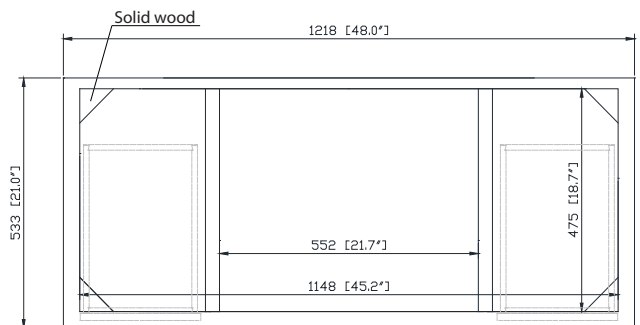

- Cadre de peuplier solide et placage de bouleau MDF
- 4 portes de cierre suave
- 2 cajón de cierre suave
- 3 étagère intérieure
- Quincaillerie avec finition en bronze noir
- Niveladores de altura ajustables

Colors / Couleu

- Tobacco / Tabac

Nominal Dimension / Dimension Nominale

- 48W x 21D x 34H inches | 1218 x 533 x 864 mm

Product Diagrams / Diagrammes Produit

Front / Devant

Back / Derrière

Side / Côté

Avanity

EUT49xx-RS
SUT49xx-RS

Features

- 25mm thickness top material
- Pre-installed with rectangular sink CUM20WT-R
- Top pre-drilled for 8" widespread faucet
- 4" backsplash included

Caractéristiques

- Matériau supérieur de 25 mm d'épaisseur
- Pré-installé avec évier rectangulaire CUM20WT-R
- Dessus pré-percé pour un robinet large de 8 po
- Dossier de 4" inclus

Colors / Couleurs

- Cala White / Cala Blanc
- Carrara White / Blanc de Carrare
- White / Blanc

Nominal Dimension / Dimension Nominale

- 49W x 22D x 8.7H inches | 1245 x 560 x 221mm

Product Diagrams / Diagrammes Produit