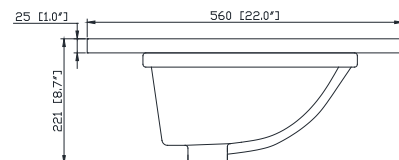

Colors / Couleu

- Tobacco / Tabac

Nominal Dimension / Dimension Nominale

- 48W x 21D x 34H inches | 1218 x 533 x 864 mm

Product Diagrams / Diagrammes Produit

Front / Devant

Back / Derrière

Side / Côté

Avanity

EUT49xx-RS
SUT49xx-RS

Features

- 25mm thickness top material
- Pre-installed with rectangular sink CUM20WT-R
- Top pre-drilled for 8" widespread faucet
- 4" backsplash included

Caractéristiques

- Matériau supérieur de 25 mm d'épaisseur
- Pré-installé avec évier rectangulaire CUM20WT-R
- Dessus pré-percé pour un robinet large de 8 po
- Dossier de 4" inclus

Colors / Couleurs

- Cala White / Cala Blanc
- Carrara White / Blanc de Carrare
- White / Blanc

Nominal Dimension / Dimension Nominale

- 49W x 22D x 8.7H inches | 1245 x 560 x 221mm

Product Diagrams / Diagrammes Produit

Top / Haut

Front / De face

Side / Côté