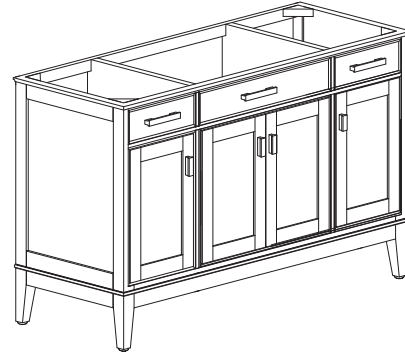

Avanity

MADISON-V48-TO

Features

- Solid poplar frame and birch veneer MDF
- 4 soft-close doors
- 2 soft-close drawers
- 3 interior shelves
- Black Bronze finish hardware
- Adjustable height levelers

Caractéristiques

- Cadre de peuplier solide et placage de bouleau MDF
- 4 portes de cierre suave
- 2 cajón de cierre suave
- 3 étagère intérieure
- Quincaillerie avec finition en bronze noir
- Niveladores de altura ajustables

Colors / Couleu

- Tobacco / Tabac

Nominal Dimension / Dimension Nominale

- 48W x 21D x 34H inches | 1218 x 533 x 864 mm

Product Diagrams / Diagrammes Produit

Front / Devant

Back / Derrière

Side / Côté

Colors / Couleurs

- Cala White / Cala Blanc
- Carrara White / Blanc de Carrare
- White / Blanc

Nominal Dimension / Dimension Nominale

- 49W x 22D x 8.7H inches | 1245 x 560 x 221mm

Product Diagrams / Diagrammes Produit