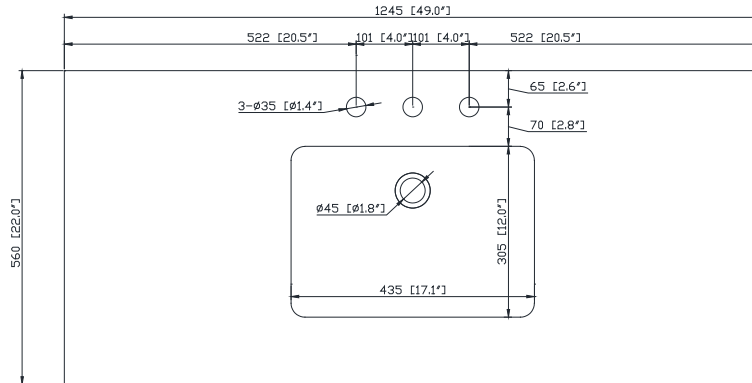

Colors / Couleu

- Tobacco / Tabac

Nominal Dimension / Dimension Nominale

- 48W x 21D x 34H inches | 1218 x 533 x 864 mm

Product Diagrams / Diagrammes Produit

Front / Devant

Back / Derrière

Side / Côté

Avanity

EUT49xx-RS
SUT49xx-RS

Features

- 25mm thickness top material
- Pre-installed with rectangular sink CUM20WT-R
- Top pre-drilled for 8" widespread faucet
- 4" backsplash included

Caractéristiques

- Matériau supérieur de 25 mm d'épaisseur
- Pré-installé avec évier rectangulaire CUM20WT-R
- Dessus pré-percé pour un robinet large de 8 po
- Dossier de 4" inclus

Colors / Couleurs

- Cala White / Cala Blanc
- Carrara White / Blanc de Carrare
- White / Blanc

Nominal Dimension / Dimension Nominale

- 49W x 22D x 8.7H inches | 1245 x 560 x 221mm

Product Diagrams / Diagrammes Produit