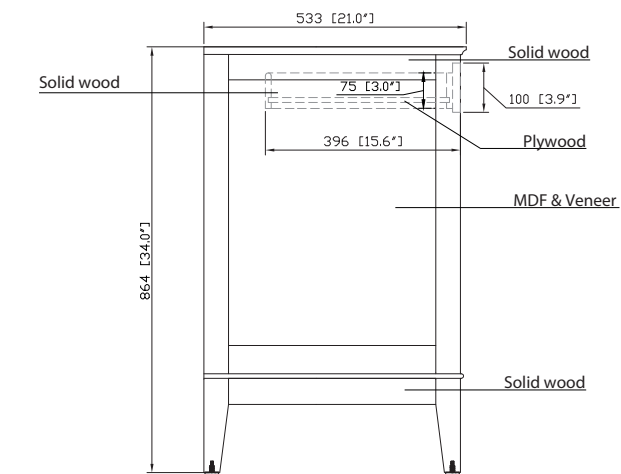

- Cadre de peuplier solide et placage de bouleau MDF
- 4 portes de cierre suave
- 2 cajón de cierre suave
- 3 étagère intérieure
- Quincaillerie avec finition en bronze noir
- Niveladores de altura ajustables

Colors / Couleu

- Tobacco / Tabac

Nominal Dimension / Dimension Nominale

- 48W x 21D x 34H inches | 1218 x 533 x 864 mm

Product Diagrams / Diagrammes Produit

Front / Devant

Back / Derrière

Side / Côté

Avanity

EUT49xx-RS
SUT49xx-RS

Features

- 25mm thickness top material
- Pre-installed with rectangular sink CUM20WT-R
- Top pre-drilled for 8" widespread faucet
- 4" backsplash included

Caractéristiques

- Matériau supérieur de 25 mm d'épaisseur
- Pré-installé avec évier rectangulaire CUM20WT-R
- Dessus pré-percé pour un robinet large de 8 po
- Dossier de 4" inclus

Colors / Couleurs

- Cala White / Cala Blanc
- Carrara White / Blanc de Carrare
- White / Blanc

Nominal Dimension / Dimension Nominale

- 49W x 22D x 8.7H inches | 1245 x 560 x 221mm

Product Diagrams / Diagrammes Produit