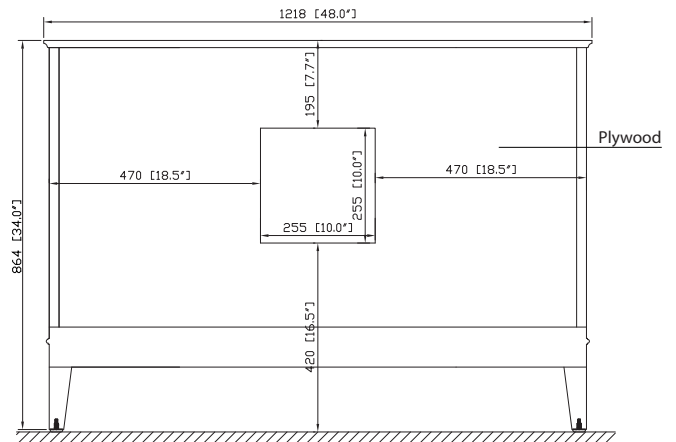

Colors / Couleu

- Tobacco / Tabac

Nominal Dimension / Dimension Nominale

- 48W x 21D x 34H inches | 1218 x 533 x 864 mm

Product Diagrams / Diagrammes Produit

Front / Devant

Back / Derrière

Side / Côté

Avanity

EUT49xx-RS
SUT49xx-RS

Features

- 25mm thickness top material
- Pre-installed with rectangular sink CUM20WT-R
- Top pre-drilled for 8" widespread faucet
- 4" backsplash included

Caractéristiques

- Matériau supérieur de 25 mm d'épaisseur
- Pré-installé avec évier rectangulaire CUM20WT-R
- Dessus pré-percé pour un robinet large de 8 po
- Dossier de 4" inclus

Colors / Couleurs

- Cala White / Cala Blanc
- Carrara White / Blanc de Carrare
- White / Blanc

Nominal Dimension / Dimension Nominale

- 49W x 22D x 8.7H inches | 1245 x 560 x 221mm

Product Diagrams / Diagrammes Produit