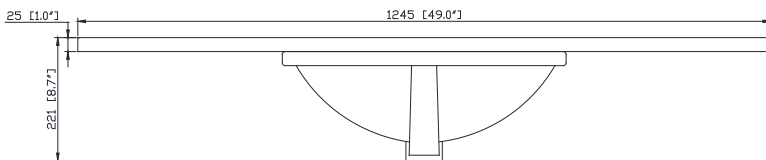

Colors / Couleu

- Tobacco / Tabac

Nominal Dimension / Dimension Nominale

- 48W x 21D x 34H inches | 1218 x 533 x 864 mm

Product Diagrams / Diagrammes Produit

Front / Devant

Back / Derrière

Side / Côté

Avanity

EUT49xx-RS
SUT49xx-RS

Features

- 25mm thickness top material
- Pre-installed with rectangular sink CUM20WT-R
- Top pre-drilled for 8" widespread faucet
- 4" backsplash included

Caractéristiques

- Matériau supérieur de 25 mm d'épaisseur
- Pré-installé avec évier rectangulaire CUM20WT-R
- Dessus pré-percé pour un robinet large de 8 po
- Dossier de 4" inclus

Colors / Couleurs

- Cala White / Cala Blanc
- Carrara White / Blanc de Carrare
- White / Blanc

Nominal Dimension / Dimension Nominale

- 49W x 22D x 8.7H inches | 1245 x 560 x 221mm

Product Diagrams / Diagrammes Produit

Top / Haut

Front / De face

Side / Côté