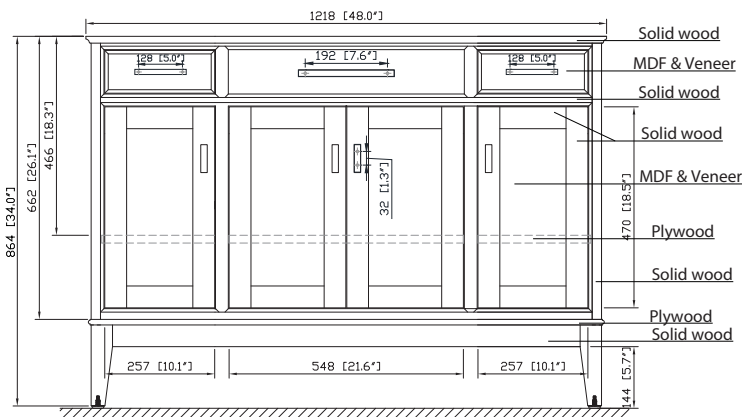

- Cadre de peuplier solide et placage de bouleau MDF
- 4 portes de cierre suave
- 2 cajón de cierre suave
- 3 étagère intérieure
- Quincaillerie avec finition en bronze noir
- Niveladores de altura ajustables

Colors / Couleu

- Tobacco / Tabac

Nominal Dimension / Dimension Nominale

- 48W x 21D x 34H inches | 1218 x 533 x 864 mm

Product Diagrams / Diagrammes Produit

Front / Devant

Back / Derrière

Side / Côté

Avanity

EUT49xx-RS
SUT49xx-RS

Features

- 25mm thickness top material
- Pre-installed with rectangular sink CUM20WT-R
- Top pre-drilled for 8" widespread faucet
- 4" backsplash included

Caractéristiques

- Matériau supérieur de 25 mm d'épaisseur
- Pré-installé avec évier rectangulaire CUM20WT-R
- Dessus pré-percé pour un robinet large de 8 po
- Dossier de 4" inclus

Colors / Couleurs

- Cala White / Cala Blanc
- Carrara White / Blanc de Carrare
- White / Blanc

Nominal Dimension / Dimension Nominale

- 49W x 22D x 8.7H inches | 1245 x 560 x 221mm

Product Diagrams / Diagrammes Produit