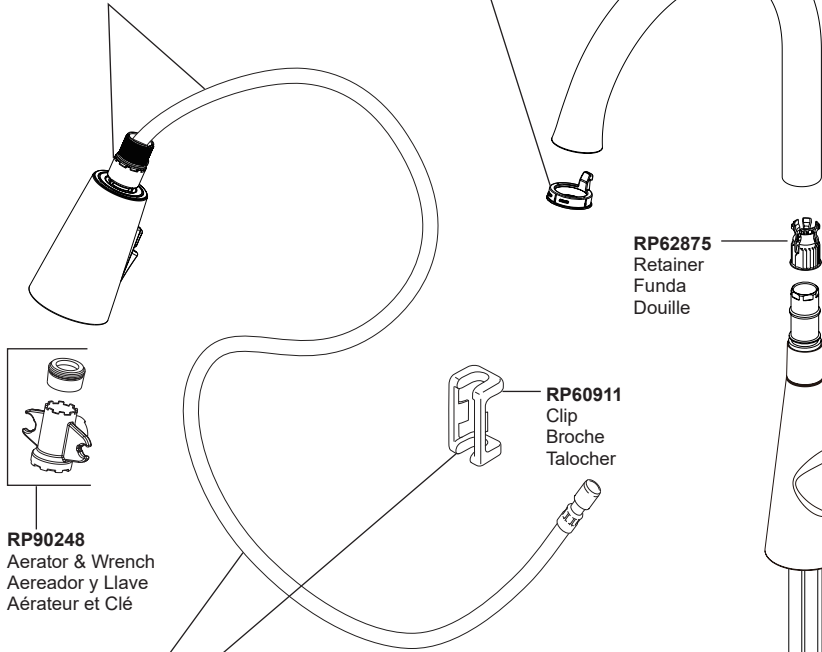

Models/Modelos/Modèles  
**19893Z-▲-SD-DST**  
 Series/Series/Seria  
**Boyd™**

**RP100546▲**  
 Wand Assembly, Hose and Clip  
 Ensemble de la Cabeza del Rociador,  
 manguera y Presilla  
 Bec-douchette, Tuyau souple et Agrafe

**RP80977**  
 Wand Retainer & Replacement Kit  
 Soporte para el mango y piezas de repuesto  
 Trousse de Rechange et pièce de Retenue de Douchette

**RP90248**  
 Aerator & Wrench  
 Aereador y Llave  
 Aérateur et Clé

**RP62057**  
 62" Hose Assembly & Clip  
 Ensemble de la Manguera y  
 Presilla - 62"  
 Tuyau souple et Agrafe - 62 po

**RP80523**  
 Steel Weight Assembly  
 Ensemble de la Pesa de Acero  
 Masselotte en acier

**RP13938**  
 O-Rings (2)  
 Anillos "O" (2)  
 Joints torique (2)

**RP103795▲**  
 Handle & Set Screw  
 Manija y tornillo de presión  
 Poignée et Vis de calage

**RP51243**  
 Inlet Gaskets  
 Empaques para el  
 tubo de entrada  
 Joints côté  
 alimentation