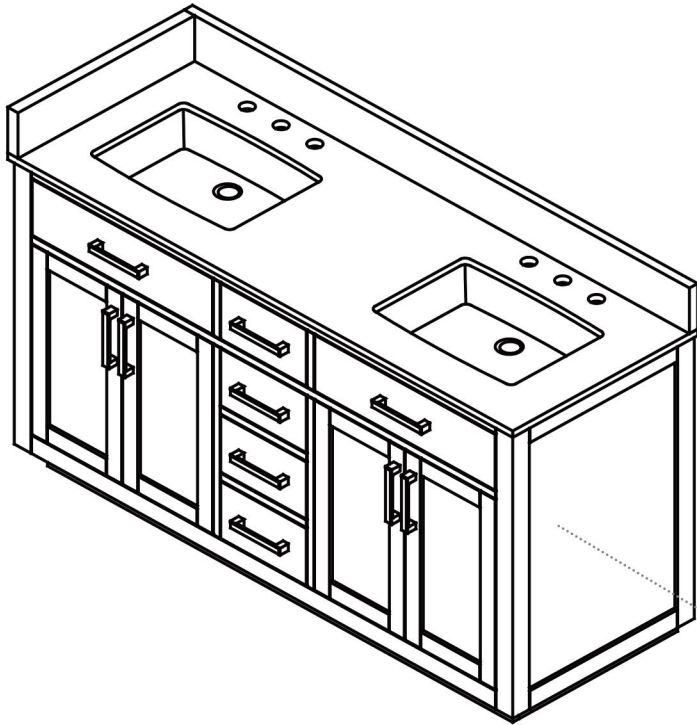

Gavino

60"W x 22"D
Bathroom Vanity

60"W×22"D×34"H inches

INSTALLATION SPECIFICATION

Color	Light Brown / White / Royal Blue		
Overall Dimension	60 in W x 22 in D x 34 in H		
Vanity Material	Solid wood and long-lasting plywood		
Hardware Finsh	Zinc Alloy Matte Black(LB)/Brushed Gold(WH/RB)		
Number of Door	4 soft-closing doors		
Number of Drawers	2 flip-down drawers,2 soft-closing drawers and 1 two-in-one functional drawer		
Countertop Material	Engineered Stone - Grain White		
Sink	Double Undermount Sink	Shape	Rectangular
Top Thickness	0.8 inch	Installation Type	Freestanding
Assembly Required	Yes	Backsplash Height	4 inch
Sidesplash Width:	21.2 inch	Faucet Hole Spacing(in.):	8 in. widespread

*All measurements are approximate. Measurements may vary +/-1/2".
Does not include faucet, drain assembly, P-trap*

Gavino

60 po. L x 22 po. P
Meuble de salle de bain

60 po. L x 22 po. P x 34 po. H inches

SPÉCIFICATION D'INSTALLATION

Couleur	Marron clair / Blanc / Bleu royal		
Dimensions hors tout	60 po. L x 22 po. P x 34 po. H		
Matériau de vanité	Bois massif et contreplaqué durable		
Finition des poignées	Alliage de zinc noir mat (MC)/or brossé (BL/BR)		
Nombre de porte(s)	4 portes à fermeture en douceur		
Nombre de tiroir(s)	2 tiroirs rabattables, 2 tiroirs à fermeture douce et 1 tiroir fonctionnel deux en un		
Matériau du comptoir	Pierre compo.site - Grain blanc		
Lavabo	Évier double sous plan	Forme	Rectangulaire
Épaisseur du dessus	0.8 po.uces	Type d'installation	Autopo.rtant
Assemblage requis	Oui	Hauteur du dossier	4 po.uces
Largeur du rebord latéral	21.2 po.uces	Espacement des trous de robinet (po)	Entraxe de 8 po.

Toutes les dimensions sont approximatives. Elles peuvent varier de +/- 1/2 po.
Remarque : Ne comprend pas le robinet, l'ensemble de vidange ou le siphon.