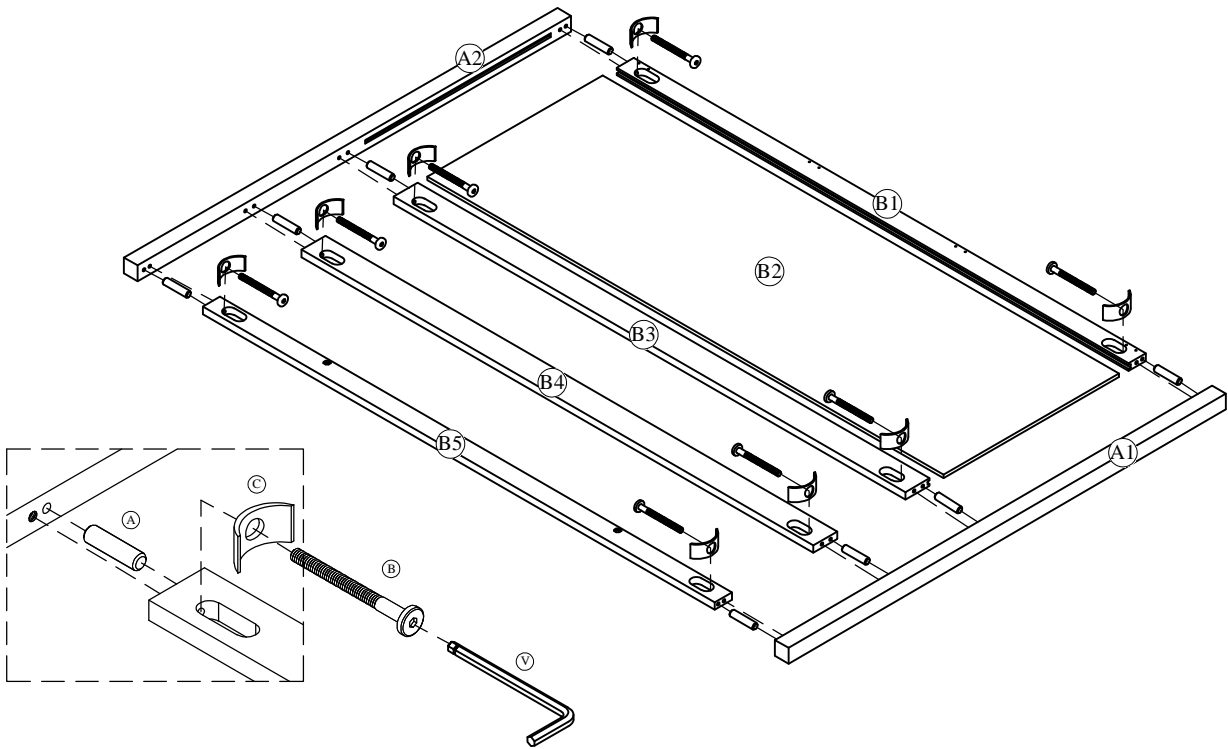

STEP-ÉTAPE1:

V	A	B	C
1PC	8PCS	8PCS	8PCS