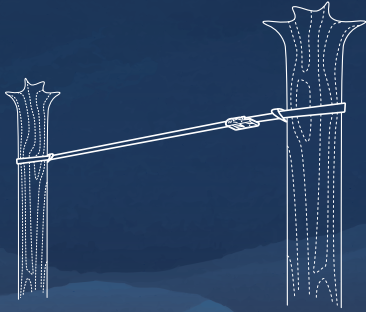

front

EAGLES NEST OUTFITTERS

back

Improve your balance, core strength, and mental focus with the Slackwire Slackline that sets up quickly and can be played anywhere with anchor points or trees.