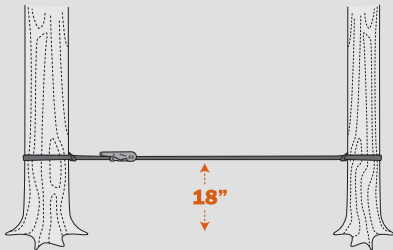

- Reinforced loop sling
- Easy setup and take down
- Tree friendly
- Includes carrying case

back

12 Poprawa równowagi, siły mięśni korpusu i koncentracji dzięki luznej linie Siackwire, która można z użyciem punktów kołowieszni lub drzew.