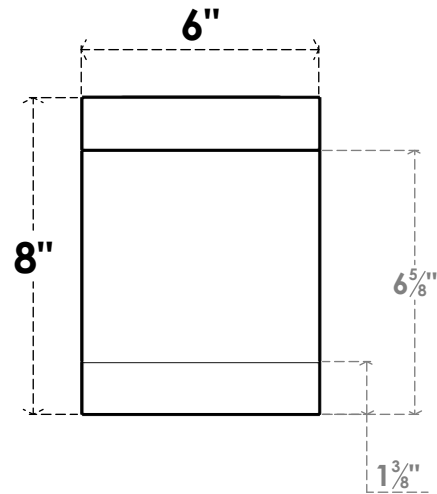

# ITEM NUMBER: RFTURO060X08000X36000X008BUR00RCPR

6"W X 8"H X 36"L TIMBERTHANE ROUGH CEDAR BURLINGTON FAUX WOOD OPEN RAFTER TAIL, 8"L END, PRIMED TAN  
**36"**

**SIDE PROFILE**

**FRONT PROFILE**

**ISOMETRIC**