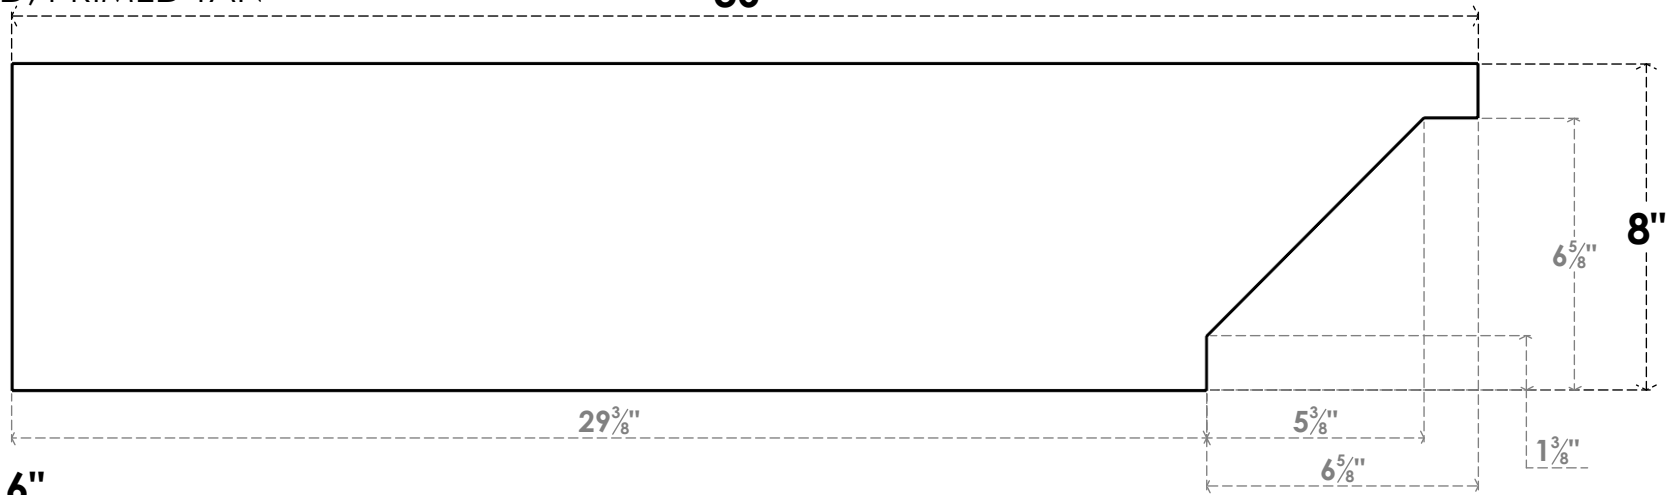

# ITEM NUMBER: RFTURO060X08000X36000X008BUR00RCPR

6"W X 8"H X 36"L TIMBERTHANE ROUGH CEDAR BURLINGTON FAUX WOOD OPEN RAFTER TAIL, 8"L END, PRIMED TAN  
**36"**

**SIDE PROFILE**

**FRONT PROFILE**

**ISOMETRIC**