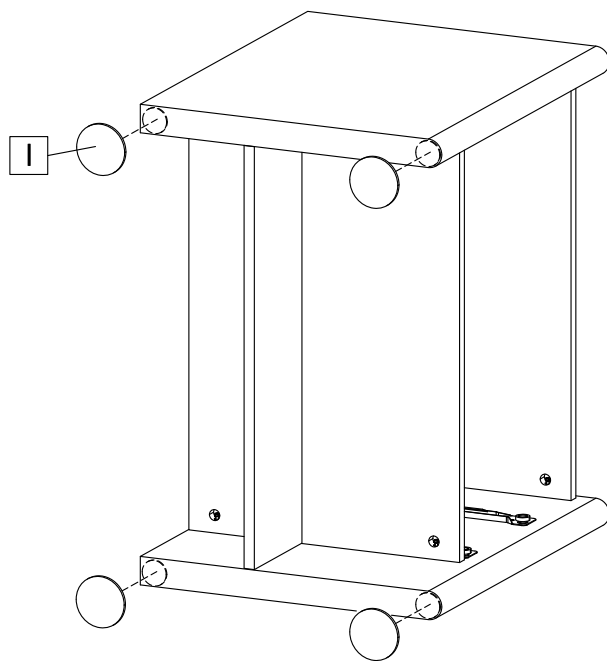

**G** x 8  
  
 M 6 x 10.5 mm

**H** x 14  
  
 M 3.5 x 15.5 mm

**I** x 4  

**J** x 12  
  
 M 3.5 x 13 mm

**K** x 4  
  
 M 4 x 25 mm

**L** x 14  

**RM35A** x 2  
  
 350 mm

 **SET-UP TIME : 60 MINUTES**

# 12

13

14

H	x 6
<p>M 3.5 x 15.5 mm</p>	

L	x 6