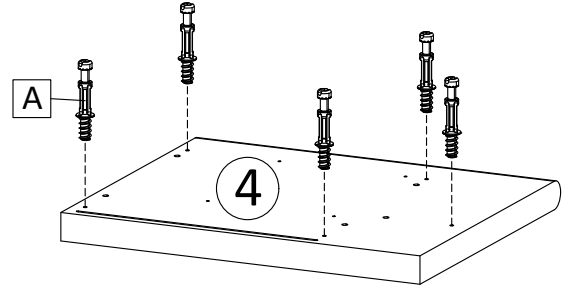

**G** x 8  
  
 M 6 x 10.5 mm

**H** x 14  
  
 M 3.5 x 15.5 mm

**I** x 4  

**J** x 12  
  
 M 3.5 x 13 mm

**K** x 4  
  
 M 4 x 25 mm

**L** x 14  

**RM35A** x 2  
  
 350 mm

 **SET-UP TIME : 60 MINUTES**

 **NUMBER OF PERSONS : 02**

 **TOOLS :** 

**1**

**2**

Laminated

**3****4**

5

6

# 12

13

14

H	x 6
<p>M 3.5 x 15.5 mm</p>	

L	x 6