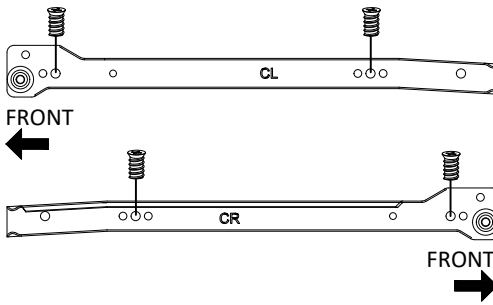

# 1340041

Hardware

**A** x 20  
  
 Ø6 x 35 mm

**B** x 12  
  
 Ø15 mm

**C** x 8  
  
 Ø12 mm

**D** x 12  
  
 Ø8 x 30 mm

**E** x 4  
  
 Ø6 x 30 mm

**F** x 8  
  
 M 4 x 39 mm

**G** x 8  
  
 M 6 x 10.5 mm

**H** x 14  
  
 M 3.5 x 15.5 mm

**I** x 4  

**J** x 12  
  
 M 3.5 x 13 mm

**K** x 4  
  
 M 4 x 25 mm

**L** x 14  

**RM35A** x 2  
  
 350 mm

 **SET-UP TIME : 60 MINUTES**

 **NUMBER OF PERSONS : 02**

 **TOOLS :** 

**1**

**2**

Laminated

**3****4**

5

6

# 12

13

14

H	x 6
<p>M 3.5 x 15.5 mm</p>	

L	x 6