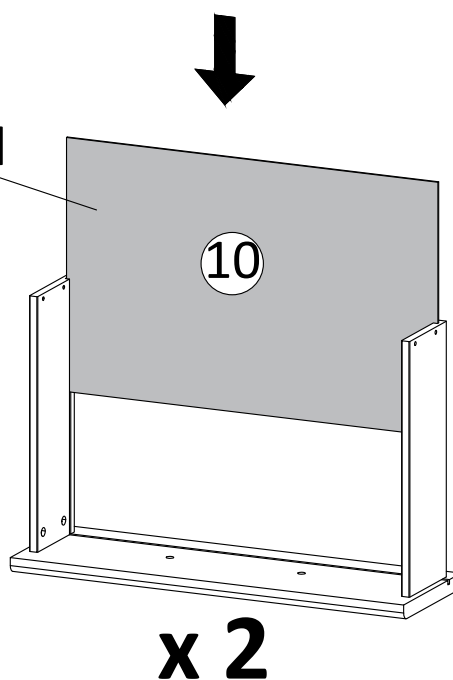

**G** x 8  
  
 M 6 x 10.5 mm

**H** x 14  
  
 M 3.5 x 15.5 mm

**I** x 4  

**J** x 12  
  
 M 3.5 x 13 mm

**K** x 4  
  
 M 4 x 25 mm

**L** x 14  

**RM35A** x 2  
  
 350 mm

 **SET-UP TIME : 60 MINUTES**

 **NUMBER OF PERSONS : 02**

 **TOOLS :** 

**1**

**2**

Laminated

**3****4**

5

6

# 12

13

14

H	x 6
<p>M 3.5 x 15.5 mm</p>	

L	x 6