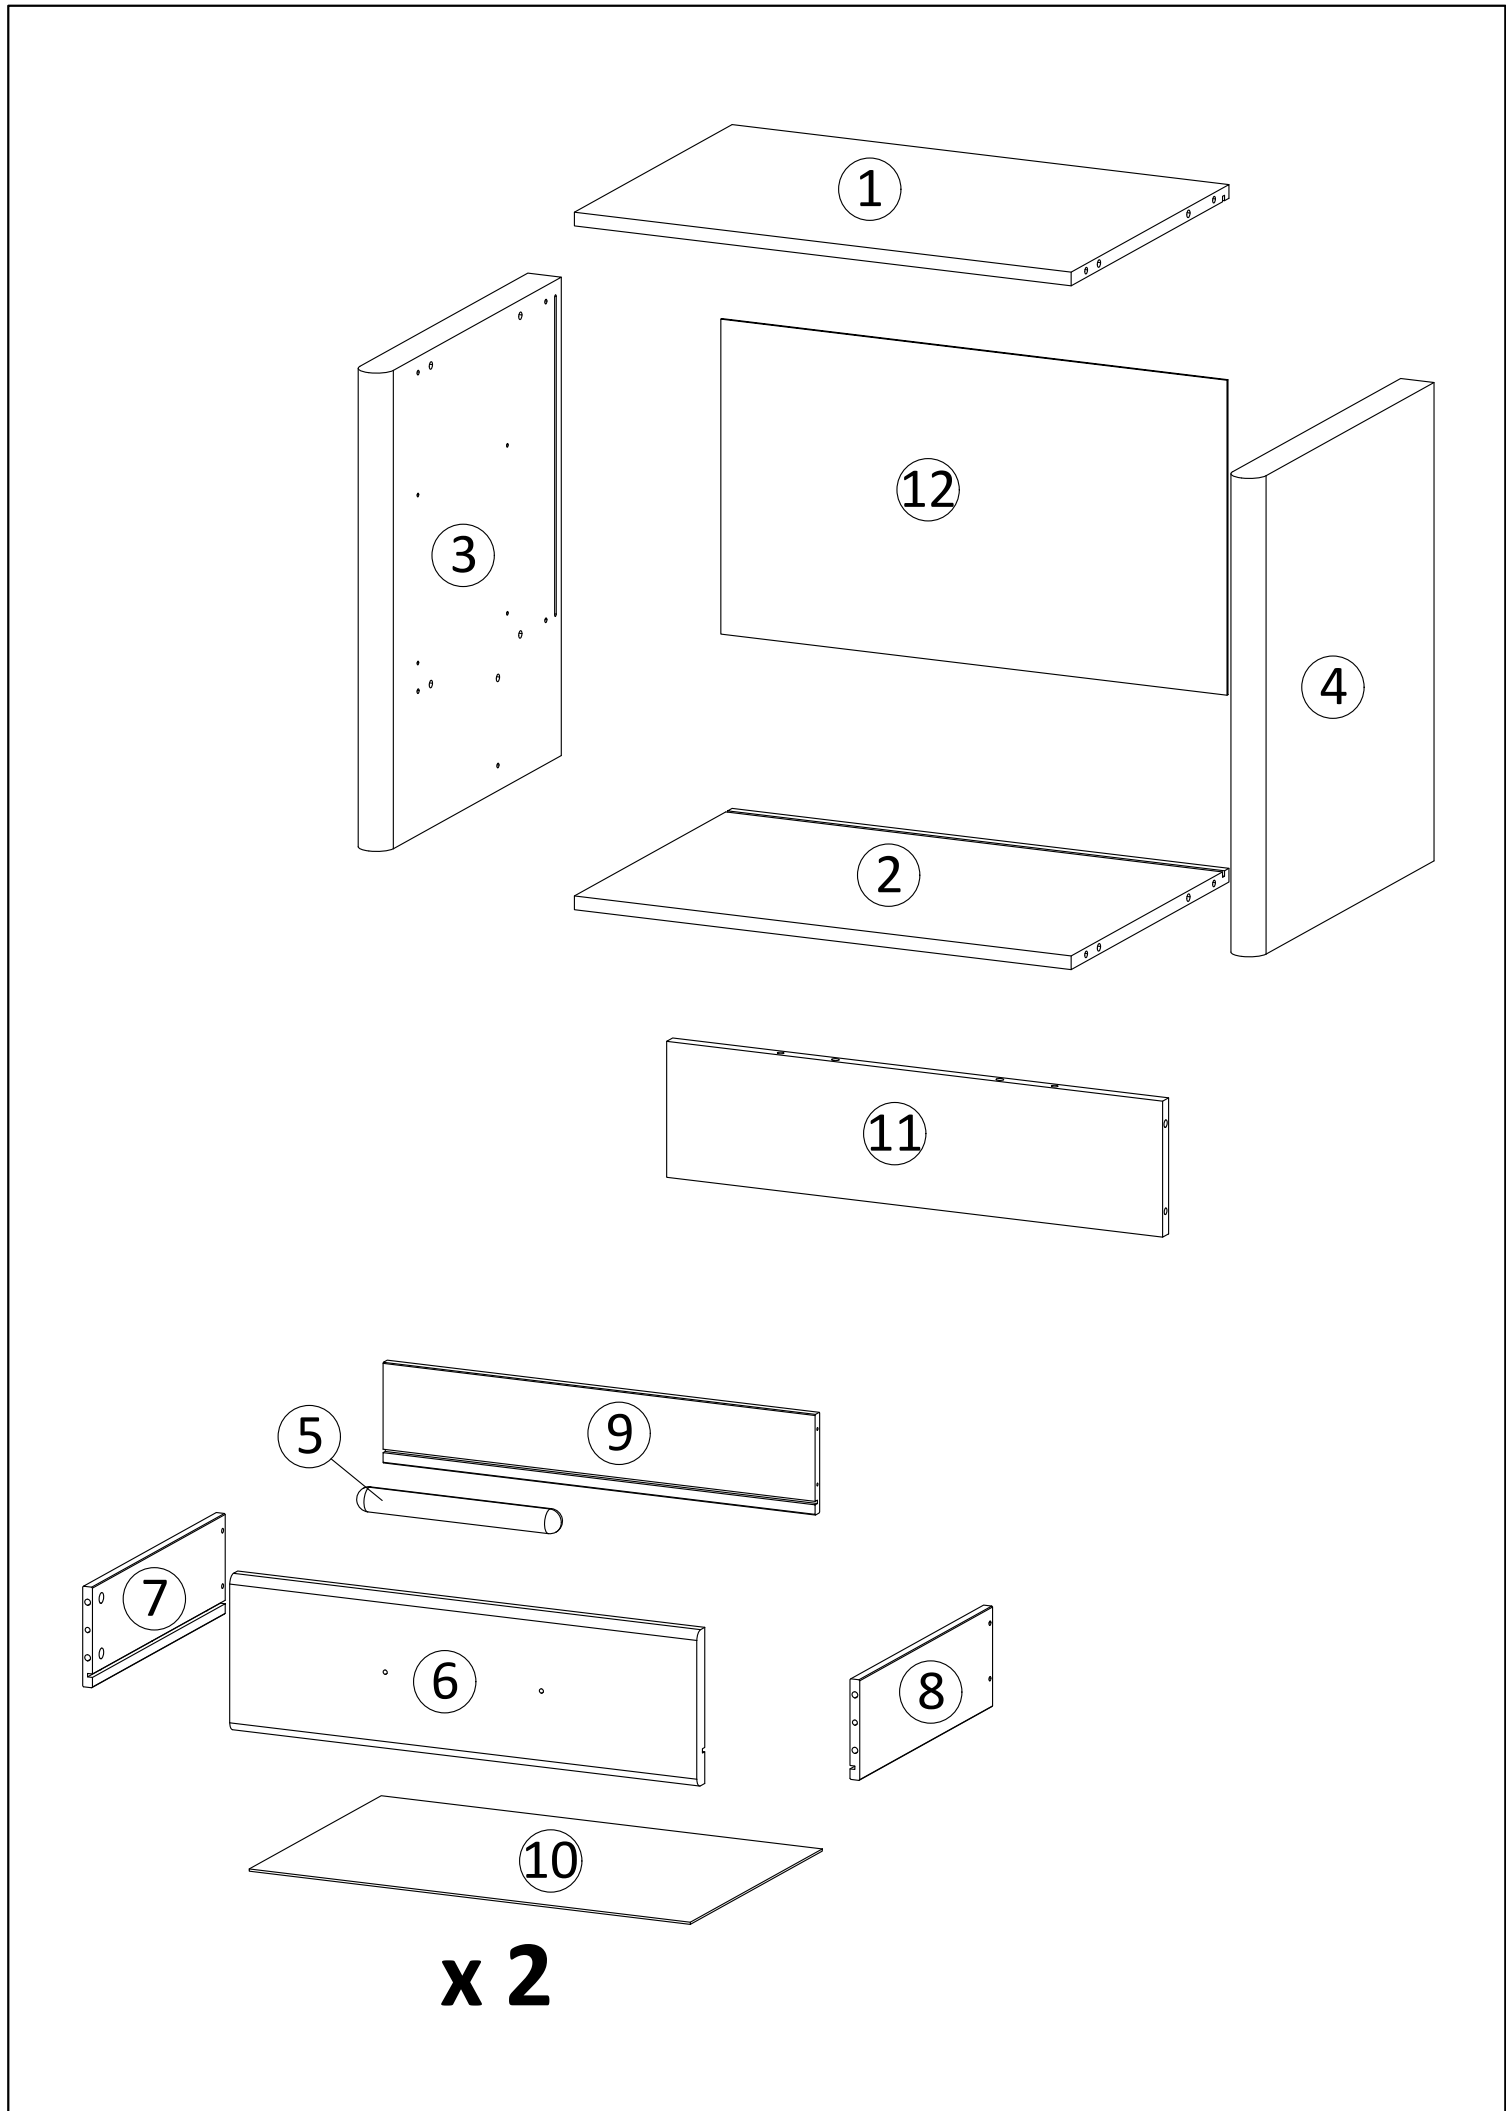

# 1340041

Hardware

**A** x 20  
  
 Ø6 x 35 mm

**B** x 12  
  
 Ø15 mm

**C** x 8  
  
 Ø12 mm

**D** x 12  
  
 Ø8 x 30 mm

**E** x 4  
  
 Ø6 x 30 mm

**F** x 8  
  
 M 4 x 39 mm

**G** x 8  
  
 M 6 x 10.5 mm

**H** x 14  
  
 M 3.5 x 15.5 mm

**I** x 4  

**J** x 12  
  
 M 3.5 x 13 mm

**K** x 4  
  
 M 4 x 25 mm

**L** x 14  

**RM35A** x 2  
  
 350 mm

 **SET-UP TIME : 60 MINUTES**

# 12

13

14

H	x 6
<p>M 3.5 x 15.5 mm</p>	

L	x 6