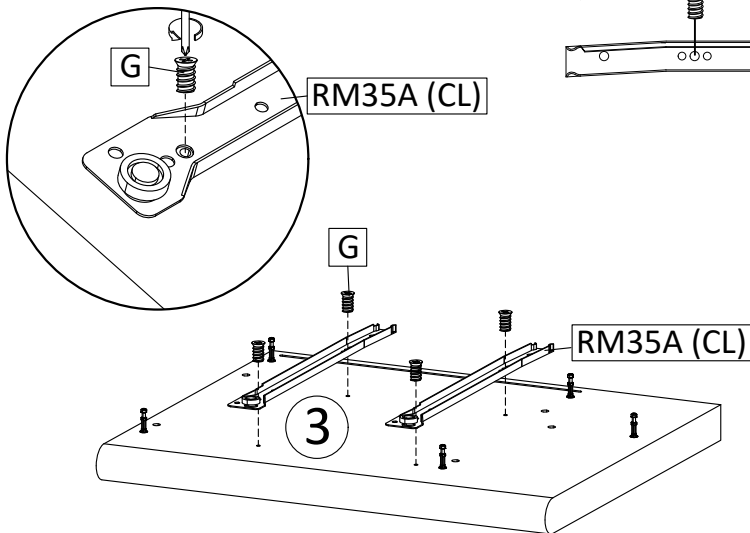

**G** x 8  
  
 M 6 x 10.5 mm

**H** x 14  
  
 M 3.5 x 15.5 mm

**I** x 4  

**J** x 12  
  
 M 3.5 x 13 mm

**K** x 4  
  
 M 4 x 25 mm

**L** x 14  

**RM35A** x 2  
  
 350 mm

 **SET-UP TIME : 60 MINUTES**

 **NUMBER OF PERSONS : 02**

 **TOOLS :** 

**1**

**2**

Laminated

**3****4**

5

6

# 12

13

14

H	x 6
<p>M 3.5 x 15.5 mm</p>	

L	x 6