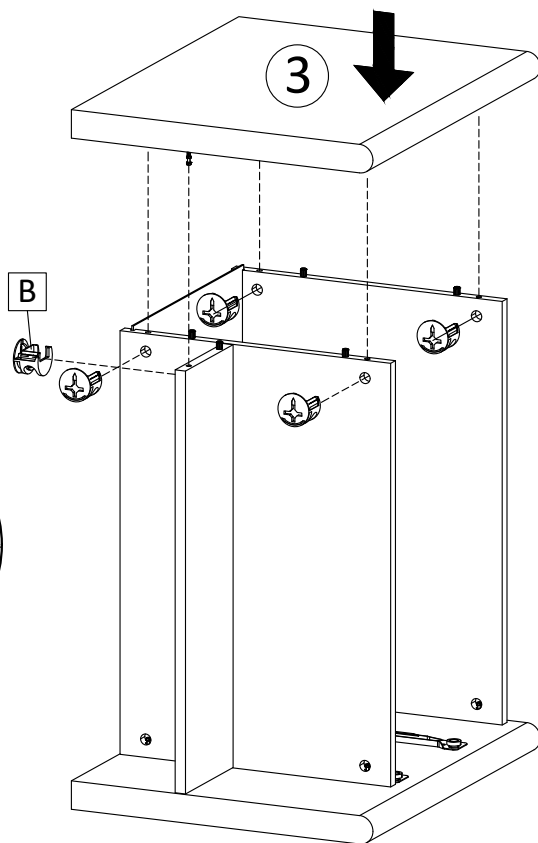

**G** x 8  
  
 M 6 x 10.5 mm

**H** x 14  
  
 M 3.5 x 15.5 mm

**I** x 4  

**J** x 12  
  
 M 3.5 x 13 mm

**K** x 4  
  
 M 4 x 25 mm

**L** x 14  

**RM35A** x 2  
  
 350 mm

 **SET-UP TIME : 60 MINUTES**

# 12

13

14

H	x 6
<p>M 3.5 x 15.5 mm</p>	

L	x 6