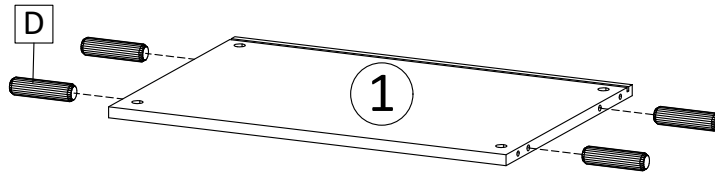

**G** x 8  
  
 M 6 x 10.5 mm

**H** x 14  
  
 M 3.5 x 15.5 mm

**I** x 4  

**J** x 12  
  
 M 3.5 x 13 mm

**K** x 4  
  
 M 4 x 25 mm

**L** x 14  

**RM35A** x 2  
  
 350 mm

 **SET-UP TIME : 60 MINUTES**

 **NUMBER OF PERSONS : 02**

 **TOOLS :** 

**1**

**2**

Laminated

**3****4**

5

6

# 12

13

14

H	x 6
<p>M 3.5 x 15.5 mm</p>	

L	x 6