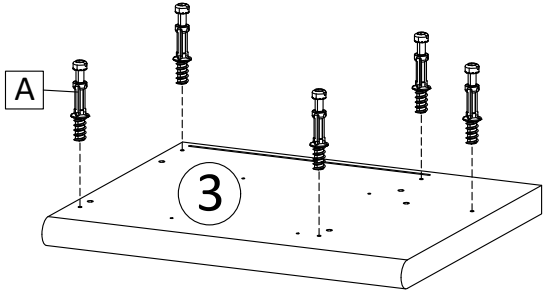

**G** x 8  
  
 M 6 x 10.5 mm

**H** x 14  
  
 M 3.5 x 15.5 mm

**I** x 4  

**J** x 12  
  
 M 3.5 x 13 mm

**K** x 4  
  
 M 4 x 25 mm

**L** x 14  

**RM35A** x 2  
  
 350 mm

 **SET-UP TIME : 60 MINUTES**

 **NUMBER OF PERSONS : 02**

 **TOOLS :** 

**1**

**2**

Laminated

**3****4**

5

6

# 12

13

14

H	x 6
<p>M 3.5 x 15.5 mm</p>	

L	x 6