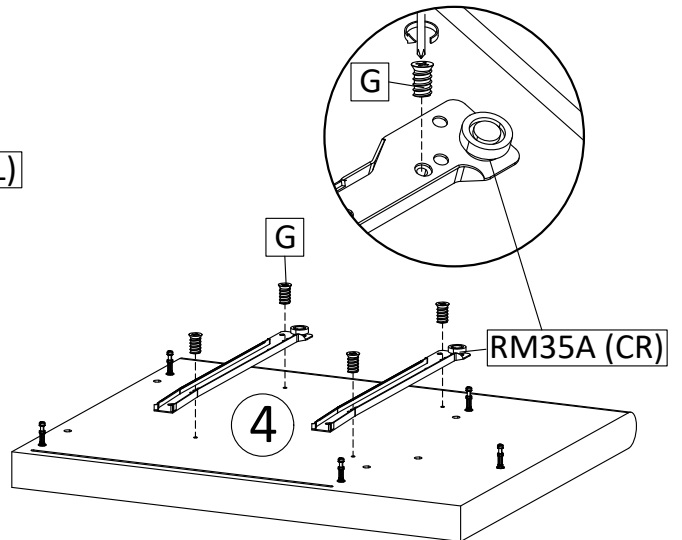

**G** x 8  
  
 M 6 x 10.5 mm

**H** x 14  
  
 M 3.5 x 15.5 mm

**I** x 4  

**J** x 12  
  
 M 3.5 x 13 mm

**K** x 4  
  
 M 4 x 25 mm

**L** x 14  

**RM35A** x 2  
  
 350 mm

 **SET-UP TIME : 60 MINUTES**

 **NUMBER OF PERSONS : 02**

 **TOOLS :** 

**1**

**2**

Laminated

**3****4**

5

6

# 12

13

14

H	x 6
<p>M 3.5 x 15.5 mm</p>	

L	x 6