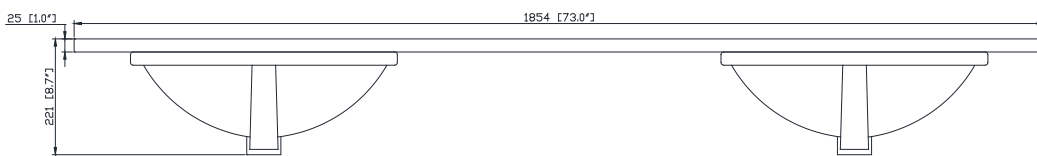

## Nominal Dimension / Dimension Nominale

- 72W x 21D x 34H inches | 1829 x 534 x 864 mm

## Caractéristiques

- Matériau supérieur de 25 mm d'épaisseur
- Pré-installé avec évier rectangulaire CUM20WT-R
- Dessus pré-percé pour un robinet large de 8 po
- Dosseret de 4" inclus

## Nominal Dimension / Dimension Nominale

- 73W x 22D x 8.7H inches | 1854 x 560 x 221 mm

## Product Diagrams / Diagrammes Produit

Top / Haut

Front / De face

Side / Côté