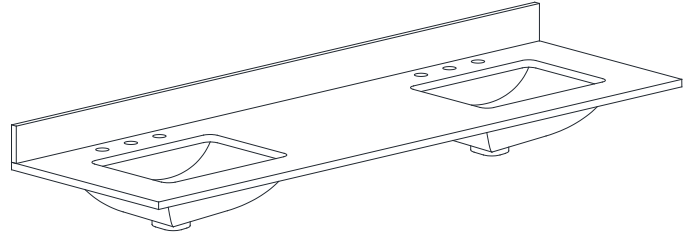

## Nominal Dimension / Dimension Nominale

- 72W x 21D x 34H inches | 1829 x 534 x 864 mm

## Features

- 25mm thickness top material
- Pre-installed with rectangular sink CUM20WT-R
- Top pre-drilled for 8" widespread faucet
- 4" backsplash included

## Caractéristiques

- Matériau supérieur de 25 mm d'épaisseur
- Pré-installé avec évier rectangulaire CUM20WT-R
- Dessus pré-percé pour un robinet large de 8 po
- Dosseret de 4" inclus

## Nominal Dimension / Dimension Nominale

- 73W x 22D x 8.7H inches | 1854 x 560 x 221 mm