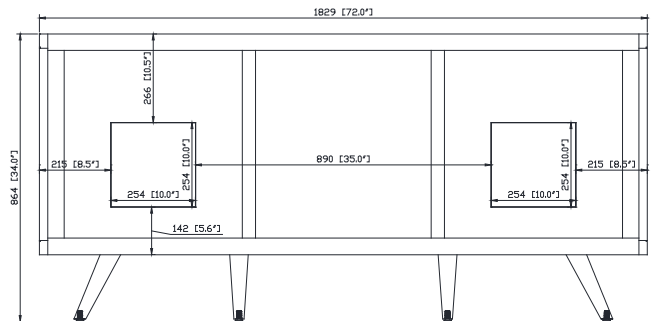

Back / Derrière