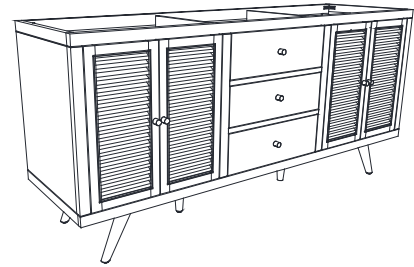

Features

- Solid teak wood, plywood
- Black bronze finish hardware
- 4 soft-close doors, 2 interior shelves
- 3 soft-close drawers
- Adjustable height levelers

Caractéristiques

- Teck massif et contreplaqué
- Quincaillerie au fini bronze noir
- Quatre portes à fermeture douce et deux tablettes intérieures
- Trois tiroirs à fermeture douce
- Patins réglables en hauteur

Colors / Couleurs

- Natural Teak finish / Fini teck naturel

Nominal Dimension / Dimension Nominale

- 72W x 21D x 34H inches | 1829 x 534 x 864 mm

Product Diagrams / Diagrammes Produit

Front / Devant