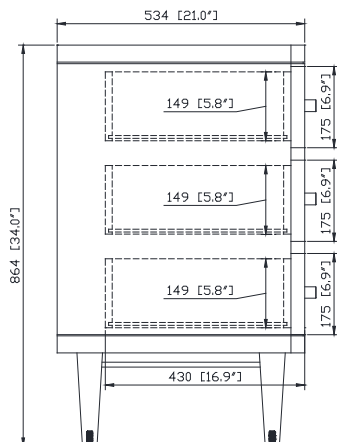

## Nominal Dimension / Dimension Nominale

- 72W x 21D x 34H inches | 1829 x 534 x 864 mm

## Product Diagrams / Diagrammes Produit

Front / Devant

Back / Derrière

Side / Côté

Top / Haut

## Caractéristiques

- Matériau supérieur de 25 mm d'épaisseur
- Pré-installé avec évier rectangulaire CUM20WT-R
- Dessus pré-percé pour un robinet large de 8 po
- Dosseret de 4" inclus

## Nominal Dimension / Dimension Nominale

- 73W x 22D x 8.7H inches | 1854 x 560 x 221 mm