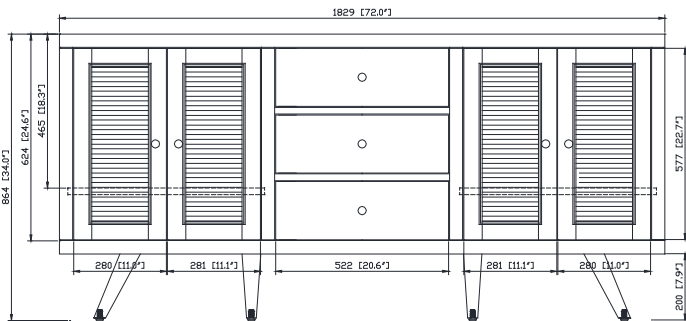

Features

- Solid teak wood, plywood
- Black bronze finish hardware
- 4 soft-close doors, 2 interior shelves
- 3 soft-close drawers
- Adjustable height levelers

Caractéristiques

- Teck massif et contreplaqué
- Quincaillerie au fini bronze noir
- Quatre portes à fermeture douce et deux tablettes intérieures
- Trois tiroirs à fermeture douce
- Patins réglables en hauteur

Colors / Couleurs

- Natural Teak finish / Fini teck naturel

Nominal Dimension / Dimension Nominale

- 72W x 21D x 34H inches | 1829 x 534 x 864 mm

Product Diagrams / Diagrammes Produit

Front / Devant