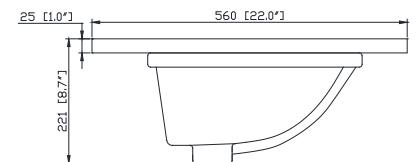

## Nominal Dimension / Dimension Nominale

- 72W x 21D x 34H inches | 1829 x 534 x 864 mm

## Caractéristiques

- Matériau supérieur de 25 mm d'épaisseur
- Pré-installé avec évier rectangulaire CUM20WT-R
- Dessus pré-percé pour un robinet large de 8 po
- Dosseret de 4" inclus

## Nominal Dimension / Dimension Nominale

- 73W x 22D x 8.7H inches | 1854 x 560 x 221 mm

## Product Diagrams / Diagrammes Produit

Top / Haut

Front / De face

Side / Côté