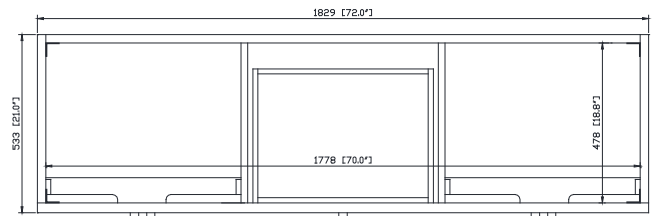

## Nominal Dimension / Dimension Nominale

- 72W x 21D x 34H inches | 1829 x 534 x 864 mm

## Product Diagrams / Diagrammes Produit

Front / Devant

Back / Derrière

Side / Côté

Top / Haut

## Caractéristiques

- Matériau supérieur de 25 mm d'épaisseur
- Pré-installé avec évier rectangulaire CUM20WT-R
- Dessus pré-percé pour un robinet large de 8 po
- Dosseret de 4" inclus

## Nominal Dimension / Dimension Nominale

- 73W x 22D x 8.7H inches | 1854 x 560 x 221 mm