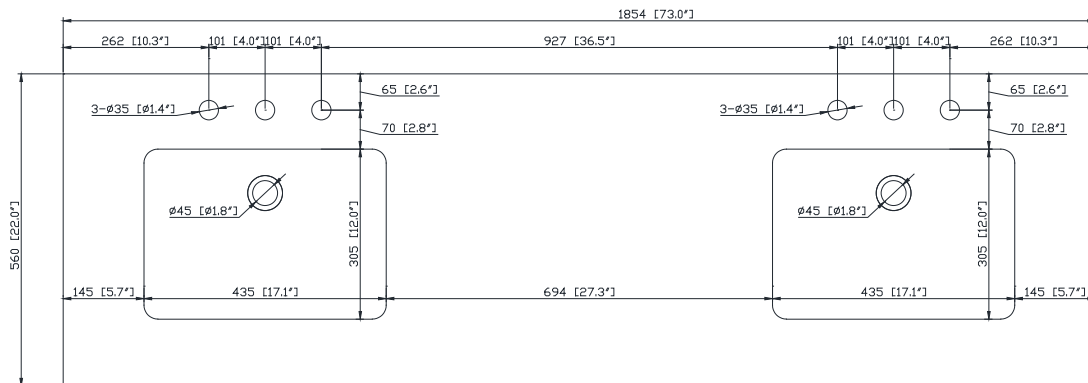

Product Diagrams / Diagrammes Produit

Top / Haut