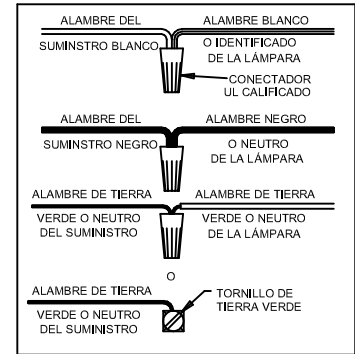

Instrucciones de ensamblaje e instalación

Precaución: Lea cuidadosamente las instrucciones y desconecte la electricidad del cortacircuitos principal antes de iniciar la instalación.

*****
ADVERTENCIA - Si usa algún dispositivo especial de control con este aparato de luz, siga las instrucciones cuidadosamente para asegurar la completa conformidad con los requisitos N.E.C. Si existe alguna duda, contacte un electricista calificado.

PRECAUCIÓN - El vidrio es frágil; tenga cuidado al manipular la(s) bombilla(s) y los otros componentes de vidrio.

ADVERTENCIA - Este producto contiene sustancias químicas que según el Estado de California causa cáncer, defectos de nacimiento y (o) daño al sistema reproductor. Lavarse bien las manos después de instalar, manipular, limpiar o tocar de manera alguna este producto.

*****