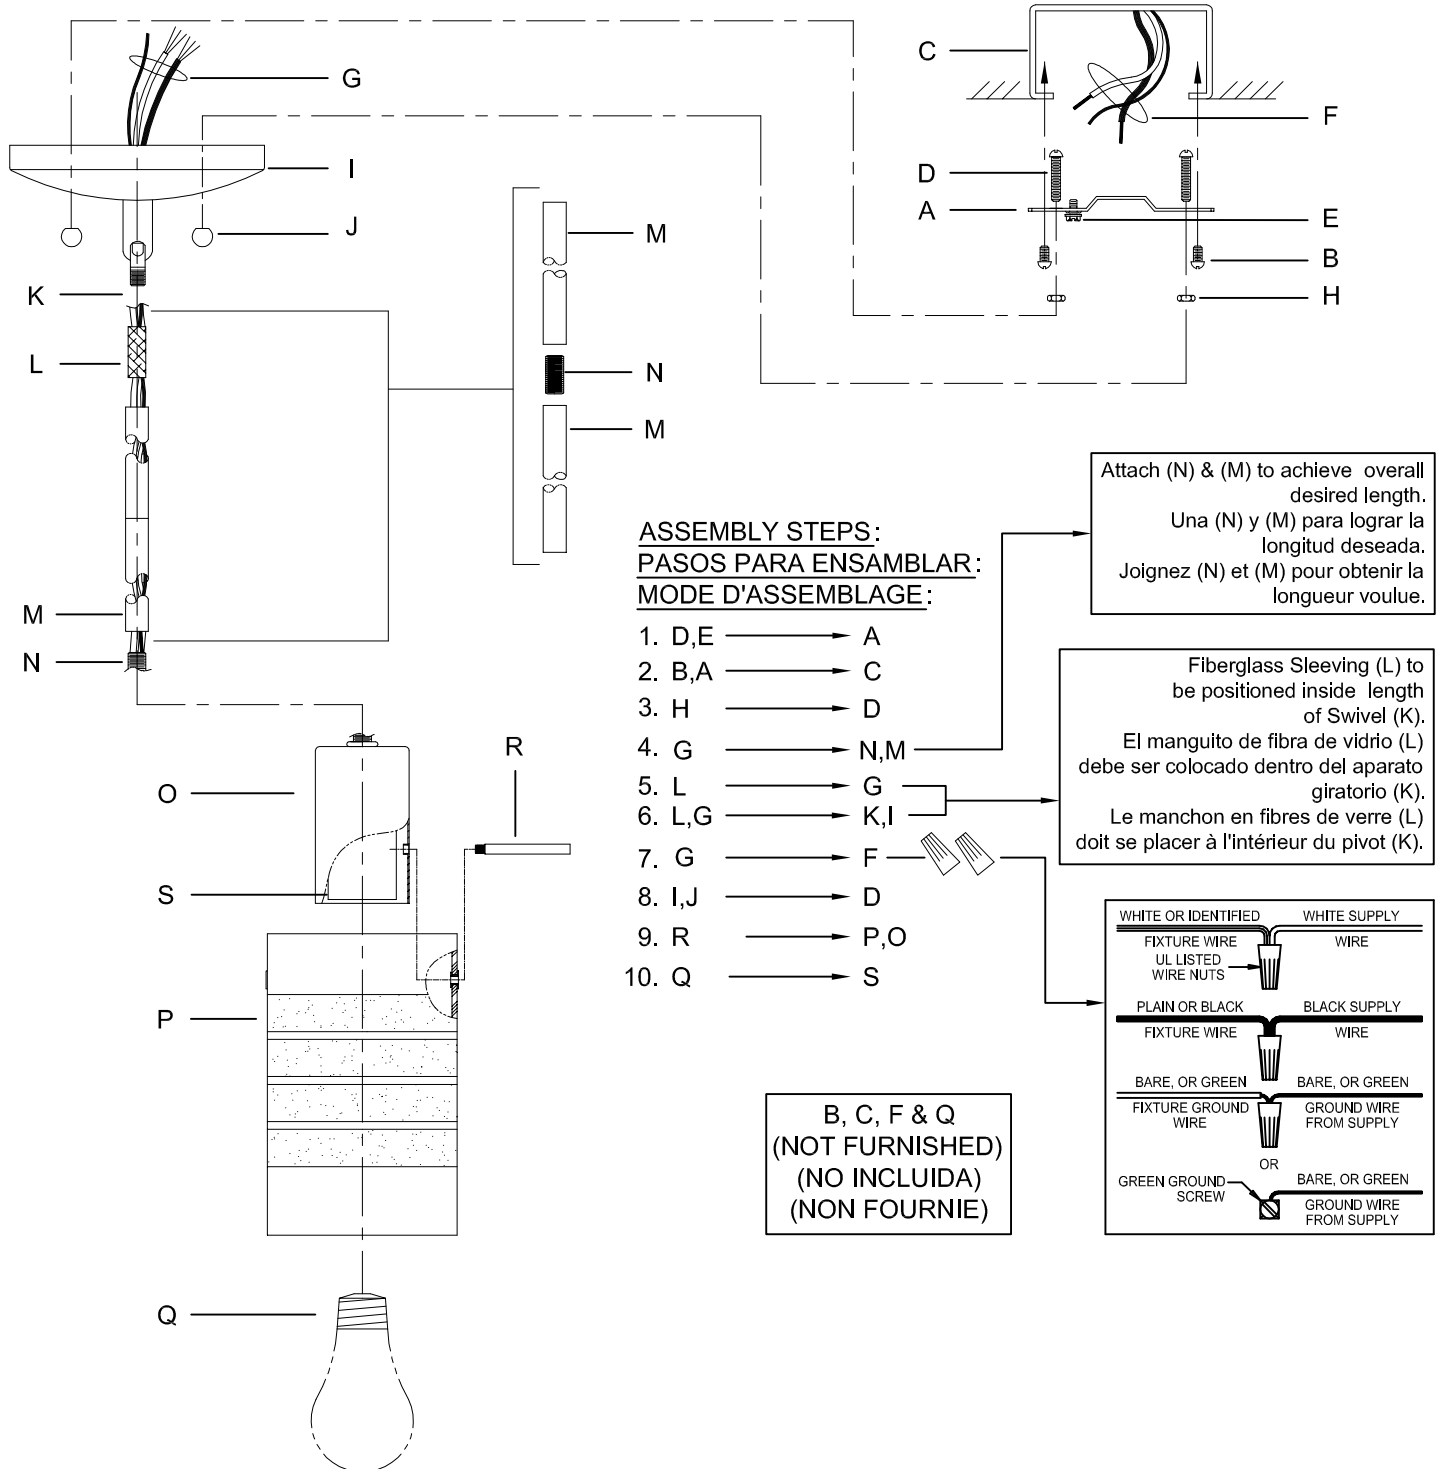

# Assembly & Installation Instructions

**CAUTION:** Read instructions carefully and turn electricity off at main circuit breaker panel before beginning installation.

**WARNING -** If any Special Control Devices are used with this Fixture, Follow the Instructions Carefully to assure full compliance with N.E.C. requirements. If there are any questions, contact a Qualified Electrical Contractor.

# Instrucciones de ensamblaje e instalación

Precaución: Lea cuidadosamente las instrucciones y desconecte la electricidad del cortacircuitos principal antes de iniciar la instalación.

\*\*\*\*\*  
**ADVERTENCIA** - Si usa algún dispositivo especial de control con este aparato de luz, siga las instrucciones cuidadosamente para asegurar la completa conformidad con los requisitos N.E.C. Si existe alguna duda, contacte un electricista calificado.