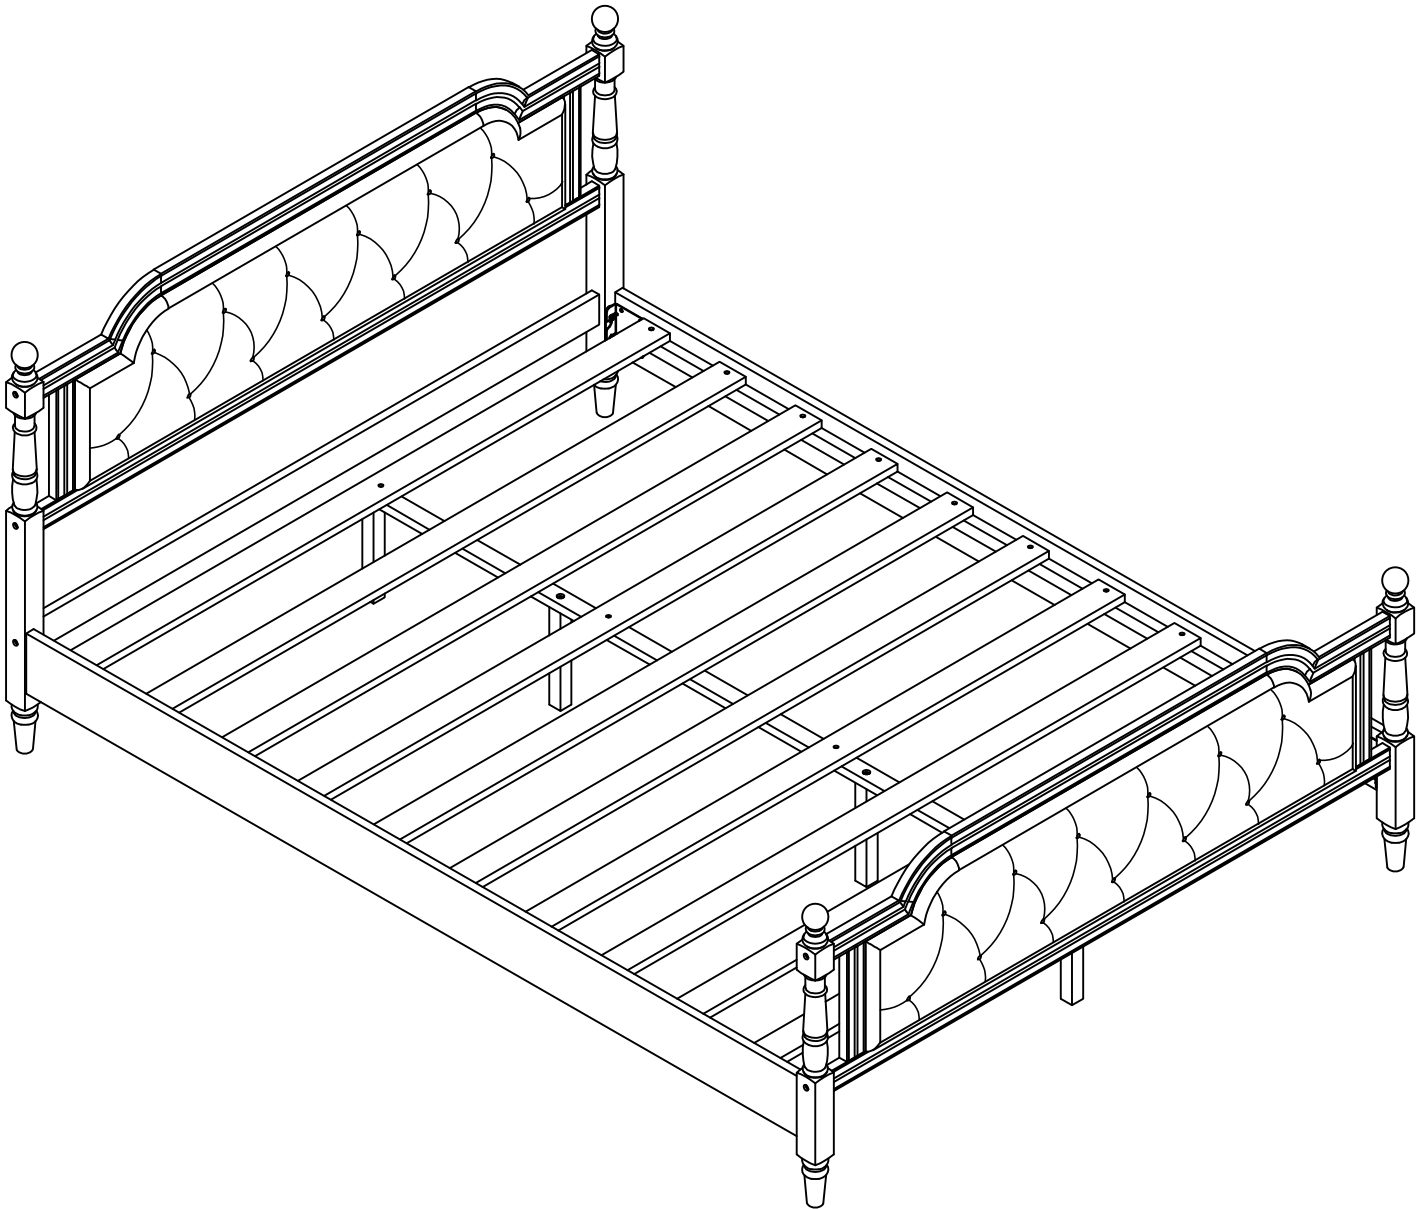

ASSEMBLY INSTRUCTION

SINGLE BED SIZE QUEEN

INSTRUCTIONS DE MONTAGE

LIT SIMPLE TAILLE QUEEN

ASSEMBLY INSTRUCTION

INSTRUCTIONS DE MONTAGE

Part List

Liste des pièces

<p>A</p>  <p>Headboard-1pc Tête de lit-1pc</p>	<p>B</p>  <p>Headboard Left Leg-1pc Pied gauche de la tête de lit-1pc</p>	<p>C</p>  <p>Headboard Right Leg-1pc Pied droit de la tête de lit-1pc</p>
<p>D</p>  <p>Headboard bar-1pc Barre de tête de lit-1pc</p>	<p>E</p>  <p>Footboard-1pc</p>	<p>F</p>  <p>Footboard Left Leg-1pc Pied de lit jambe gauche-1pc</p>
<p>G</p>  <p>Footboard Right Leg-1pc Pied de lit jambe droite-1pc</p>	<p>H</p>  <p>Rails-2pcs Rails-2 pièces</p>	<p>I</p>  <p>Center bar-1pc Barre centrale-1pc</p>
<p>K</p>  <p>Slats-4pcs Lattes-4pcs</p>	<p>L</p>  <p>Slats-6pcs Lattes-6pcs</p>	<p>M</p>  <p>Center Legs-4pcs Pieds centraux-4pcs</p>

Liste des pièces Boîte 2

B

Headboard Left Leg-1pc
Pied gauche de la tête de lit-1pc

C

Headboard Right Leg-1pc
Pied droit de la tête de lit-1pc

D

Headboard bar-1pc
Barre de tête de lit-1pc

F