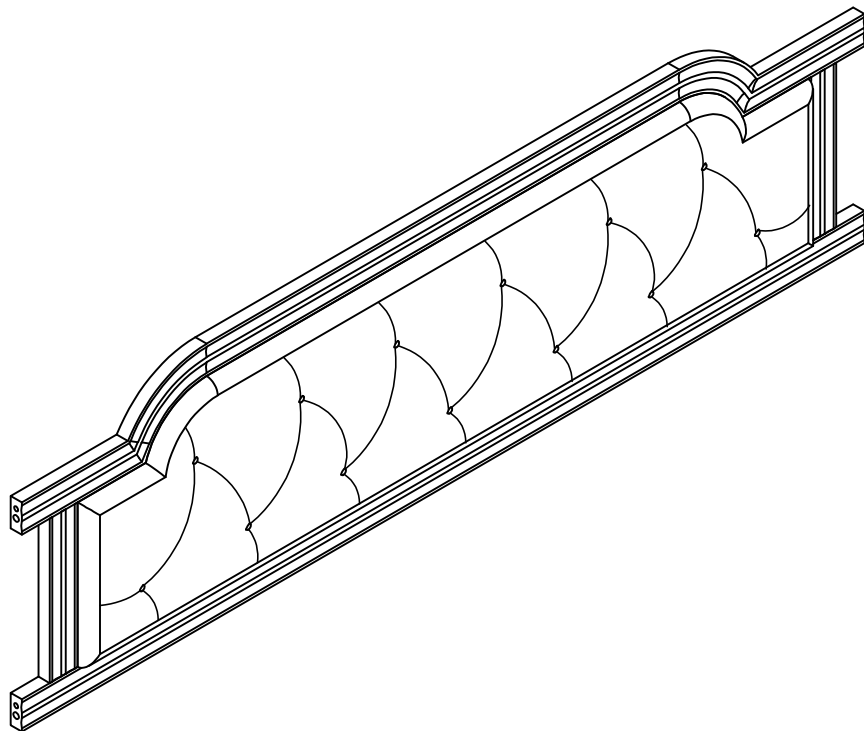

Hardware List Box 2

Liste du matériel Boîte 2

<p>1</p>  <p>Bolt M8 x 15mm-8pcs Boulon M8 x 15mm-8 pcs</p>	<p>2</p>  <p>Bolt M6 x 80mm - 10pcs Boulon M6 x 80mm - 10pcs</p>	<p>3</p>  <p>Lock washer 6x8 : 10 pcs Rondelle de blocage 6x8 : 10 pcs</p>
<p>4</p>  <p>Flat washer 6x13 : 10pcs Rondelle plate 6x13 : 10pcs</p>	<p>5</p>  <p>Cross Dowels 10x13mm-10pcs Chevilles croisées 10x13mm-10pcs</p>	<p>6</p>  <p>Wood Dowel Ø10 x 30mm-10pcs Cheville en bois Ø10 x 30mm-10pcs</p>
<p>7</p>  <p>Wood Crews M4 x 30mm-24pcs Bois Crews M4 x 30mm-24pcs</p>	<p>8</p>  <p>Allen Key M4-1pc Clé Allen M4-1pc</p>	

Assembly Tools Required (Not Included)
Outils d'assemblage requis (non inclus)

Part List Box 1

Liste des pièces Boîte 1

A

Headboard-1pc
Tête de lit-1pc

E

Footboard-1pc
Marchepied-1pc

Part List Box 2

Liste des pièces Boîte 2

B

Headboard Left Leg-1pc
Pied gauche de la tête de lit-1pc

C

Headboard Right Leg-1pc
Pied droit de la tête de lit-1pc

D

Headboard bar-1pc
Barre de tête de lit-1pc

F