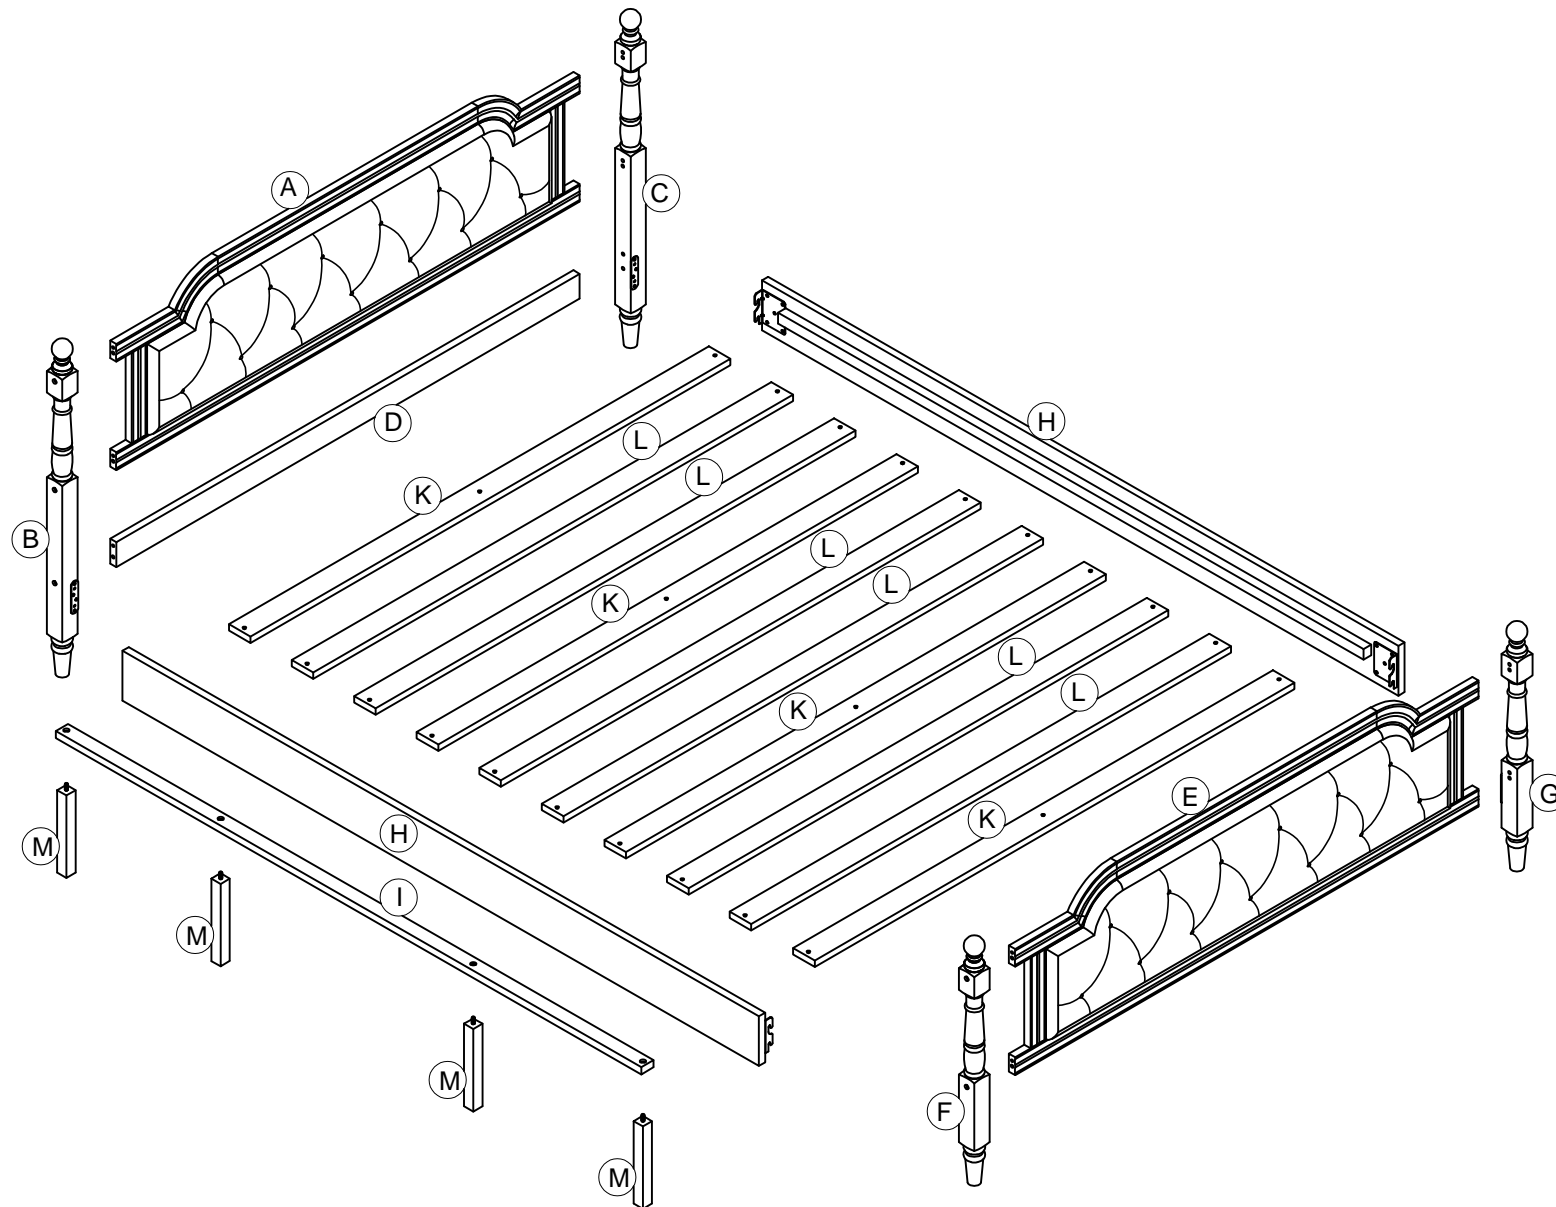

ASSEMBLY INSTRUCTION

SINGLE BED SIZE QUEEN

INSTRUCTIONS DE MONTAGE

LIT SIMPLE TAILLE QUEEN

ASSEMBLY INSTRUCTION

INSTRUCTIONS DE MONTAGE

Part List

Liste des pièces

<p>A</p>  <p>Headboard-1pc Tête de lit-1pc</p>	<p>B</p>  <p>Headboard Left Leg-1pc Pied gauche de la tête de lit-1pc</p>	<p>C</p>  <p>Headboard Right Leg-1pc Pied droit de la tête de lit-1pc</p>
<p>D</p>  <p>Headboard bar-1pc Barre de tête de lit-1pc</p>	<p>E</p>  <p>Footboard-1pc</p>	<p>F</p>  <p>Footboard Left Leg-1pc Pied de lit jambe gauche-1pc</p>
<p>G</p>  <p>Footboard Right Leg-1pc Pied de lit jambe droite-1pc</p>	<p>H</p>  <p>Rails-2pcs Rails-2 pièces</p>	<p>I</p>  <p>Center bar-1pc Barre centrale-1pc</p>
<p>K</p>  <p>Slats-4pcs Lattes-4pcs</p>	<p>L</p>  <p>Slats-6pcs Lattes-6pcs</p>	<p>M</p>  <p>Center Legs-4pcs Pieds centraux-4pcs</p>

Hardware List Box 2

Liste du matériel Boîte 2

<p>1</p>  <p>Bolt M8 x 15mm-8pcs Boulon M8 x 15mm-8 pcs</p>	<p>2</p>  <p>Bolt M6 x 80mm - 10pcs Boulon M6 x 80mm - 10pcs</p>	<p>3</p>  <p>Lock washer 6x8 : 10 pcs Rondelle de blocage 6x8 : 10 pcs</p>
<p>4</p>  <p>Flat washer 6x13 : 10pcs Rondelle plate 6x13 : 10pcs</p>	<p>5</p>  <p>Cross Dowels 10x13mm-10pcs Chevilles croisées 10x13mm-10pcs</p>	<p>6</p>  <p>Wood Dowel Ø10 x 30mm-10pcs Cheville en bois Ø10 x 30mm-10pcs</p>
<p>7</p>  <p>Wood Crews M4 x 30mm-24pcs Bois Crews M4 x 30mm-24pcs</p>	<p>8</p>  <p>Allen Key M4-1pc Clé Allen M4-1pc</p>	

Liste des pièces Boîte 2

B

Headboard Left Leg-1pc
Pied gauche de la tête de lit-1pc

C

Headboard Right Leg-1pc
Pied droit de la tête de lit-1pc

D

Headboard bar-1pc
Barre de tête de lit-1pc

F