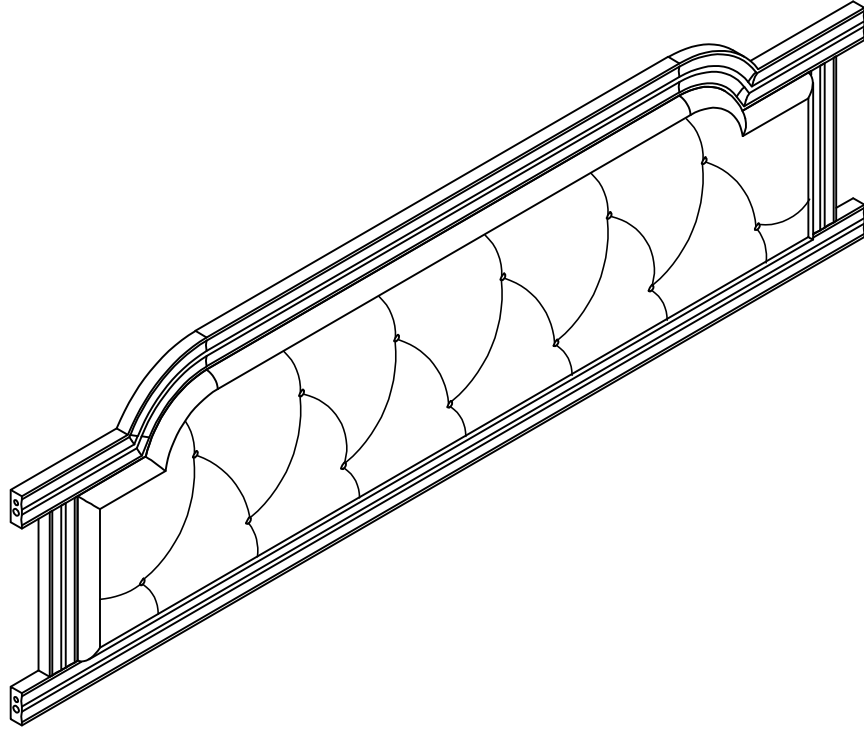

Part List Box 1

Liste des pièces Boîte 1

A

Headboard-1pc
Tête de lit-1pc

E