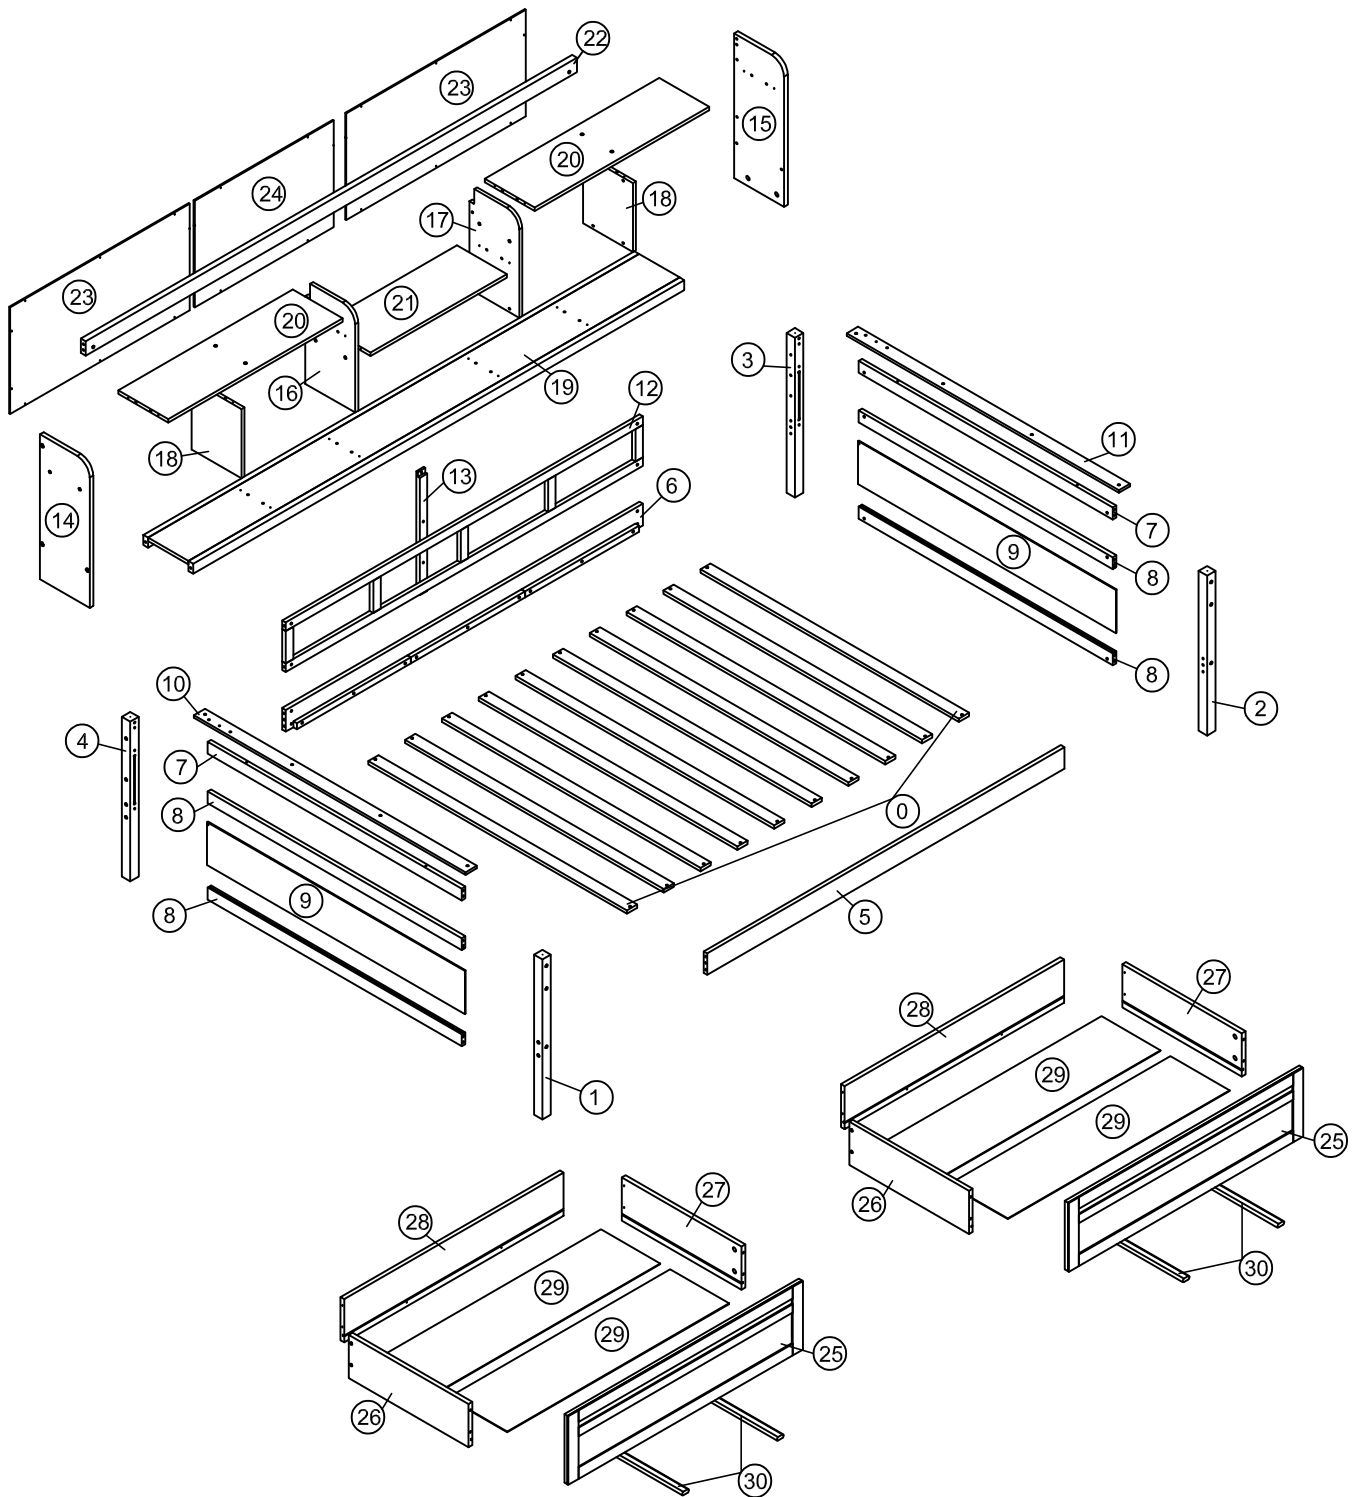

# ASSEMBLY INSTRUCTION

INSTRUCTIONS DE MONTAGE

Detail view:

vue détaillée:

# Part List

Liste des pièces

① x1

**Front - Left Leg**  
Avant - Jambe gauche

② x1

**Front - Right Leg**  
Avant - Jambe droite

③ x1

**Back - Right Leg**  
Dos - Jambe droite

④ x1

**Back - Left Leg**  
Dos - Jambe gauche

⑤ x1

**Front Siderail**  
Rail latéral avant

⑥ x1

**Back Siderail**  
Rail latéral arrière

⑦ x2

**Crossbar Headboard - Footboard**  
Tête de lit à barre transversale - Pied de lit