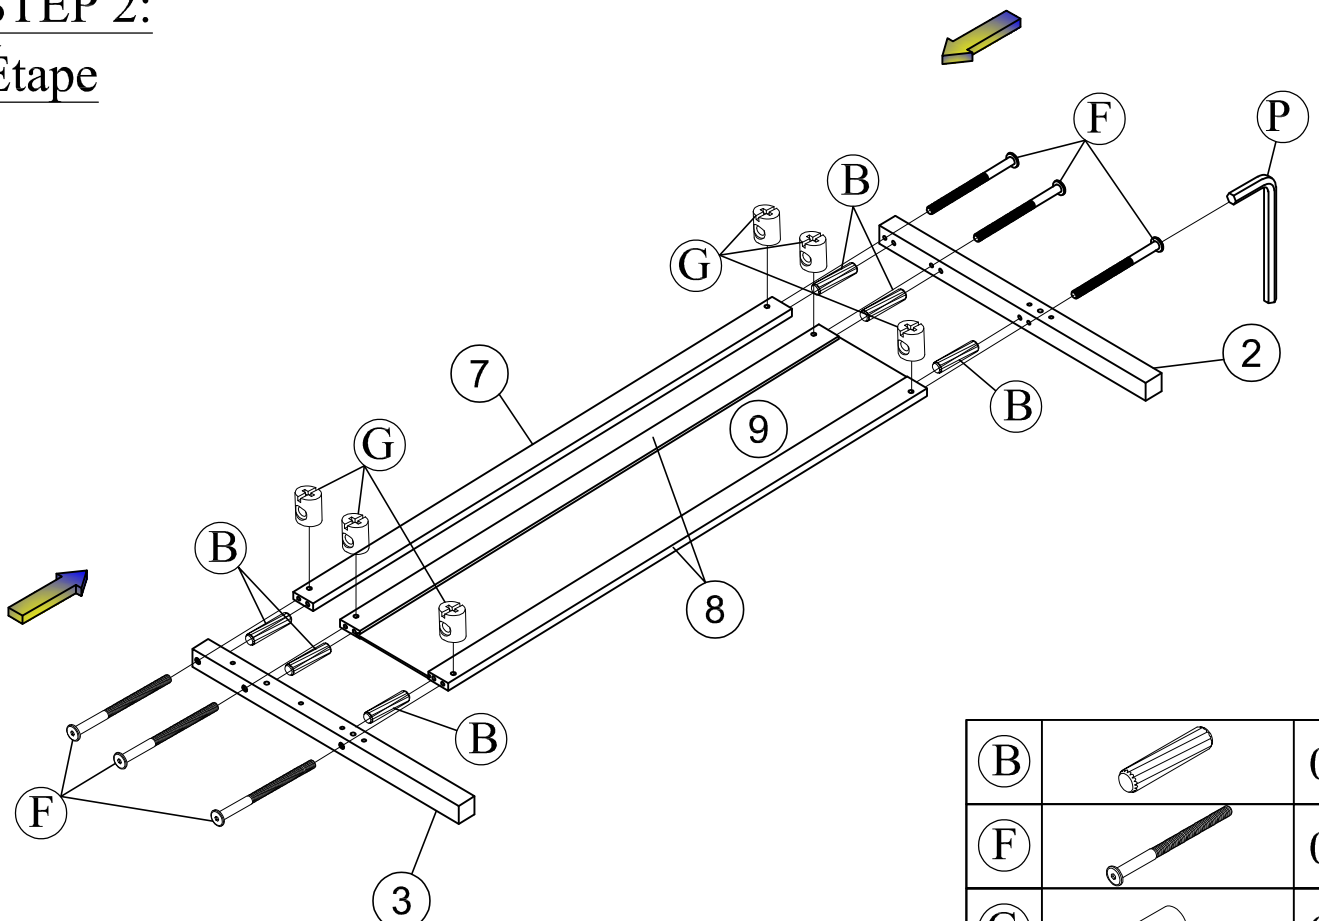

STEP 2:

Étape