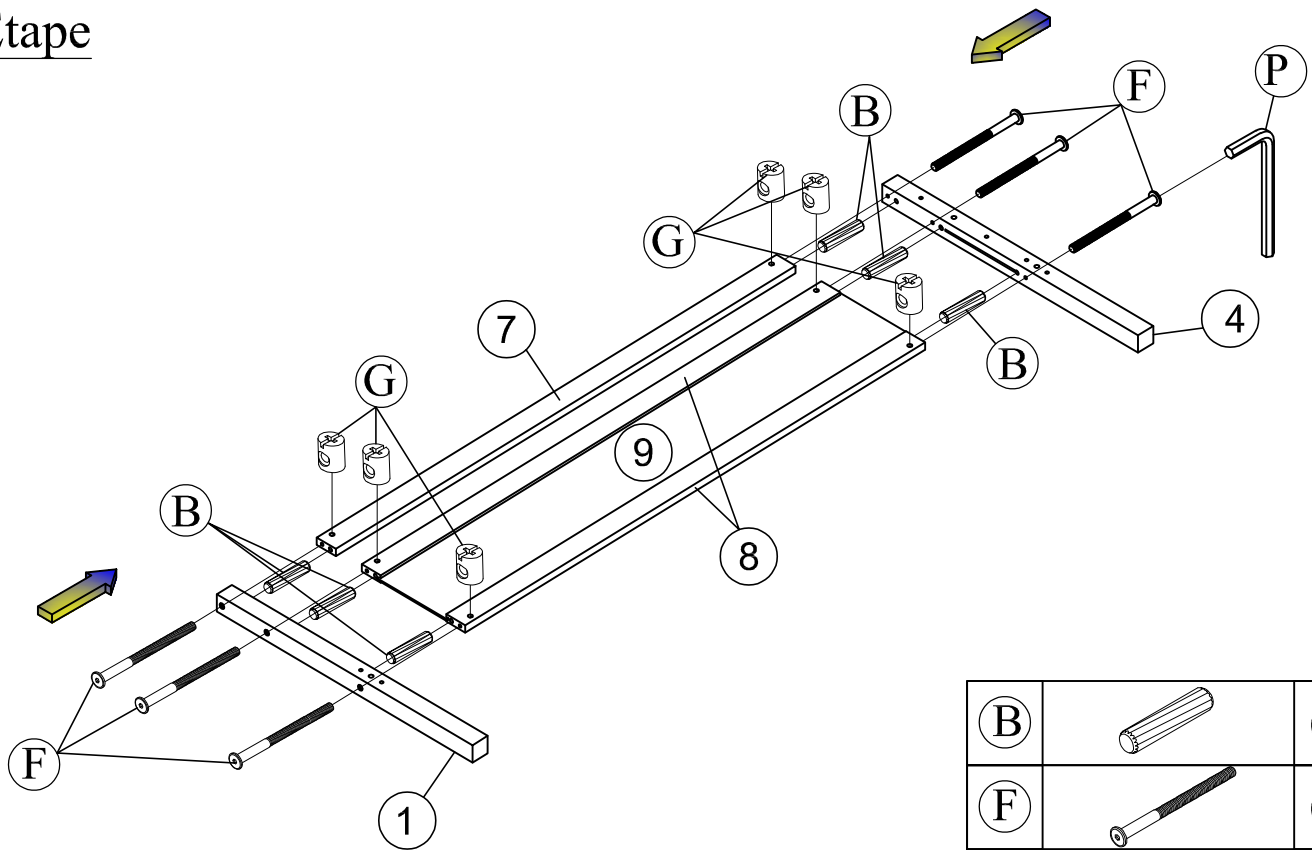

STEP 1:

Étape