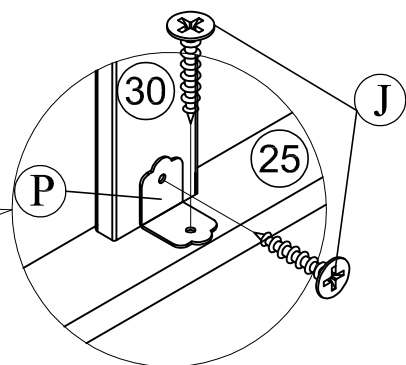

(L)		08
(K)		04
(N)		04
(J)		08

x2