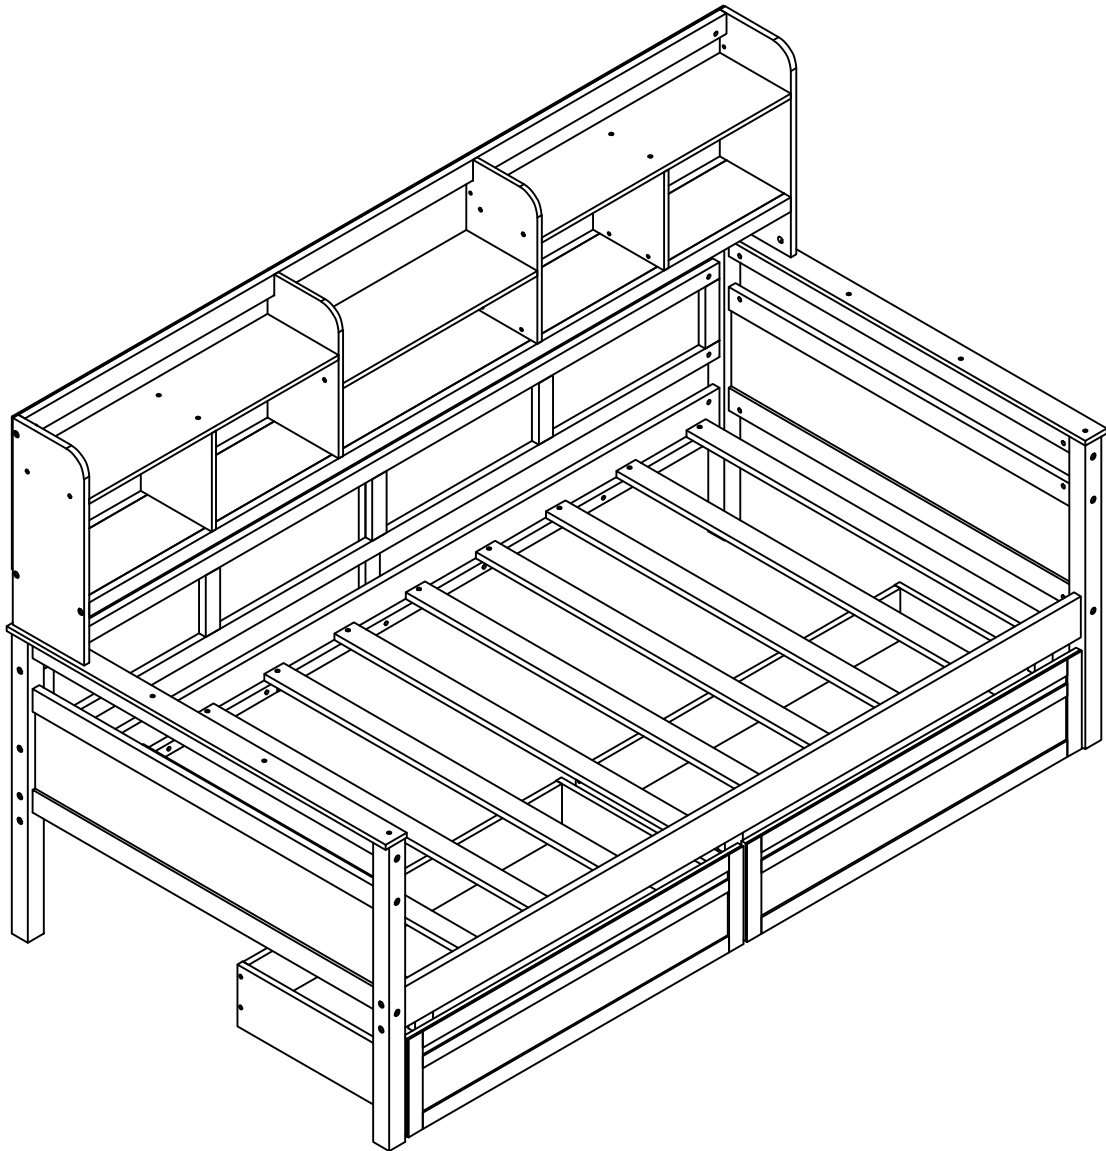

# ASSEMBLY INSTRUCTION

INSTRUCTIONS DE MONTAGE

Detail view:

vue détaillée:

# Part List

Liste des pièces

① x1

**Front - Left Leg**  
Avant - Jambe gauche

② x1

**Front - Right Leg**  
Avant - Jambe droite

③ x1

**Back - Right Leg**  
Dos - Jambe droite

④ x1

**Back - Left Leg**  
Dos - Jambe gauche

⑤ x1

**Front Siderail**  
Rail latéral avant

⑥ x1

**Back Siderail**  
Rail latéral arrière

⑦ x2

**Crossbar Headboard - Footboard**  
Tête de lit à barre transversale - Pied de lit

⑧ x4

**Crossbar Headboard - Footboard**  
Tête de lit à barre transversale - Pied de lit

⑨ x2

**Panel Headboard - Footboard**  
Tête de lit à panneau - Pied de lit

⑩ x1

**Crossbar Footboard**  
Pied de lit à barre transversale