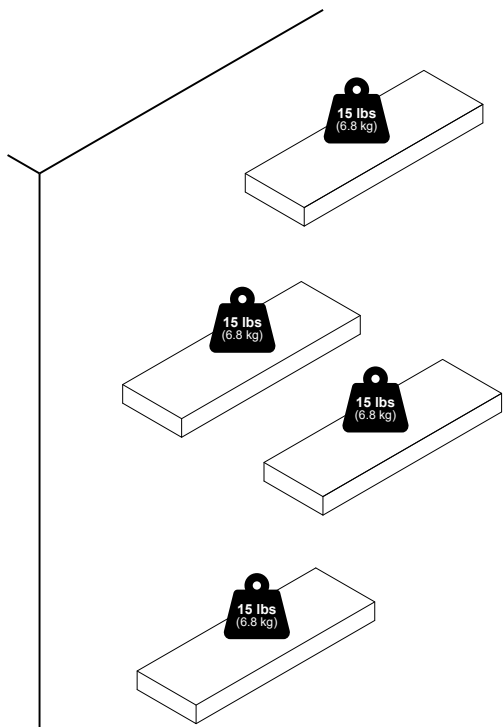

4

**Furinno**<sup>®</sup>  
Fits Space, Fits Budget

**MODEL: 24037**

 [support@furinno.com](mailto:support@furinno.com)

 [www.furinno.com](http://www.furinno.com)

- |   |   |   |   |
|---|---|---|---|
| <p><b>1</b> x 4</p>  | <p><b>2</b> x 16</p>  <p>M4 x 25mm</p> | <p><b>3</b> x 16</p>  <p>M6 x 32mm</p> | <p><b>4</b> x 16</p>  <p>M4 x 32mm</p> |
|---|---|---|---|