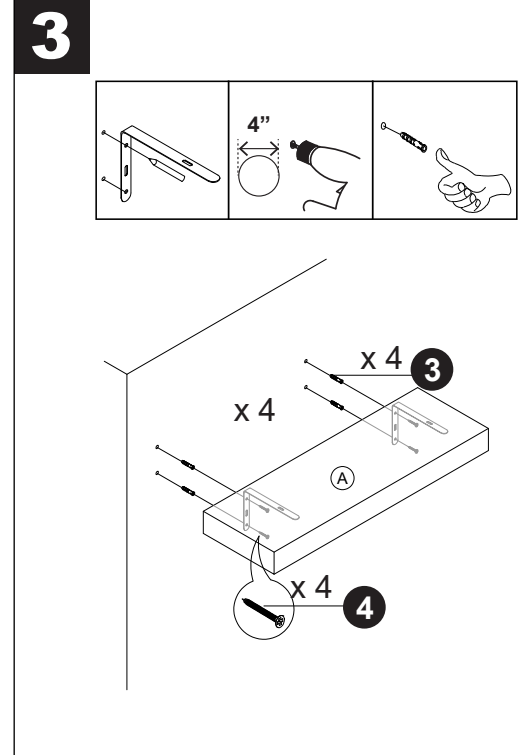

1 x 4	2 x 16 M4 x 25mm	3 x 16 M6 x 32mm	4 x 16 M4 x 32mm

2

3