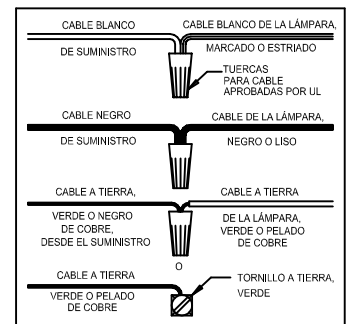

CANOPY MOUNTING & WIRE CONNECTION ASSEMBLY STEPS:

ADJUST HEIGHT WITH "D"
 N → A (TO LOCK)
 AJUSTA LA ALTURA CON "D"
 N → A (APRETAR)
 RÉGLEZ LA HAUTEUR AVEC "D"
 N → A (À VERROUILLER)

1. D,E → A
2. B,A → C
3. N,P,H → D (TO LOCK) (APRETAR) (À VERROUILLER)
4. P → H
5. F → M
6. L → M
7. J,K → L
8. L → H
9. F → L,K,J,H,D
10. F → G
11. J,K → H

FIXTURE ASSEMBLY STEPS:

1. U → S
2. T → S

B, C, G & T
 (NOT FURNISHED)
 (NO INCLUIDA)
 (NON FOURNIE)

Instrucciones de ensamblaje e instalación

Precaución: Lea cuidadosamente las instrucciones y desconecte la electricidad del cortacircuitos principal antes de iniciar la instalación.

PRECAUCION - El vidrio es frágil; tenga cuidado al manipular el (los) elemento(s) de vidrio y/o la(s) bombilla(s).

Instructions d'Assemblage et Installation

Mise en garde: Lire les instructions avec soin et couper le courant au disjoncteur central avant de commencer l'installation.