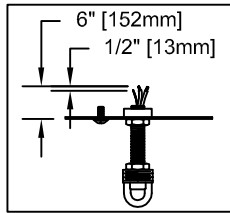

CANOPY MOUNTING & WIRE CONNECTION ASSEMBLY STEPS:

ADJUST HEIGHT WITH "D"
 N → A (TO LOCK)
 AJUSTA LA ALTURA CON "D"
 N → A (APRETAR)
 RÉGLEZ LA HAUTEUR AVEC "D"
 N → A (À VERROUILLER)

1. D,E → A
2. B,A → C
3. N,P,H → D (TO LOCK) (APRETAR) (À VERROUILLER)
4. P → H
5. F → M
6. L → M
7. J,K → L
8. L → H
9. F → L,K,J,H,D
10. F → G
11. J,K → H