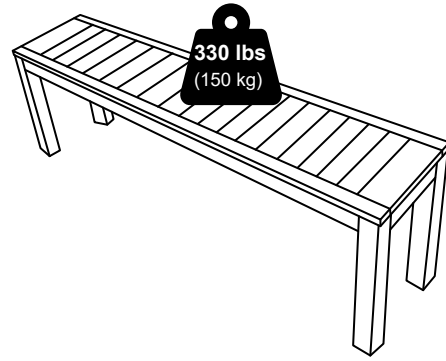

**MODEL: FG241115**

[www.furinno.com](http://www.furinno.com)

[support@furinno.com](mailto:support@furinno.com)

00:10

x 1

**⚠ Do not fully tighten screws until completely assembled.**

**ES:** No apriete completamente los tornillos hasta que esté completamente ensamblado.