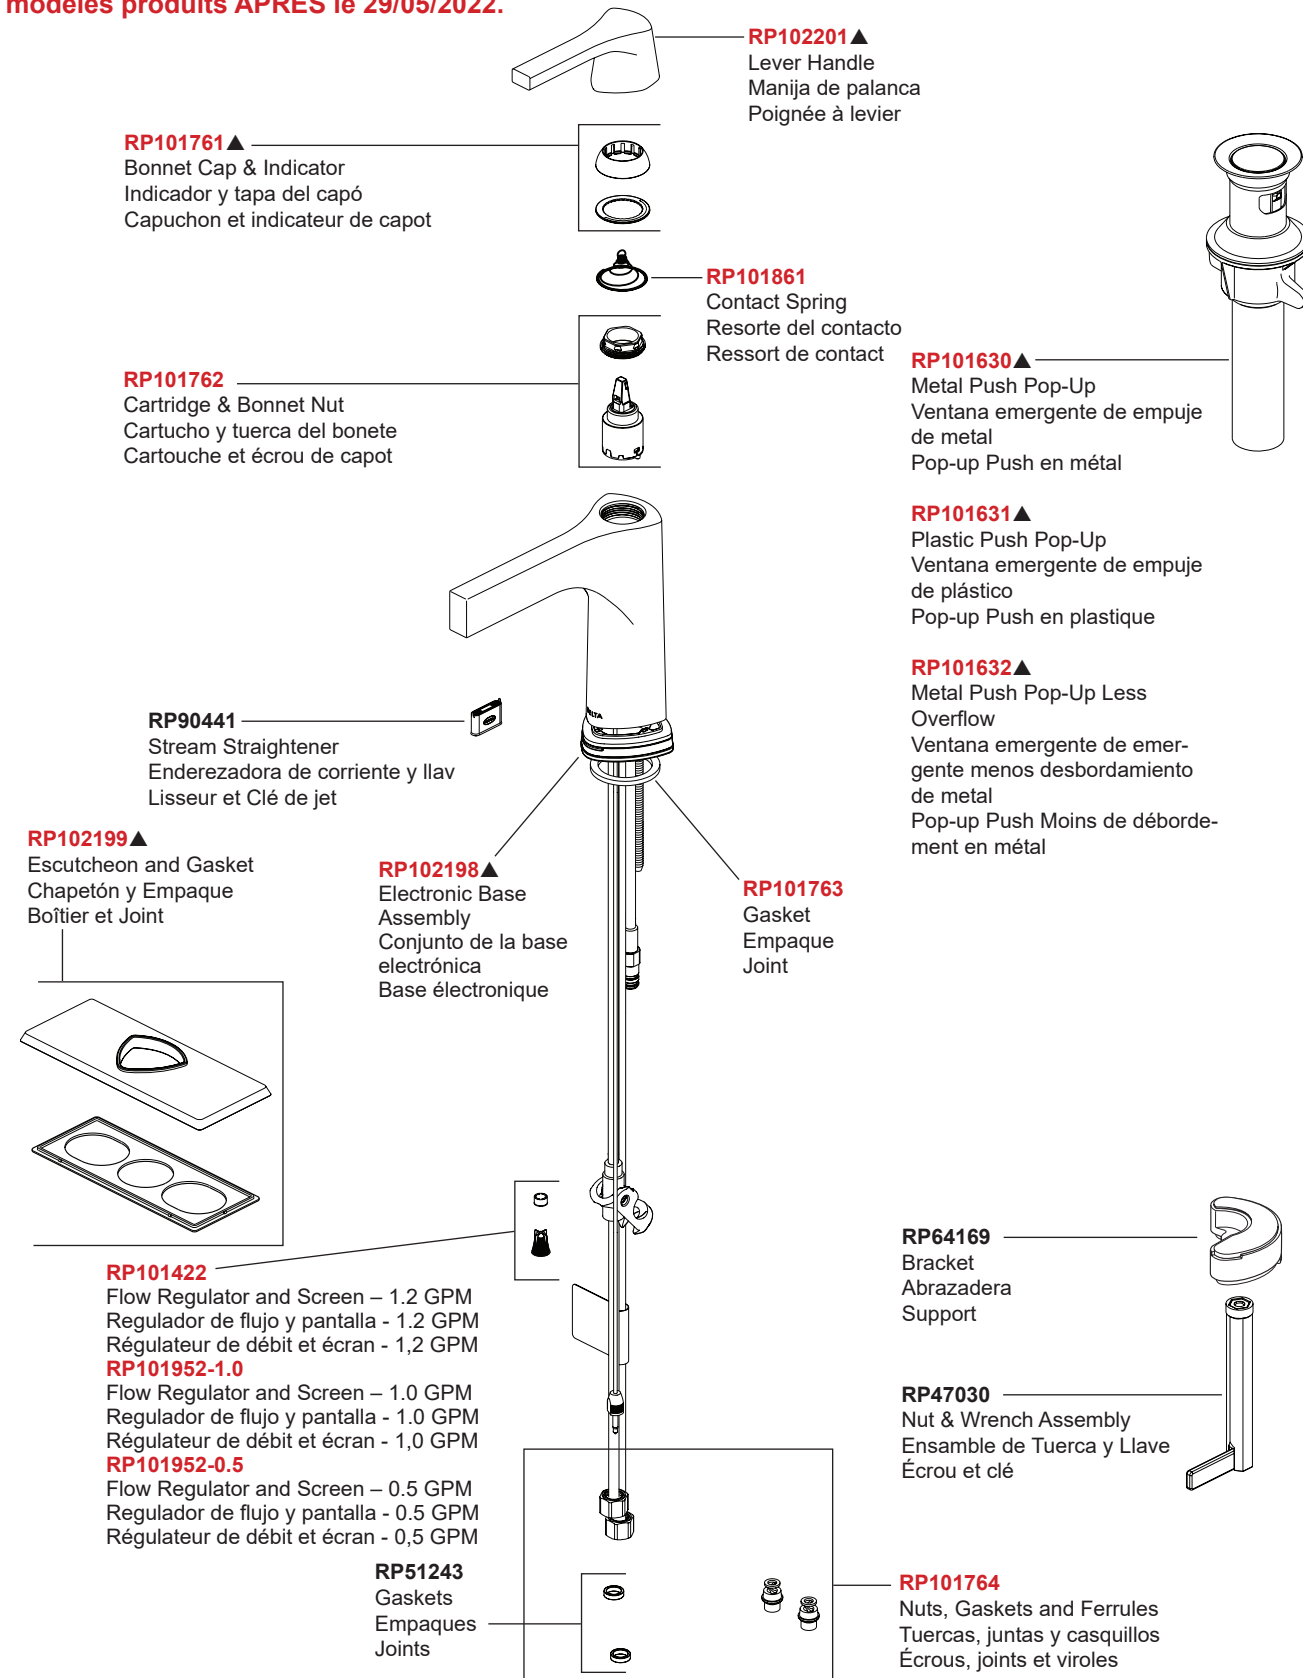

Models/Modelos/Modèles
574T-▲-DST & 774T-▲-DST
Series/Series/Seria
ZURA®

STOP!

If you are unfamiliar with your manufacture date, the label may be located on the Hot inlet tube underneath your sink.

Si no está familiarizado con la fecha de fabricación, es posible que la etiqueta esté ubicada en el tubo de entrada de agua caliente debajo del fregadero.

Si vous n'êtes pas familier avec votre date de fabrication, l'étiquette peut se trouver sur le tube d'arrivée d'eau chaude sous votre évier.

Models/Modelos/Modèles
574T-▲-DST & 774T-▲-DST
 Series/Series/Seria
ZURA®

For models produced AFTER 05/29/2022.
 Para los modelos producidos DESPUÉS del 29/05/2022.
 Pour les modèles produits APRÈS le 29/05/2022.

These parts are not interchangeable - reference your supply line tag to get your MFG Date to ensure correct parts.
Estas piezas no son intercambiables; de consultar la etiqueta de su línea de suministro para obtener la fecha de fabricación para garantizar que las piezas sean correctas.
Ces pièces ne sont pas interchangeables – de référencer l'étiquette de votre ligne d'alimentation pour obtenir votre date MFG afin de garantir que les pièces sont correctes.