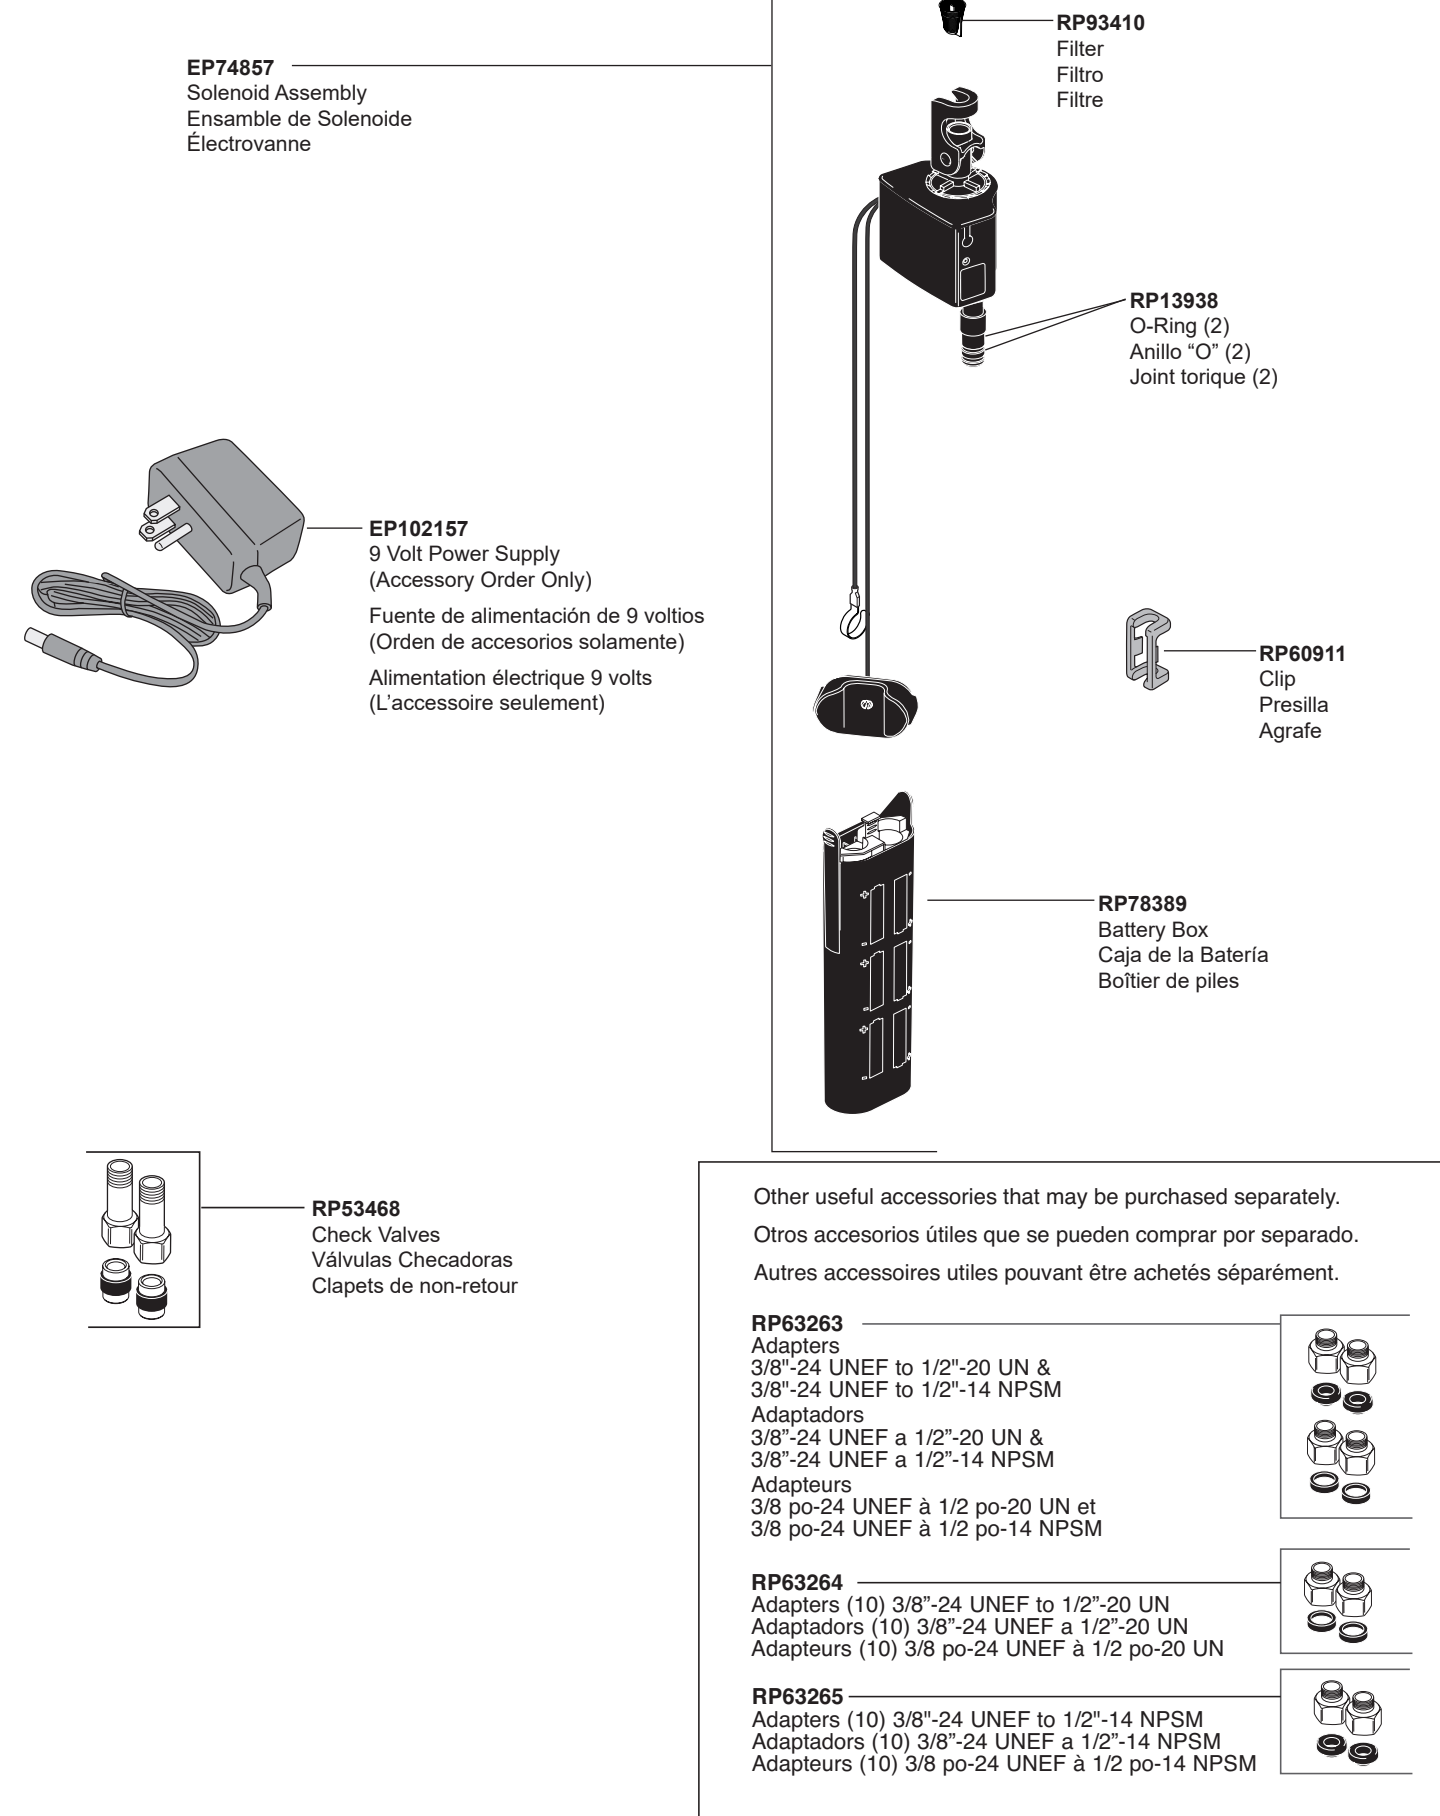

Models/Modelos/Modèles
574T-▲-DST & 774T-▲-DST
Series/Series/Seria
ZURA®

STOP!

If you are unfamiliar with your manufacture date, the label may be located on the Hot inlet tube underneath your sink.

Si no está familiarizado con la fecha de fabricación, es posible que la etiqueta esté ubicada en el tubo de entrada de agua caliente debajo del fregadero.

Si vous n'êtes pas familier avec votre date de fabrication, l'étiquette peut se trouver sur le tube d'arrivée d'eau chaude sous votre évier.

Models/Modelos/Modèles
574T-▲-DST & 774T-▲-DST
 Series/Series/Seria
ZURA®

For models produced AFTER 05/29/2022.
 Para los modelos producidos DESPUÉS del 29/05/2022.
 Pour les modèles produits APRÈS le 29/05/2022.

These parts are not interchangeable - reference your supply line tag to get your MFG Date to ensure correct parts.
Estas piezas no son intercambiables; de consultar la etiqueta de su línea de suministro para obtener la fecha de fabricación para garantizar que las piezas sean correctas.
Ces pièces ne sont pas interchangeables – de référencer l'étiquette de votre ligne d'alimentation pour obtenir votre date MFG afin de garantir que les pièces sont correctes.