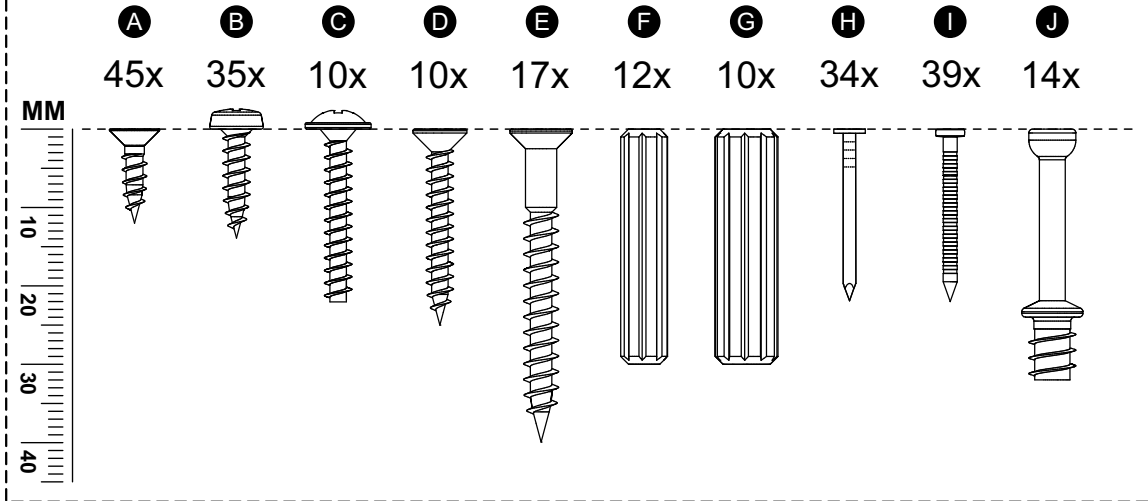

The parts are shown in actual size.
 Check them to make sure you're using the right one during assembly.

Les pièces sont montrées à taille réelle.
 Comparez-les pour être sûr d'utiliser la bonne pendant le montage.

PARTS / PIÈCES / PARTES / PEÇAS

01 (0.59 x 22.83 x 25.39 in)
(15 x 580 x 645 mm)

02 (0.59 x 22.83 x 25.39 in)
(15 x 580 x 645 mm)

03 (0.59 x 22.83 x 25.39 in)
(15 x 580 x 645 mm)

04 (0.59 x 18.90 x 30.91 in)
(15 x 480 x 785 mm)

05 (0.59 x 22.83 x 47.17 in)
(15 x 580 x 1198 mm)

06 (0.98 x 23.62 x 47.20 in)
(25 x 600 x 1199 mm)

07 (0.59 x 15.55 x 25.83 in) - 2x
(15 x 395 x 656 mm)

08 (0.12 x 15.20 x 25.59 in)
(3 x 386 x 650 mm)

09 (0.12 x 12.68 x 31.61 in) - 2x
(3 x 322 x 803 mm)

15 (0.59 x 3.78 x 17.52 in) - 4x
(15 x 96 x 445 mm)

16 (0.59 x 3.78 x 12.32 in) - 2x
(15 x 96 x 313 mm)

17 (0.59 x 2.56 x 23.43 in)
(15 x 65 x 595 mm)

18 (0.59 x 5.91 x 20.39 in) - 2x
(15 x 150 x 518 mm)