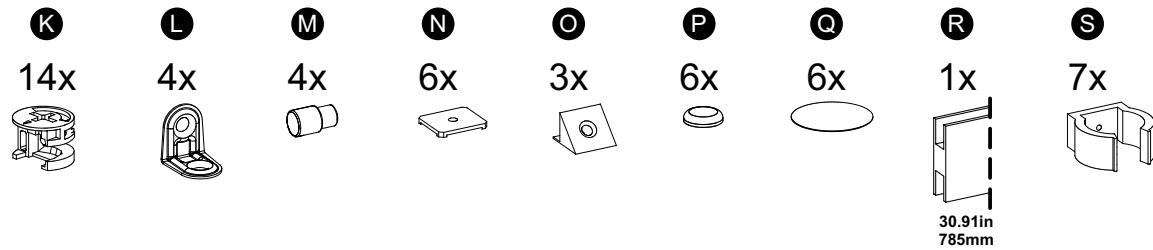

The parts are shown in actual size.
 Check them to make sure you're using the right one during assembly.

Les pièces sont montrées à taille réelle.
 Comparez-les pour être sûr d'utiliser la bonne pendant le montage.

PARTS / PIÈCES / PARTES / PEÇAS

01 (0.59 x 22.83 x 25.39 in)
(15 x 580 x 645 mm)

02 (0.59 x 22.83 x 25.39 in)
(15 x 580 x 645 mm)

03 (0.59 x 22.83 x 25.39 in)
(15 x 580 x 645 mm)

04 (0.59 x 18.90 x 30.91 in)
(15 x 480 x 785 mm)

05 (0.59 x 22.83 x 47.17 in)
(15 x 580 x 1198 mm)

06 (0.98 x 23.62 x 47.20 in)
(25 x 600 x 1199 mm)

07 (0.59 x 15.55 x 25.83 in) - 2x
(15 x 395 x 656 mm)

08 (0.12 x 15.20 x 25.59 in)
(3 x 386 x 650 mm)

09 (0.12 x 12.68 x 31.61 in) - 2x
(3 x 322 x 803 mm)

15 (0.59 x 3.78 x 17.52 in) - 4x
(15 x 96 x 445 mm)

16 (0.59 x 3.78 x 12.32 in) - 2x
(15 x 96 x 313 mm)

17 (0.59 x 2.56 x 23.43 in)
(15 x 65 x 595 mm)

18 (0.59 x 5.91 x 20.39 in) - 2x
(15 x 150 x 518 mm)