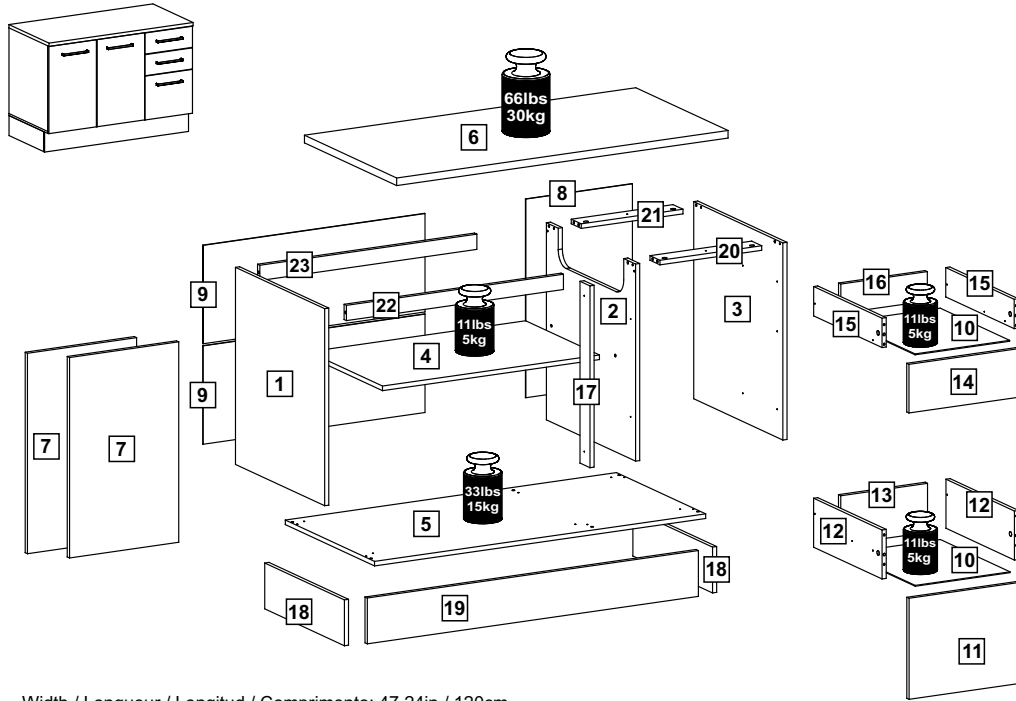

madesa

G22124AG (EI)

Width / Longueur / Longitud / Comprimento: 47.24in / 120cm
 Height / Hauteur / Altura / Altura: 33.07in / 84cm
 Depth / Profondeur / Profundidad / Profundidade: 23.62in / 60cm

Point your phone's camera at the QR code on the side, to access the assembly video:

PARTS / PIÈCES / PARTES / PEÇAS

01 (0.59 x 22.83 x 25.39 in)
(15 x 580 x 645 mm)

02 (0.59 x 22.83 x 25.39 in)
(15 x 580 x 645 mm)

03 (0.59 x 22.83 x 25.39 in)
(15 x 580 x 645 mm)

04 (0.59 x 18.90 x 30.91 in)
(15 x 480 x 785 mm)

05 (0.59 x 22.83 x 47.17 in)
(15 x 580 x 1198 mm)

06 (0.98 x 23.62 x 47.20 in)
(25 x 600 x 1199 mm)

07 (0.59 x 15.55 x 25.83 in) - 2x
(15 x 395 x 656 mm)

08 (0.12 x 15.20 x 25.59 in)
(3 x 386 x 650 mm)

09 (0.12 x 12.68 x 31.61 in) - 2x
(3 x 322 x 803 mm)

15 (0.59 x 3.78 x 17.52 in) - 4x
(15 x 96 x 445 mm)

16 (0.59 x 3.78 x 12.32 in) - 2x
(15 x 96 x 313 mm)

17 (0.59 x 2.56 x 23.43 in)
(15 x 65 x 595 mm)

18 (0.59 x 5.91 x 20.39 in) - 2x
(15 x 150 x 518 mm)