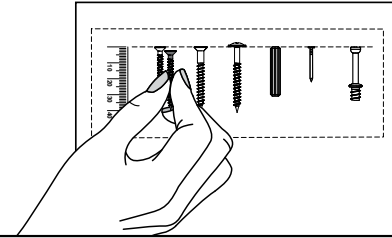

O móvel deve ser montado por duas pessoas, em uma superfície limpa e plana.

Required tools / Outils nécessaires / Herramientas necesarias / Ferramentas necessárias:

REAL SIZE - TAILLE RÉELLE - TAMAÑO VERDADERO - TAMANHO REAL

The parts are shown in actual size.
 Check them to make sure you're using the right one during assembly.

Les pièces sont montrées à taille réelle.
 Comparez-les pour être sûr d'utiliser la bonne pendant le montage.

PARTS / PIÈCES / PARTES / PEÇAS

01 (0.59 x 22.83 x 25.39 in)
(15 x 580 x 645 mm)

02 (0.59 x 22.83 x 25.39 in)
(15 x 580 x 645 mm)

03 (0.59 x 22.83 x 25.39 in)
(15 x 580 x 645 mm)

04 (0.59 x 18.90 x 30.91 in)
(15 x 480 x 785 mm)