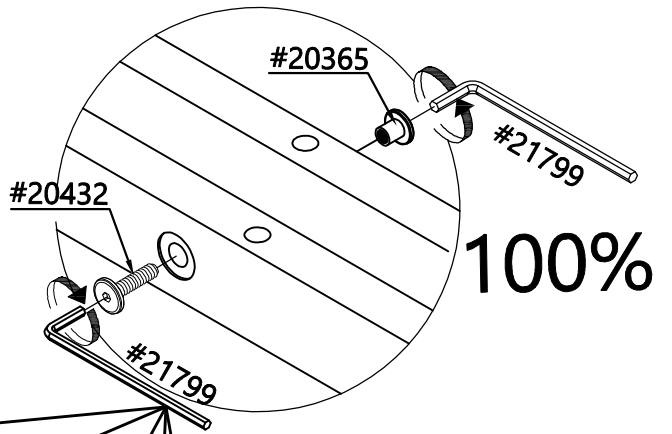

**DINING TABLE 84"(213cm)  
TABLE DE SALLE À MANGER  
MESA DE COMEDOR**

**⚠ WARNING:**

**CHOKING HAZARD**  
Small Parts  
Not for children under 3 years.  
To be Assembled by an Adult

**⚠ ATTENTION:**

**RISQUE D'ÉTOUFFEMENT**  
Petites parties  
Ne convient pas aux enfants de moins de 3 ans.  
Doit être assemblé par un adulte

**⚠ ADVERTENCIA**

**PELIGRO DE ASFIXIA**  
Partes pequeñas  
No apta para niños menores de 3 años  
A ser ensamblado por un adulto

Not Included  
Non Inclus  
No Incluido

80%

- 20124 (M6\*30mm) 8x
- 20639 (φ14\*6\*1mm) 8x
- 20129 (φ12\*6\*2mm) 8x

- 20336 (M6\*60mm) 12x
- 20639 (φ14\*6\*1mm) 12x
- 20129 (φ12\*6\*2mm) 12x

80%

-  20365 (M8\*13mm)  
12x
-  20432 (M8\*35mm)  
12x

20432 (M8\*35mm)  
8x

20432 (M8\*35mm)  
16x