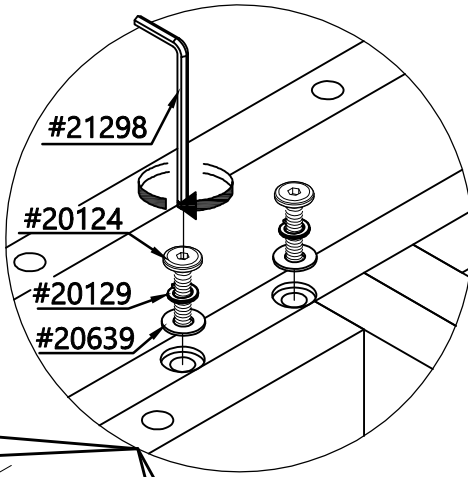

**DINING TABLE 84"(213cm)  
TABLE DE SALLE À MANGER  
MESA DE COMEDOR**

**⚠ WARNING:**

**CHOKING HAZARD**  
Small Parts  
Not for children under 3 years.  
To be Assembled by an Adult

**⚠ ATTENTION:**

**RISQUE D'ÉTOUFFEMENT**  
Petites parties  
Ne convient pas aux enfants de moins de 3 ans.  
Doit être assemblé par un adulte

**⚠ ADVERTENCIA**

**PELIGRO DE ASFIXIA**  
Partes pequeñas  
No apta para niños menores de 3 años  
A ser ensamblado por un adulto

Not Included  
Non Inclus  
No Incluido

80%

- 20124 (M6\*30mm) 8x
- 20639 (φ14\*6\*1mm) 8x
- 20129 (φ12\*6\*2mm) 8x

- 20336 (M6\*60mm) 12x
- 20639 (φ14\*6\*1mm) 12x
- 20129 (φ12\*6\*2mm) 12x

80%

-  20365 (M8\*13mm)  
12x
-  20432 (M8\*35mm)  
12x

20432 (M8\*35mm)  
8x

20432 (M8\*35mm)  
16x