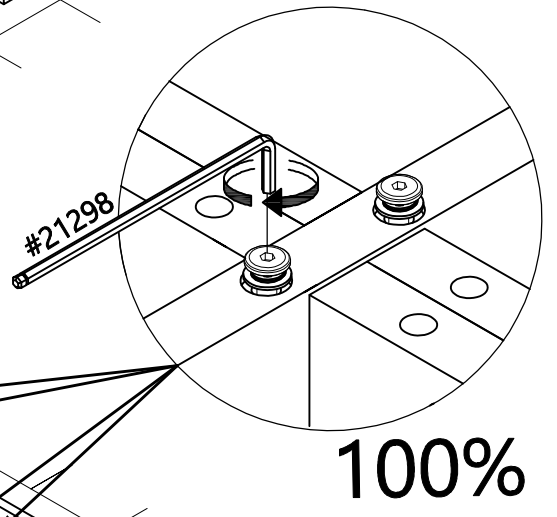

**DINING TABLE 84"(213cm)  
TABLE DE SALLE À MANGER  
MESA DE COMEDOR**

**⚠ WARNING:**

**CHOKING HAZARD**  
Small Parts  
Not for children under 3 years.  
To be Assembled by an Adult

**⚠ ATTENTION:**

**RISQUE D'ÉTOUFFEMENT**  
Petites parties  
Ne convient pas aux enfants de moins de 3 ans.  
Doit être assemblé par un adulte

**⚠ ADVERTENCIA**

**PELIGRO DE ASFIXIA**  
Partes pequeñas  
No apta para niños menores de 3 años  
A ser ensamblado por un adulto

Not Included  
Non Inclus  
No Incluido

80%

- 20124 (M6\*30mm) 8x
- 20639 (φ14\*6\*1mm) 8x
- 20129 (φ12\*6\*2mm) 8x

- 20336 (M6\*60mm) 12x
- 20639 (φ14\*6\*1mm) 12x
- 20129 (φ12\*6\*2mm) 12x

80%

-  20365 (M8\*13mm)  
12x
-  20432 (M8\*35mm)  
12x

20432 (M8\*35mm)  
8x

20432 (M8\*35mm)  
16x