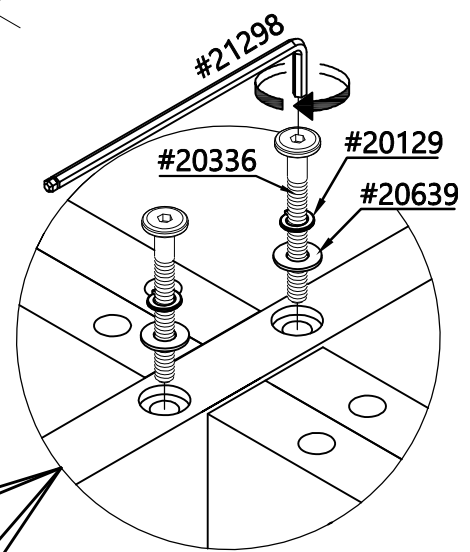

**DINING TABLE 84"(213cm)  
TABLE DE SALLE À MANGER  
MESA DE COMEDOR**

**⚠ WARNING:**

**CHOKING HAZARD**  
Small Parts  
Not for children under 3 years.  
To be Assembled by an Adult

**⚠ ATTENTION:**

**RISQUE D'ÉTOUFFEMENT**  
Petites parties  
Ne convient pas aux enfants de moins de 3 ans.  
Doit être assemblé par un adulte

**⚠ ADVERTENCIA**

**PELIGRO DE ASFIXIA**  
Partes pequeñas  
No apta para niños menores de 3 años  
A ser ensamblado por un adulto

Not Included  
Non Inclus  
No Incluido

80%

- 20124 (M6\*30mm) 8x
- 20639 (φ14\*6\*1mm) 8x
- 20129 (φ12\*6\*2mm) 8x

- 20336 (M6\*60mm) 12x
- 20639 (φ14\*6\*1mm) 12x
- 20129 (φ12\*6\*2mm) 12x

80%

-  20365 (M8\*13mm)  
12x
-  20432 (M8\*35mm)  
12x

20432 (M8\*35mm)  
8x

20432 (M8\*35mm)  
16x