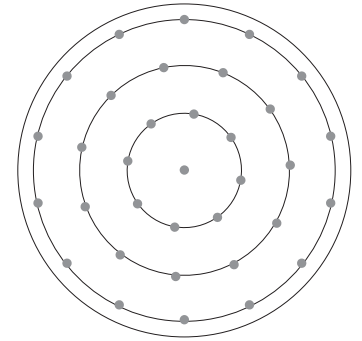

## **REFLECTION MOON**

CXYT1001

34 LIGHTS

**144"** Height

### **Specs**

32" Round Canopy

| PENDANT QTY | SIZE | COLORS                              |
|-------------|------|-------------------------------------|
| 17          | 5"   | Frosted Milk White<br>Frosted Amber |
| 17          | 4"   | Frosted Milk White<br>Frosted Amber |