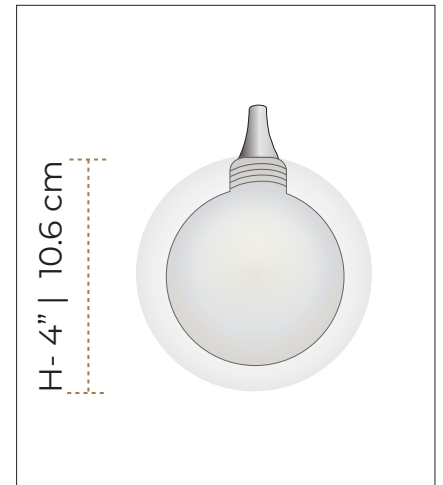

Bulbs

LED - G9 - Dimmable