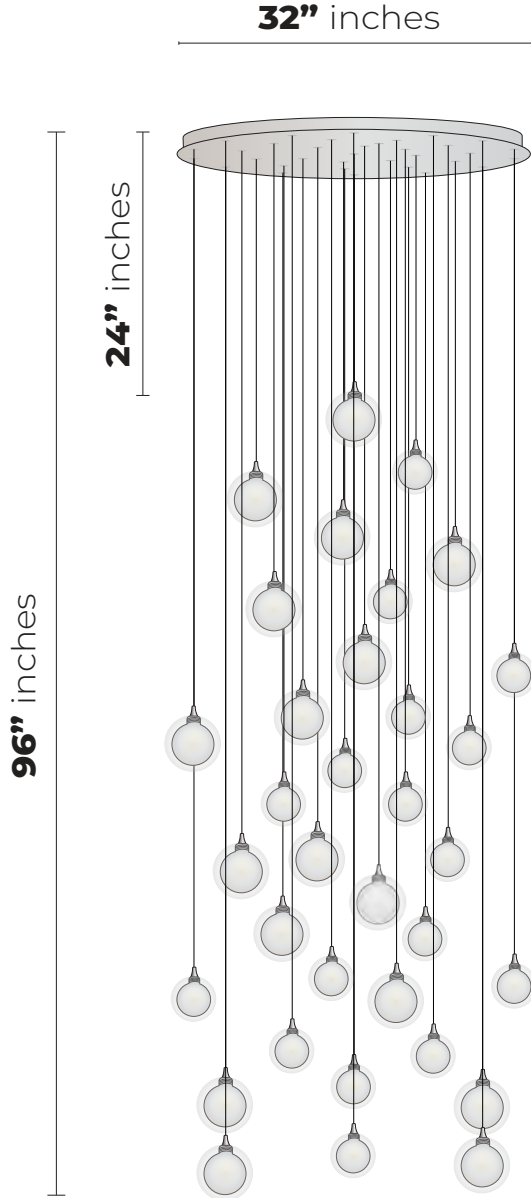

## **REFLECTION MOON**

CXYT1001

34 LIGHTS

**144"** Height

H- 4" | 10.6 cm

H- 5" | 12.7 cm

## **REFLECTION MOON**

CXYT1001

34 LIGHTS

96" Height

### **Specs**

32" Round Canopy

| PENDANT QTY | SIZE | COLORS                              |
|-------------|------|-------------------------------------|
| 17          | 5"   | Frosted Milk White<br>Frosted Amber |
| 17          | 4"   | Frosted Milk White<br>Frosted Amber |