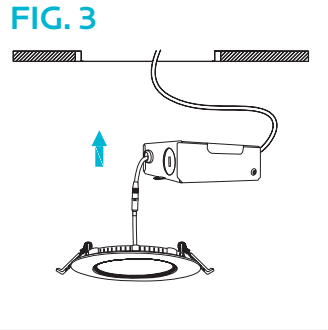

#### PARTS LIST

- 1 Junction box
- 3 Spring clips
- 2 Light panel
- 4 Connector

FIG. 1

#### CUTOUT

3"	2.74" (70 mm)
4"	4.25" (108 mm)
6"	6.25" (160 mm)
8"	8.25" (208 mm)

FIG. 2

FIG. 3

FIG. 4

FIG. 1

#### CUTOUT

3"	2.75*2.75" (70*70 mm)
4"	4.25*4.25" (108*108 mm)
6"	6.25*6.25" (160*160 mm)
8"	8.25*8.25" (210*210mm)

FIG. 2

FIG. 3

FIG. 4