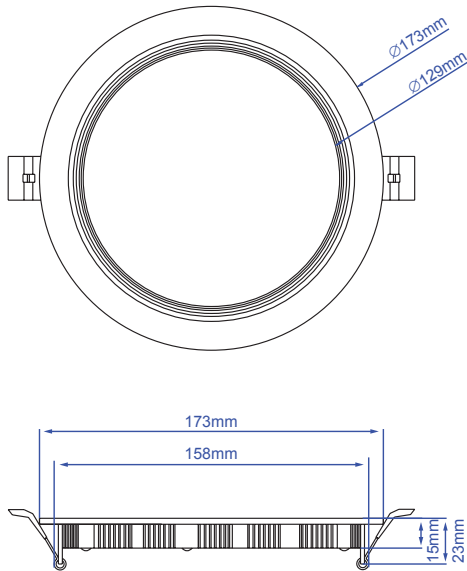

## DIAGRAM

3" Round

4" Round

3" Square

4" Square

## DIAGRAM

6" Square

8" Square

6" Round

8" Round

#### CUTOUT

3"	2.74" (70 mm)
4"	4.25" (108 mm)
6"	6.25" (160 mm)
8"	8.25" (208 mm)

FIG. 2

FIG. 3

FIG. 4

FIG. 1

#### CUTOUT

3"	2.75*2.75" (70*70 mm)
4"	4.25*4.25" (108*108 mm)
6"	6.25*6.25" (160*160 mm)
8"	8.25*8.25" (210*210mm)

FIG. 2

FIG. 3

FIG. 4