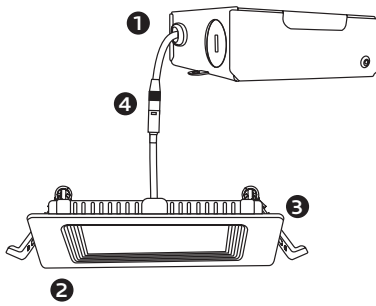

#### PARTS LIST

- 1 Junction box
- 3 Spring clips
- 2 Light panel
- 4 Connector

FIG. 1

#### CUTOUT

3"	2.75*2.75" (70*70 mm)
4"	4.25*4.25" (108*108 mm)
6"	6.25*6.25" (160*160 mm)
8"	8.25*8.25" (210*210mm)

FIG. 2

FIG. 3

FIG. 4