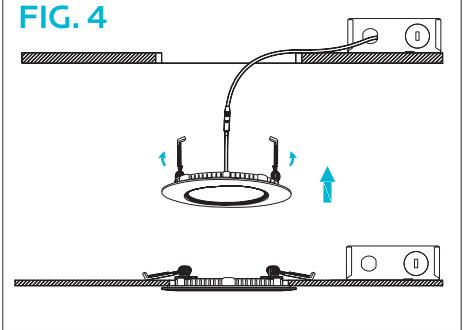

#### PARTS LIST

- 1 Junction box
- 3 Spring clips
- 2 Light panel
- 4 Connector

FIG. 1

#### CUTOUT

3"	2.74" (70 mm)
4"	4.25" (108 mm)
6"	6.25" (160 mm)
8"	8.25" (208 mm)

FIG. 2

FIG. 3

FIG. 4

FIG. 1

#### CUTOUT

3"	2.75*2.75" (70*70 mm)
4"	4.25*4.25" (108*108 mm)
6"	6.25*6.25" (160*160 mm)
8"	8.25*8.25" (210*210mm)

FIG. 2

FIG. 3

FIG. 4