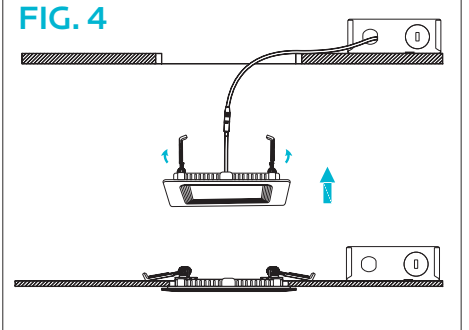

#### PARTS LIST

- 1 Junction box
- 3 Spring clips
- 2 Light panel
- 4 Connector

FIG. 1

#### CUTOUT

3"	2.74" (70 mm)
4"	4.25" (108 mm)
6"	6.25" (160 mm)
8"	8.25" (208 mm)

FIG. 2

FIG. 3

FIG. 4

FIG. 1

#### CUTOUT

3"	2.75*2.75" (70*70 mm)
4"	4.25*4.25" (108*108 mm)
6"	6.25*6.25" (160*160 mm)
8"	8.25*8.25" (210*210mm)

FIG. 2

FIG. 3

FIG. 4

#### PARTS LIST

- 1 Junction box
- 3 Spring clips
- 2 Light panel
- 4 Connector