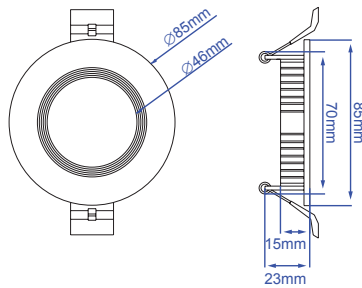

### PHOTOMETRIC

## DIAGRAM

3" Round

4" Round

3" Square

4" Square

#### CUTOUT

3"	2.74" (70 mm)
4"	4.25" (108 mm)
6"	6.25" (160 mm)
8"	8.25" (208 mm)

FIG. 2

FIG. 3

FIG. 4

FIG. 1

#### CUTOUT

3"	2.75*2.75" (70*70 mm)
4"	4.25*4.25" (108*108 mm)
6"	6.25*6.25" (160*160 mm)
8"	8.25*8.25" (210*210mm)

FIG. 2

FIG. 3

FIG. 4