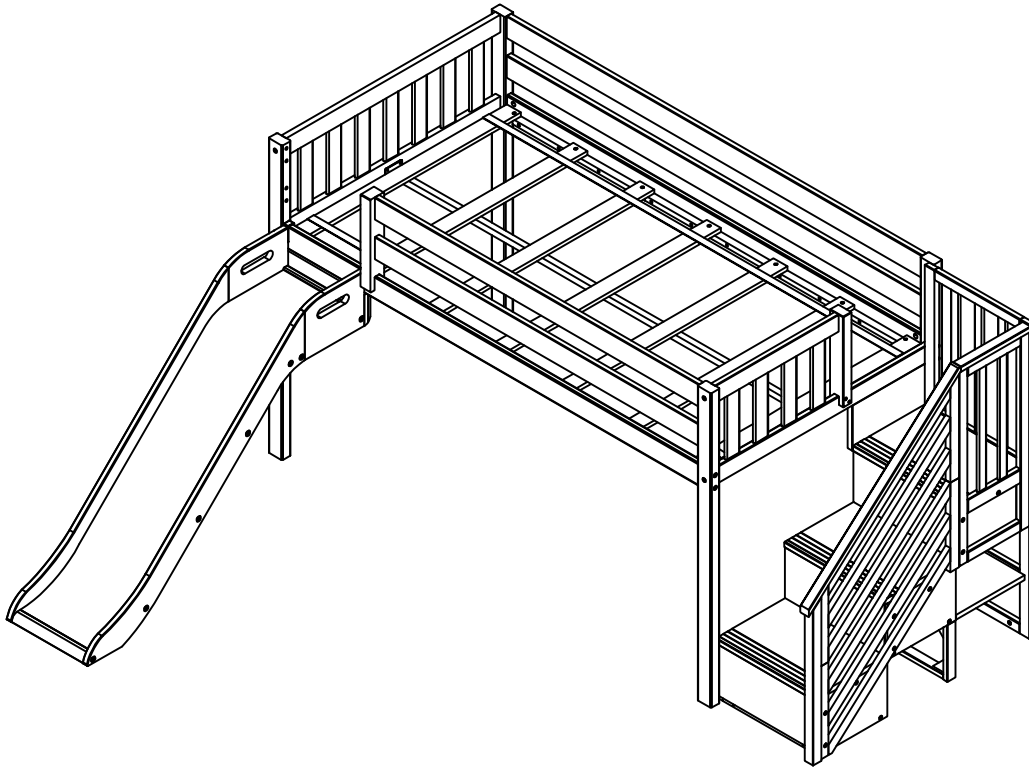

LOW LOFT BED W/SLIDE & STAIRCASE
LIT SURÉLEVÉ BAS AVEC TOBOGGAN ET ESCALIER
CAMA BAJA TIPO LOFT CON TOBOGGAN Y ESCALERA

Right
Droit
Derecha

Left
Gauche
Izquierda

LOW LOFT BED W/SLIDE & STAIRCASE

LIT SURÉLEVÉ BAS AVEC TOBOGGAN ET ESCALIER

CAMA BAJA TIPO LOFT CON TOBOGGAN Y ESCALERA

01

3x

02

3x

03

3x

04