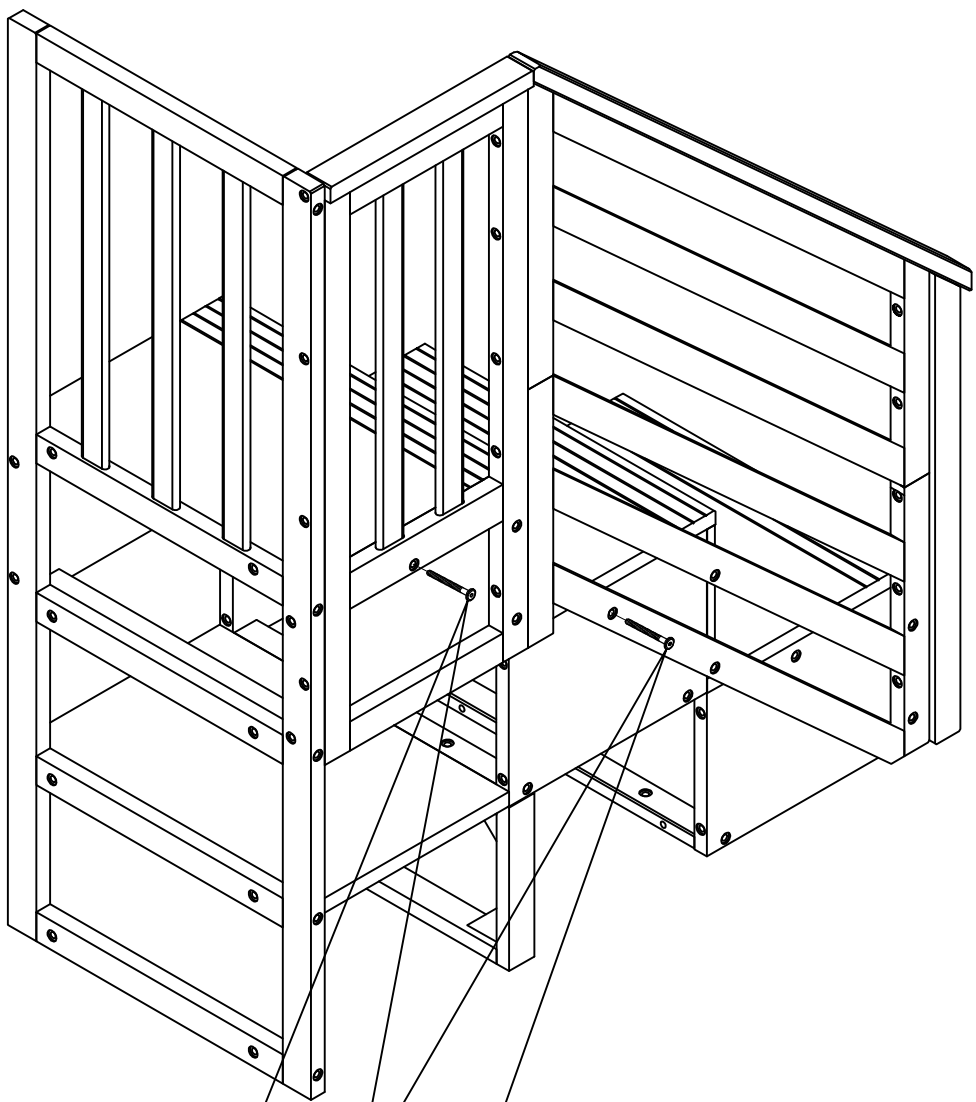

Left
Gauche
Izquierda

- 2x 20639 (14*6*1mm)
- 2x 20129 (6*12*2mm)
- 2x 20336 (M6*60mm)