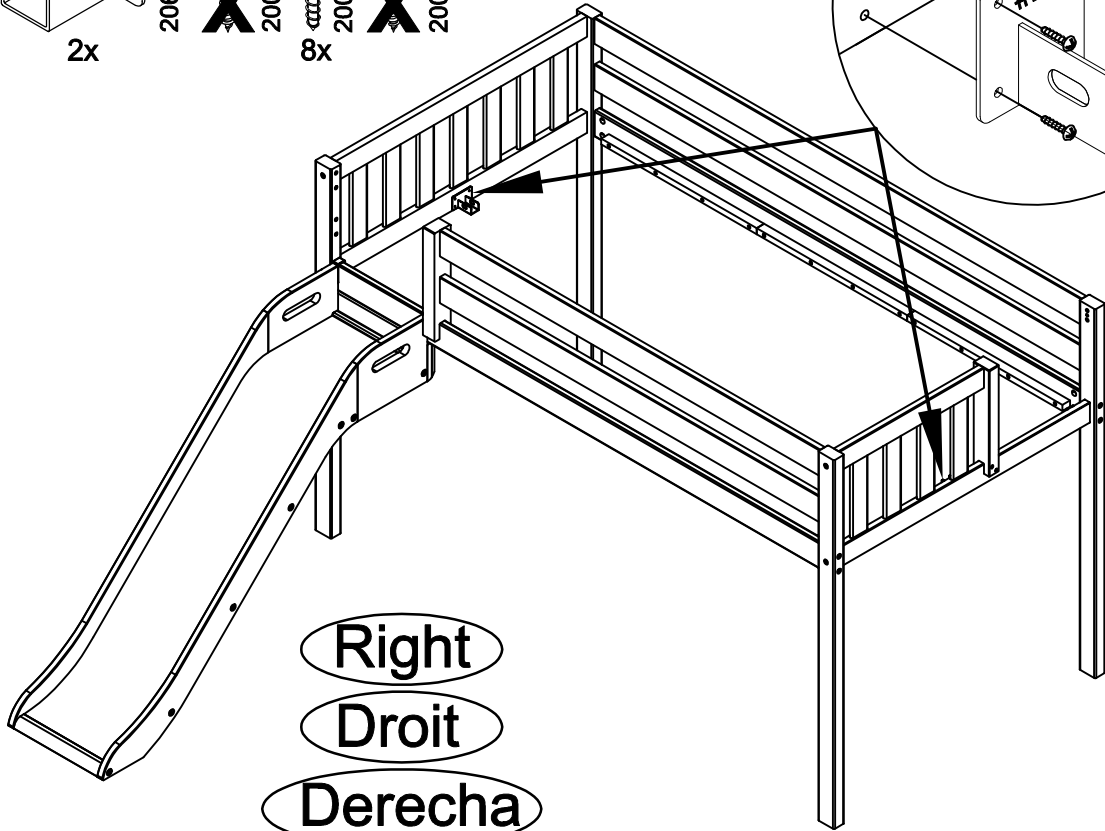

- 20674(45*76*25mm)
  2x
- ~~20055 (4*30mm)~~
- 20010 (3*15mm)
  8x
- ~~20012(3*19mm)~~