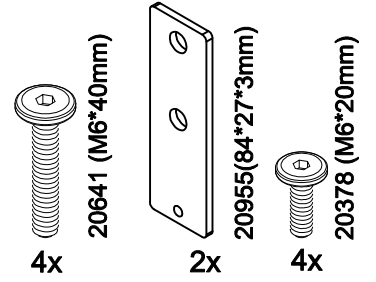

Left
Gauche
Izquierda

Right
Droit
Derecha

20055 (4*30mm)
3x

Left

Gauche

Izquierda

 20055 (4*30mm)
3x

#20641

#20615

90%

20641 (M6*40mm)

4x

45

1x

45

Right
Droit
Derecha

Right
Droit
Derecha

20362 (4*20mm)
2x
20012 (3*19mm)
2x

-  20674(45*76*25mm)
2x
-  ~~20055 (4*30mm)~~
-  20010 (3*15mm)
8x
-  ~~20012(3*19mm)~~

Right
Droit
Derecha

-  20428 (M6*25mm)
2x
-  20123 (6*13mm)
2x