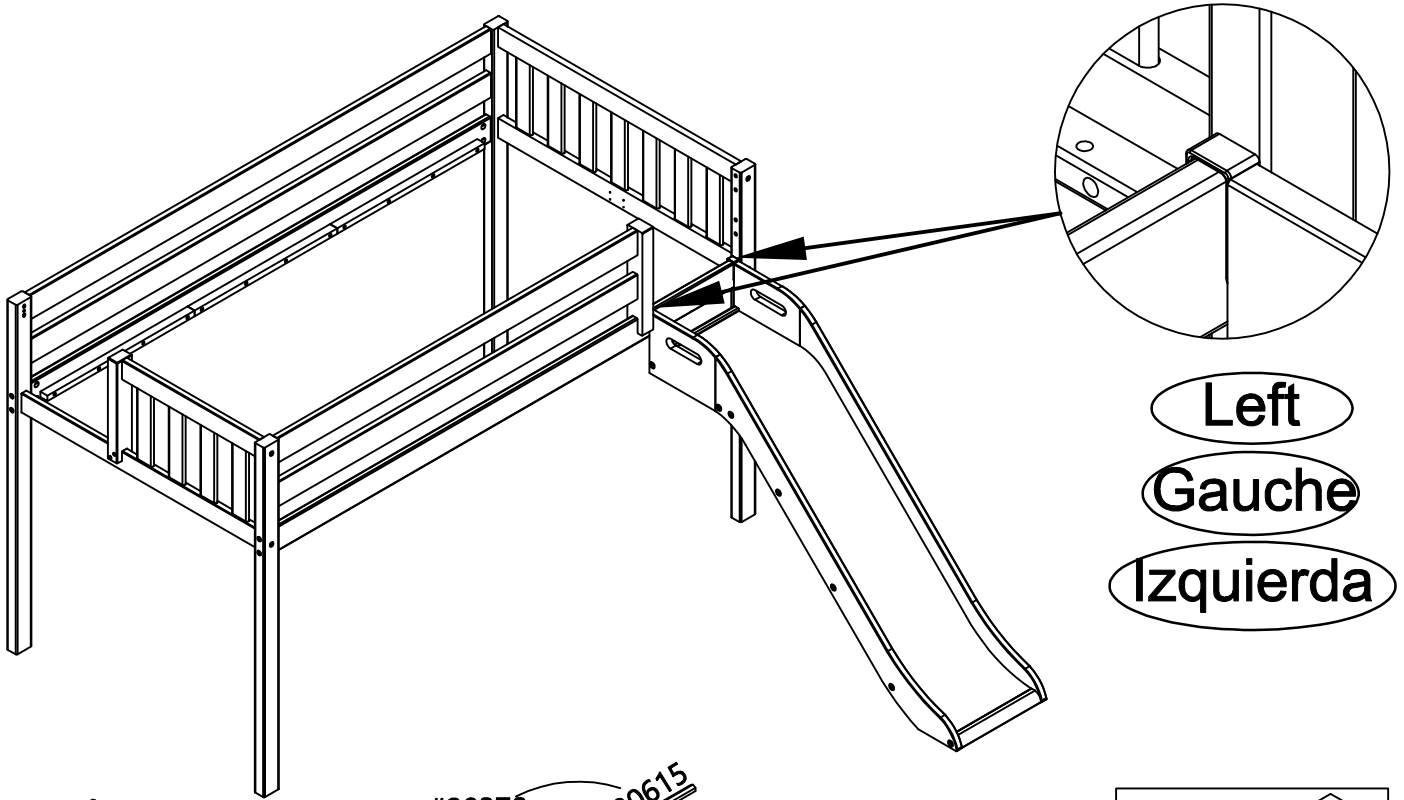

Right
Droit
Derecha

20362 (4*20mm)
2x
20012 (3*19mm)
2x

-  20674(45*76*25mm)
2x
-  ~~20055 (4*30mm)~~
-  20010 (3*15mm)
8x
-  ~~20012(3*19mm)~~

Right
Droit
Derecha

-  20428 (M6*25mm)
2x
-  20123 (6*13mm)
2x