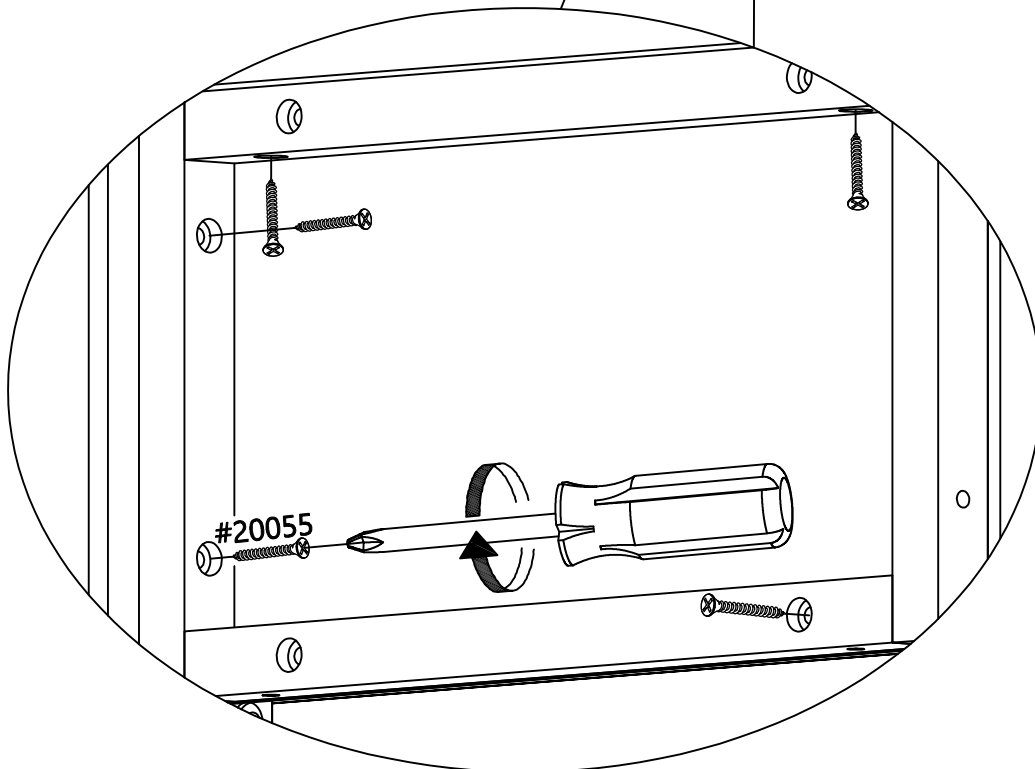

Right
Droit
Derecha

- 20055 (4*30mm)
- 20362 (4*20mm)
- 20369 (3*15mm)

8X

2X

20814 (Pate 40*36*20mm)

Right
Droit
Derecha

5x
20055 (4*30mm)
20012 (3*19mm)

Left
Gauche
Izquierda