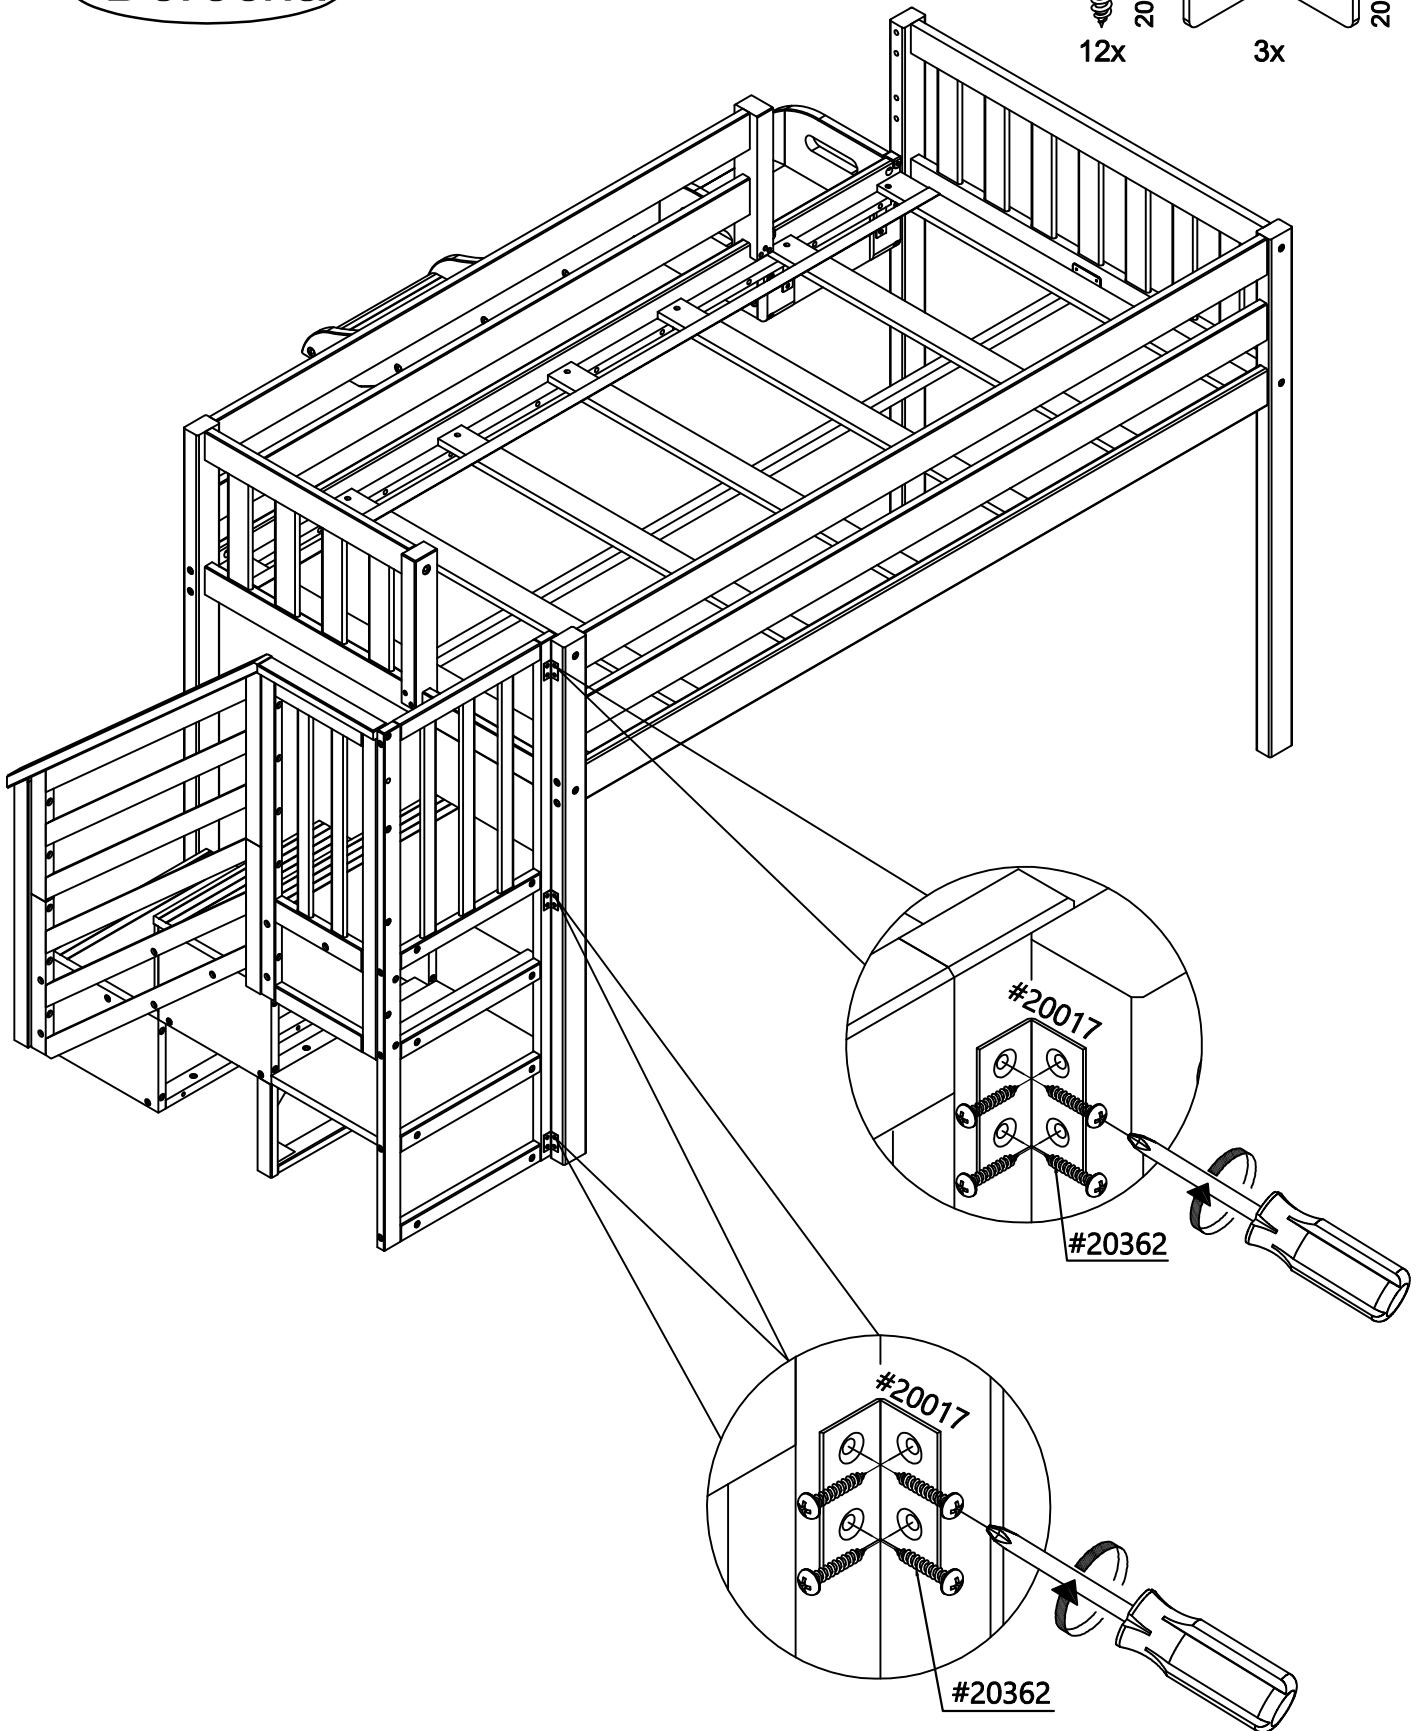

Droit

Derecha

-  20639 (14*6*1mm) 2x
-  20129 (6*12*2mm) 2x
-  20336 (M6*60mm) 2x

Right
Droit
Derecha

- 20639 (14*6*1mm) 6x
- 20129 (6*12*2mm) 6x
- ~~20336 (M6*60mm)~~
- 20141 (M6*35mm) 10x

Right

Droit

Derecha