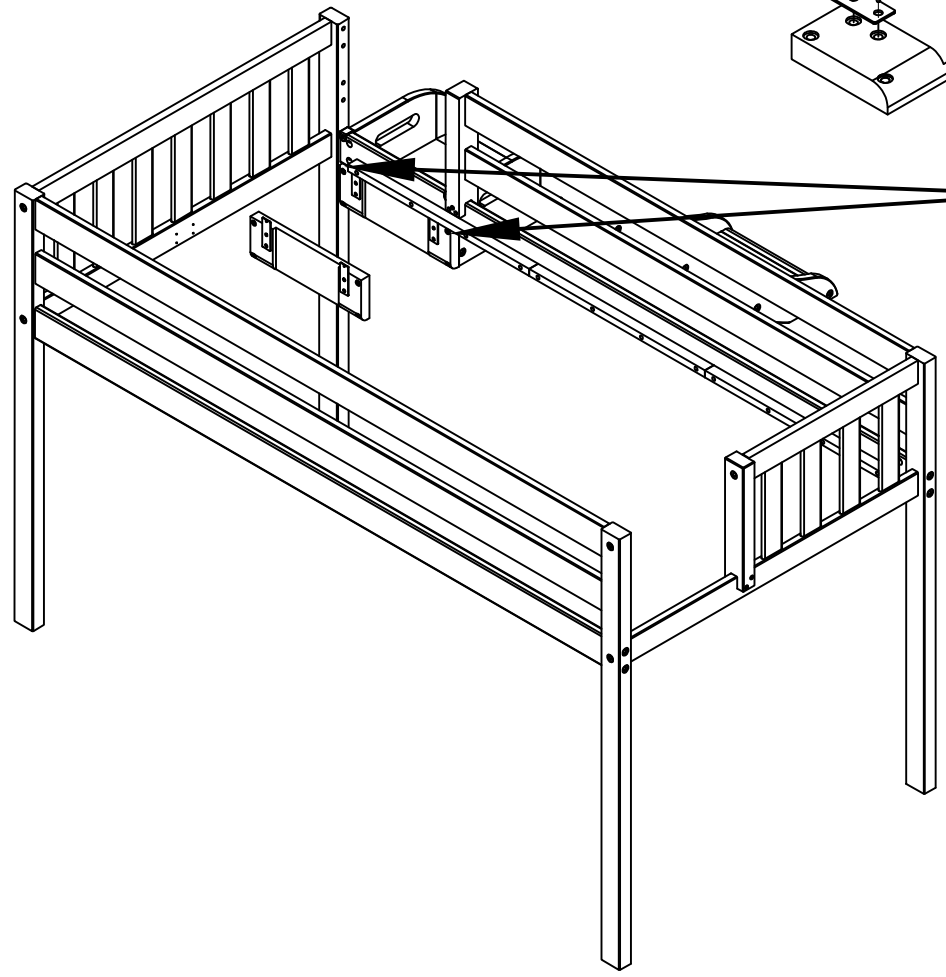

Left
Gauche
Izquierda

- 4x #20641 (M6*40mm)
- 2x #20955(84*27*3mm)
- 4x #20378 (M6*20mm)