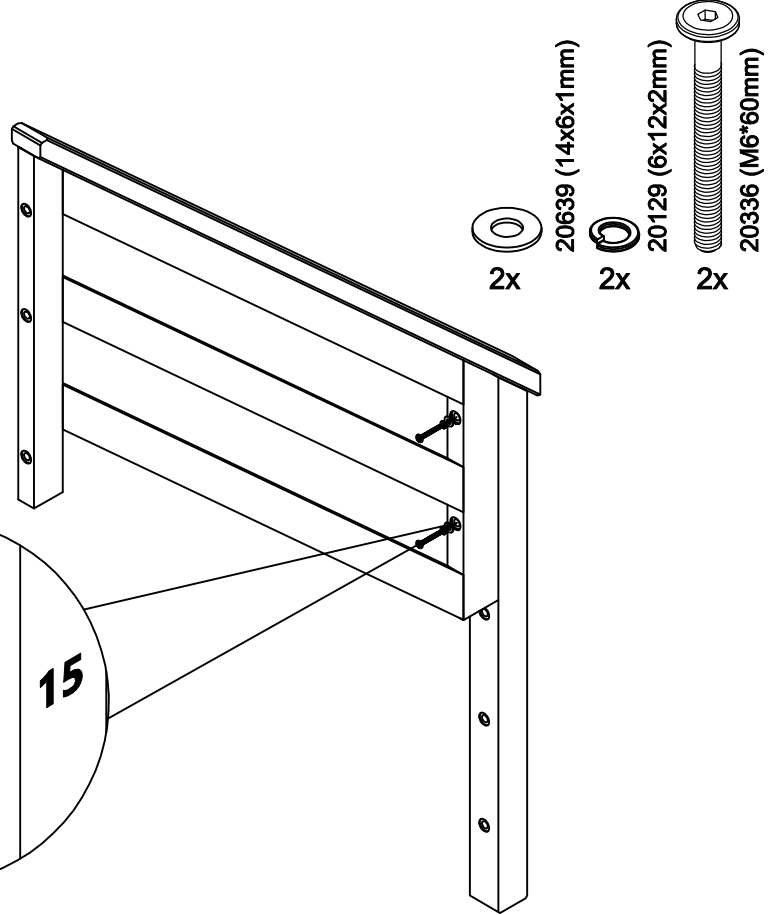

Left
Gauche
Izquierda

Left
Gauche
Izquierda

-  5x
 -  5x
 -  5x
- 20639 (14x6x1mm)
- 20129 (6x12x2mm)
- 20336 (M6*60mm)

Right
Droit
Derecha

Left
Gauche
Izquierda

Right
Droit
Derecha

20058 (10*30mm)
1x

Right

Droit

Derecha

-  20639 (14*6*1mm) 2x
-  20129 (6*12*2mm) 2x
-  20336 (M6*60mm) 2x

Right
Droit
Derecha

- 20639 (14*6*1mm) 6x
- 20129 (6*12*2mm) 6x
- ~~20336 (M6*60mm)~~
- 20141 (M6*35mm) 10x

Right

Droit

Derecha

Right
Droit
Derecha

- 20055 (4*30mm)
- 20362 (4*20mm)
- 20369 (3*15mm)

8X

2X

20814 (Pate 40*36*20mm)

Right
Droit
Derecha

5x
20055 (4*30mm)
20012 (3*19mm)

Left
Gauche
Izquierda