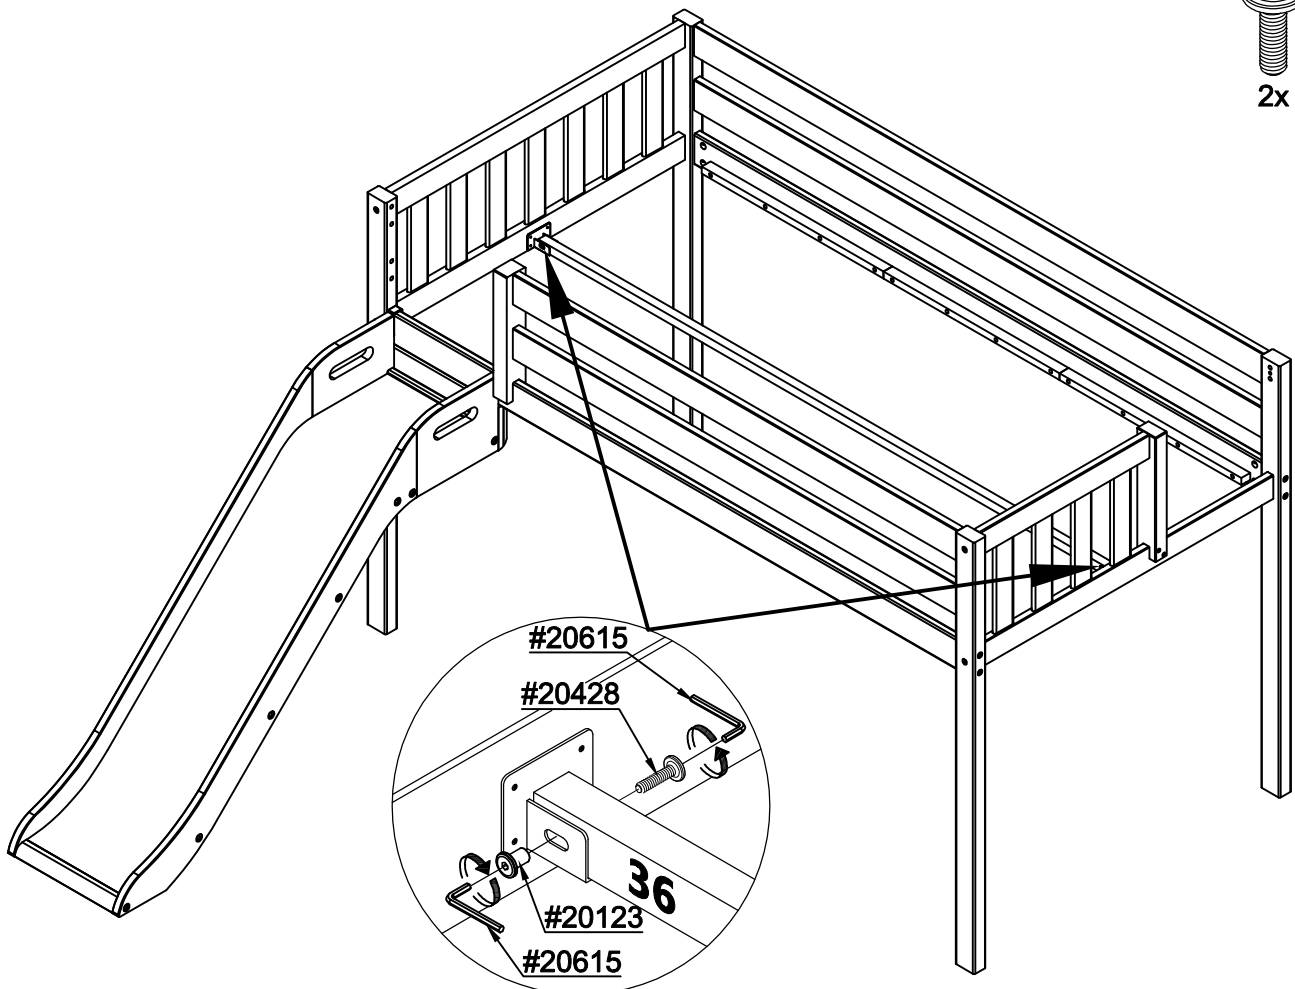

Right
Droit
Derecha

20362 (4*20mm)
2x
20012 (3*19mm)
2x

-  20674(45*76*25mm)
2x
-  ~~20055 (4*30mm)~~
-  20010 (3*15mm)
8x
-  ~~20012(3*19mm)~~

Right
Droit
Derecha

-  20428 (M6*25mm)
2x
-  20123 (6*13mm)
2x