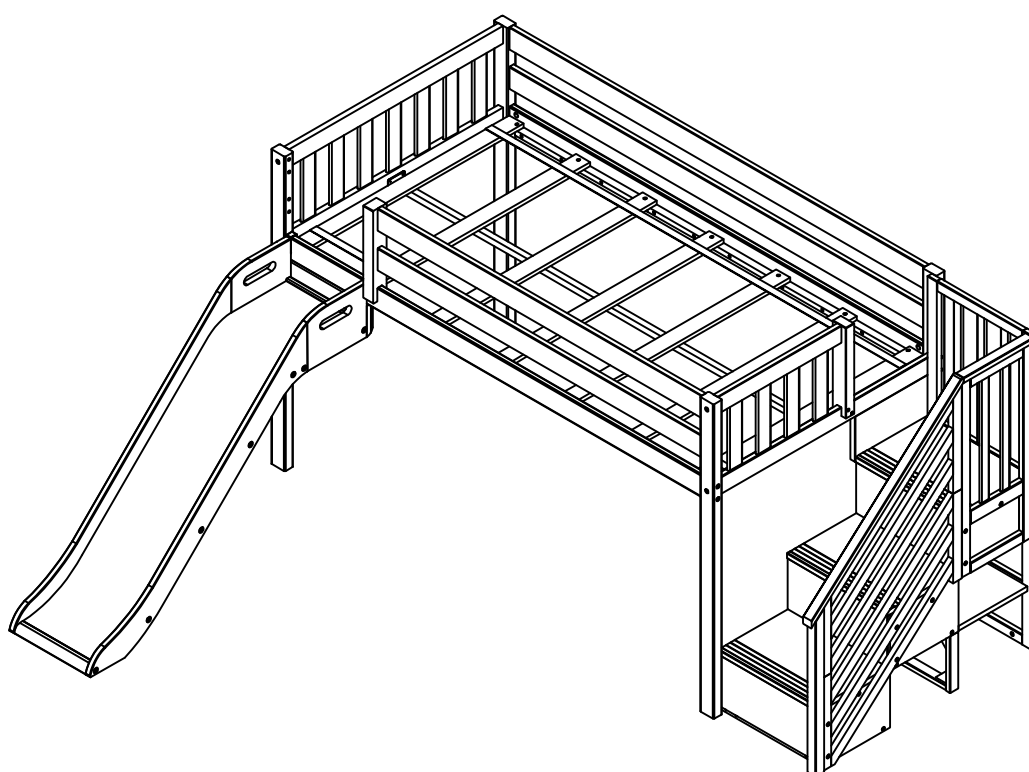

LOW LOFT BED W/SLIDE & STAIRCASE
LIT SURÉLEVÉ BAS AVEC TOBOGGAN ET ESCALIER
CAMA BAJA TIPO LOFT CON TOBOGGAN Y ESCALERA

Right
Droit
Derecha

Left
Gauche
Izquierda

LOW LOFT BED W/SLIDE & STAIRCASE

LIT SURÉLEVÉ BAS AVEC TOBOGGAN ET ESCALIER

CAMA BAJA TIPO LOFT CON TOBOGGAN Y ESCALERA

01

3x

02

3x

03

3x

04