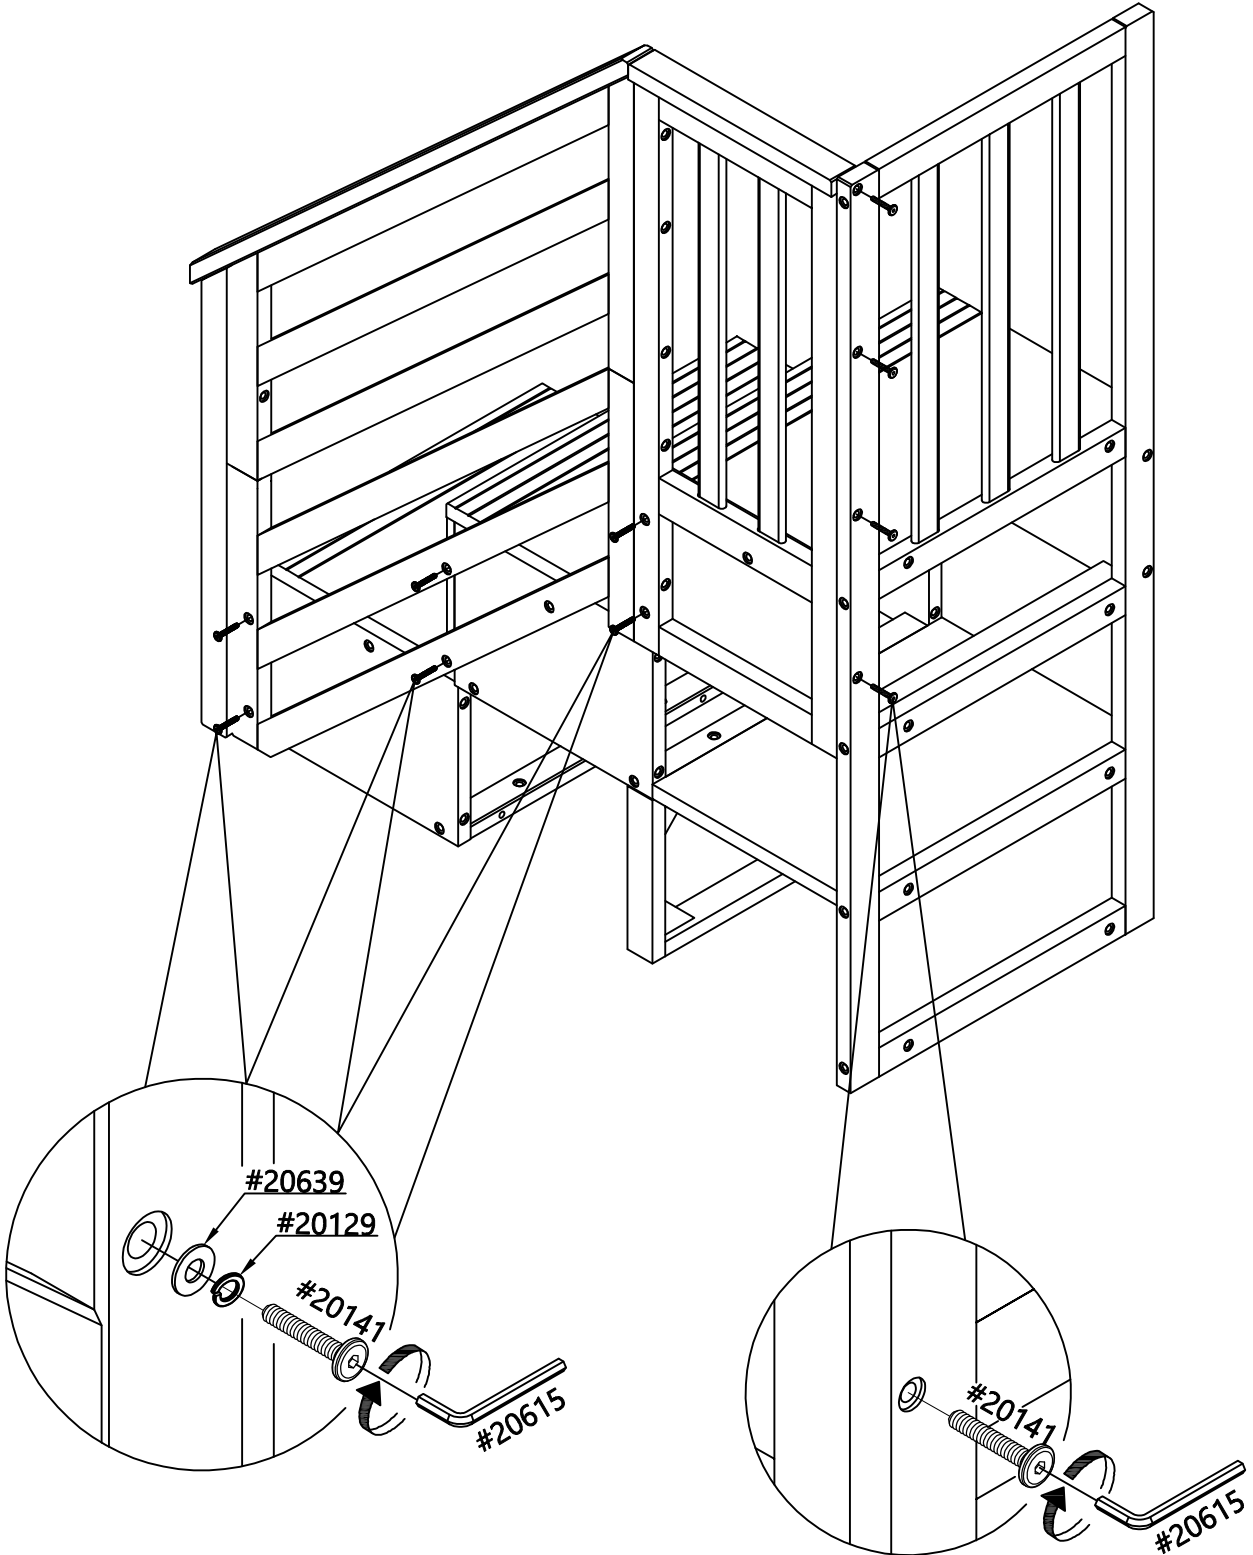

Droit

Derecha

-  20639 (14*6*1mm) 2x
-  20129 (6*12*2mm) 2x
-  20336 (M6*60mm) 2x

Right
Droit
Derecha

- 20639 (14*6*1mm) 6x
- 20129 (6*12*2mm) 6x
- ~~20336 (M6*60mm)~~
- 20141 (M6*35mm) 10x

Right

Droit

Derecha