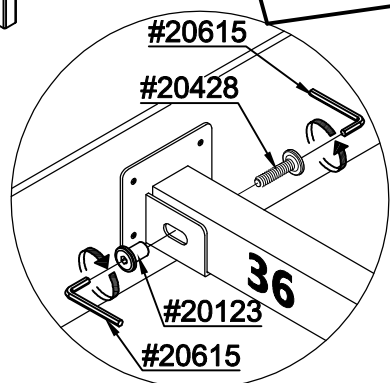

Right
Droit
Derecha

20362 (4*20mm)
2x
20012 (3*19mm)
2x

-  20674(45*76*25mm)
2x
-  ~~20055 (4*30mm)~~
-  20010 (3*15mm)
8x
-  ~~20012(3*19mm)~~

Right
Droit
Derecha

-  20428 (M6*25mm)
2x
-  20123 (6*13mm)
2x

Left
Gauche
Izquierda

- 4x  #20641 (M6*40mm)
- 2x  #20955(84*27*3mm)
- 4x  #20378 (M6*20mm)

Left
Gauche
Izquierda

20362 (4*20mm)
2x
20012 (3*19mm)
2x

2x

20674(45*76*25mm)

20055 (4*30mm)

20010 (3*15mm)

20012(3*19mm)

Left
Gauche
Izquierda

2x

20428 (M6*25mm)

2x

20123 (6*13mm)

Right
Droit
Derecha

Left
Gauche
Izquierda