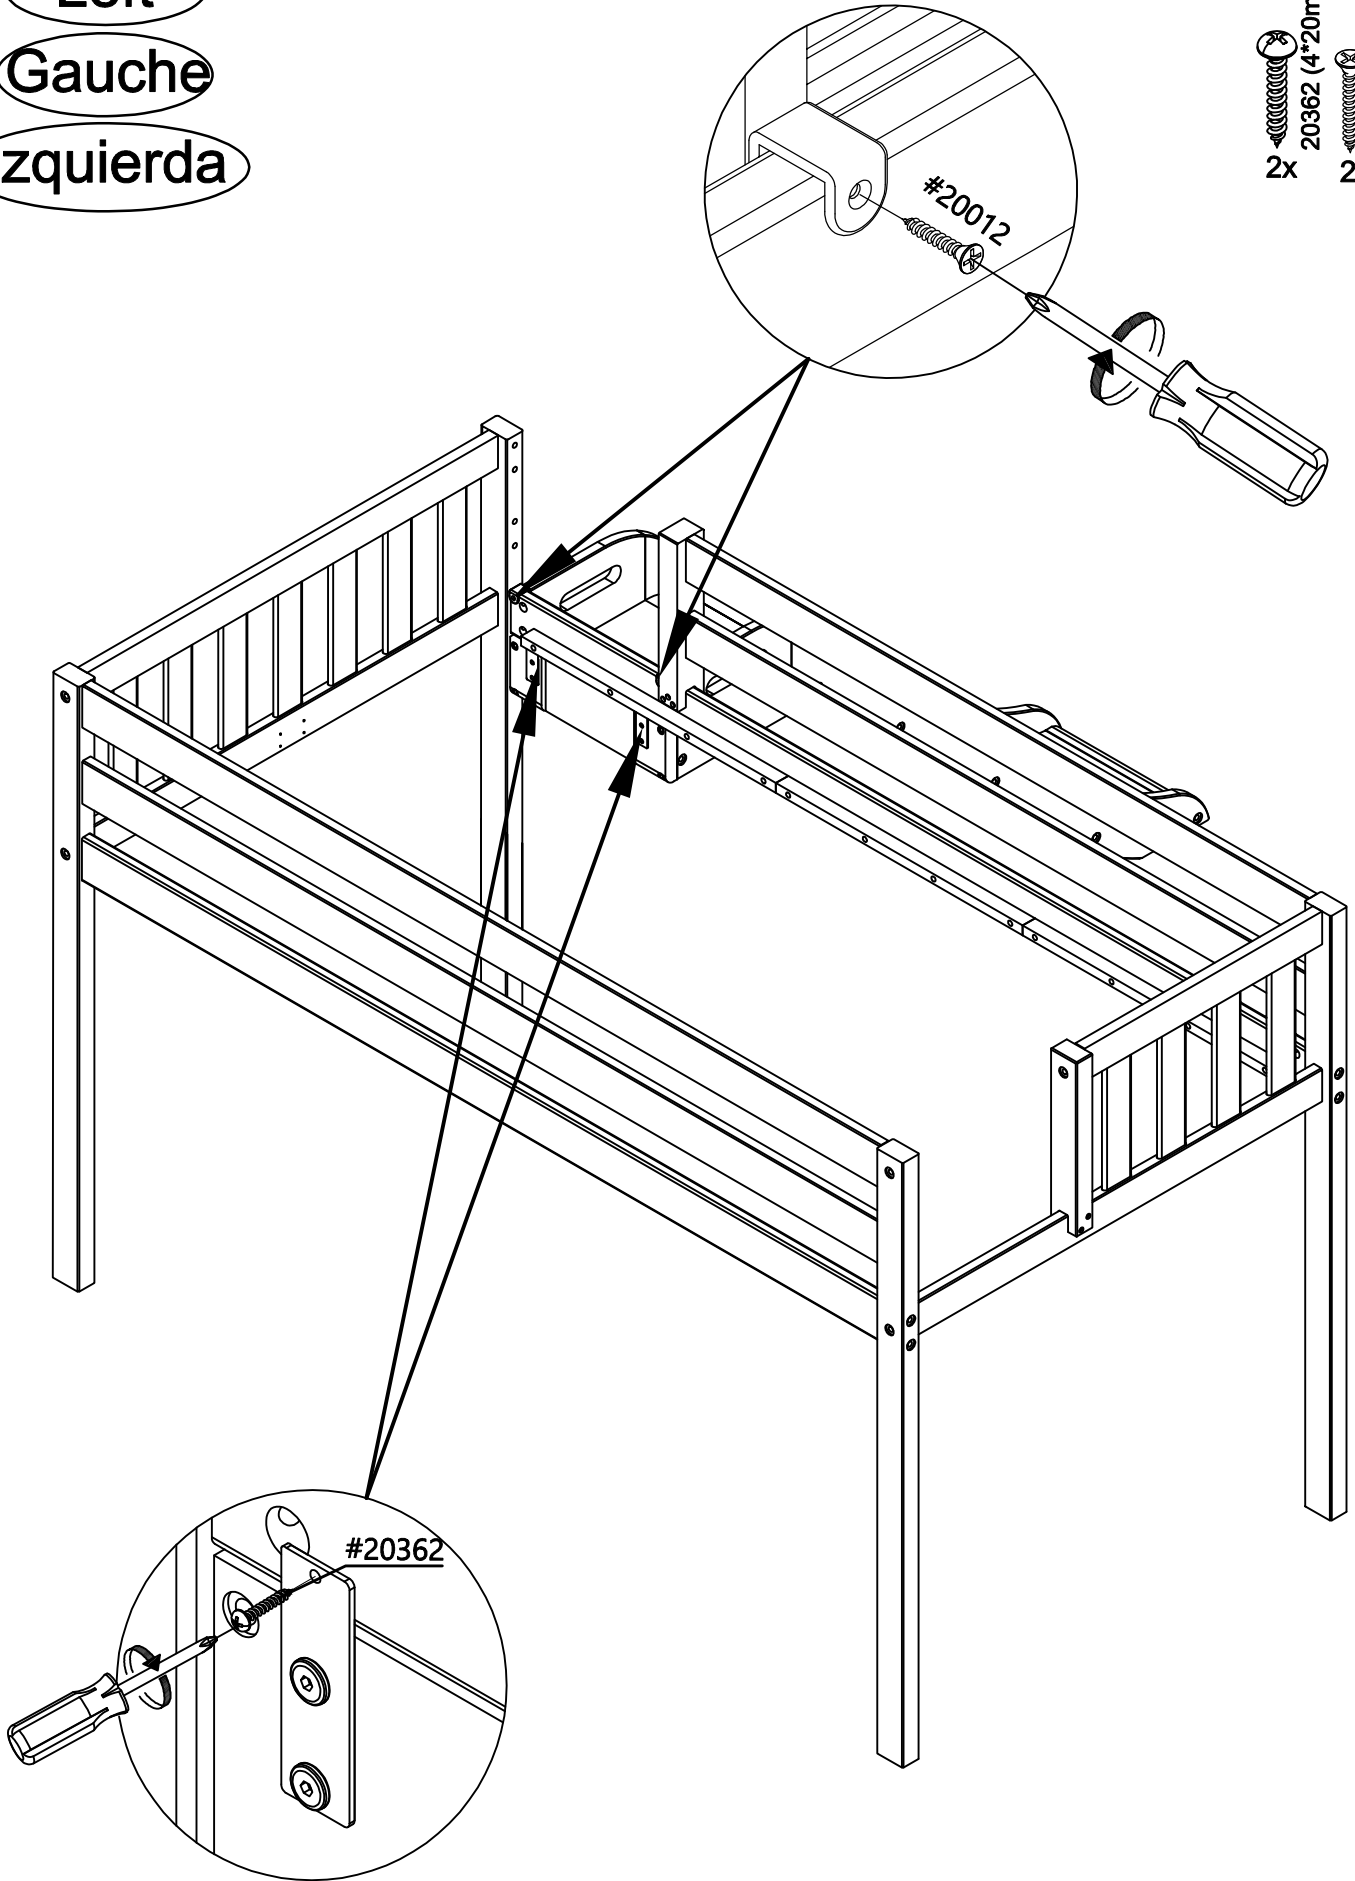

Left
Gauche
Izquierda

20362 (4*20mm)
2x
20012 (3*19mm)
2x