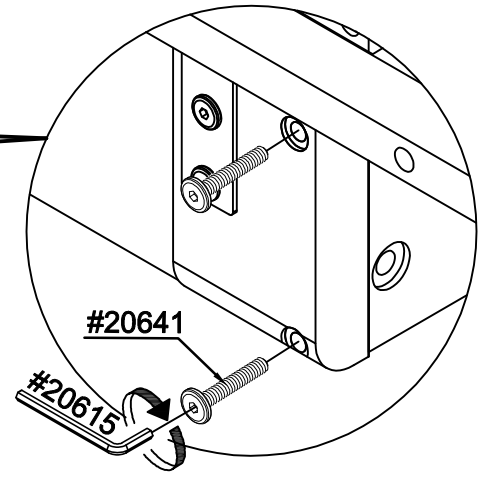

Left
Gauche
Izquierda

- 4x #20641 (M6*40mm)
- 2x #20955(84*27*3mm)
- 4x #20378 (M6*20mm)