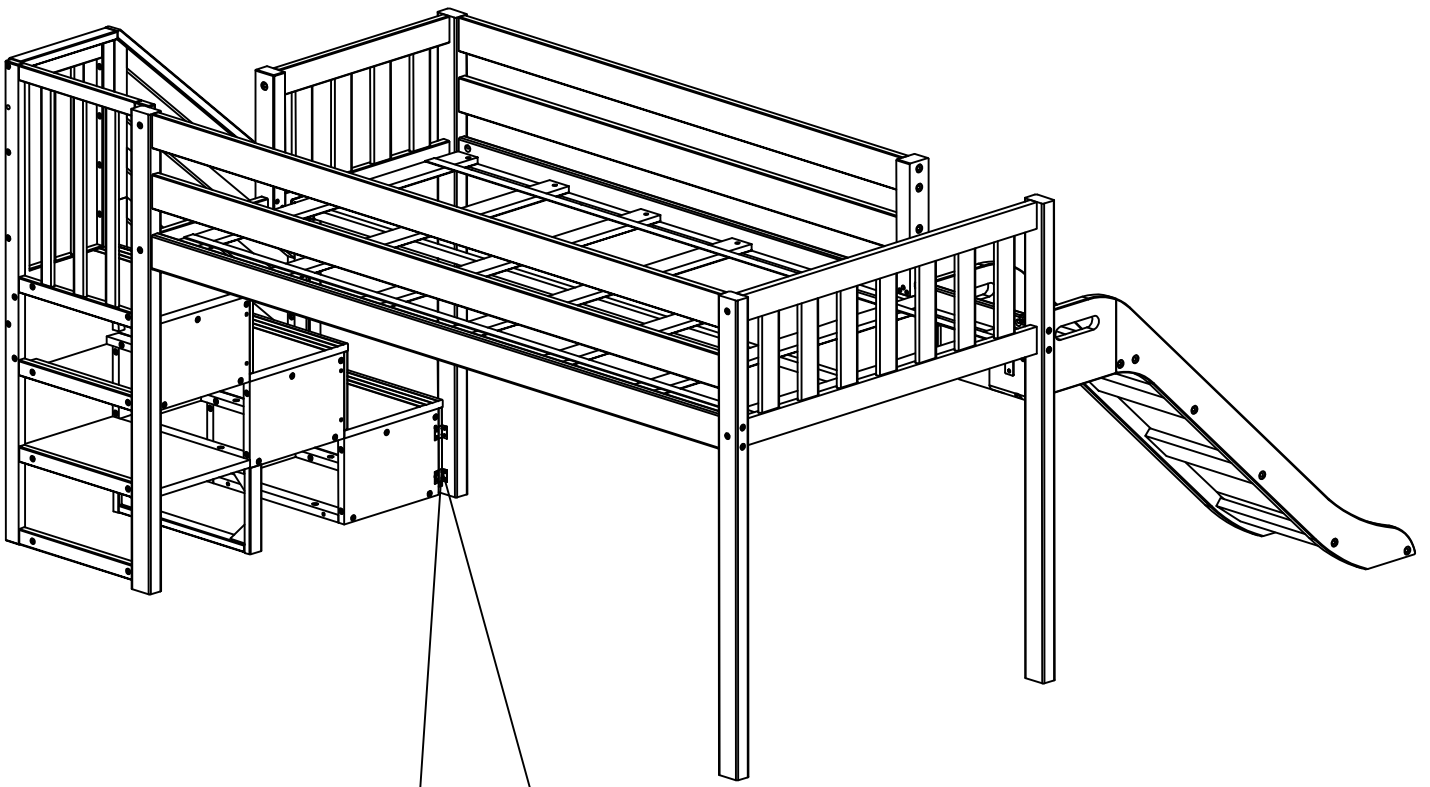

Right
Droit
Derecha

- 20055 (4*30mm)
- 20362 (4*20mm)
- 20369 (3*15mm)

8X

2X

20814 (Pate 40*36*20mm)

Right
Droit
Derecha

5x
20055 (4*30mm)
20012 (3*19mm)

Left
Gauche
Izquierda