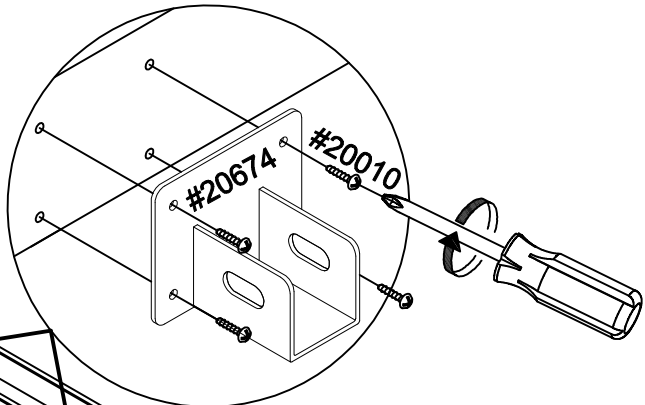

Right
Droit
Derecha

20362 (4*20mm)
2x
20012 (3*19mm)
2x

-  20674(45*76*25mm)
2x
-  ~~20055 (4*30mm)~~
-  20010 (3*15mm)
8x
-  ~~20012(3*19mm)~~

Right
Droit
Derecha

-  20428 (M6*25mm)
2x
-  20123 (6*13mm)
2x