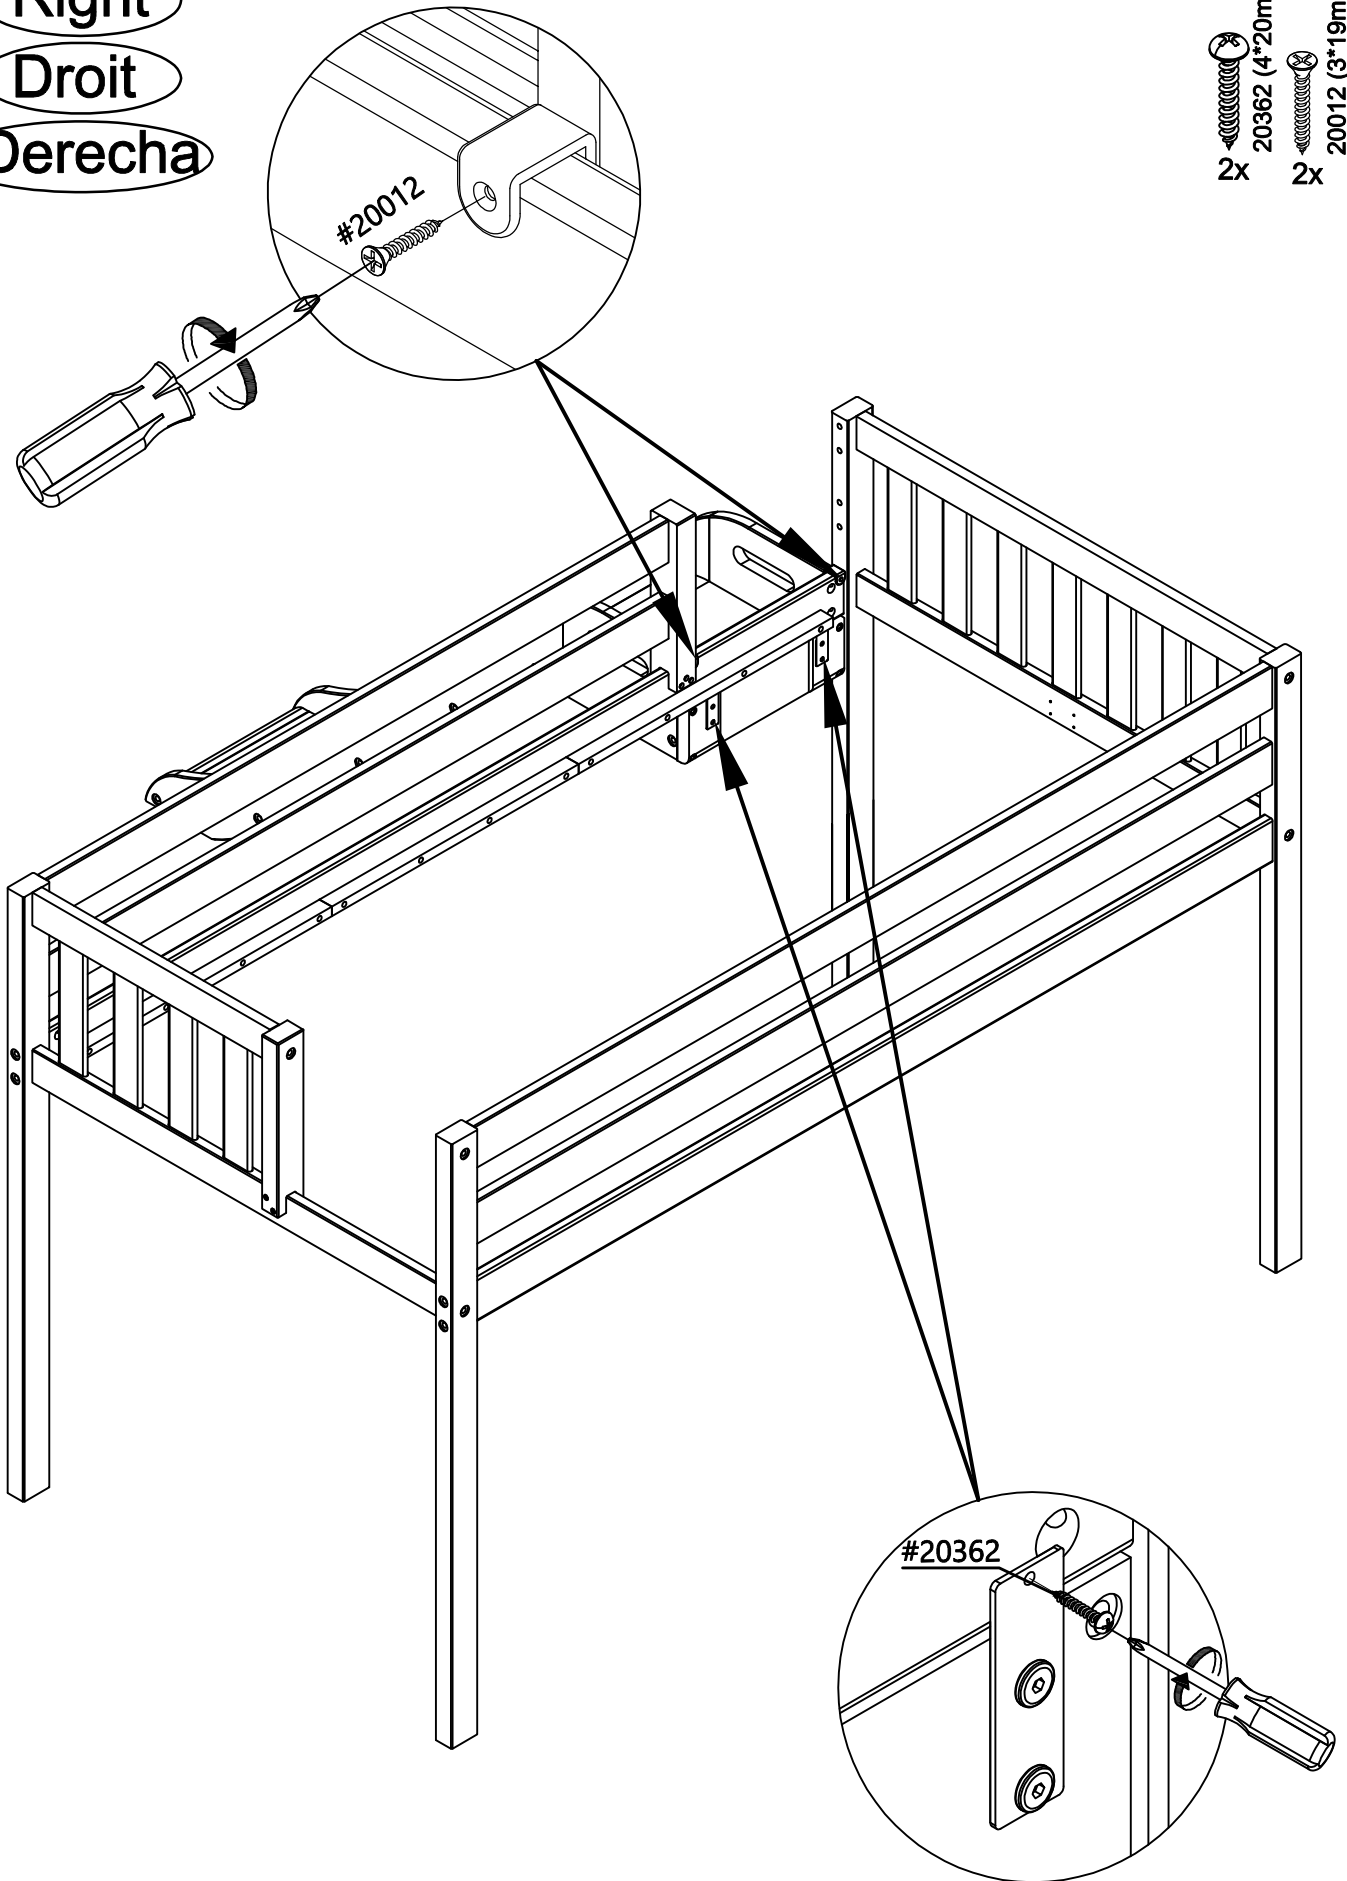

Right
Droit
Derecha

20362 (4*20mm)
2x
20012 (3*19mm)
2x