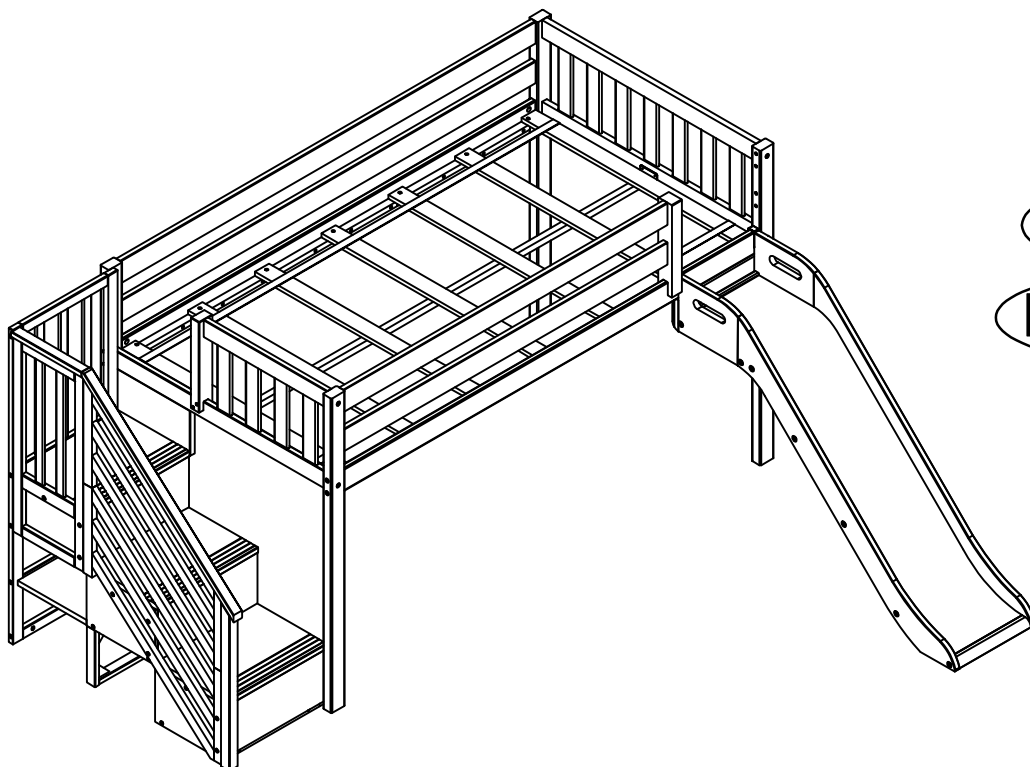

LOW LOFT BED W/SLIDE & STAIRCASE
LIT SURÉLEVÉ BAS AVEC TOBOGGAN ET ESCALIER
CAMA BAJA TIPO LOFT CON TOBOGGAN Y ESCALERA

Right
Droit
Derecha

Left
Gauche
Izquierda

LOW LOFT BED W/SLIDE & STAIRCASE

LIT SURÉLEVÉ BAS AVEC TOBOGGAN ET ESCALIER

CAMA BAJA TIPO LOFT CON TOBOGGAN Y ESCALERA

01

3x

02

3x

03

3x

04