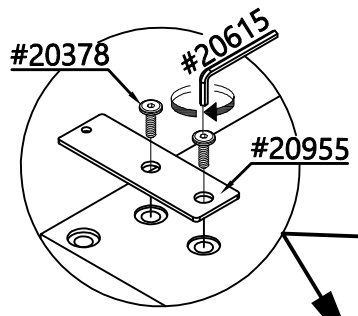

Right
Droit
Derecha

20362 (4*20mm)
2x
20012 (3*19mm)
2x

-  20674(45*76*25mm)
2x
-  ~~20055 (4*30mm)~~
-  20010 (3*15mm)
8x
-  ~~20012(3*19mm)~~

Right
Droit
Derecha

-  20428 (M6*25mm)
2x
-  20123 (6*13mm)
2x

Left
Gauche
Izquierda

- 4x  #20641 (M6*40mm)
- 2x  #20955(84*27*3mm)
- 4x  #20378 (M6*20mm)

Left
Gauche
Izquierda

20362 (4*20mm)
2x
20012 (3*19mm)
2x

2x

20674(45*76*25mm)

20055 (4*30mm)

20010 (3*15mm)