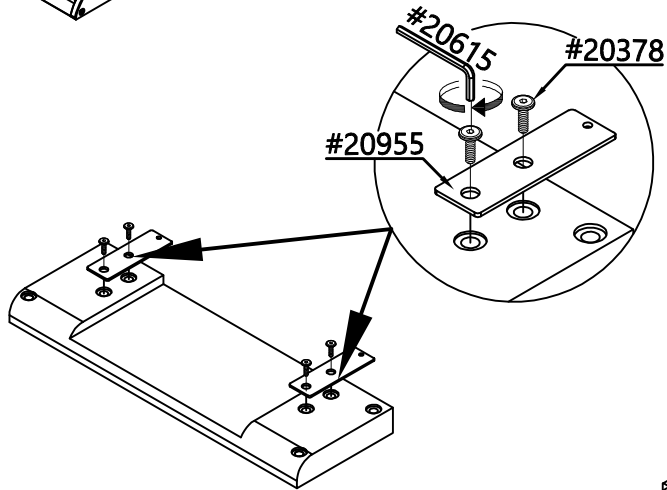

Right
Droit
Derecha

20362 (4*20mm)
2x
20012 (3*19mm)
2x

-  20674(45*76*25mm)
2x
-  ~~20055 (4*30mm)~~
-  20010 (3*15mm)
8x
-  ~~20012(3*19mm)~~

Right
Droit
Derecha

-  20428 (M6*25mm)
2x
-  20123 (6*13mm)
2x