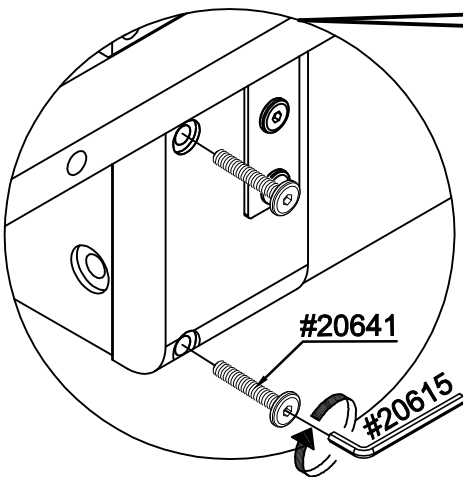

Right
Droit
Derecha

20362 (4*20mm)
2x
20012 (3*19mm)
2x

-  20674(45*76*25mm)
2x
-  ~~20055 (4*30mm)~~
-  20010 (3*15mm)
8x
-  ~~20012(3*19mm)~~

Right
Droit
Derecha

-  20428 (M6*25mm)
2x
-  20123 (6*13mm)
2x