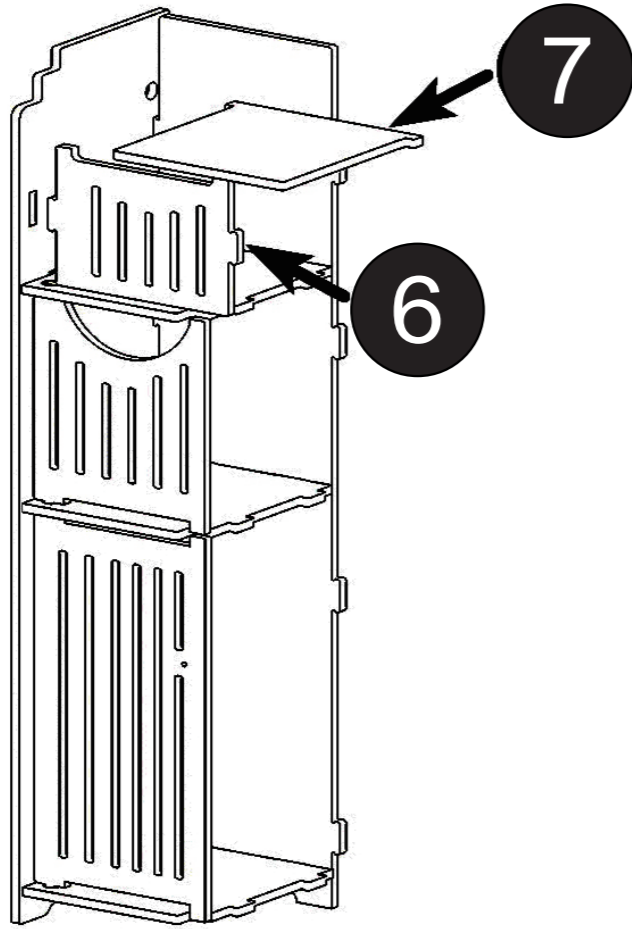

Step 3

Step 4

Guía de montaje

Consejo!

Verifique todos los componentes y tornillos. Enumerados en esta guía antes de poner las cosas juntas. Si falta alguna pieza, contáctanos al support-euteam@vecelo.com por los desaparecidos parte.

Política de devoluciones

Su satisfacción es nuestra máxima prioridad. Si nuestro el producto no le satisface, háganoslo saber. CÓMO podemos hacer las cosas bien para usted. Nuestro equipo de atención al cliente capacitado puede manejar la mayoría inquietudes y ayudarle con cualquier pregunta es posible que tengas. Simplemente envíales un mensaje en support-euteam@vecelo.com con su número de pedido y pregunta. Ser elegible

para una devolución con reembolso completo, el artículo debe estar en impecable estado, en el embalaje original, con todos los componentes enviados intactos y aún no ensamblado y con la característica única del artículo. Comprobante de compra.

SKU:KHD-CD14-WHT

Lot No.:YY-NO.1

Solución de problemas:

Dirigimos nuestro propio fabricante, así que descansa. Asegurado sobre la consistencia de la calidad

Descripción del artículo: Mueble de almacenamiento para baño.

Modelo NO: YY-NO.1