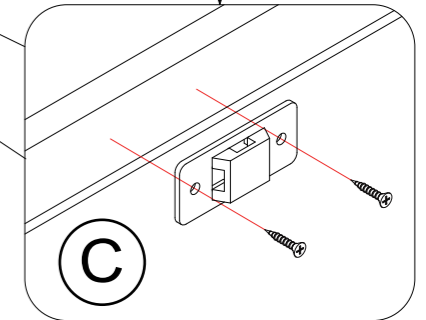

Problemlösung:

Wir stellen unsere Artikel selbst her, sodass Sie sich auf gleichbleibende Qualität verlassen können.

Item Description: Badezimmerschrank

Model NO: YY-NO.1

Step 7

Step 6

 (A) x6

- Fix the left side with 6 screws
- ★ Befestigen Sie die linke Seite mit 6 Schrauben.
- ▲ Fixez le côté gauche avec 6 vis.
- Fissare il lato sinistro con 6 viti.
- ✱ Fije el lado izquierdo con 6 tornillos.