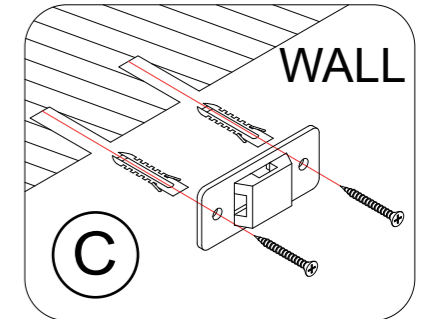

Problemlösung:

Wir stellen unsere Artikel selbst her, sodass Sie sich auf gleichbleibende Qualität verlassen können.

Item Description: Badezimmerschrank

Model NO: YY-NO.1

Step 7

Step 6

 (A) x6

- Fix the left side with 6 screws
- ★ Befestigen Sie die linke Seite mit 6 Schrauben.
- ▲ Fixez le côté gauche avec 6 vis.
- Fissare il lato sinistro con 6 viti.
- ✱ Fije el lado izquierdo con 6 tornillos.