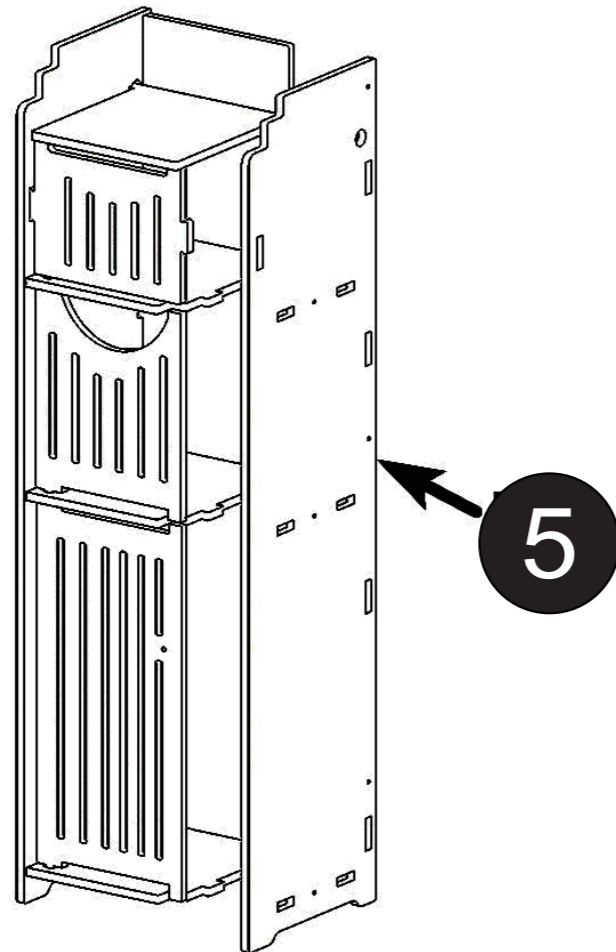

Step 3

Step 4

Guía de montaje

Consejo!

Verifique todos los componentes y tornillos. Enumerados en esta guía antes de poner las cosas juntas. Si falta alguna pieza, contáctanos al support-euteam@vecelo.com por los desaparecidos parte.

Política de devoluciones

Su satisfacción es nuestra máxima prioridad. Si nuestro el producto no le satisface, háganoslo saber. CÓMO podemos hacer las cosas bien para usted. Nuestro equipo de atención al cliente capacitado puede manejar la mayoría inquietudes y ayudarle con cualquier pregunta es posible que tengas. Simplemente envíales un mensaje en support-euteam@vecelo.com con su número de pedido y pregunta. Ser elegible

para una devolución con reembolso completo, el artículo debe estar en impecable estado, en el embalaje original, con todos los componentes enviados intactos y aún no ensamblado y con la característica única del artículo. Comprobante de compra.

SKU:KHD-CD14-WHT

Lot No.:YY-NO.1

Solución de problemas:

Dirigimos nuestro propio fabricante, así que descansa. Asegurado sobre la consistencia de la calidad

Descripción del artículo: Mueble de almacenamiento para baño.

Modelo NO: YY-NO.1