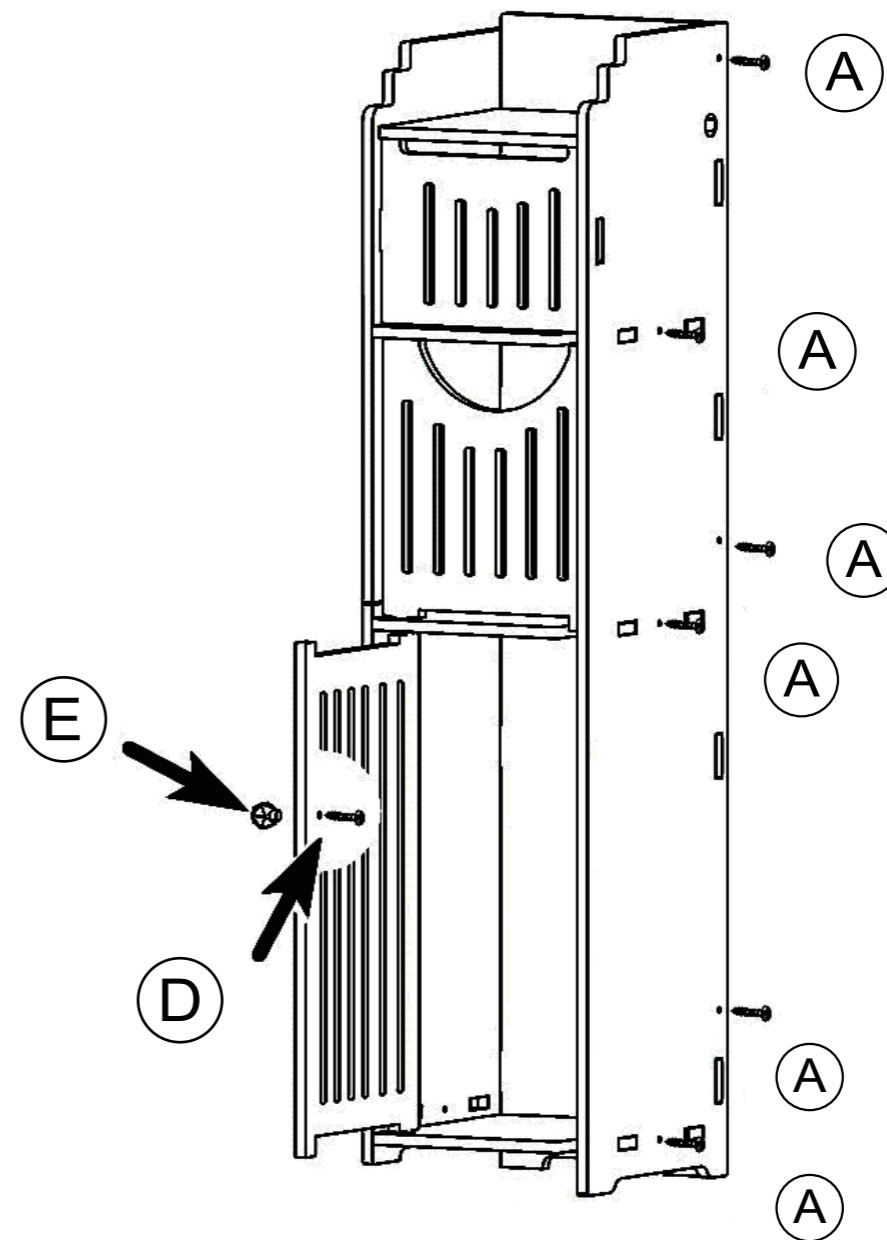

Risoluzione dei problemi:

Gestiamo il nostro produttore, quindi riposati assicurato circa la consistenza di qualità.

Descrizione dell'articolo: Armadietto da bagno.

Modello NO: YJX-NO.1

Step 5

- Fix the left side with 6 screws
- ★ Befestigen Sie die linke Seite mit 6 Schrauben.
- ▲ Fixez le côté gauche avec 6 vis.
- Fissare il lato sinistro con 6 viti.
- ✱ Fije el lado izquierdo con 6 tornillos.