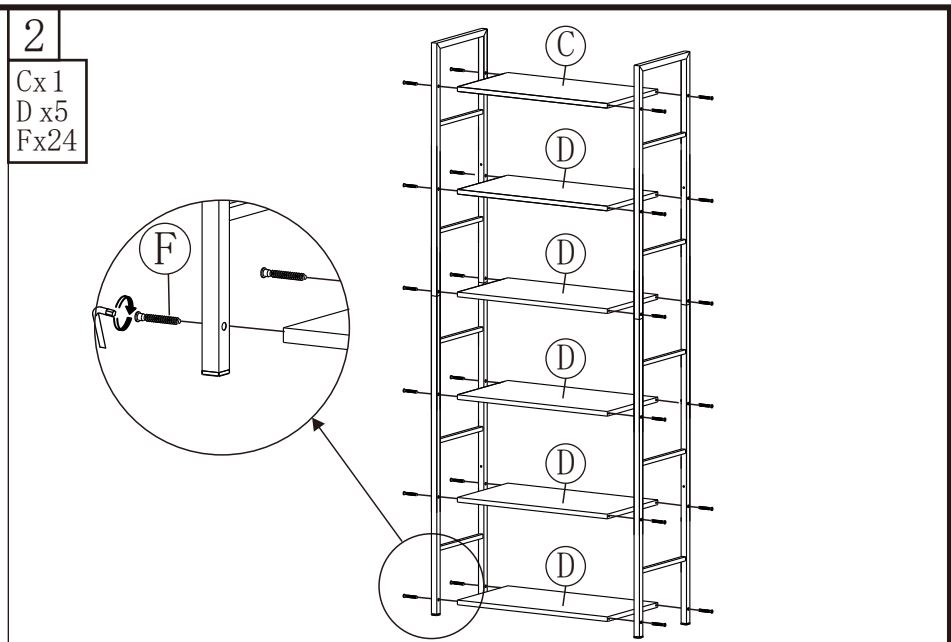

# Aufbauanleitung/Assembly Instruction/Instructions d'installation

Model:RGB9307

NO .	Qty	Sketch
A	2	
B	2	
C	1	
D	5	
E	1	
F	24	6.3x40m
G	4	
H	4	M6x27mm
I	4	M6
J	1	
K	1	
L	1	st4x40
M	1	st4. 2x13
N	1	
O	1	