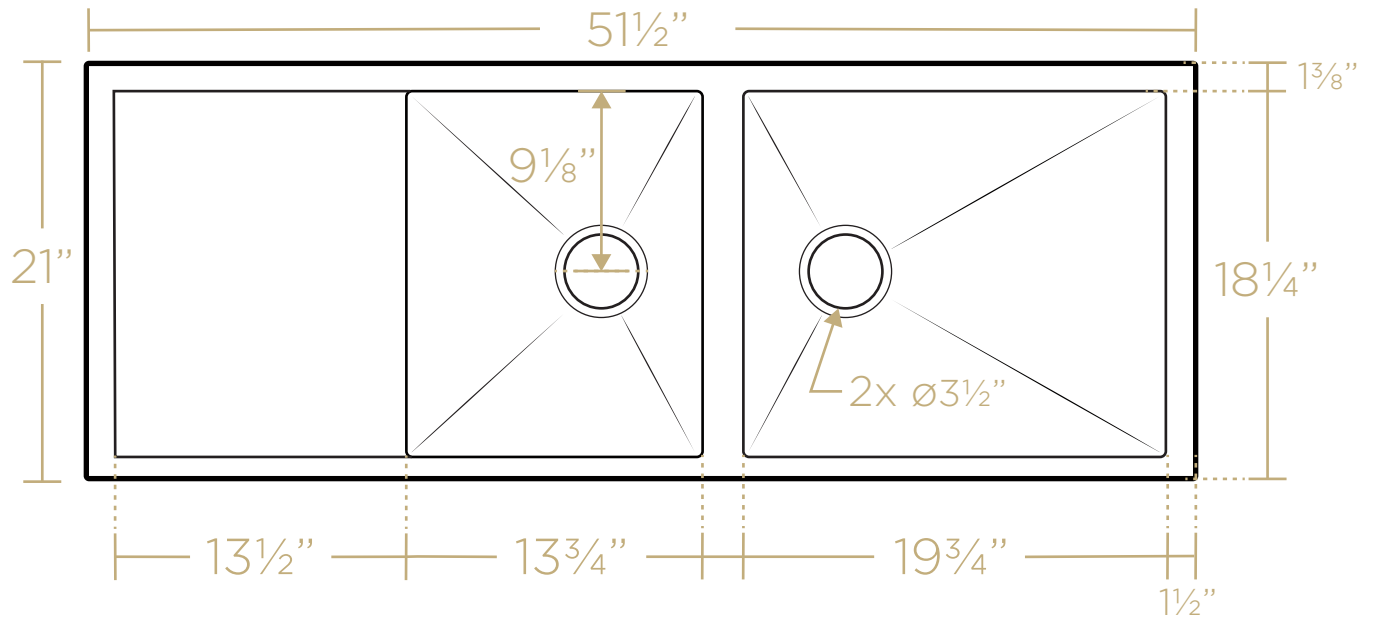

TOP

SIDE

34 lbs.