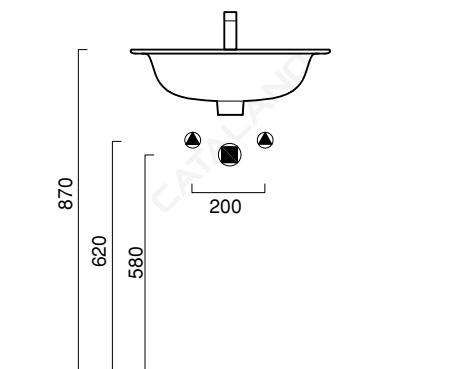

# GREEN ONE 55x45

**CATALANO**  
THE ESSENCE OF CERAMICS

cod. 155GRON00

Installazione sospesa.  
*Suitable for wall-hung.*  
*Installation hängend.*

**CE** EN 14688 - CL20

Tutti i diritti sulla presente scheda appartengono a Ceramica Catalano S.p.A. in via esclusiva. È vietata la copia, la pubblicazione, la distribuzione o la riproduzione (anche parziale), se non autorizzata per iscritto.  
All rights in the present form belong exclusively to Ceramica Catalano S.p.A. It is strictly forbidden to copy, publish, distribute or reproduce it (including any partial reproduction), without prior written permission.