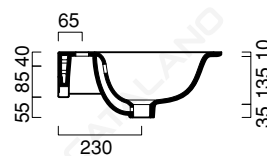

# GREEN ONE 55x45

**CATALANO**  
THE ESSENCE OF CERAMICS

cod. 155GRON00

Installazione sospesa.  
*Suitable for wall-hung.*  
*Installation hängend.*

**CE** EN 14688 - CL20

Tutti i diritti sulla presente scheda appartengono a Ceramica Catalano S.p.A. in via esclusiva. È vietata la copia, la pubblicazione, la distribuzione o la riproduzione (anche parziale), se non autorizzata per iscritto.  
All rights in the present form belong exclusively to Ceramica Catalano S.p.A. It is strictly forbidden to copy, publish, distribute or reproduce it (including any partial reproduction), without prior written permission.