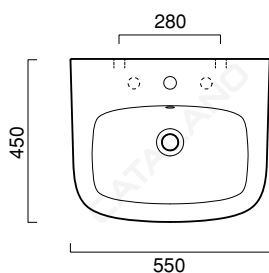

# GREEN ONE 55x45

**CATALANO**  
THE ESSENCE OF CERAMICS

cod. 155GRON00

Installazione sospesa.  
*Suitable for wall-hung.*  
*Installation hängend.*

**CE** EN 14688 - CL20

Tutti i diritti sulla presente scheda appartengono a Ceramica Catalano S.p.A. in via esclusiva. È vietata la copia, la pubblicazione, la distribuzione o la riproduzione (anche parziale), se non autorizzata per iscritto.  
All rights in the present form belong exclusively to Ceramica Catalano S.p.A. It is strictly forbidden to copy, publish, distribute or reproduce it (including any partial reproduction), without prior written permission.