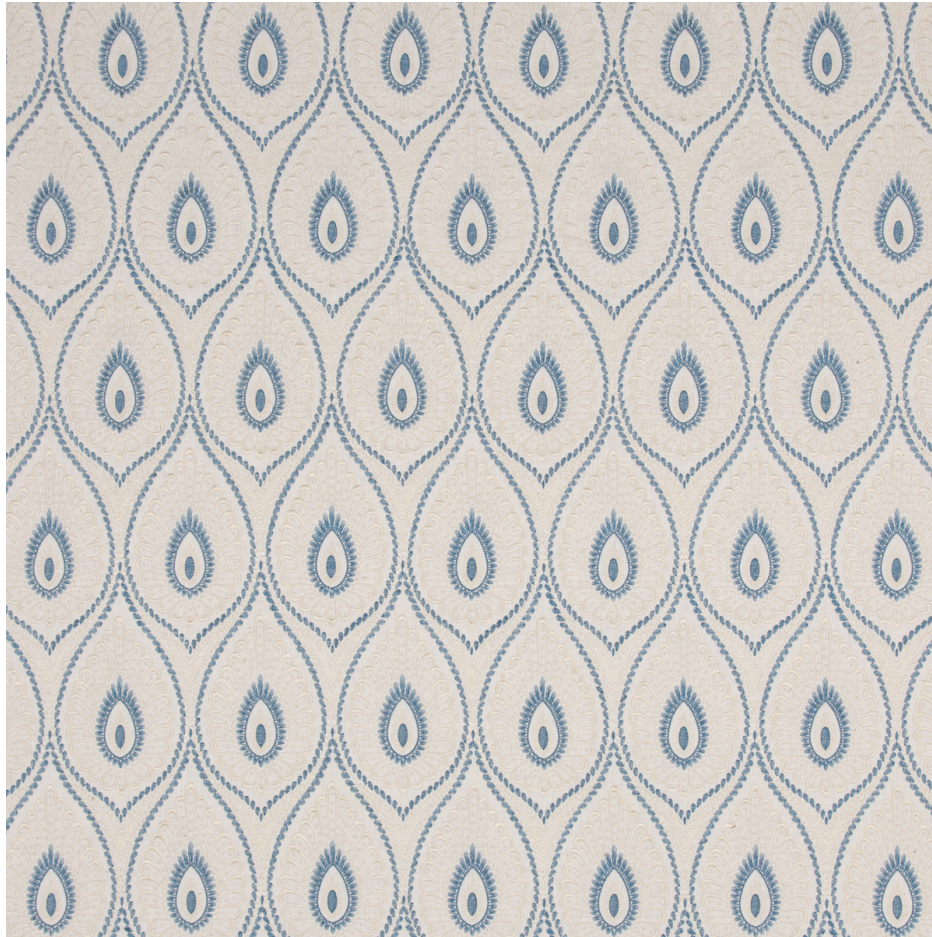

Ashmore - Blue
SKU: BF10955.1.0

LEE JOFA

SKU: **BF10955.1.0**

Repeat UOM: **cm cm (0 in)**

Horizontal Repeat: **16 cm (6.3 in)**

Type: **Embroidery**

End Use: **Drapery**

Composition: **Linen - 77%, Viscose - 20%, Polyester - 3%**

Width: **128 cm (50.39 in)**

Vertical Repeat: **39 cm (15.35 in)**

Brand: **G P & J Baker**

Railroaded: **No**