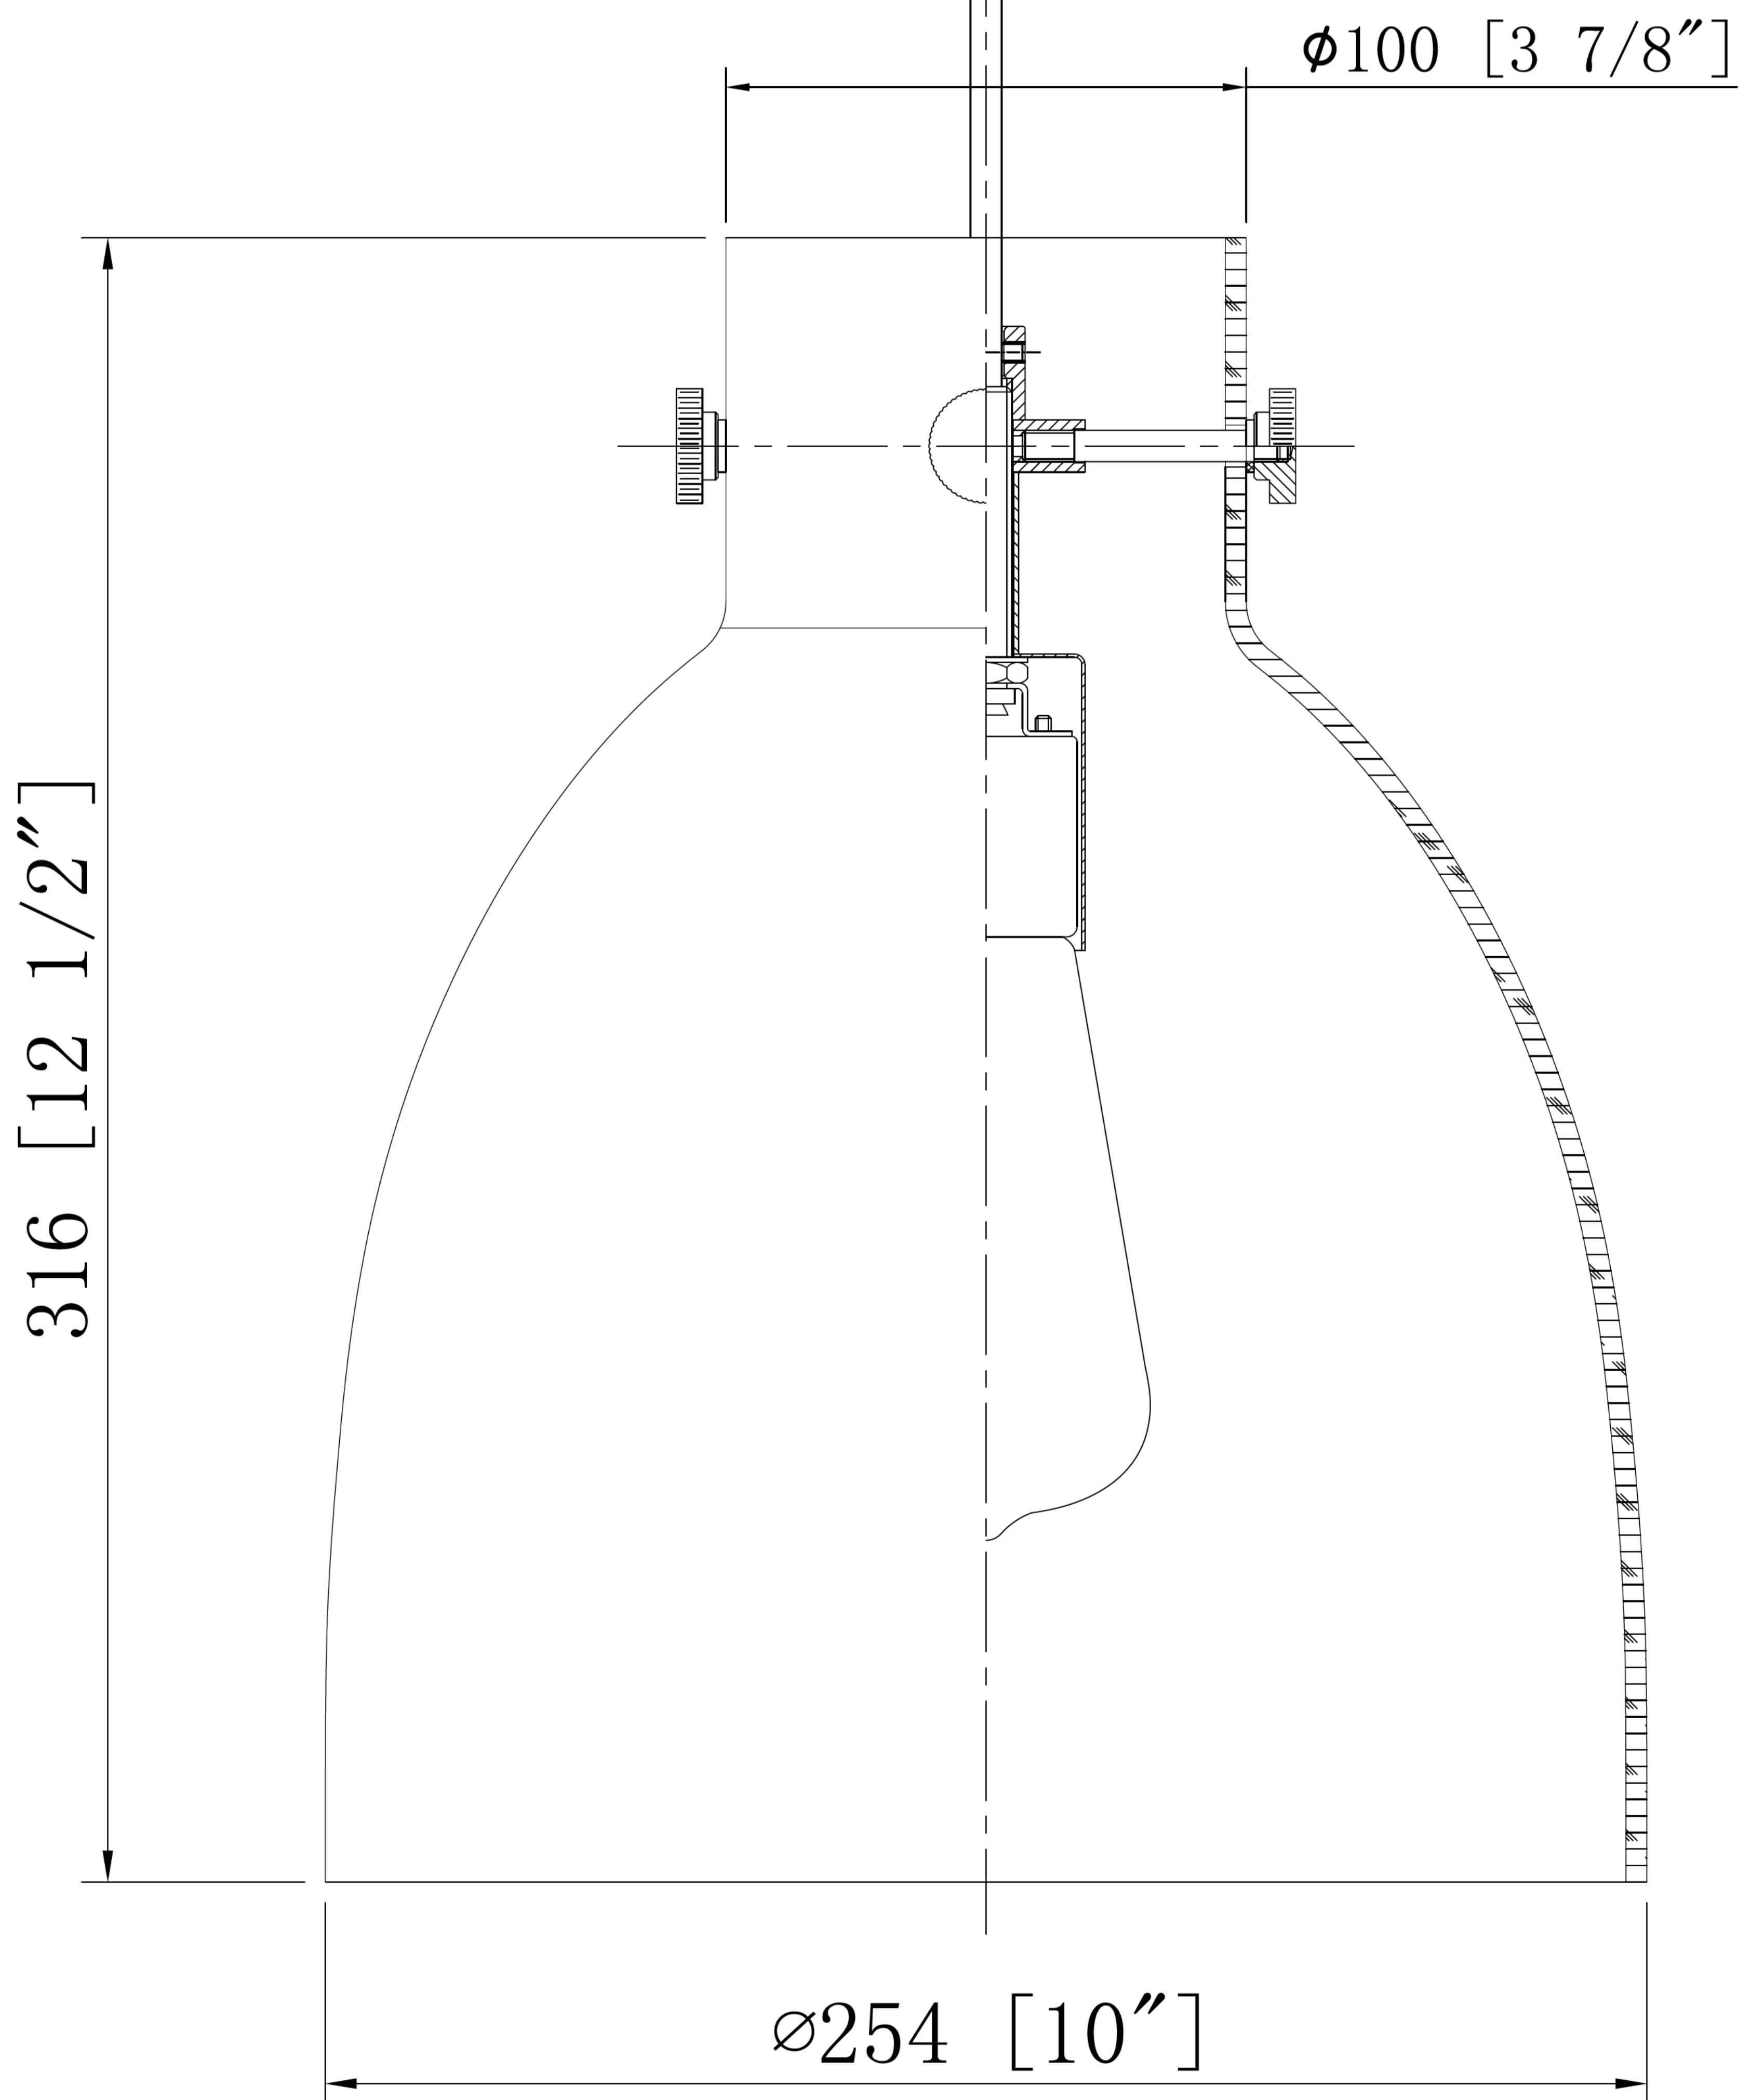

ø10 [ø3/8"]

WIRE: SVT 120"

ITEM: