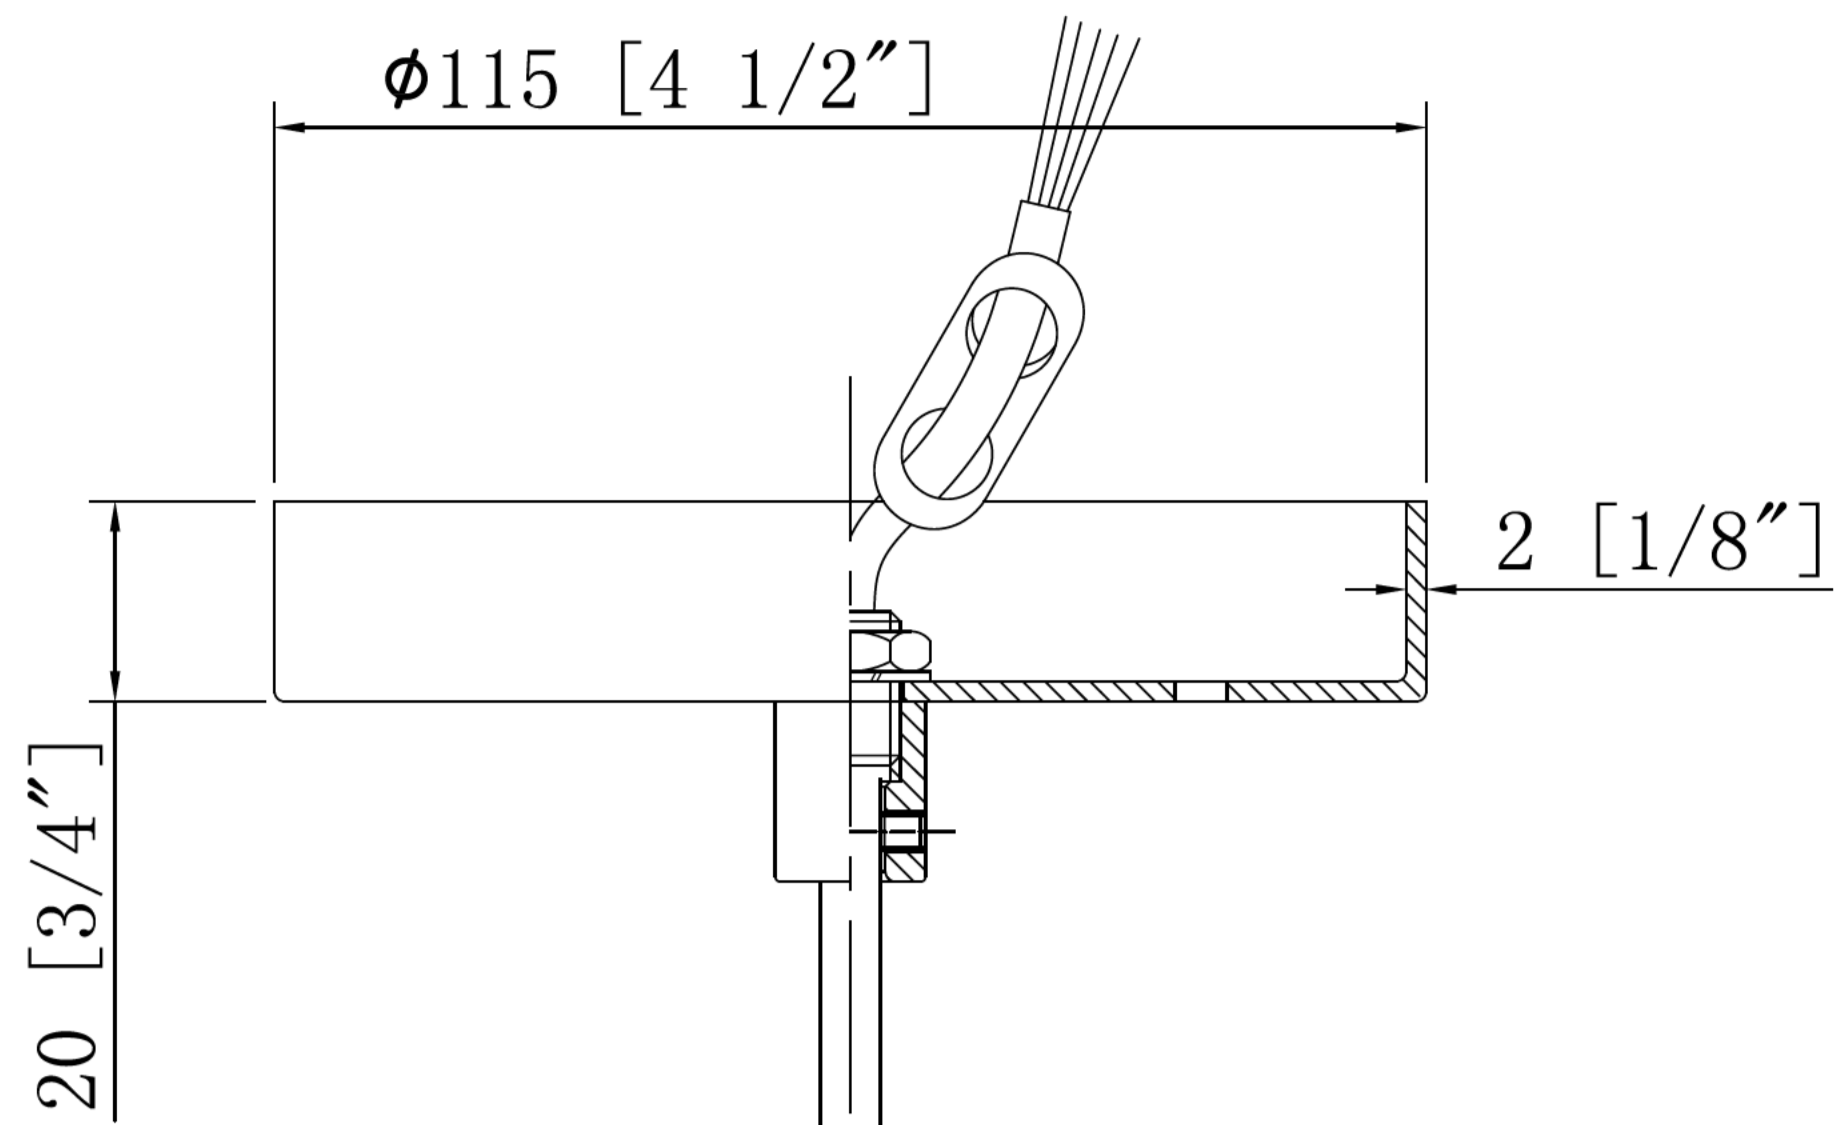

ø10 [ø3/8"]

WIRE: SVT 120"

ITEM: