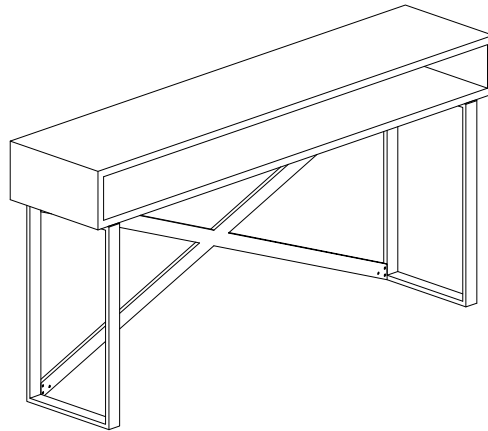

**Assembly Instructions**  
8113-HT Rustique Open Storage Console Table

**STEP1**

**STEP2**

**FINAL**

NO		SIZE	QTY	NO		SIZE	QTY
A		φ5/16"*1-1/2"	4pcs	E		φ1/4"*1/2"	12pcs
B		Φ 5/16"	4pcs	F		Φ 1/4"	12pcs
C		φ5/16"*19	4pcs	G		φ1/4"*16	12pcs
D		5mm	1pc	H		4mm	1pc