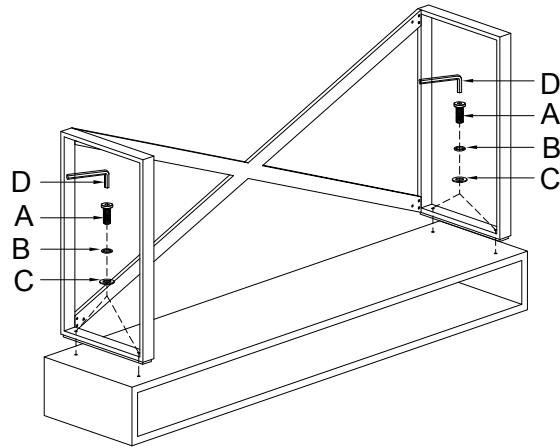

**Assembly Instructions**  
8113-HT Rustique Open Storage Console Table

**STEP1**

**STEP2**

**FINAL**

NO		SIZE	QTY	NO		SIZE	QTY
A		φ5/16"*1-1/2"	4pcs	E		φ1/4"*1/2"	12pcs
B		Φ 5/16"	4pcs	F		Φ 1/4"	12pcs
C		φ5/16"*19	4pcs	G		φ1/4"*16	12pcs
D		5mm	1pc	H		4mm	1pc