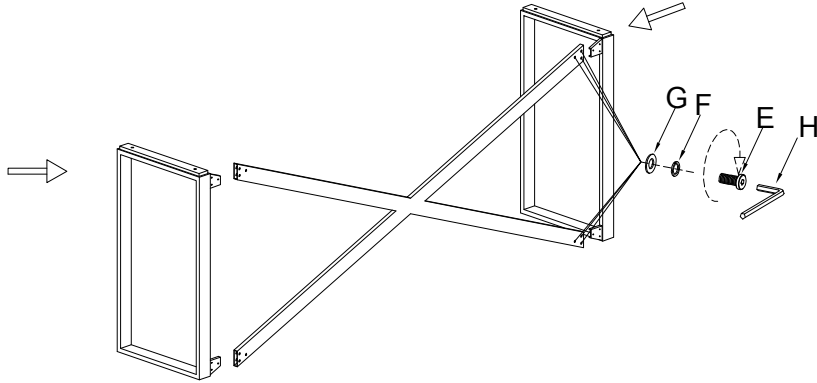

**Assembly Instructions**  
8113-HT Rustique Open Storage Console Table

**STEP1**

**STEP2**

**FINAL**

NO		SIZE	QTY	NO		SIZE	QTY
A		φ5/16"*1-1/2"	4pcs	E		φ1/4"*1/2"	12pcs
B		Φ 5/16"	4pcs	F		Φ 1/4"	12pcs
C		φ5/16"*19	4pcs	G		φ1/4"*16	12pcs
D		5mm	1pc	H		4mm	1pc