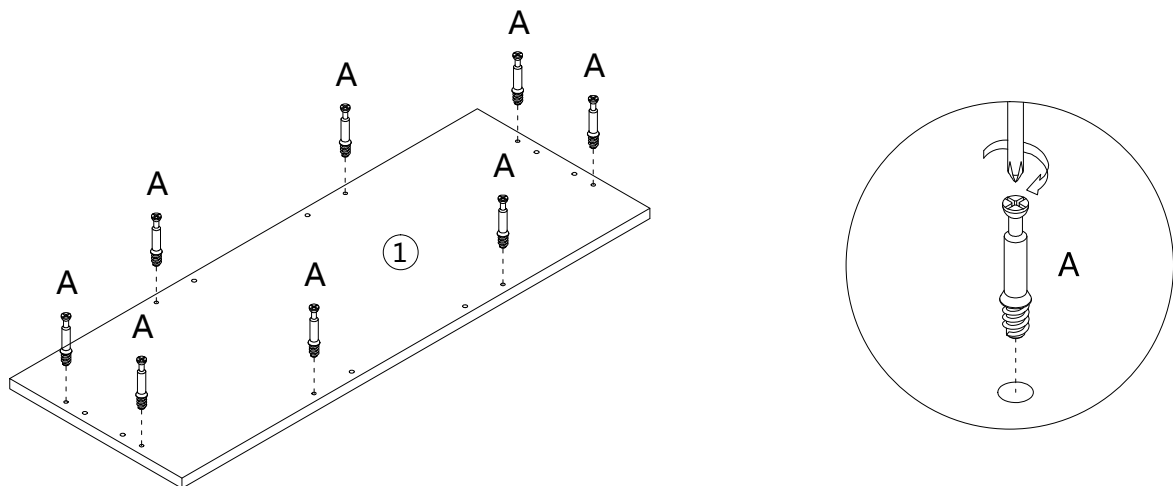

ASSEMBLY INSTRUCTIONS
INSTRUCTIONS D'ASSEMBLAGE

CONSOLE TABLE BROWN RECLAIMED WOOD 1 SHELF
TABLE CONSOLE BOIS BRUN RÉCUPÉRÉ 1 ÉTAGÈRE

													
ø15x9mm		4x40mm		6x30mm				3x14mm					
A	36PCS	B	36PCS	C	2PCS	D	20PCS	E	4PCS	F	2PCS	G	4PCS
													
6x30mm													
H	2PCS	I	2PCS										

step 1

step 2

step 3

step 4

step 5

step 6

step 7

step 8