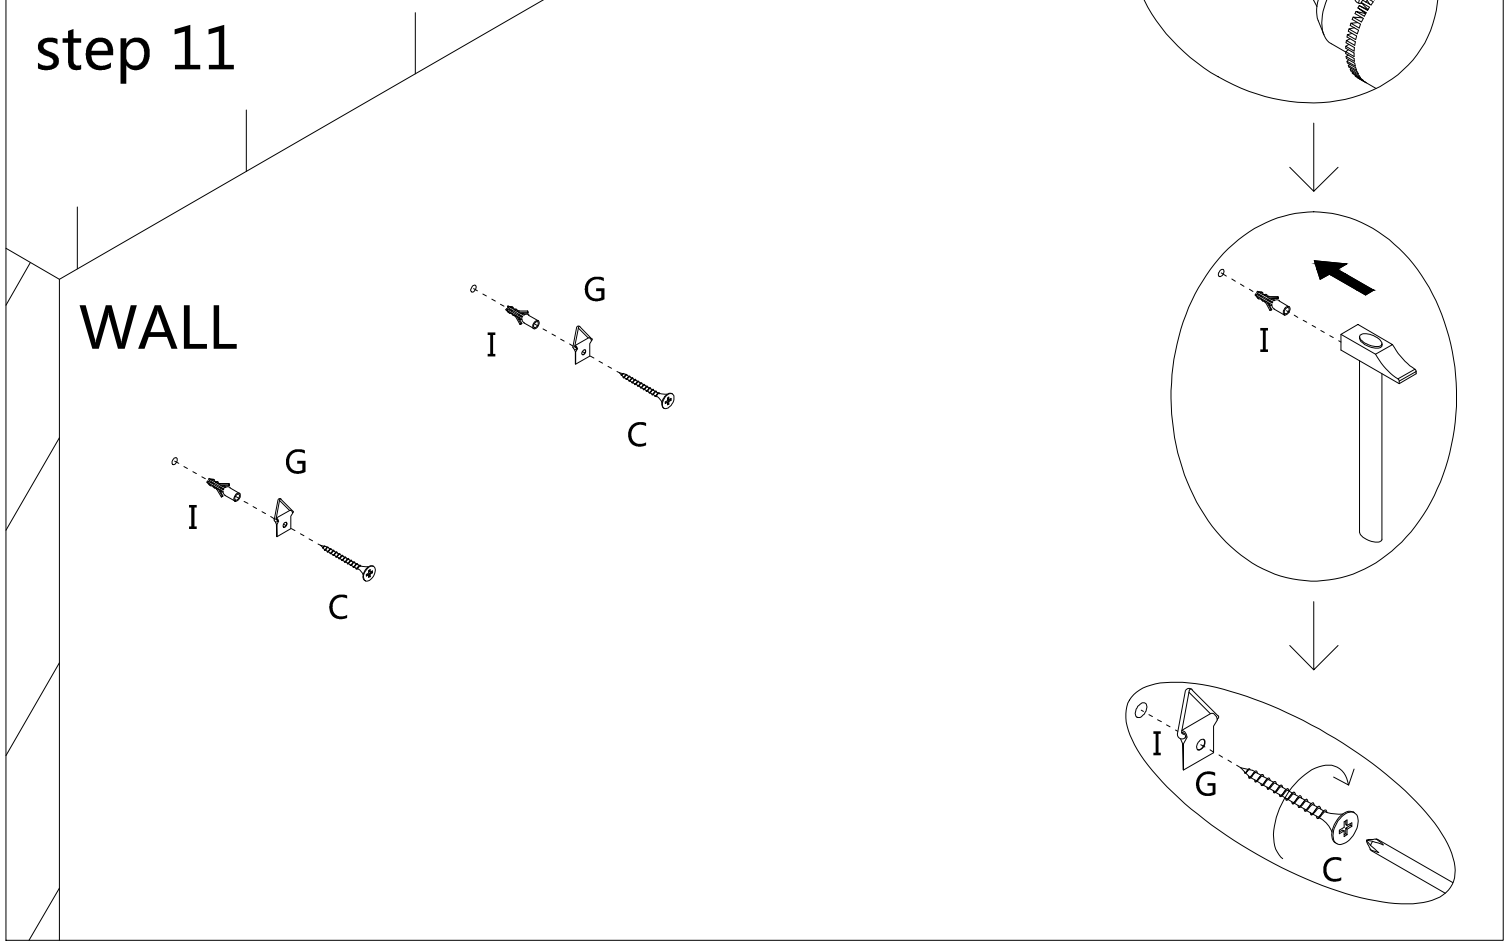

ASSEMBLY INSTRUCTIONS
INSTRUCTIONS D'ASSEMBLAGE

CONSOLE TABLE BROWN RECLAIMED WOOD 1 SHELF
TABLE CONSOLE BOIS BRUN RÉCUPÉRÉ 1 ÉTAGÈRE

													
ø15x9mm		4x40mm		6x30mm				3x14mm					
A	36PCS	B	36PCS	C	2PCS	D	20PCS	E	4PCS	F	2PCS	G	4PCS
													
6x30mm													
H	2PCS	I	2PCS										

step 1

step 2

step 3

step 4

step 5

step 6

step 7

step 8

step 9

step 10

step 11

step 12

WALL