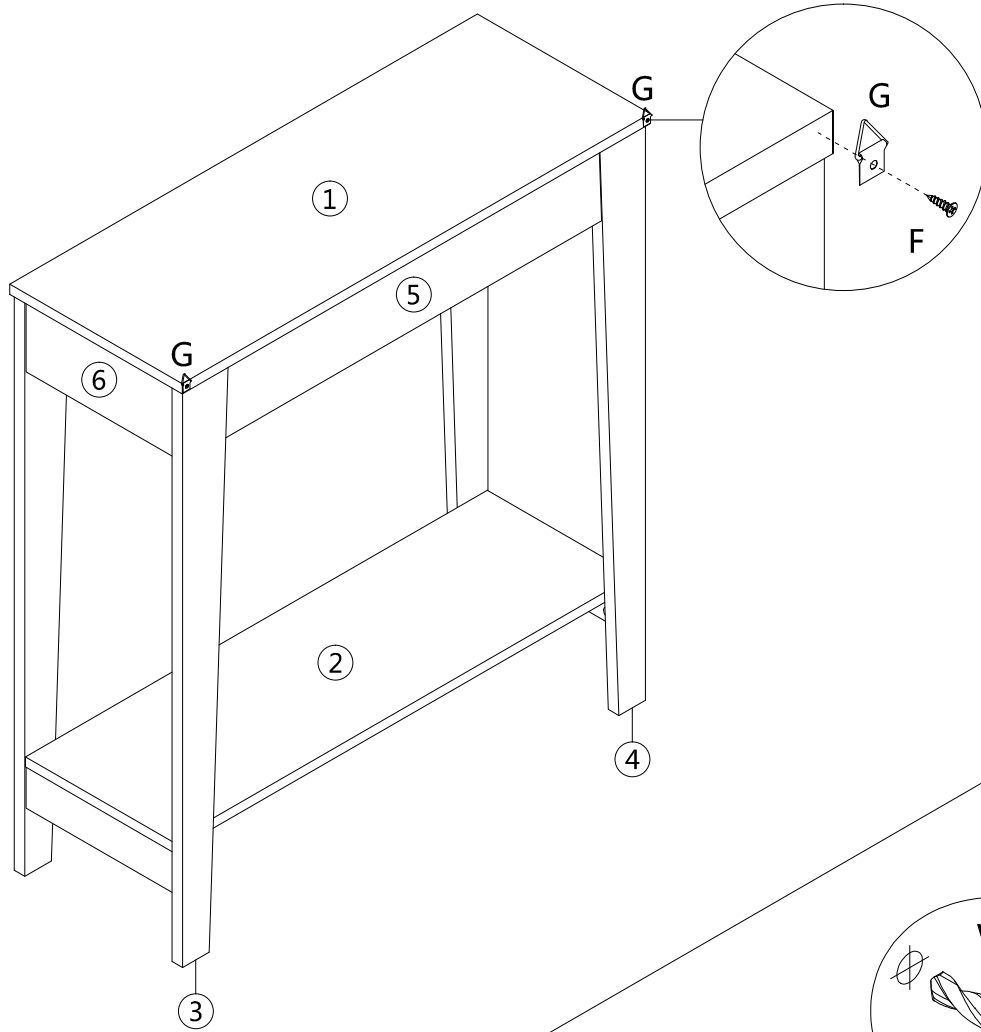

ASSEMBLY INSTRUCTIONS
INSTRUCTIONS D'ASSEMBLAGE

CONSOLE TABLE BROWN RECLAIMED WOOD 1 SHELF
TABLE CONSOLE BOIS BRUN RÉCUPÉRÉ 1 ÉTAGÈRE

													
ø15x9mm		4x40mm		6x30mm				3x14mm					
A	36PCS	B	36PCS	C	2PCS	D	20PCS	E	4PCS	F	2PCS	G	4PCS
													
6x30mm													
H	2PCS	I	2PCS										

step 1

step 2

step 3

step 4

step 5

step 6

step 7

step 8

step 9

step 10

step 11

step 12

WALL