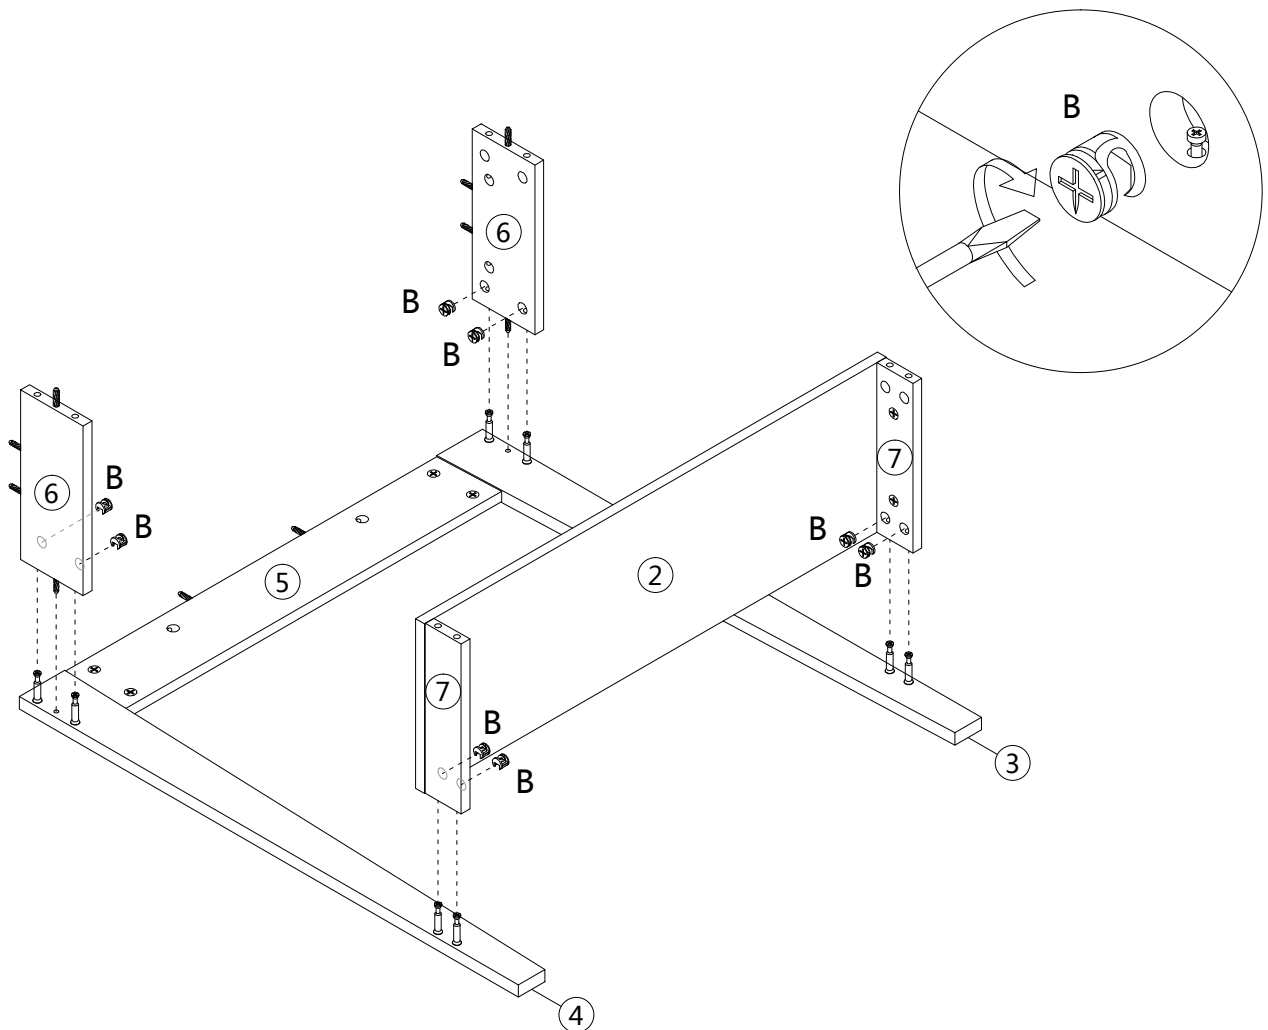

ASSEMBLY INSTRUCTIONS
INSTRUCTIONS D'ASSEMBLAGE

CONSOLE TABLE BROWN RECLAIMED WOOD 1 SHELF
TABLE CONSOLE BOIS BRUN RÉCUPÉRÉ 1 ÉTAGÈRE

													
ø15x9mm		4x40mm		6x30mm				3x14mm					
A	36PCS	B	36PCS	C	2PCS	D	20PCS	E	4PCS	F	2PCS	G	4PCS
													
6x30mm													
H	2PCS	I	2PCS										

step 1

step 2

step 3

step 4

step 5

step 6

step 7

step 8

step 9

step 10

step 11

step 12

WALL