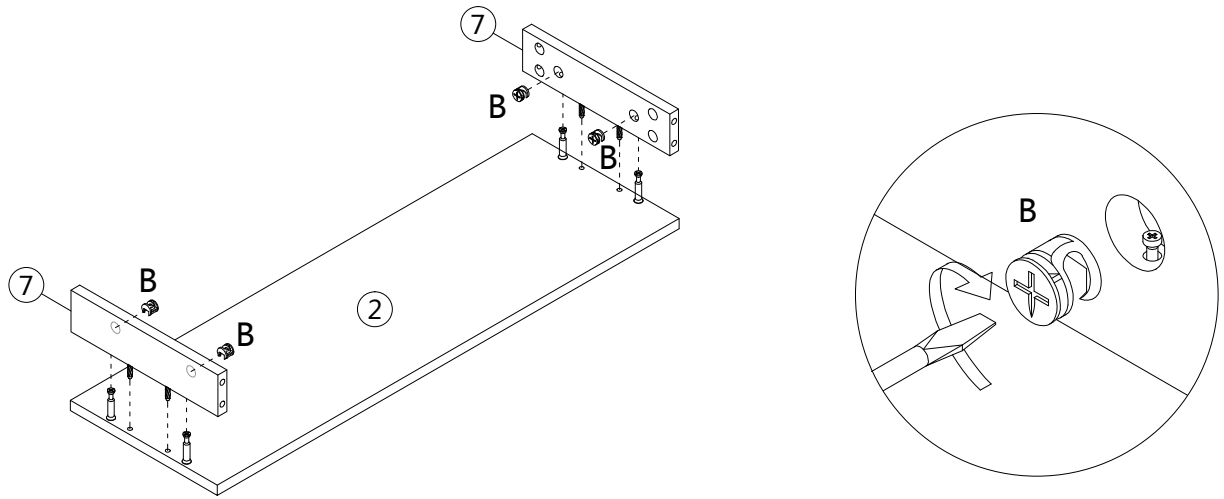

ASSEMBLY INSTRUCTIONS
INSTRUCTIONS D'ASSEMBLAGE

CONSOLE TABLE BROWN RECLAIMED WOOD 1 SHELF
TABLE CONSOLE BOIS BRUN RÉCUPÉRÉ 1 ÉTAGÈRE

													
ø15x9mm		4x40mm		6x30mm				3x14mm					
A	36PCS	B	36PCS	C	2PCS	D	20PCS	E	4PCS	F	2PCS	G	4PCS
													
6x30mm													
H	2PCS	I	2PCS										

step 1

step 2

step 3

step 4

step 5

step 6

step 7

step 8