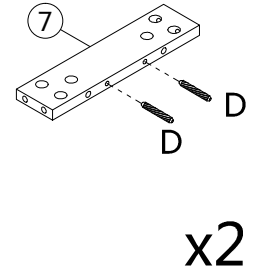

ASSEMBLY INSTRUCTIONS
INSTRUCTIONS D'ASSEMBLAGE

CONSOLE TABLE BROWN RECLAIMED WOOD 1 SHELF
TABLE CONSOLE BOIS BRUN RÉCUPÉRÉ 1 ÉTAGÈRE

													
ø15x9mm		4x40mm		6x30mm				3x14mm					
A	36PCS	B	36PCS	C	2PCS	D	20PCS	E	4PCS	F	2PCS	G	4PCS
													
6x30mm													
H	2PCS	I	2PCS										

step 1

step 2

step 3

step 4

step 5

step 6

step 7

step 8