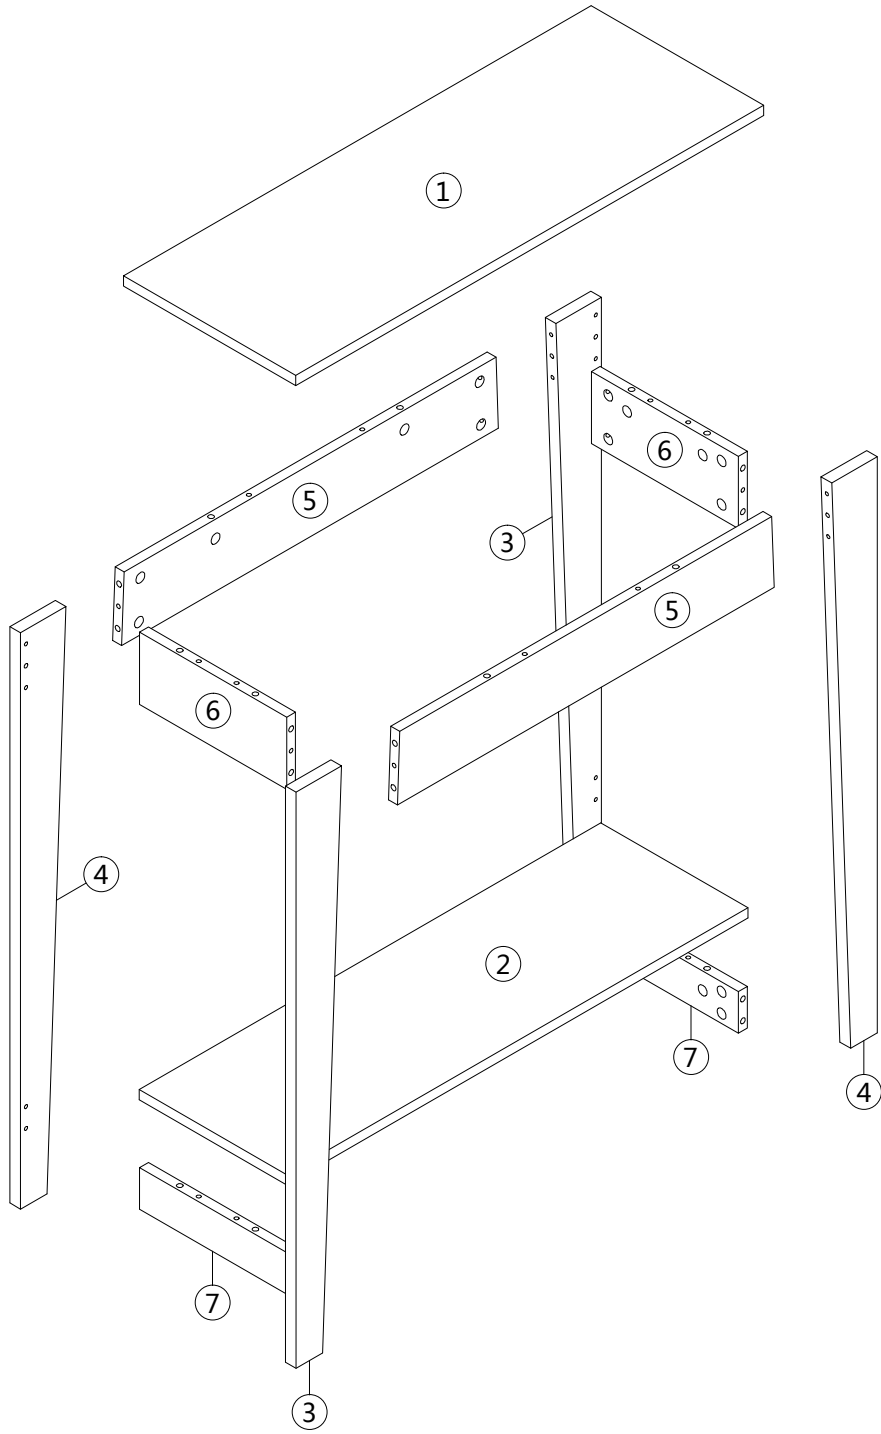

ASSEMBLY INSTRUCTIONS
INSTRUCTIONS D'ASSEMBLAGE

CONSOLE TABLE BROWN RECLAIMED WOOD 1 SHELF
TABLE CONSOLE BOIS BRUN RÉCUPÉRÉ 1 ÉTAGÈRE

													
ø15x9mm		4x40mm		6x30mm				3x14mm					
A	36PCS	B	36PCS	C	2PCS	D	20PCS	E	4PCS	F	2PCS	G	4PCS
													
6x30mm													
H	2PCS	I	2PCS										

step 1

step 2

step 3

step 4

step 5

step 6

step 7

step 8

step 9

step 10

step 11

step 12

WALL