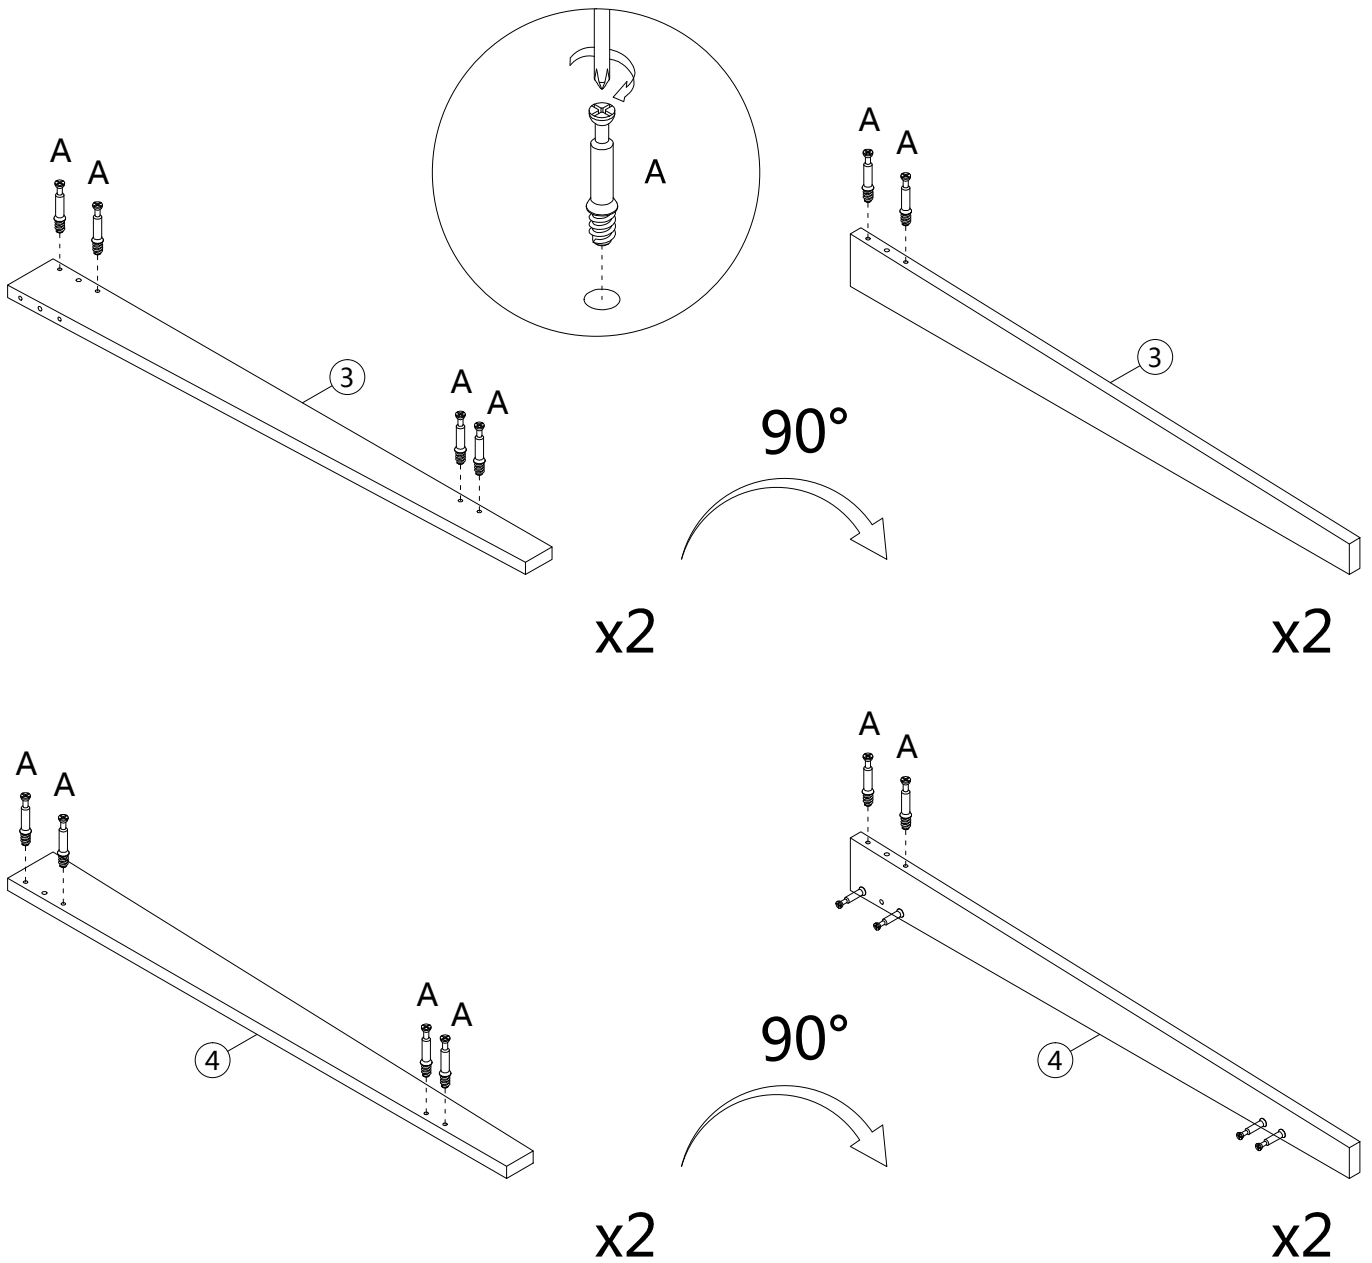

ASSEMBLY INSTRUCTIONS
INSTRUCTIONS D'ASSEMBLAGE

CONSOLE TABLE BROWN RECLAIMED WOOD 1 SHELF
TABLE CONSOLE BOIS BRUN RÉCUPÉRÉ 1 ÉTAGÈRE

													
ø15x9mm		4x40mm		6x30mm				3x14mm					
A	36PCS	B	36PCS	C	2PCS	D	20PCS	E	4PCS	F	2PCS	G	4PCS
													
6x30mm													
H	2PCS	I	2PCS										

step 1

step 2

step 3

step 4

step 5

step 6

step 7

step 8

step 9

step 10

step 11

step 12

WALL