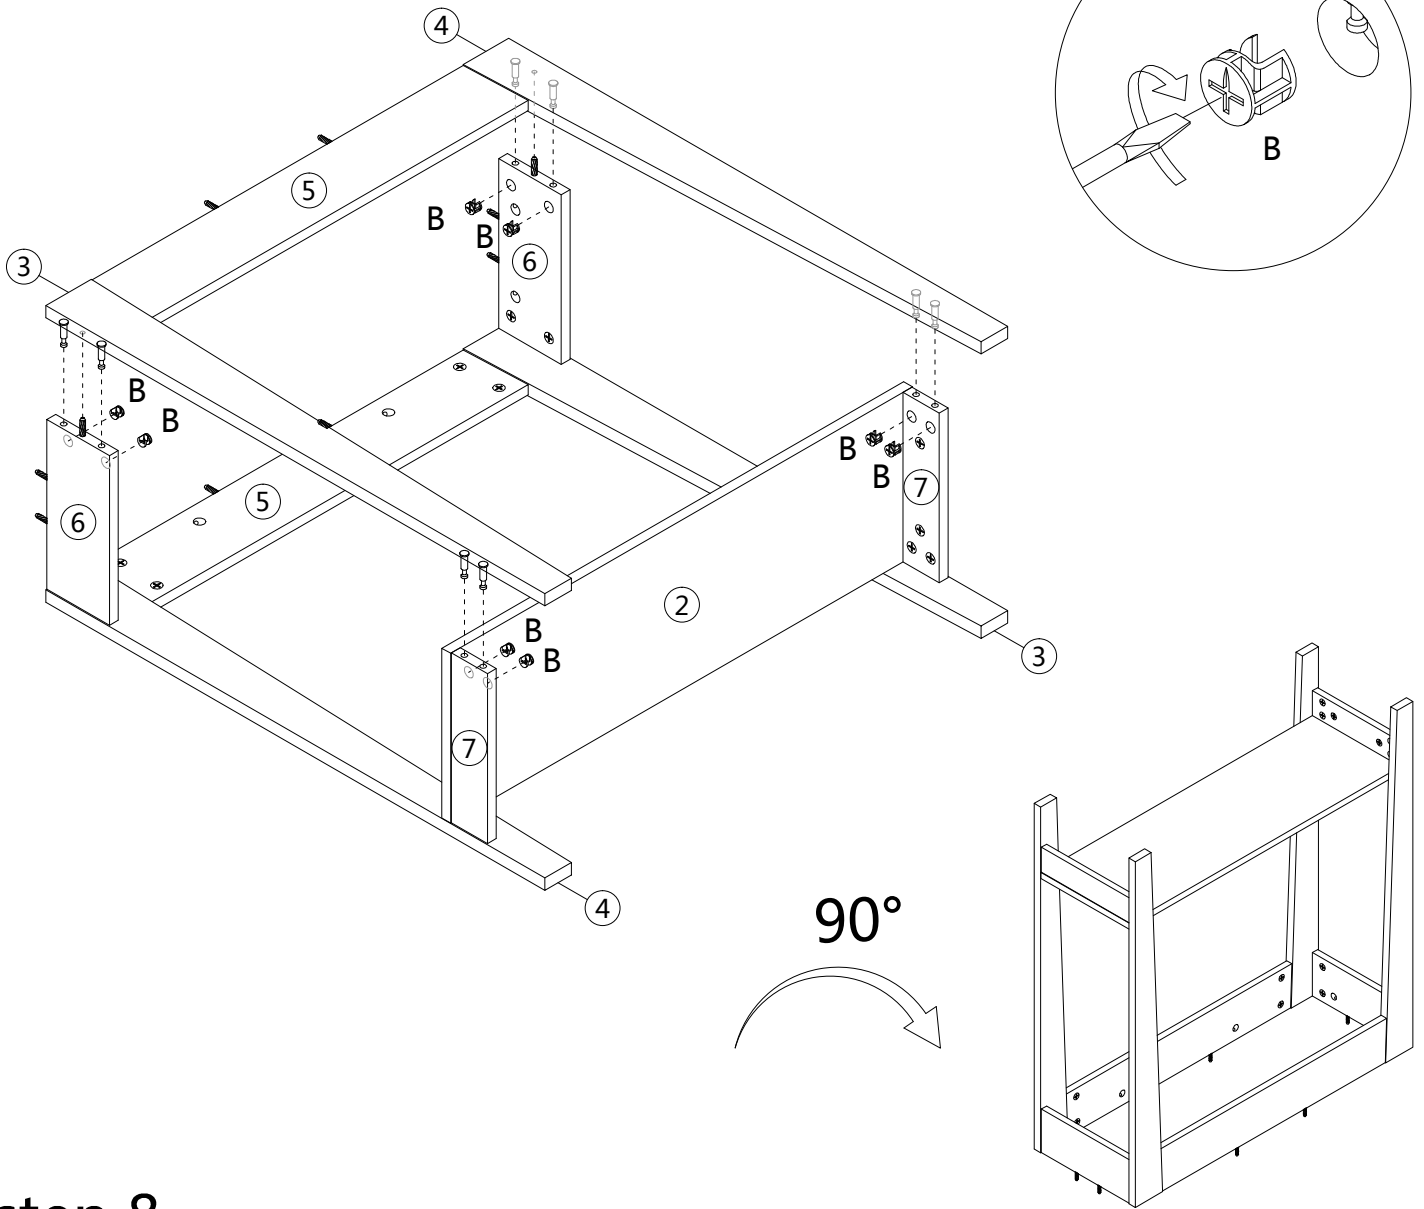

ASSEMBLY INSTRUCTIONS
INSTRUCTIONS D'ASSEMBLAGE

CONSOLE TABLE BROWN RECLAIMED WOOD 1 SHELF
TABLE CONSOLE BOIS BRUN RÉCUPÉRÉ 1 ÉTAGÈRE

													
ø15x9mm		4x40mm		6x30mm				3x14mm					
A	36PCS	B	36PCS	C	2PCS	D	20PCS	E	4PCS	F	2PCS	G	4PCS
													
6x30mm													
H	2PCS	I	2PCS										

step 1

step 2

step 3

step 4

step 5

step 6

step 7

step 8

step 9

step 10

step 11

step 12

WALL