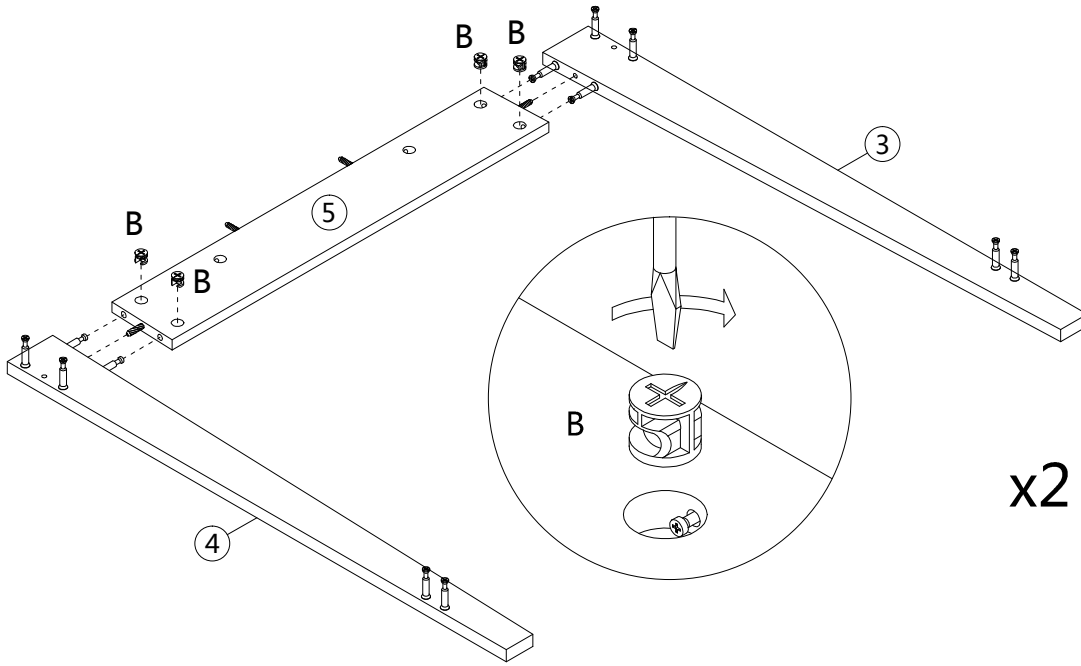

ASSEMBLY INSTRUCTIONS
INSTRUCTIONS D'ASSEMBLAGE

CONSOLE TABLE BROWN RECLAIMED WOOD 1 SHELF
TABLE CONSOLE BOIS BRUN RÉCUPÉRÉ 1 ÉTAGÈRE

													
ø15x9mm		4x40mm		6x30mm				3x14mm					
A	36PCS	B	36PCS	C	2PCS	D	20PCS	E	4PCS	F	2PCS	G	4PCS
													
6x30mm													
H	2PCS	I	2PCS										

step 1

step 2

step 3

step 4

step 5

step 6

step 7

step 8

step 9

step 10

step 11

step 12

WALL