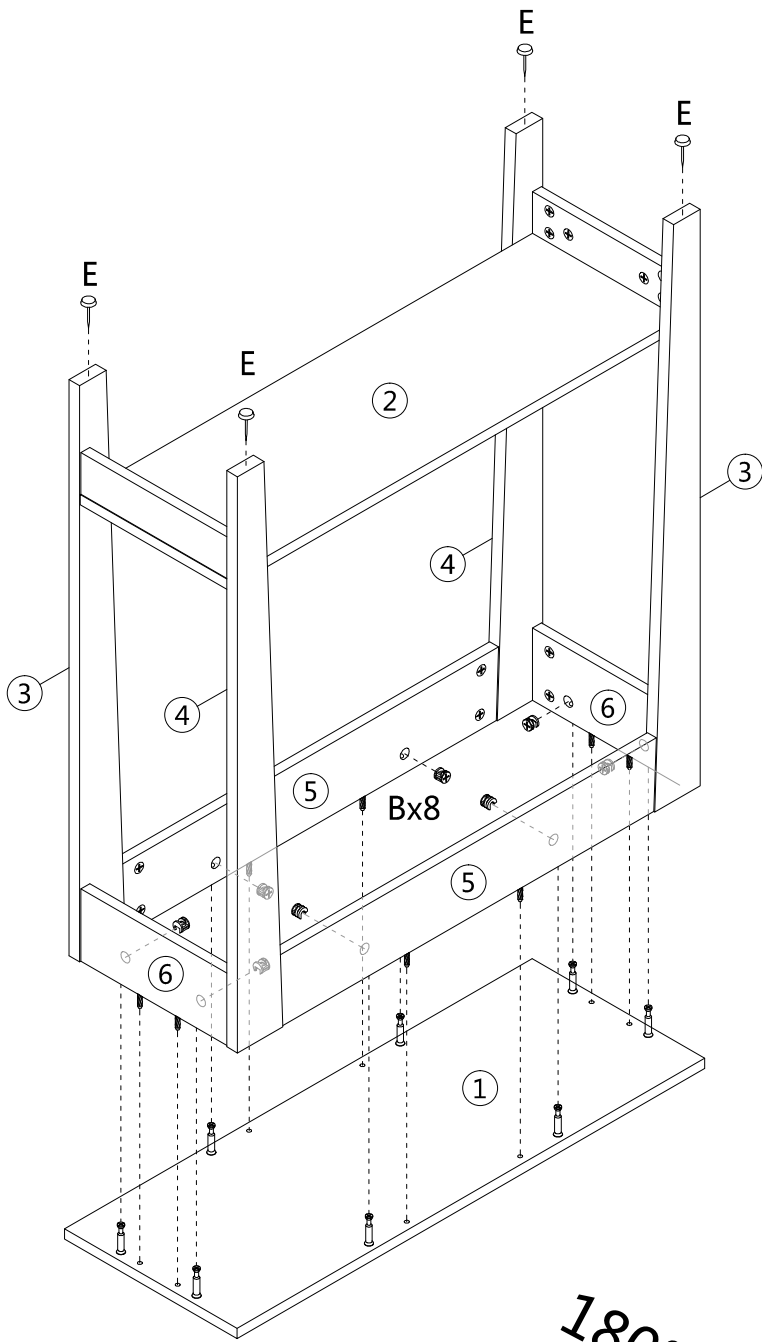

ASSEMBLY INSTRUCTIONS
INSTRUCTIONS D'ASSEMBLAGE

CONSOLE TABLE BROWN RECLAIMED WOOD 1 SHELF
TABLE CONSOLE BOIS BRUN RÉCUPÉRÉ 1 ÉTAGÈRE

													
ø15x9mm		4x40mm		6x30mm				3x14mm					
A	36PCS	B	36PCS	C	2PCS	D	20PCS	E	4PCS	F	2PCS	G	4PCS
													
6x30mm													
H	2PCS	I	2PCS										

step 1

step 2

step 3

step 4

step 5

step 6

step 7

step 8

step 9

step 10

step 11

step 12

WALL